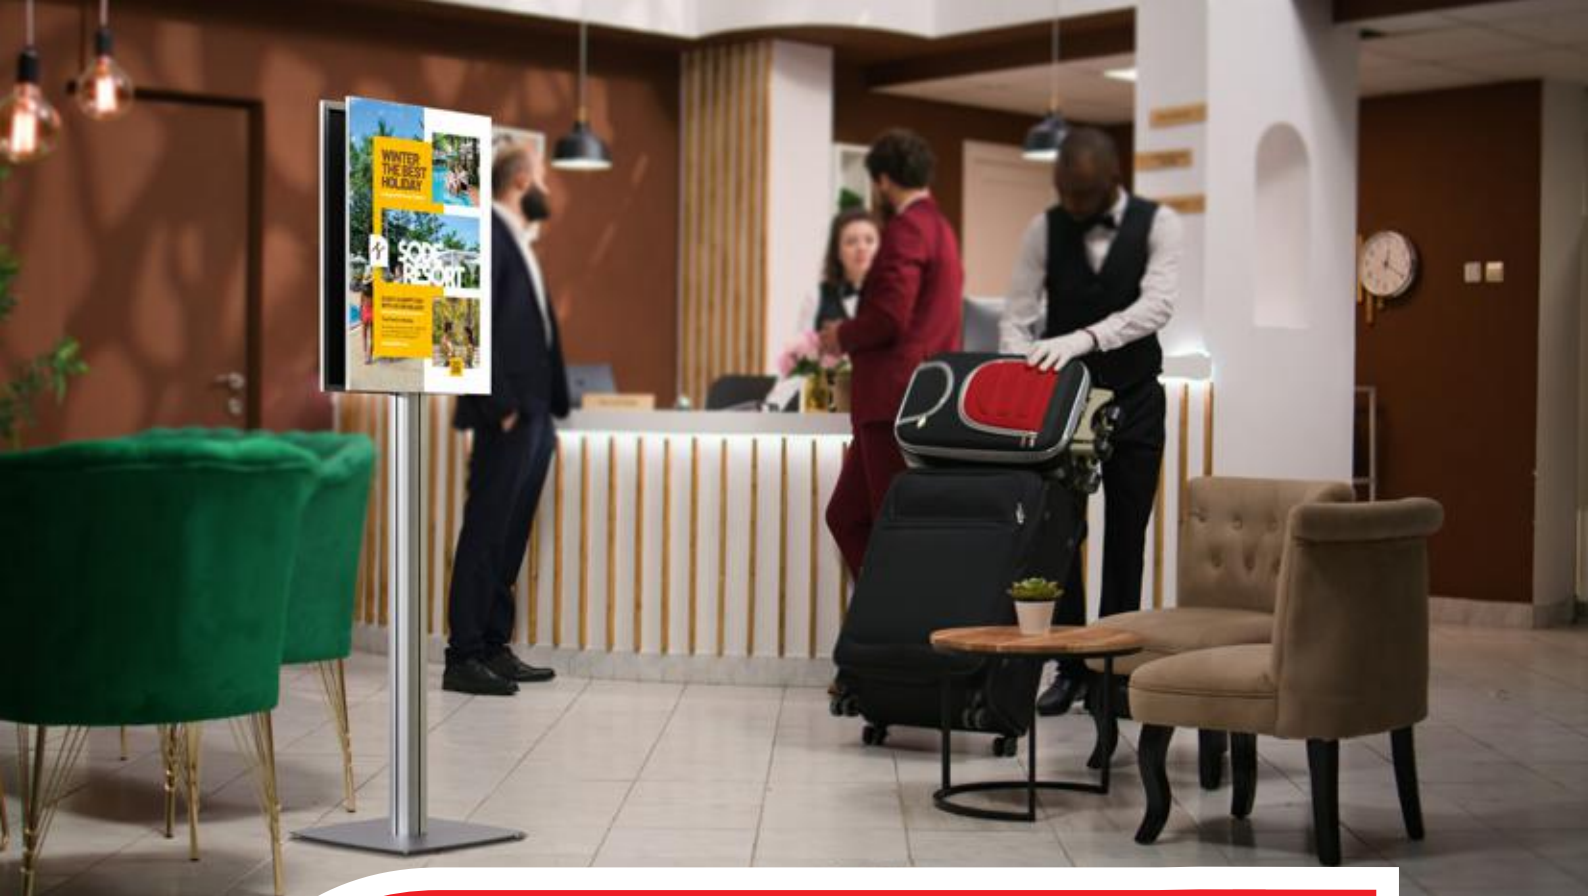

Dimensiuni:

- 1000x2000mm
- 1500x2000mm
- 2000x2000mm
- 1500x3000mm
- 2000x3000mm

HORECA

Restaurantele, barurile și cafenelele pot utiliza rame pentru a afișa meniuri, oferte speciale și promoții.

HORECA

Restaurantele, barurile și cafenelele pot utiliza rame pentru a afișa meniuri, oferte speciale și promoții.