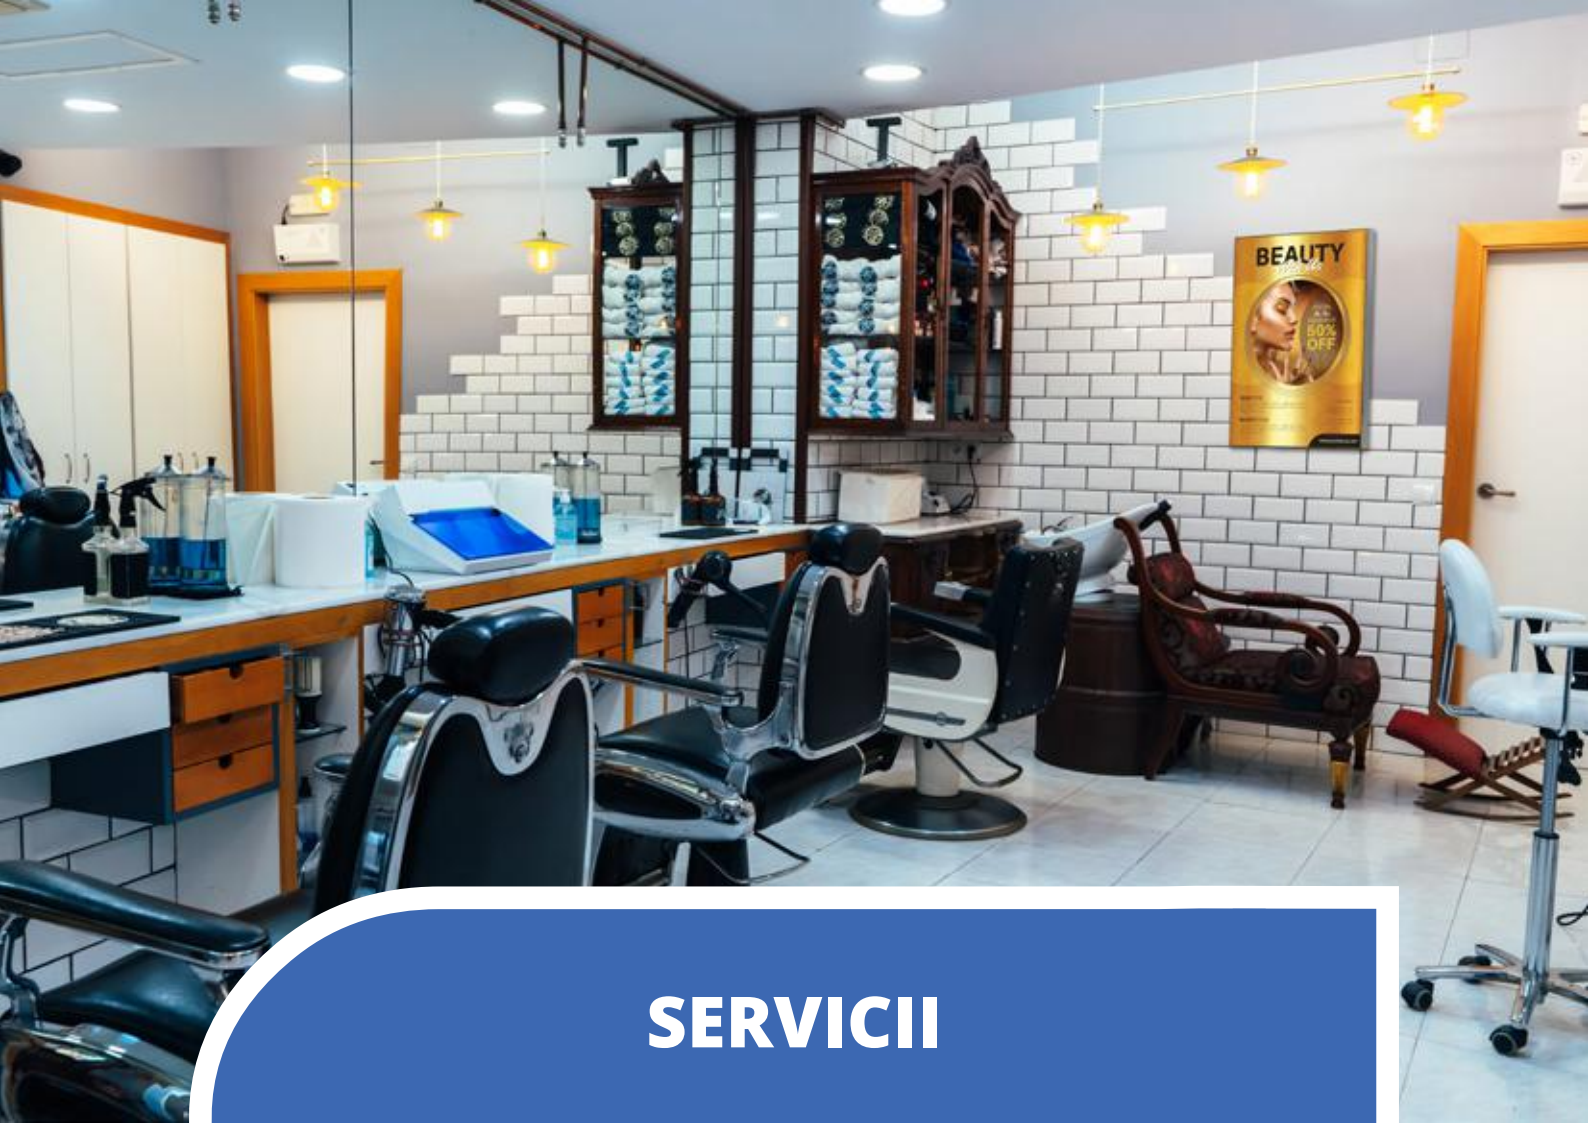

SERVICII

Agenții de turism, saloanele de înfrumusețare și clinicile medicale pot utiliza rame pentru a afișa informații despre servicii, prețuri și promoții.

Caseta luminoasa PORTABILA , de podea, dubla fata, cu personalizare pe material textil Cod produs: IDT01DF