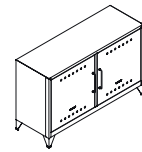

FLTV04

Fern Middle

H: 1100mm (43.3") W: 800mm (31.5") D: 400mm (15.7")

Product Code	Description
FLDL04	Fern Middle double locker with two fixed shelves
FPDL04	Fern Middle Peak double locker with two fixed shelves, with reed-effect doors