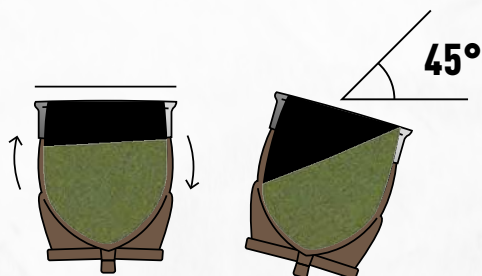

**Yerba Té Verde
y Jengibre 500 grs**
Bulto por 20 uni.

Cód.: 7397

Frescor de jengibre
+ té verde, **energía**
y **refuerzo natural**

CÓMO PREPARAR *un buen mate*

- 1. Llená el mate hasta $\frac{3}{4}$ partes.** Tapa el mate con la mano, agítalo e inclínalo unos 45° .