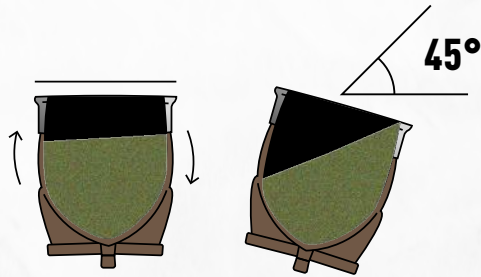

CÓMO PREPARAR *un buen mate*

1. **1.** Llená el mate hasta $\frac{3}{4}$ partes. Tapa el mate con la mano, agítalo e inclínalo unos 45° .

1. **2.** Comenzá el mate con agua tibia (máx. 50°C), vertí el agua hasta el borde de la yerba para humedecerla.