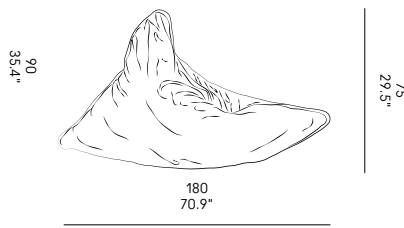

OUTDOOR

LEGENDA - KEY TO SYMBOLS

	C.O.M. Client's Own Material	Ecopelle Faux leather Simili cuir Kunstleder Ecopiel	Tessuto Fabric Tissu Stoff Tejido				Tessuto Outdoor Outdoor Fabric Tissu Outdoor Outdoor Stoff Tejido Outdoor		Metraggio Metreage Métrage Stoffbedarf Metraje (roll H 140cm)
			Basic	Superior	Top	Exclusive	Clouds	Clouds Ambience	
ELFO		EFECF	EFT0	EFT1	EFT2	EFT3	EFTOTDR	EFTOTDRA	m 3,4