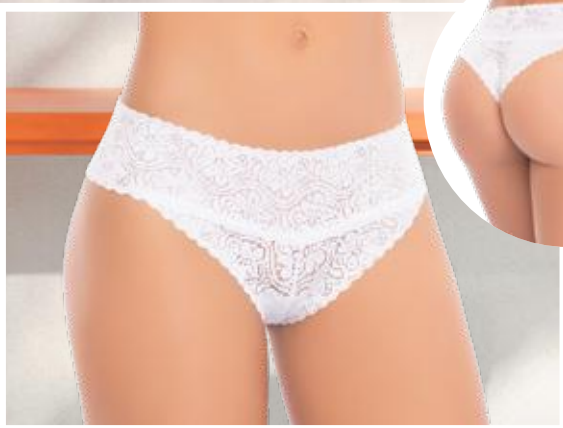

Panty **x2**
Mariposa

BLANCO Y FUCSIA NEÓN
100221

17,99

"PACK X2 PANTY MARIPOSA EN ENCAJE"
AJUSTADA
PTS 150

L-XL-2XL