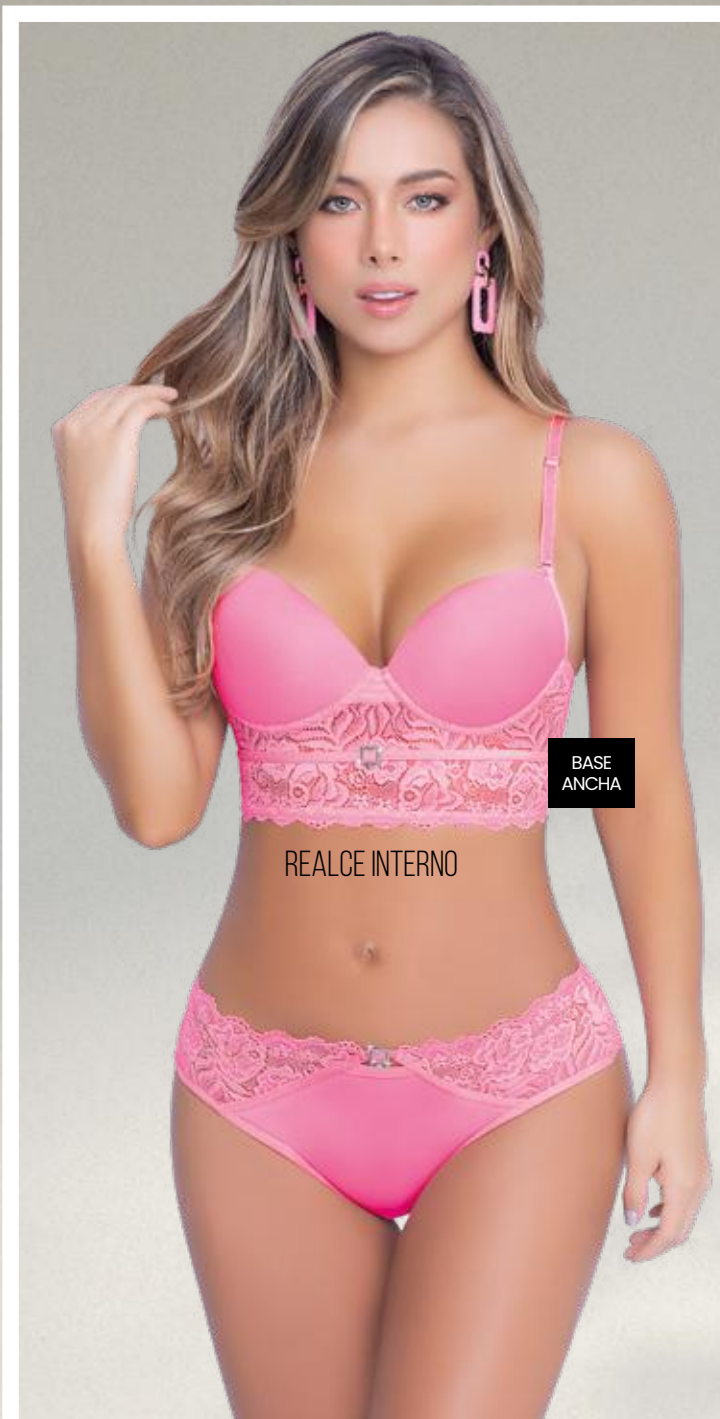

BRASIER
100205

27,99

ROSADO BARBIE
BRASIER EN MICROFIBRA
Y ENCAJECOPA ALICIA
CON REALCE INTERNO,
BASE Y BROCHE
ANCHOS
AJUSTADA
PTS 230

32-34

PANTY MARIPOSA
100206

14,99

ROSADO BARBIE
PANTY MARIPOSA EN
MICROFIBRA Y ENCAJE
AJUSTADA
PTS 120

S-M-L