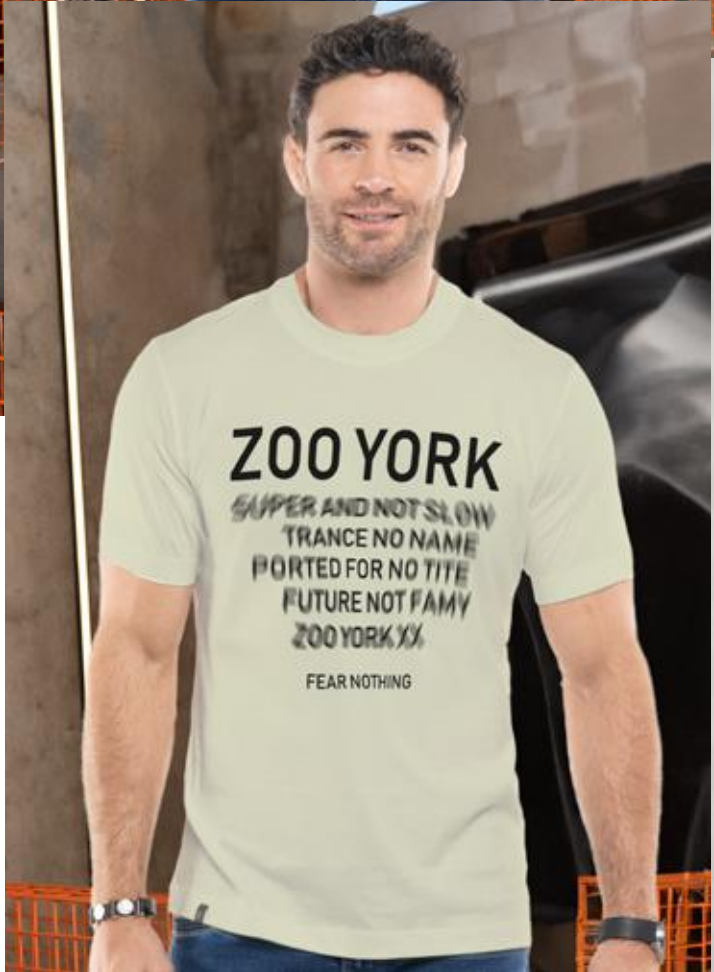

PARTE DEL FRENTE

MENTA
211002
JERSEY
PTS 170

S-M-L-XL-2XL

BLANCO
211001
JERSEY
PTS 170

S-M-L-XL-2XL

Camisetas

POR SOLO

16⁹⁹

CAQUI
211101
JERSEY
SEMIAJUSTADA
PTS 160

S-M-L-XL-2XL