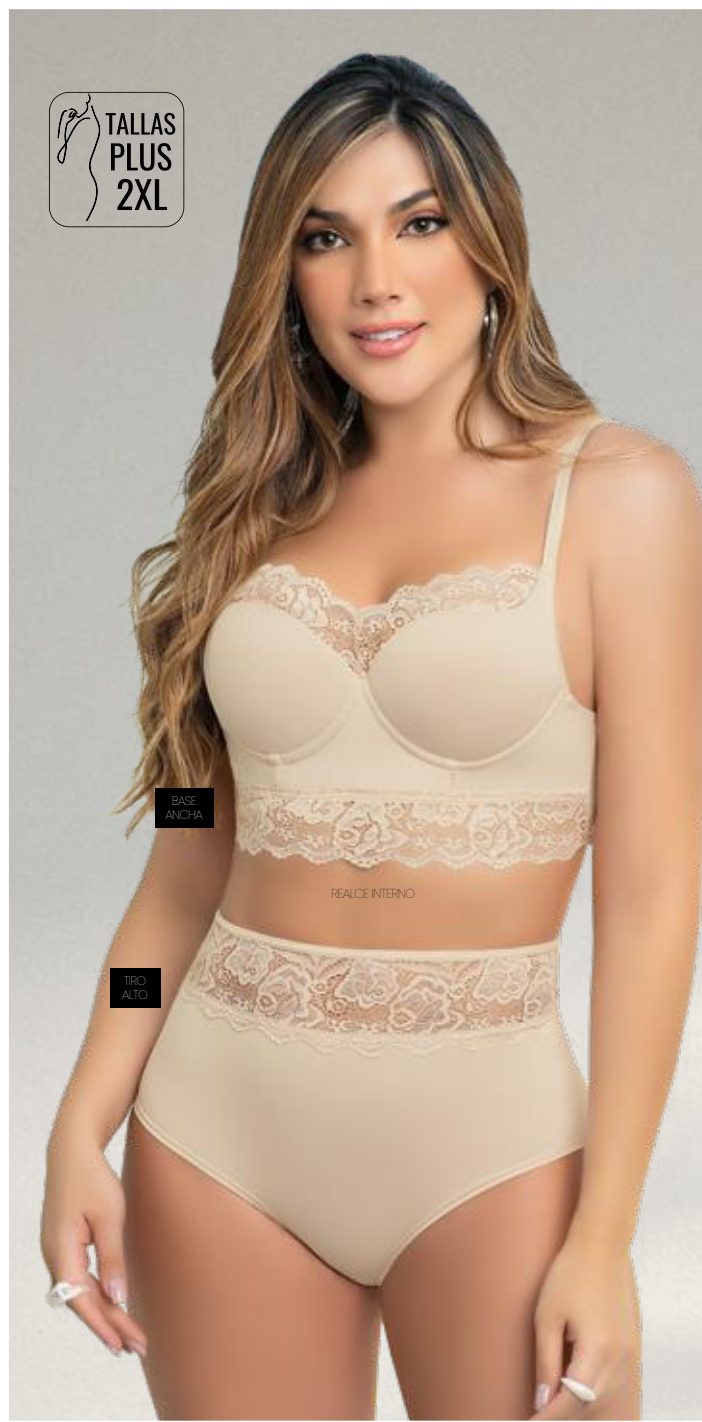

TALLAS
PLUS
2XL

BRASIER DAMA
100219

27,99

BEIGE
"BRASIER DE BASE ANCHA
EN MICROFIBRA Y ENCAJE
COPA SOFIA CON REALCE
INTERNO
Y BROCHE ANCHO"
AJUSTADA
PTS 230

32-34-40

CACHETERO DAMA
100220

11,99

BEIGE
"CACHETERO DE TIRO ALTO
EN MICROFIBRA Y ENCAJE
CON EFECTO LEVANTA COLA"
AJUSTADA
PTS 100

S-M-L- 2XL