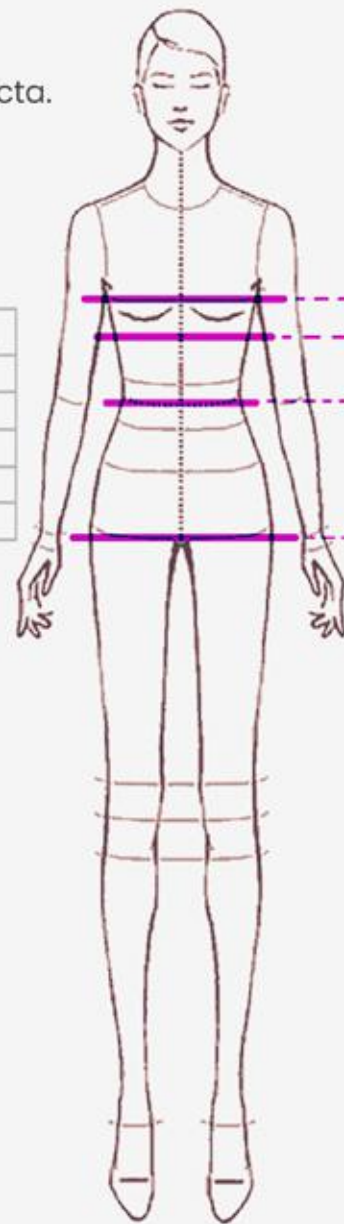

Conoce tu talla.

Antes de realizar tu pedido, revisa tus medidas para elegir la talla correcta.

FEMENINO:

Nota: Todas las medidas son en cm.

TALLA	S - 6	M - 8	L - 10	XL - 12	2XL - 14
BUSTO	92	96	102	110	118
CINTURA	68	72	76	84	92
CADERA	96	100	106	114	122

MASCULINO:

Nota: Todas las medidas son en cm.

MEDIDAS	S - 28	M - 30	L - 32	XL - 34	2XL - 36
A. CONTORNO DE PECHO	91	95	101	109	117
B. CINTURA	84	88	94	102	110
C. CADERA	94	98	104	112	120
D. LARGO BRAZO	59	60	61	62	63
E. ESTATURA	1.60 / 1.70			1.75 / 1.80	

KIDS NIÑO:

Nota: Todas las medidas son en cm.

TALLA	2	4	6	8	10	12
ESTATURA	84-89	90-104	105-118	119-131	132-141	142-148
PECHO	51-52	53-56	57-61	62-67	68-69	70-72
CADERA	52-53	54-58	59-63	64-70	71-73	74-77

KIDS NIÑA:

Nota: Todas las medidas son en cm.

TALLA	2	4	6	8	10	12
ESTATURA	84-89	90-104	105-118	119-132	132-140	141-147
PECHO	51-52	53-56	57-61	62-68	69-72	73-76
CADERA	52-53	54-58	59-63	64-72	73-76	77-81

TABLA DE MEDIDAS

TALLA	Xs/30	S/32	M/34	L/36	XL/38	2XL/40
BASE BUSTO	63-67	68-72	73-77	78-82	83-87	88-92
COPA	82-86	87-91	92-96	97-101	102-107	108-114
CADERA	85-90	91-95	96-105	106-115	116-125	126-135

LENCERÍA:

Nota: Todas las medidas son en cm.

BUSTO

CADERA

TEN EN CUENTA

- Tomar medida debajo del busto.
- Tomar medida sobre el busto.
- Tomar medida en la cadera.

Nuestras políticas

- Se aceptan cambios sólo en productos que correspondan a la misma referencia y por falla de fabricación, se cambiarán en talla y color hasta 8 días después de emitida la factura.
- Los cambios se harán dependiendo del stock.
- Es requisito que las prendas tengan su etiqueta y código de barras para realizar su cambio.
- No aplican para cambios/ devoluciones: Ropa interior, prendas control, bodys ni trajes de baño, las prendas ubicadas en la sección de ofertas o con alguna promoción.
- Al realizar tu pedido tienes hasta 72 horas para confirmar tu depósito, de lo contrario, este será anulado.
- Prendas en promoción no aplican para acumulación de puntos.
- La empresa solamente se responsabiliza por los depósitos en las cuentas propias de VENTA DIRECTA GLOD CIA LTDA.
- Los colores de las prendas pueden variar ligeramente.

GARANTÍA: La mercadería tiene una garantía de 15 días a partir de la fecha de compra, por defectos de fabricación.

La garantía no cubre el desgaste normal por el uso ni los daños como consecuencia del uso indebido.