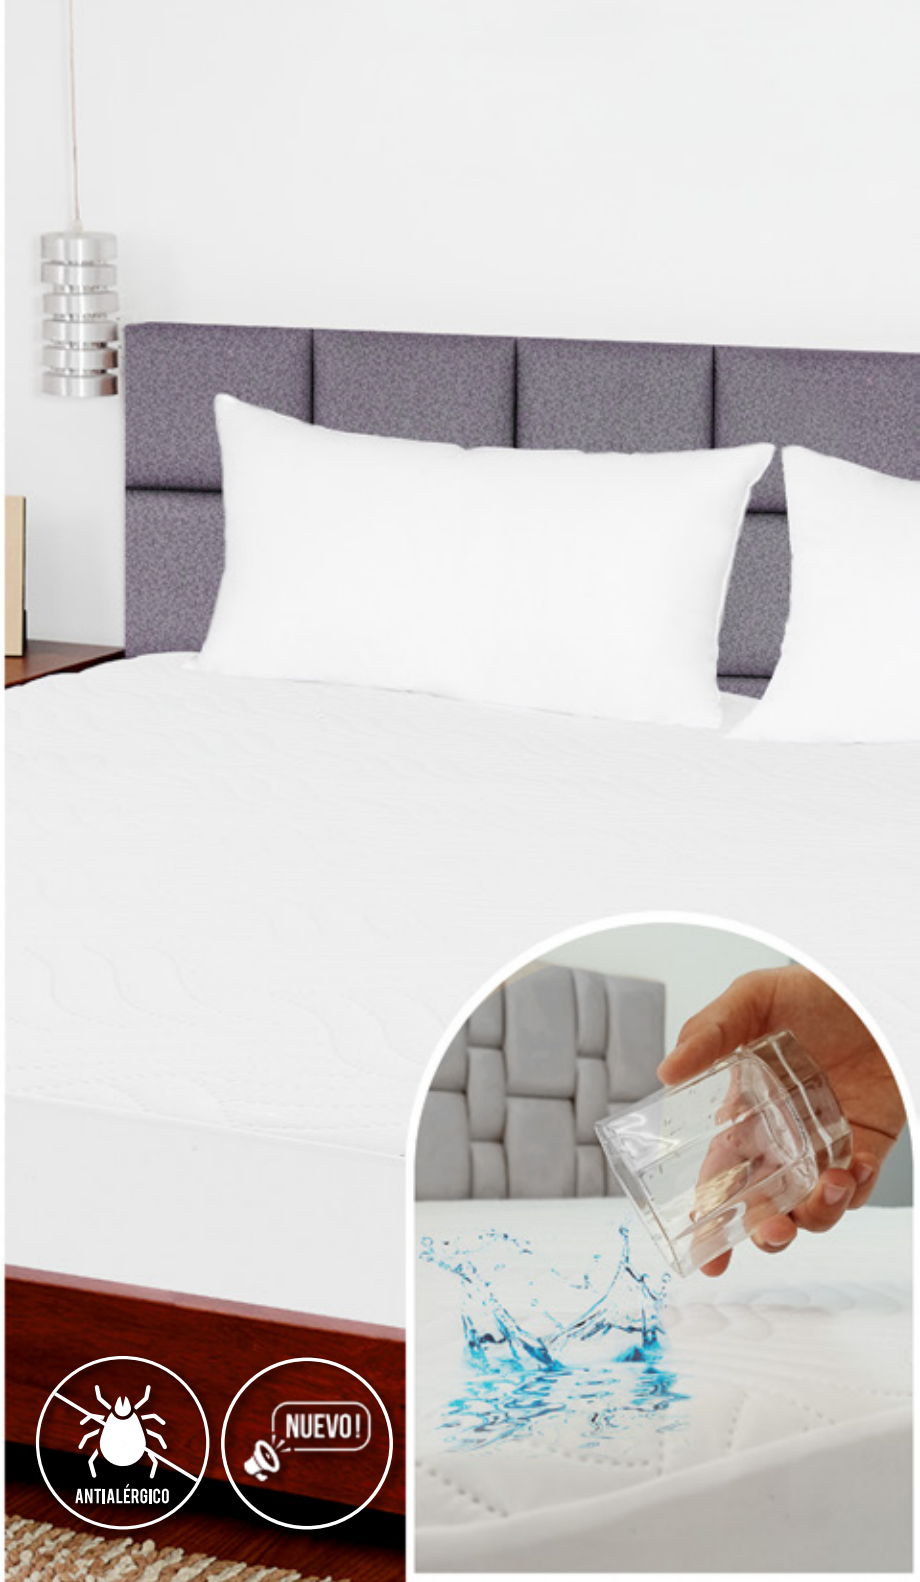

Protector de Colchón

DESDE **29⁹⁹**

1 1/2 PLZ 29,99 240 COD 500321	2 PLZ 36,99 300 COD 500322
2 1/2 PLZ 42,99 350 COD 500323	3 PLZ 48,99 400 COD 500324

MICROFIBRA/ ANTIALERGICA/TERMICO ANTIFLUIDO