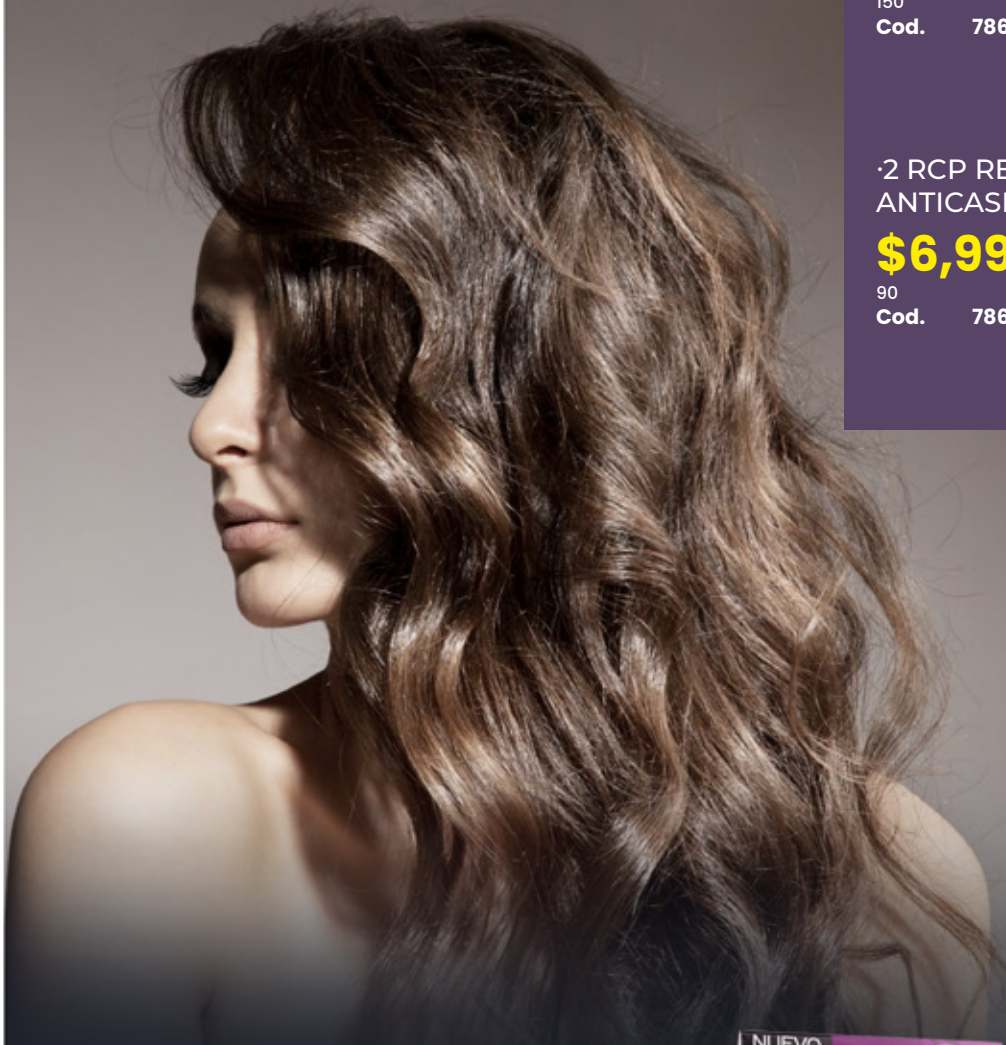

90

Cod. 78685

ANTICASPA

para cabellos con problemas de caspa

1

2

LISSO

NATURAL