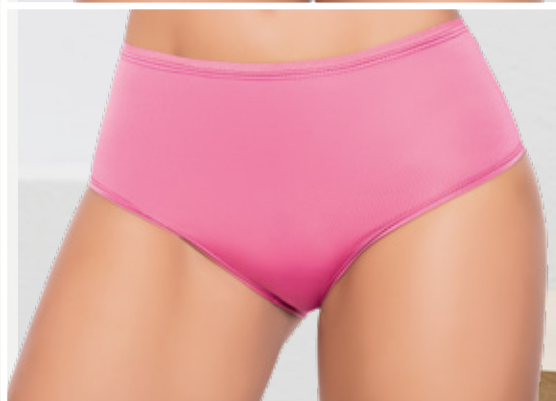

PACK
X5
CACHETEROS

PACK X5 CACHETEROS

DAMA

100201

28,99

SURTIDO

"PACK X5 CACHETEROS
EN MICROFIBRA"

AJUSTADA

350

S-M-L-XL-2XL