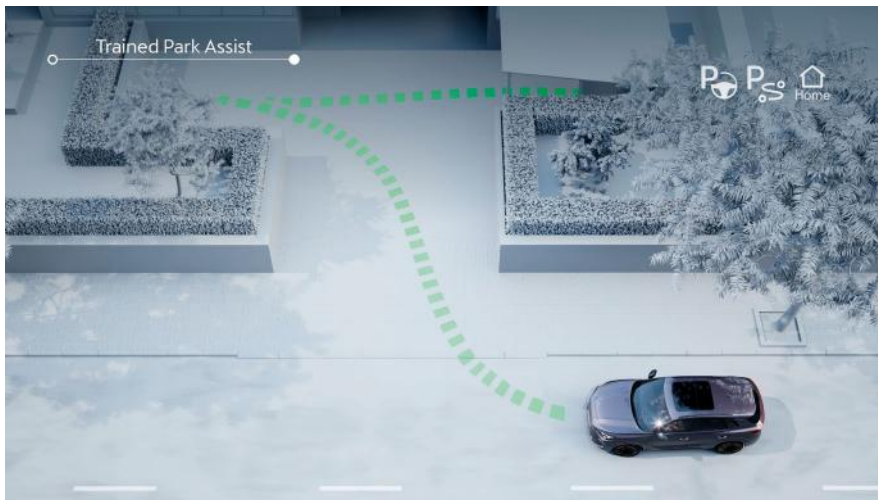

SMARTLIGHT: ALERTES INTELLIGENTES

Concentrez-vous sur la route et profitez de votre trajet avec le système d'éclairage intelligent de la CUPRA Terramar qui fournit des alertes en temps réel pour les appels entrants, le statut des portières et bien plus encore, vous permettant de ne rater aucune information essentielle.

STATIONNEMENT INTELLIGENT

Découvrez la dernière technologie d'aide au stationnement, Trained Park Assist, le voiturier personnel de la CUPRA Terramar. Un seul entraînement suffit pour que votre véhicule mémorise vos places de stationnement habituelles et prenne le contrôle, de la direction au freinage, pour se garer facilement à chaque fois.