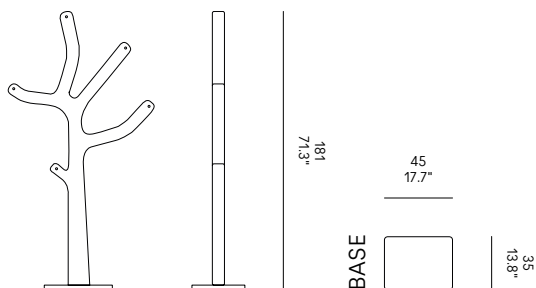

Bianco White Blanc Weiß Blanco RAL 9016	Beige Beige grey Gris beige Beigegräu Gris beige RAL 7006
ALBERTO APPENDIABITI	CM8891-PCBI	CM8891-PCBG