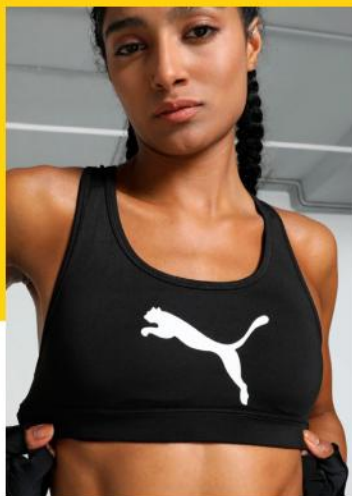

77% POLYESTER, 23% ELASTANO

S/ 129

ANTES: 149

PÍDELO

**WO
MAN
|
15**

3.525316 51

COLOR: NEGRO

TELA: TEXTIL

TALLAS: XS,S,M,L

89% POLYESTER, 11% ELASTANO

S/ 79

PÍDELO

FOREVER FASTER

**WO
MAN**
|
16

1.525779 44

COLOR: BURDEO