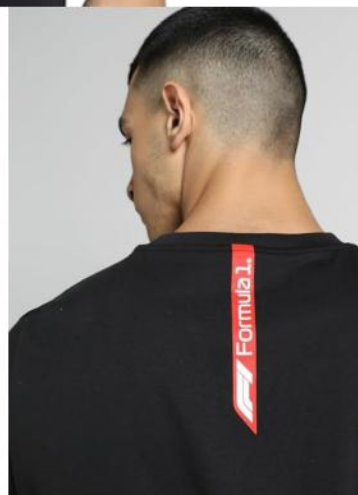

COLOR: NEGRO

TELA: TEXTIL

TALLAS: S,M,L,XL

100% ALGODÓN

S/ 99

MAN
|
29

**FOREVER
FASTER
PUMA**

MAN
|
30

1.625851 03

COLOR: ROJO

TELA: TEXTIL

TALLAS: S,M,L,XL

100% ALGODÓN

S/99

NO PAIN
NO GAIN
NOW

FOREVER FASTER