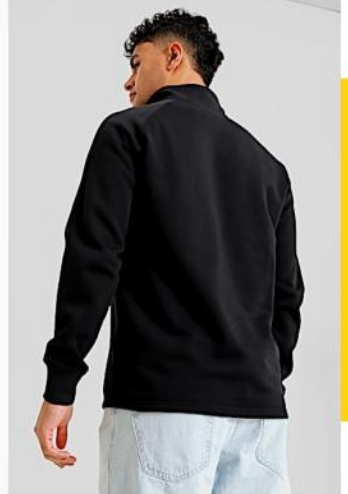

2.586839 04

COLOR: GRIS

TELA: TEXTIL

TALLAS: XS,S,M,L

66% ALGODÓN, 34% POLYESTER

S/ 129

ANTES: 149

PÍDELO

MAN
|
20

NO PAIN
NO GAIN
NOW

1.682480 01

COLOR: NEGRO

TELA: TEXTIL

TALLAS: S,M,L,XL

100% POLYESTER

S/ 179