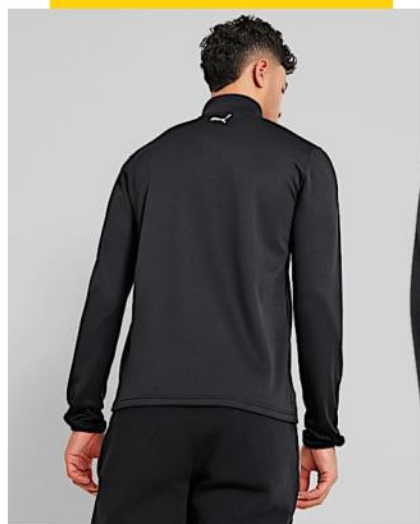

FOREVER FASTER

2.526458 01

COLOR: NEGRO

TELA: TEXTIL

TALLAS: S,M,L,XL

100% POLYESTER

S/ 159

ANTES: 209

MAN

23