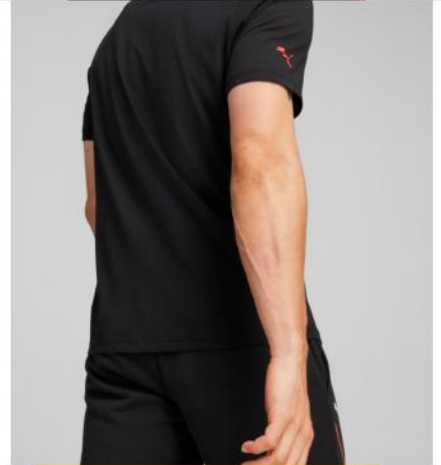

TELA: TEXTIL

TALLAS: S,M,L,XL

66% ALGODÓN, 34% POLYESTER

S/ 139

ANTES: 159

NO PAIN

NO GAIN

NOW

3.621314 01

COLOR: NEGRO

TELA: TEXTIL

TALLAS: S,M,L,XL

100% ALGODÓN

S/99

MAN

| 27