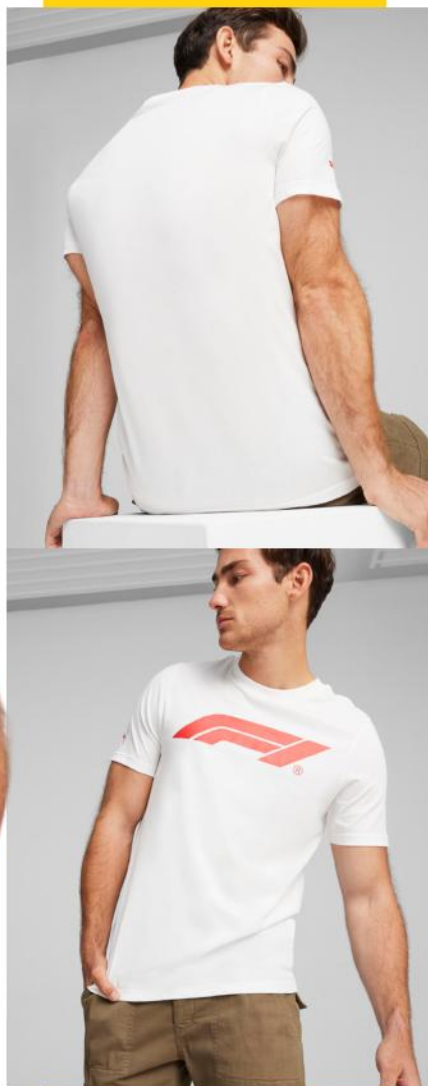

1.625851 03

COLOR: ROJO

TELA: TEXTIL

TALLAS: S,M,L,XL

100% ALGODÓN

S/99

NO PAIN
NO GAIN
NOW

FOREVER FASTER

MAN
| 31

PÍDELO

2.621314 04

COLOR: AZULINO

TELA: TEXTIL

TALLAS: S,M,L,XL

100% ALGODÓN

S/ 99

SPORT POWER

MAN

| 32

1.625851 02

COLOR: BLANCO

TELA: TEXTIL

TALLAS: S,M,L,XL

100% ALGODÓN