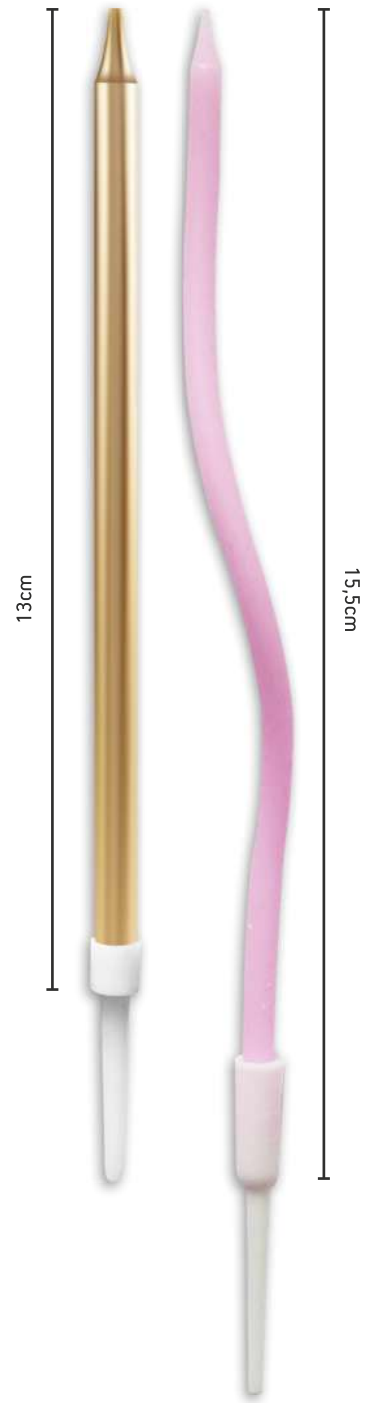

Ref. 4414

Palito Espiral 0,4x15,5cm Colorida Candy

Exemplo de embalagem

Ref. 4414 - Palito Espiral Colorida Candy

Escala Real

Diver-velas

Linha Estampada

Velas com 9,5cm | Blisters com 1 unidade | Embalagens inner com 12 blisters | Caixas master com 600 pacotes