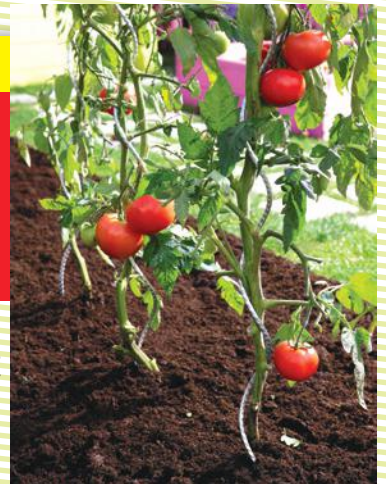

Le 4^e OFFERT

1,99 € L'UNITÉ

1€
49

LE TUTEUR PAR 4

Tuteur spirale

Pour vos plants de tomates en acier galva. 1,8m x 7mm.

1€65
l'unité

Rafia naturel