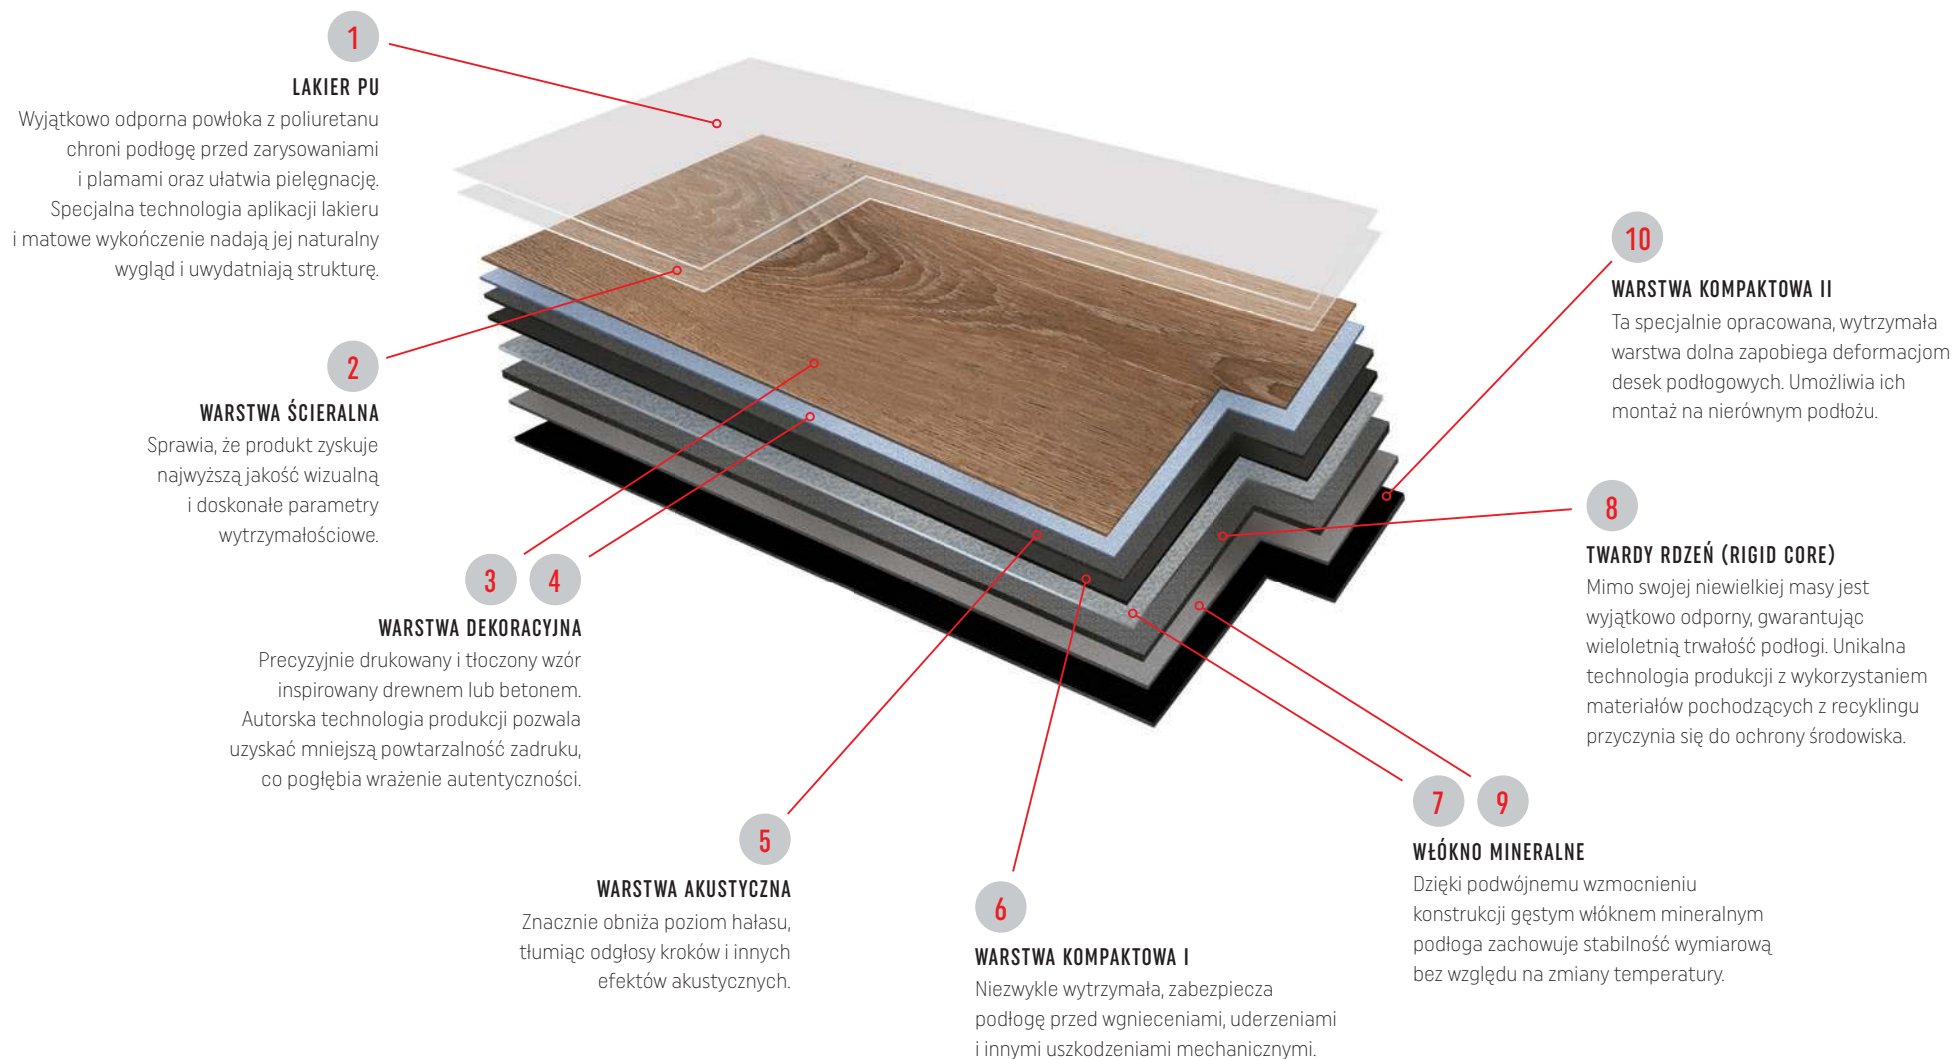

GWARANCJA

GRUBOŚĆ

CICHA
PODŁOGA

KOMFORT
CHODZENIA

DARK GREY OAK
189 x 1317 mm

IMPERIAL OAK
189 x 1317 mm

NAJWAŻNIEJSZE PARAMETRY

	STRUKTURA BETONU	STRUKTURA DREWNA
WYMIARY	303 x 609,6 mm	189 x 1317 mm
GRUBOŚĆ	5 mm	5 mm
WARSTWA UŻYTKOWA	klasa 33 / 0,55 mm	klasa 33 / 0,55 mm
STRUKTURA	Wierne odwzorowanie betonu	Głęboka struktura drewna
LICZBA SZTUK W OPAKOWANIU	10	8
POWIERZCHNIA W OPAKOWANIU	1,85 m ²	1,99 m ²
WODOODPORNOŚĆ	Można układać w pomieszczeniach narażonych na wilgoć i kontakt z wodą	
GWARANCJA	20 lat gwarancji w pomieszczeniach prywatnych	
OGRZEWANIE PODŁOGOWE	Można stosować na ogrzewanie podłogowe wodne	
OPÓR CIEPLNY	0,0154 m ² K/W	0,0154 m ² K/W
MONTAŻ	Pływająco lub na klej System strong click	
REKOMENDOWANE LISTWY	Wodoodporna listwa Espumo Sprawdź str. 15	
REKOMENDOWANE PODKŁADY	Max-Pod Alu Extreme Sprawdź str. 15	

10 WARSTW GOTOWYCH NA WSZYSTKO

Podłoga przemysłana warstwa po warstwie. Każdy z poziomów odpowiada za inną właściwość, a ich współdziałanie daje efekt, jakiego jeszcze nie było — połączenie najlepszego wzornictwa, przyjemnej miękkości i niespotykanej wytrzymałości.

PROSTY MONTAŻ

Rigio kładzie się łatwo, szybko i bez bałaganu. Zastosowanie opatentowanego zamka ze wzmocnionym systemem łączenia pionowego daje te same efekty estetyczne, co montaż tradycyjny, ale w krótszym czasie i bez użycia kleju.

BEZ DYLATACJI

Dylatacja to specjalna przerwa pozostawiona między podłogą i ścianą albo między pomieszczeniami, zamaskowana listwą progową. W przypadku Rigio dylatacje między pokojami nie są konieczne. Pozwala to położyć jednolitą podłogę w całym mieszkaniu.