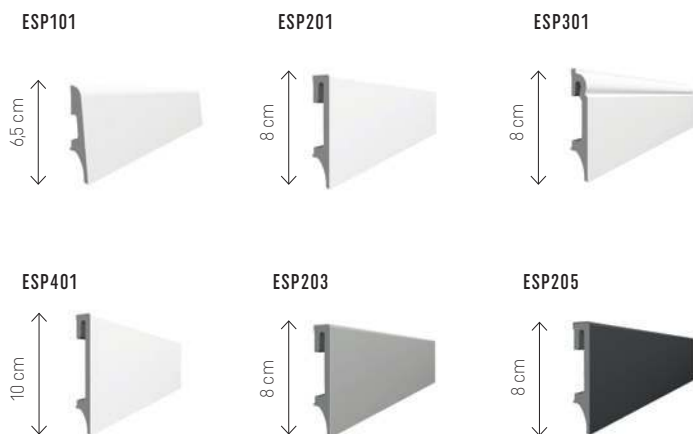

SYSTEM PODŁOGOWY

W VOX myślimy o wnętrzu kompleksowo. Dlatego stworzyliśmy system podłogowy obejmujący, oprócz kolekcji podłóg, stylistycznie dopasowane listwy i wysokiej jakości podkłady.

ESPUMO

Listwy wykonane w innowacyjnej technologii Kerracore. Są nie tylko lekkie, ale także odporne na uderzenia. Z racji swojej wodoodporności bardzo dobrze sprawdzają się w pomieszczeniach narażonych na działanie wilgoci. Dodatkowo można je malować. Długość listw – 250 cm.

OD 26 ZŁ/SZT.

Wszystkie modele i ceny znajdziesz na vox.pl