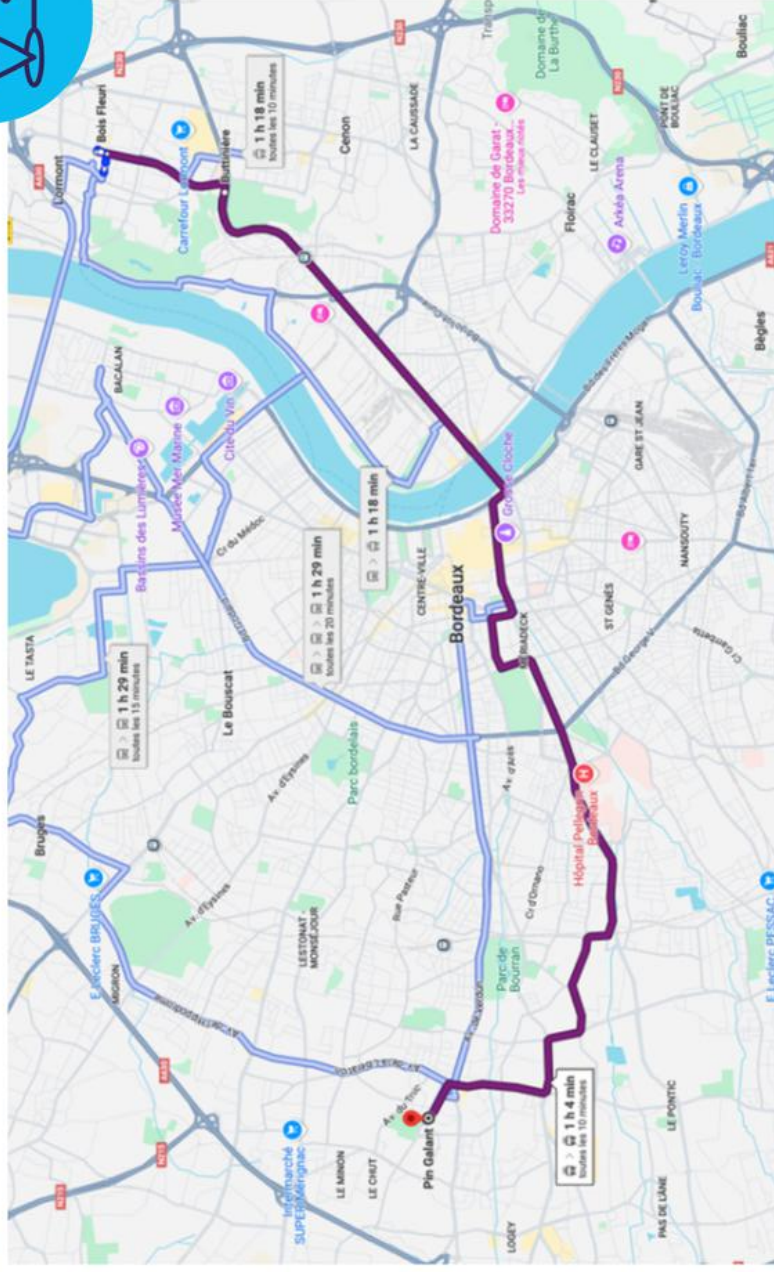

# L'itinéraire du Tram

- **Départ à 10h de Bois Fleuri (Lormont) ;**
- **Chaque station desservie jusqu'à Pin Galant, de 10h à 15h ;**
- **3 allers-retours entre Bois Fleuri > Pin Galant (env. 1h entre chaque point) ;**
- **Terminus du Tram à 15h à Pin Galant.**