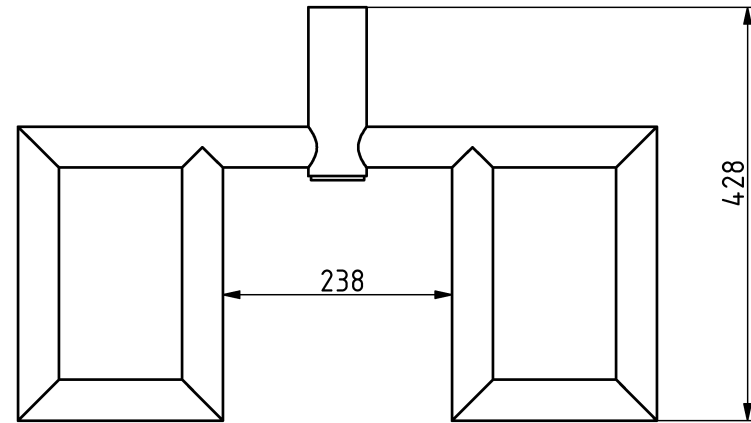

BESTRONG

[f bestronghungary](#) [i bestronghungary](#) [globe bestrong.com](#) [hello@bestrong.com](#)