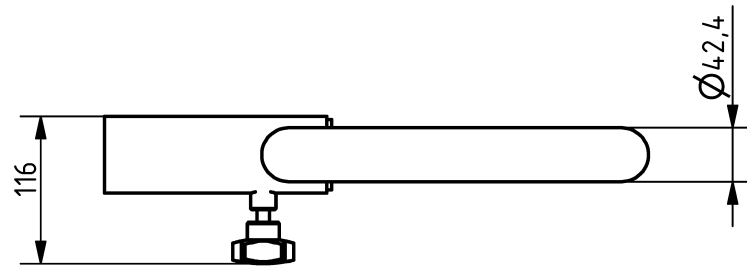

BESTRONG

[f bestronghungary](#) [i bestronghungary](#) [globe bestrong.com](#) [hello@bestrong.com](#)