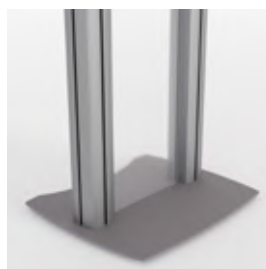

Pupitru conferințe cu desk drept pentru laptop, JJ DISPLAYS

Cod Produs: LE120

Pupitru conferințe cu desk drept cu un desing modern și profesional ce îl face compatibil cu orice decor din cadrul sălilor de conferință, al expozițiilor, studiourilor TV sau prezentărilor de produs..

- Ușor de asamblat
- Design profesional și transparent
- Construcție solidă