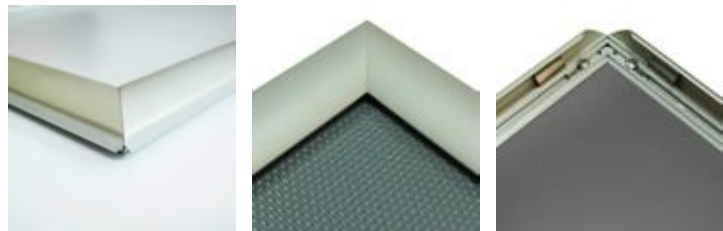

Soluția perfectă pentru expunerea eficientă a informațiilor. Cu o ramă click din aluminiu, spate din PVC gri și inserturi Nano Display, este ideal pentru prinderea pe geam sau suprafețe lucioase. Fiecare insert este prevăzut cu benzi adezive Nanotechnology, oferind o expunere simplă și clară a documentelor. Se montează ușor atât pe perete, cât și pe alte suprafețe, cu sistemul de prindere inclus. Folia antireflexivă și dimensiunile compacte completează această soluție de afișare practică și eficientă.

- **Montare ușoară și versatilitate**
- **Durabilitate și calitate vizuală**
- **Protecție și rezistență**