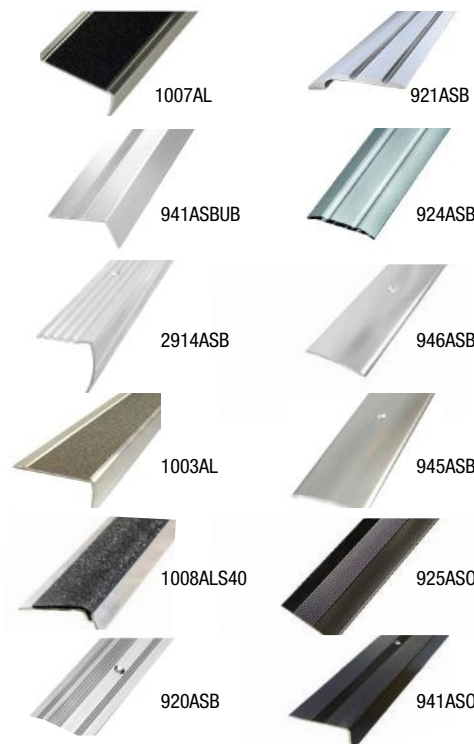

Hos oss finner du akkurat den listen du trenger

Helt siden starten på sekstitallet har aluminiumslist og profiler vært et hovedområde for IBG, og vi har i dag et av Norges største utvalg av gulvlist. Vi har lister i aluminium, messing, rustfritt stål, plast, tre (Lundbergs) og papir.

Noen av våre mest solgte entreprenørlist:

Vare.nr.	NOBB	Beskrivelse	Lengde
1007AL	28224137	Trappenease 51x30mm uten ilegg	5m
941ASBUB	52598537	Trappenease 42x22 Sølv eloksert uboret	2,7m
2914ASB	28224202	Trappenease 29x29 mm sølv eloksert	2,7m
1003AL	22505077	Trappenease 67x30 mm aluminium uten ilegg	5m
1008ALS40	48300885	Trappenease 51x32mm med sort ilegg	3,2m
920ASB	28224046	Nivålist 40x0-10 mm sølv eloksert	2,7m
921ASB	28224053	Nivålist 28x3.2 mm sølv eloksert	2,7m
924ASB	28223378	Overgangslist 25 mm sølv eloksert	2,7m
946ASB	28224822	Overgangslist 30 mm sølv eloksert	2,7m
945ASB	28224178	Overgangslist 40 mm sølv eloksert	2,7m
925ASO	60008093	Overgangslist 38 mm sort lakkert	2,7m
941ASO	60008106	Trappenease 42x22 mm sort borret	2,7m

Noen av listene krever ilegg. Ta kontakt med din salgsrepresentant for mer informasjon om Norges største utvalg av proff-lister.

Perfekte hjørner, raskt og enkelt med CornerGuard

- CornerGuard® selvklebende hjørnebeskyttelse med tape gir raskt og enkelt rette og sterke hjørner.
- Beregnet for bruk på kartongkledd standardgipsplater innendørs.
- Rask og enkel montering
- Ved første oversparkling brukes en limende sparkelmasse (godkjent for papirremse ved skjøtsparkling) for best vedheft mot profilen.
- Fremstilt av miljøvennlig, gjenvinnbar ABS-plast.