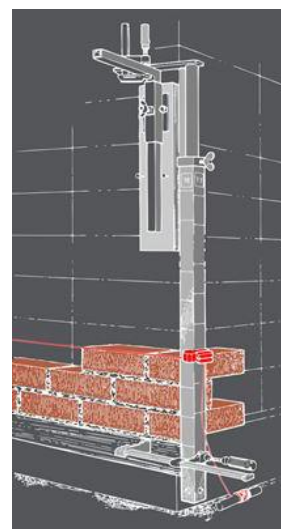

Muresnøre VMO Oransje

160 m. Tykkelse 1mm. 3-lags tau av 100% polyestersilke. For rette linjer ved muring.

Varenr.: T9119 Nobbnr.: 50301474