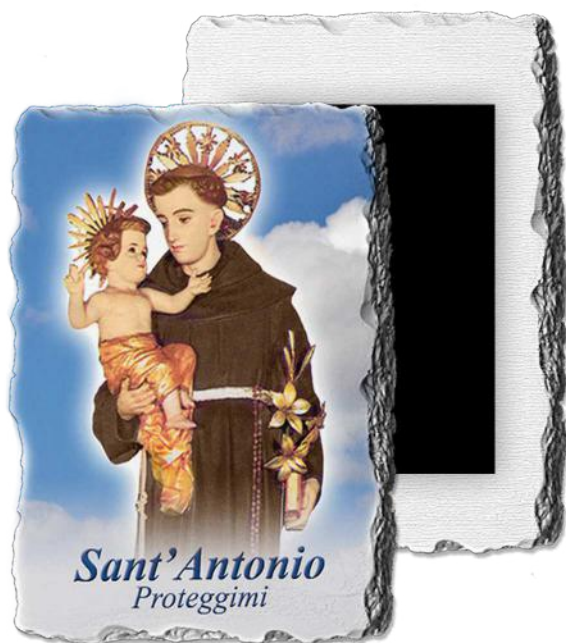

CR 002

*Calamita in plastica
1 foto 22x29 mm*

Colori disponibili:

001

003

004

007

009