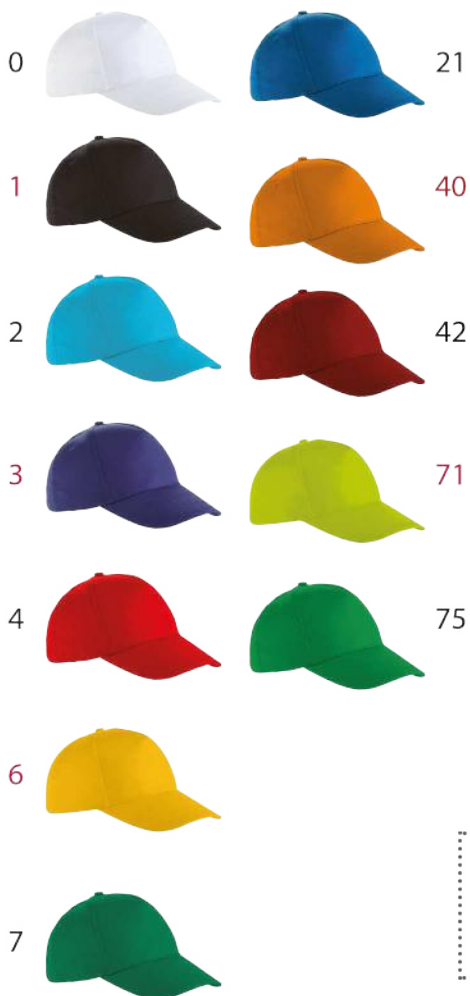

Superbowl - J556

Cappello 5 pannelli adulto
in 100% Cotone.
Visiera precurvata.
Chiusura regolabile con velcro.
Materiale: Cotone