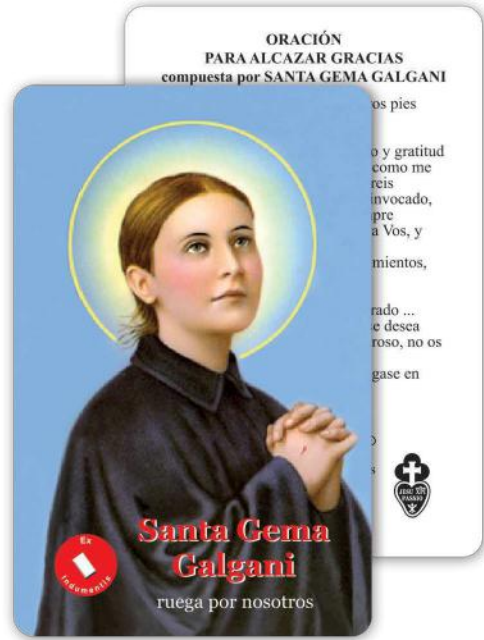

SANT 002
EX INDUMENTIS
formato 55x85 MM