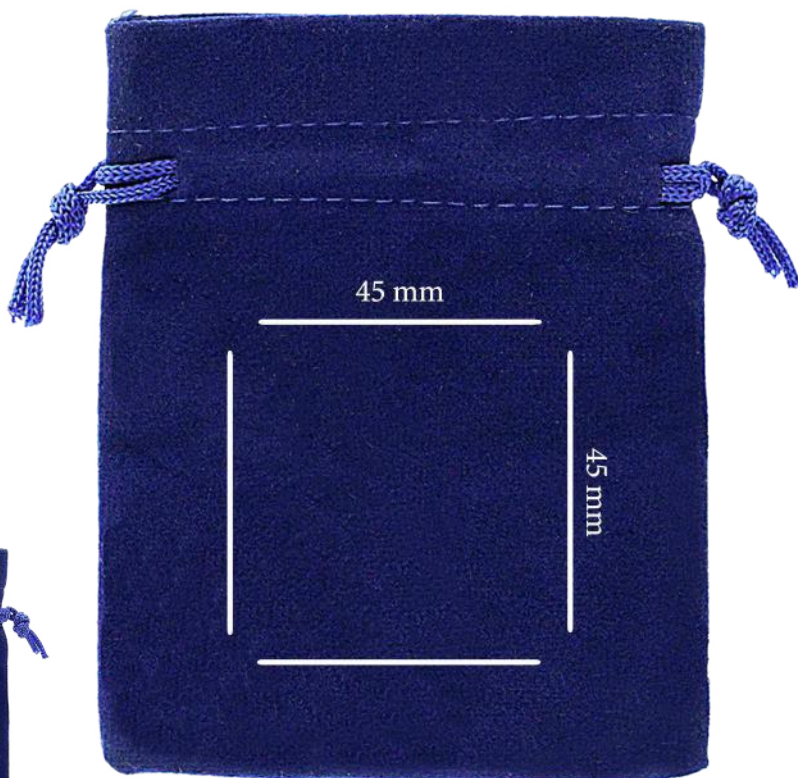

SC 009
*Sacchetto porta rosari
in velluto 80x100 mm
con stampa serigrafica
a 1 colore 45x45 mm*