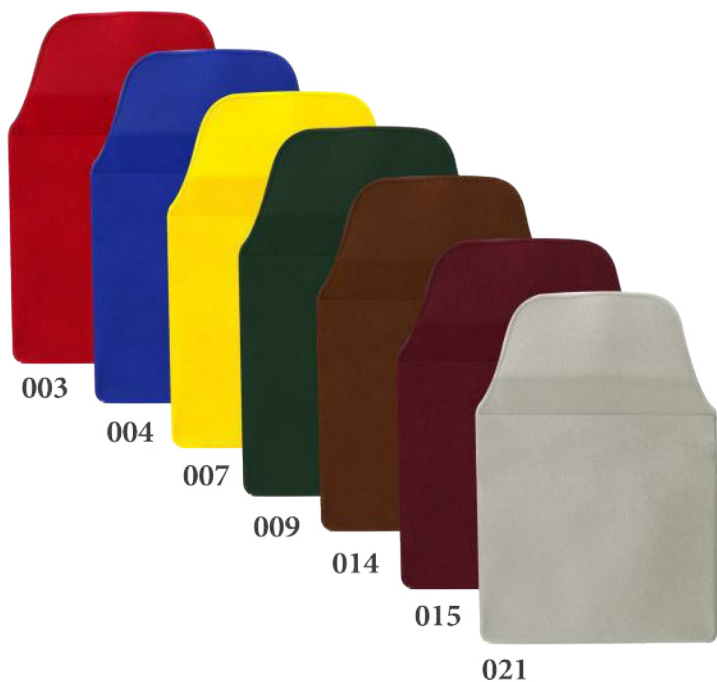

003

004

007

009

014

015

021