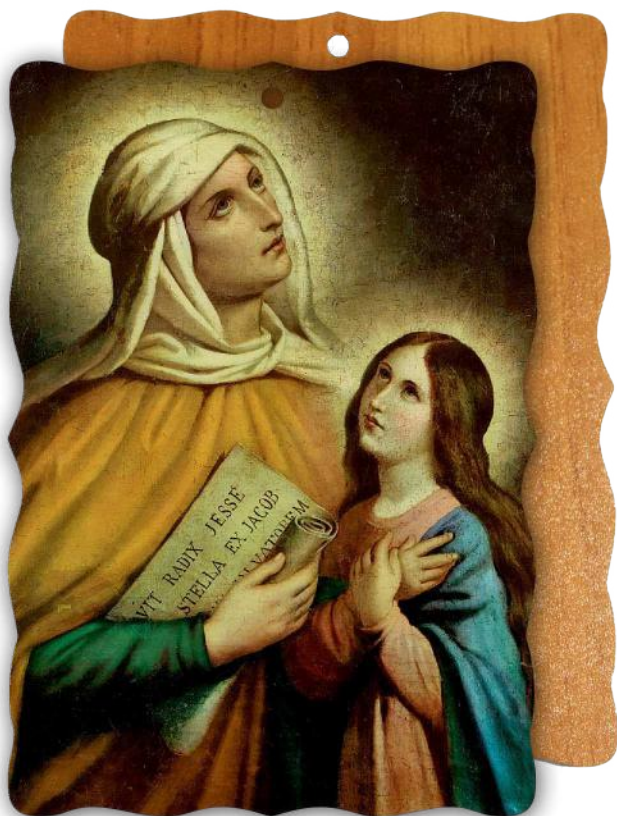

MDF 003

Cornice da parete pergamena

For.to A 70x100 mm

For.to B 80x110 mm

For.to C 100x150 mm

For.to D 120x180 mm

For.to E 135x200 mm

For.to F 150x230 mm

For.to G 230x310 mm