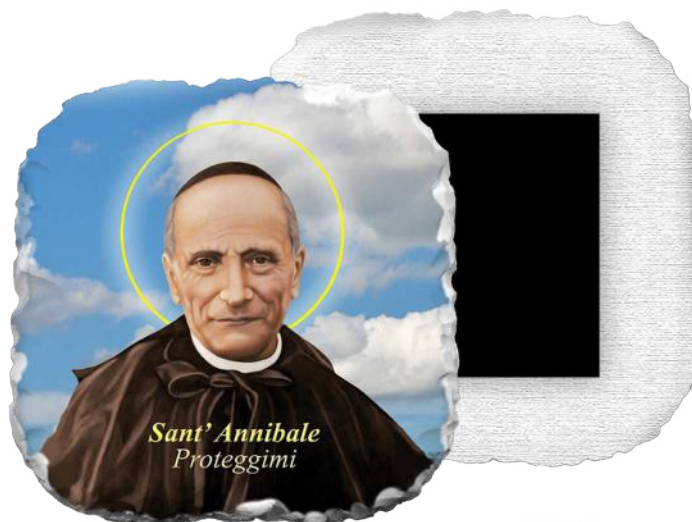

CR 004

*Calamita in resina quadrata
1 foto 57x57 mm*