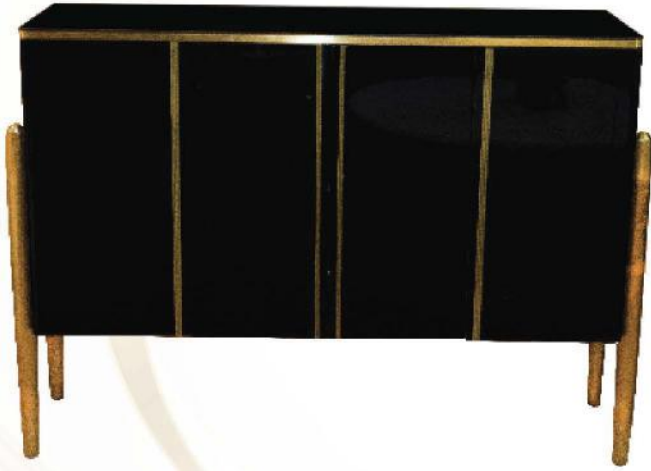

Console

คอนโซล

HS FURNITURE

Harber Console
Size : W130xD40xH85
รหัสสินค้า : CS-734-BK

27,900