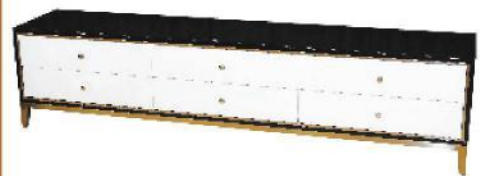

Jannifer TV Cabinet

Size : W200xD40xH50

รหัสสินค้า : TV-464-BK

23,900