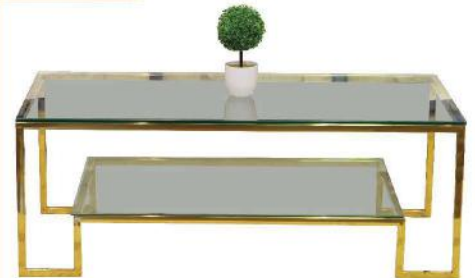

# Coffee Table

โต๊ะกลาง

HS FURNITURE

17,900

Cayla Coffee Table  
Size : W130xD70xH45  
รหัสสินค้า : CT-011-BK

14,900

ทึบกระจก

Anita Coffee Table

16,900

ทึบหิน

Size : W120xD60xH45  
รหัสสินค้า : CT-515-GD

8,900

Rocco Coffee Table  
Size : W120xD60xH42  
รหัสสินค้า : CT-575-BK

12,900

Roger Coffee Table  
Size : W120xD60xH45  
รหัสสินค้า : CT-503

12,900

Barron Coffee Table  
Size : W120xD60xH45  
รหัสสินค้า : CT-051

13,900

Fiona Coffee Table  
Size : W130xD70xH45  
รหัสสินค้า : CT-009-WT

11,900

ทึบกระจก

Ragnar Coffee Table

14,900

ทึบหิน