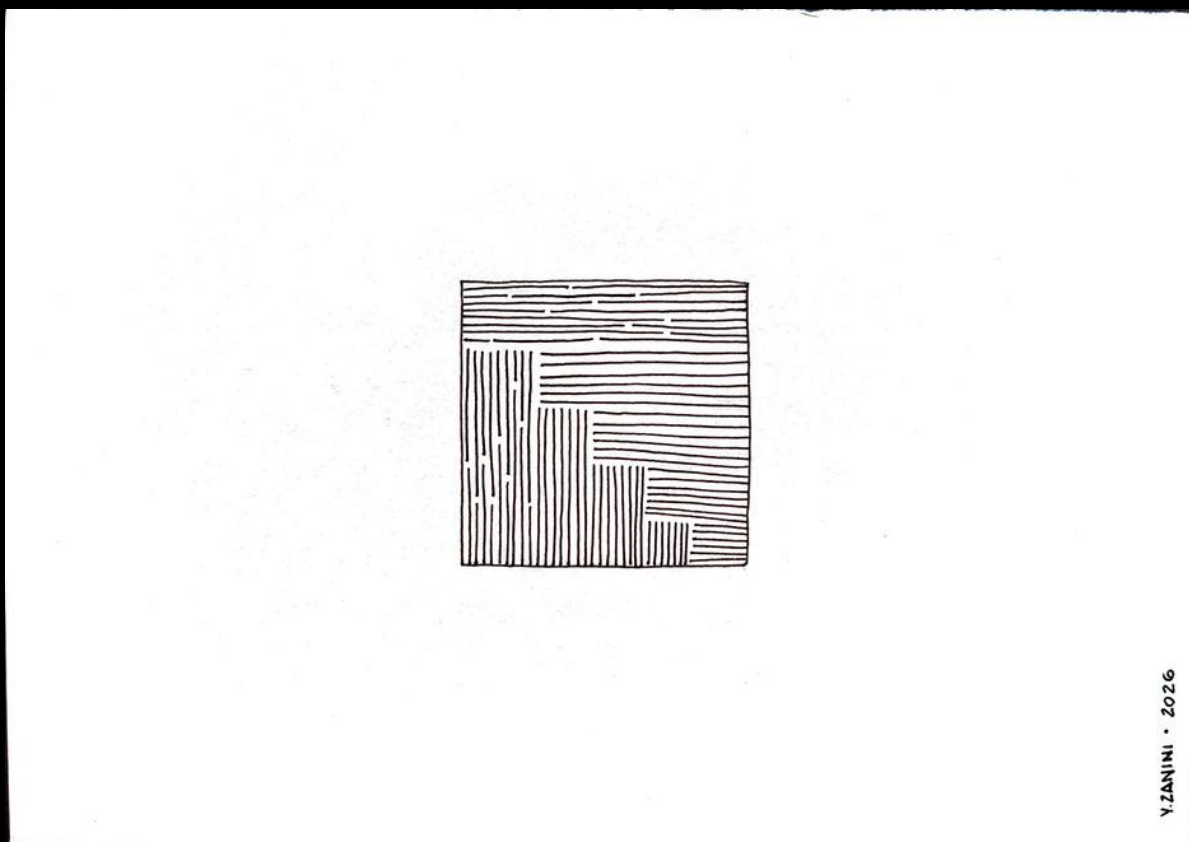

YZANINI • 2026

Saída de Emergência (2026)

Nanquim s/ papel Canson 150gr
Medida externa: 21 x 30 x 2 cm
Área do Papel: 14 x 20 cm
Moldura caixa (preto) com vidro
R$ 280