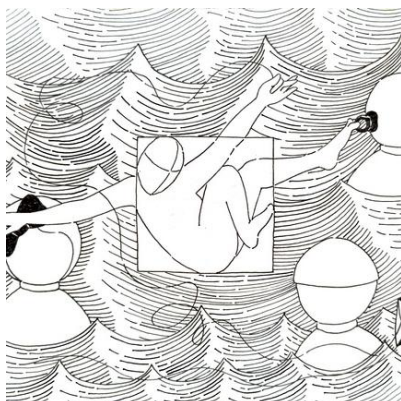

Maremoto

Nanquim s/ papel Canson 150gr
Medida externa: 21 x 30 x 2 cm
Área do Papel: 14 x 20 cm
Moldura caixa (preto) com vidro
R$ 280