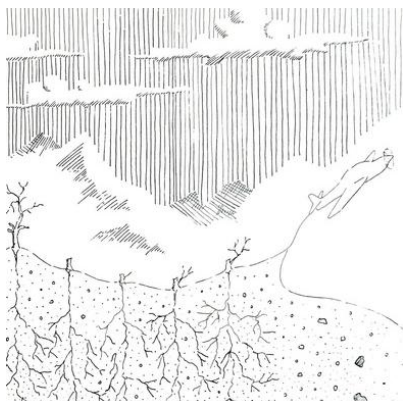

RELICÁRIOS

Contemporâneos

CATÁLOGO
RELICÁRIOS | 2026

Solo Fértil

Nanquim s/ papel
Hahnemühle 300gr
Medida externa: 45 x 63 x 1 cm
Moldura caixa (preto) com vidro
R$ 500