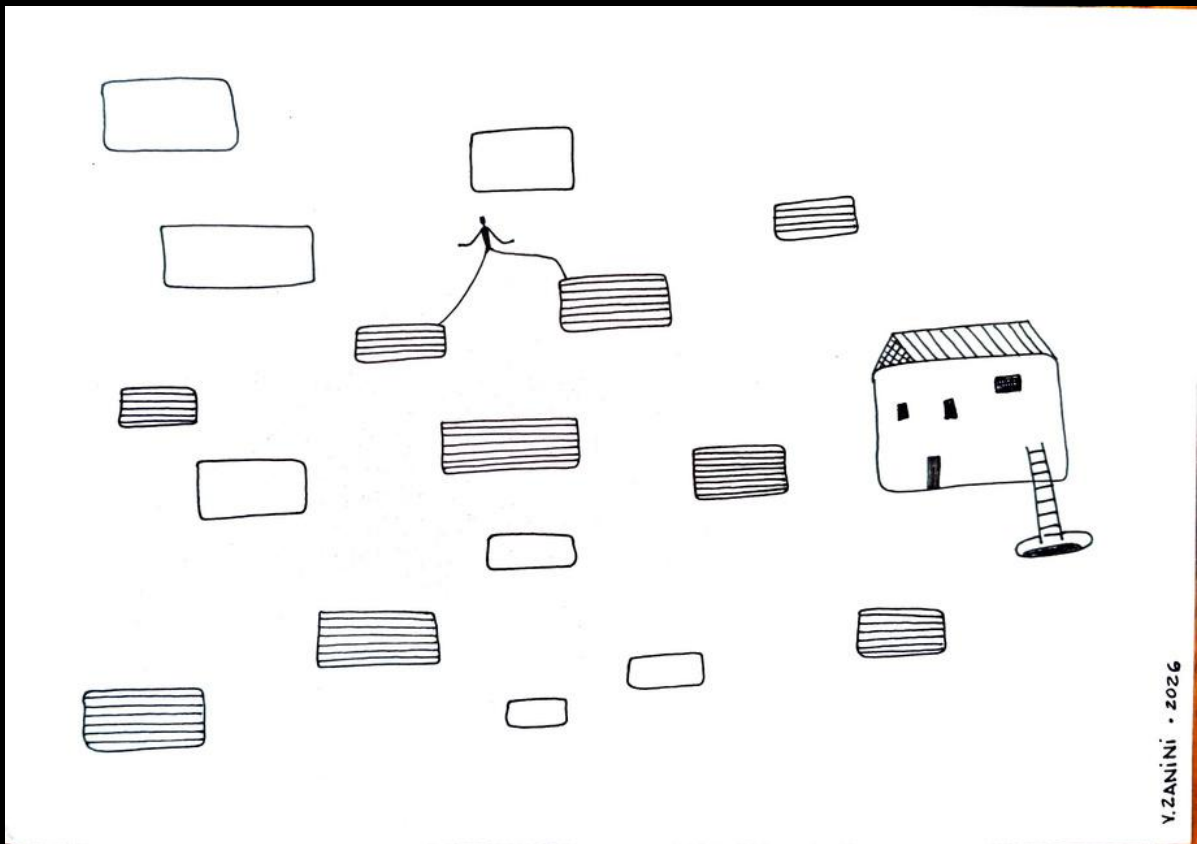

Y. ZANINI • 2026

Sem título (01)

Nanquim s/ papel Canson 150gr
Medida externa: 21 x 30 x 2 cm
Área do Papel: 14 x 20 cm
Moldura caixa (preto) com vidro
R$ 280