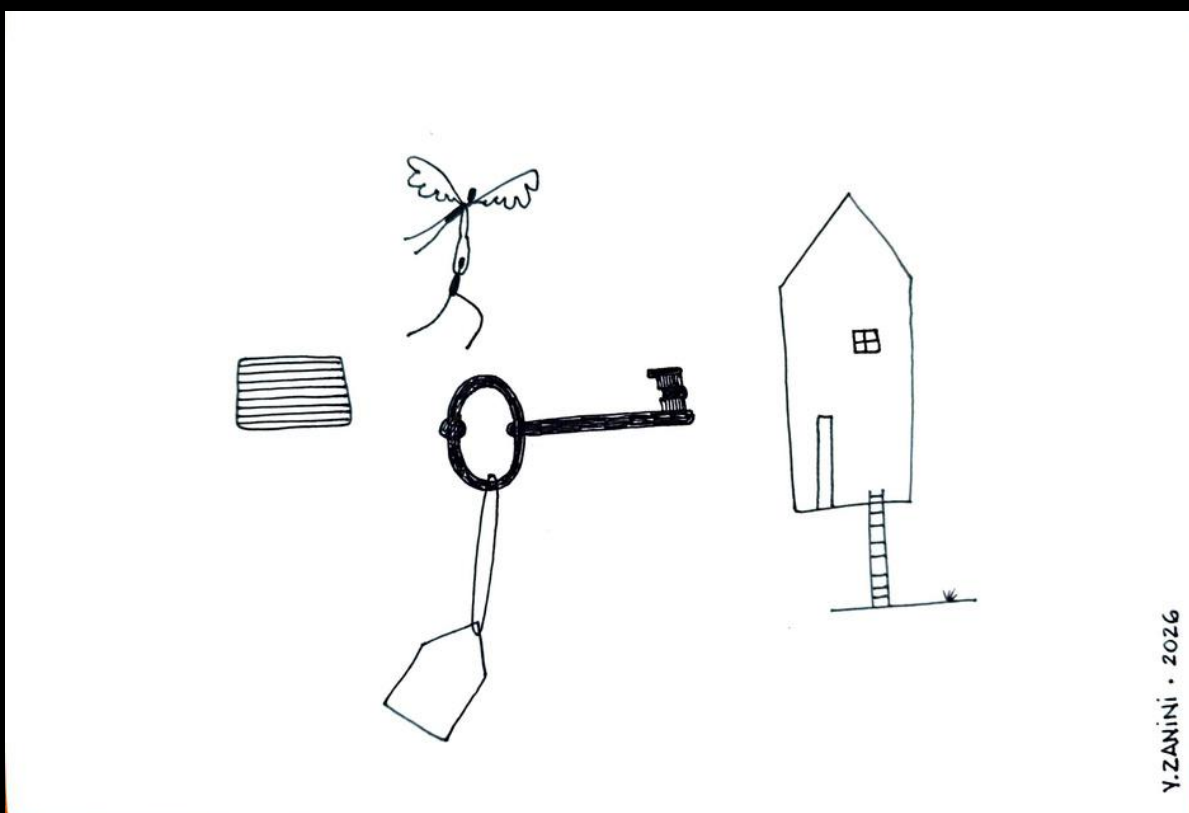

Y. ZANINI • 2026

Encaixe (2026)

Nanquim s/ papel Canson 150gr
Medida externa: 21 x 30 x 2 cm
Área do Papel: 14 x 20 cm
Moldura caixa (preto) com vidro
R\$ 280

Y. ZANINI • 2026

Espiar de Esperança (2026)

Nanquim s/ papel Canson 150gr
Medida externa: 21 x 30 x 2 cm
Área do Papel: 14 x 20 cm
Moldura caixa (preto) com vidro
R\$ 280