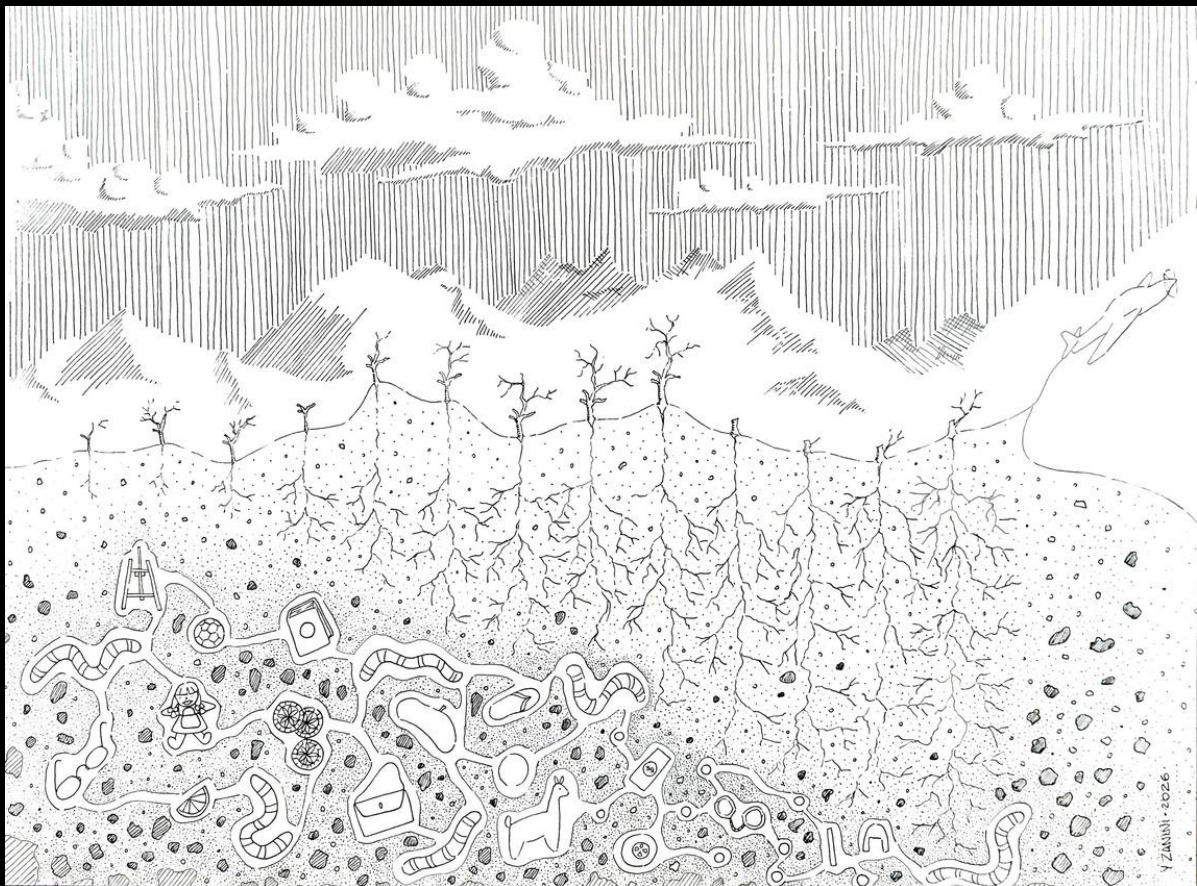

Solo Fértil (2026)

Nanquim s/ papel
Hahnemühle 300gr
Medida externa: 45 x 63 x 1 cm
Moldura (preto) com vidro
R$ 500