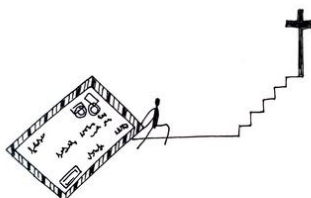

Sem Título (03)

Nanquim s/ papel Canson 150gr
Medida externa: 21 x 30 x 2 cm
Área do Papel: 14 x 20 cm
Moldura caixa (preto) com vidro
R$ 280