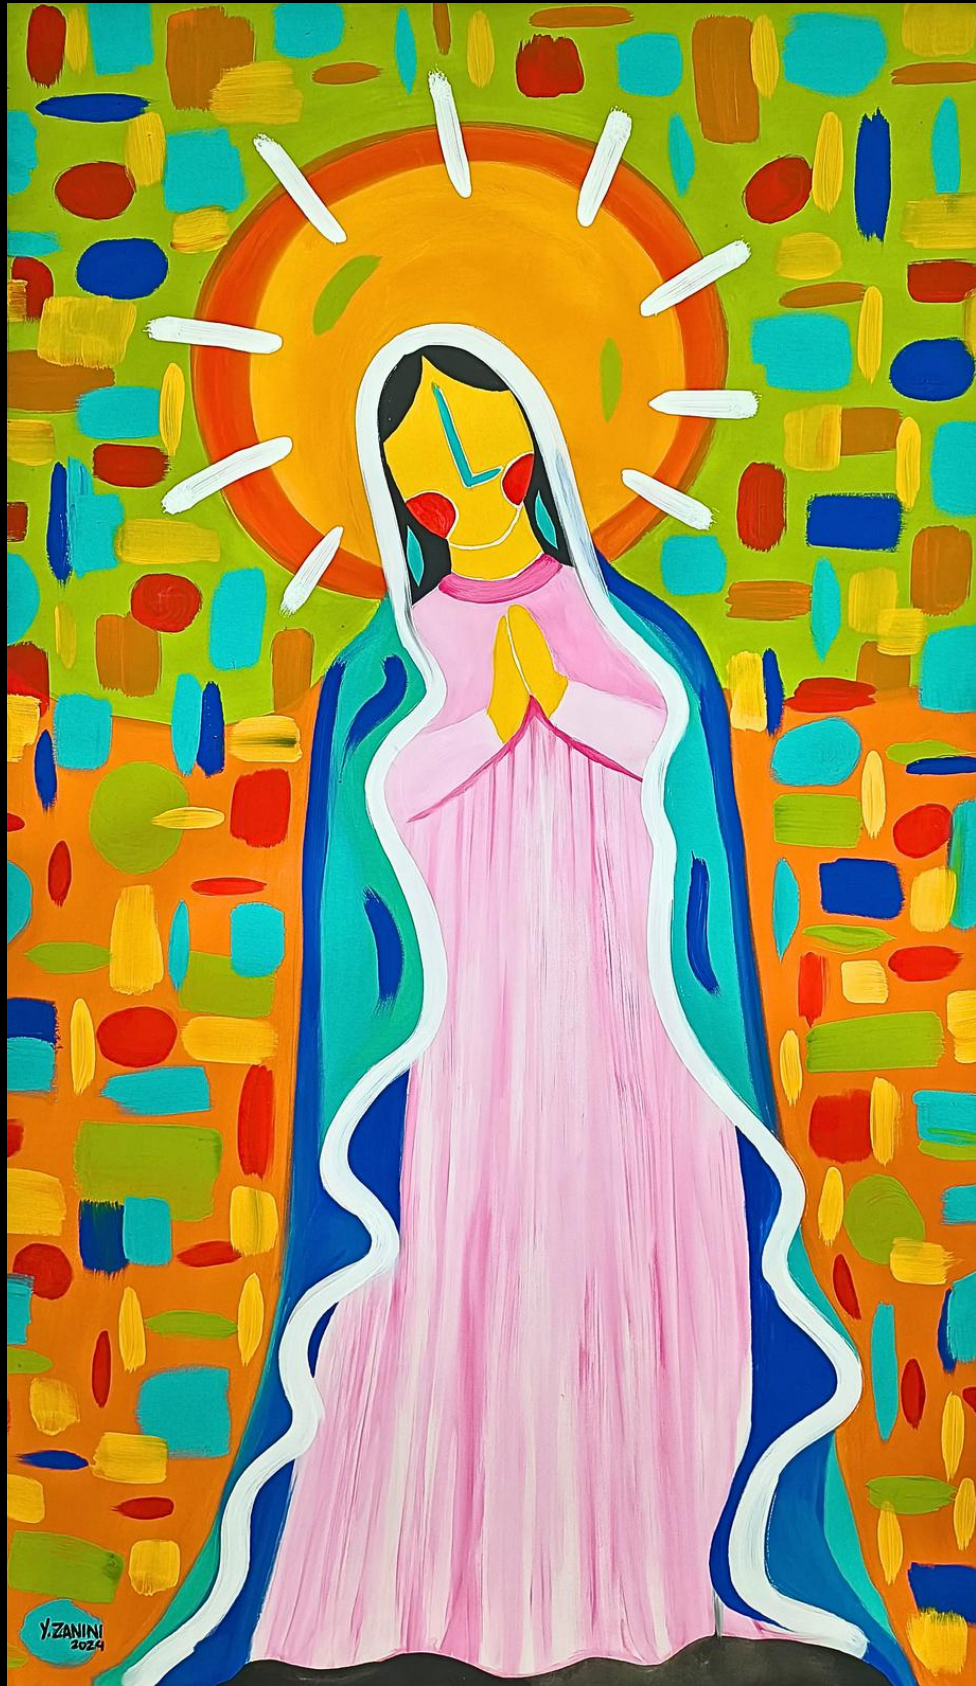

Tão Mulher, Tão Humana (2024)

Látex sobre tela
120 x 70 x 3 cm
Sem moldura
R$ 2.200