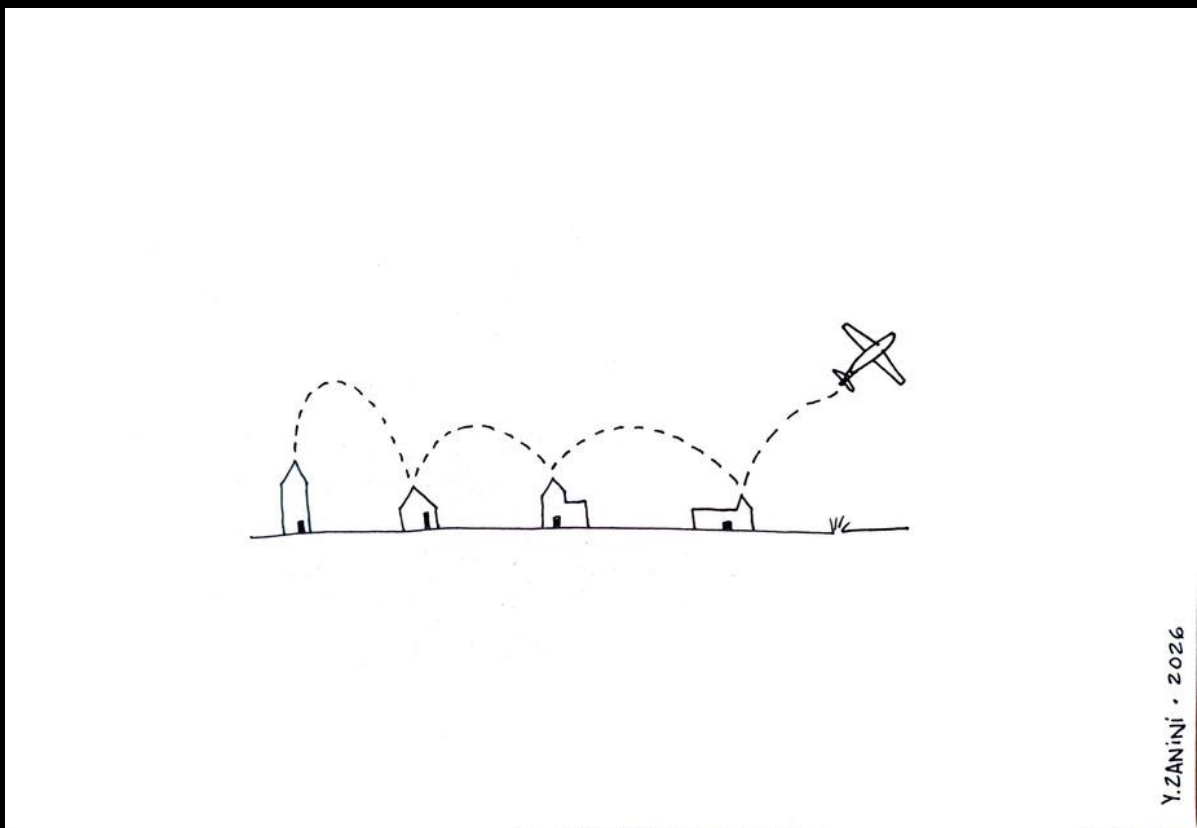

Y.ZANINI - 2026

Sem título (05)

Nanquim s/ papel Canson 150gr
Medida externa: 21 x 30 x 2 cm
Área do Papel: 14 x 20 cm
Moldura caixa (preto) com vidro
R$ 280