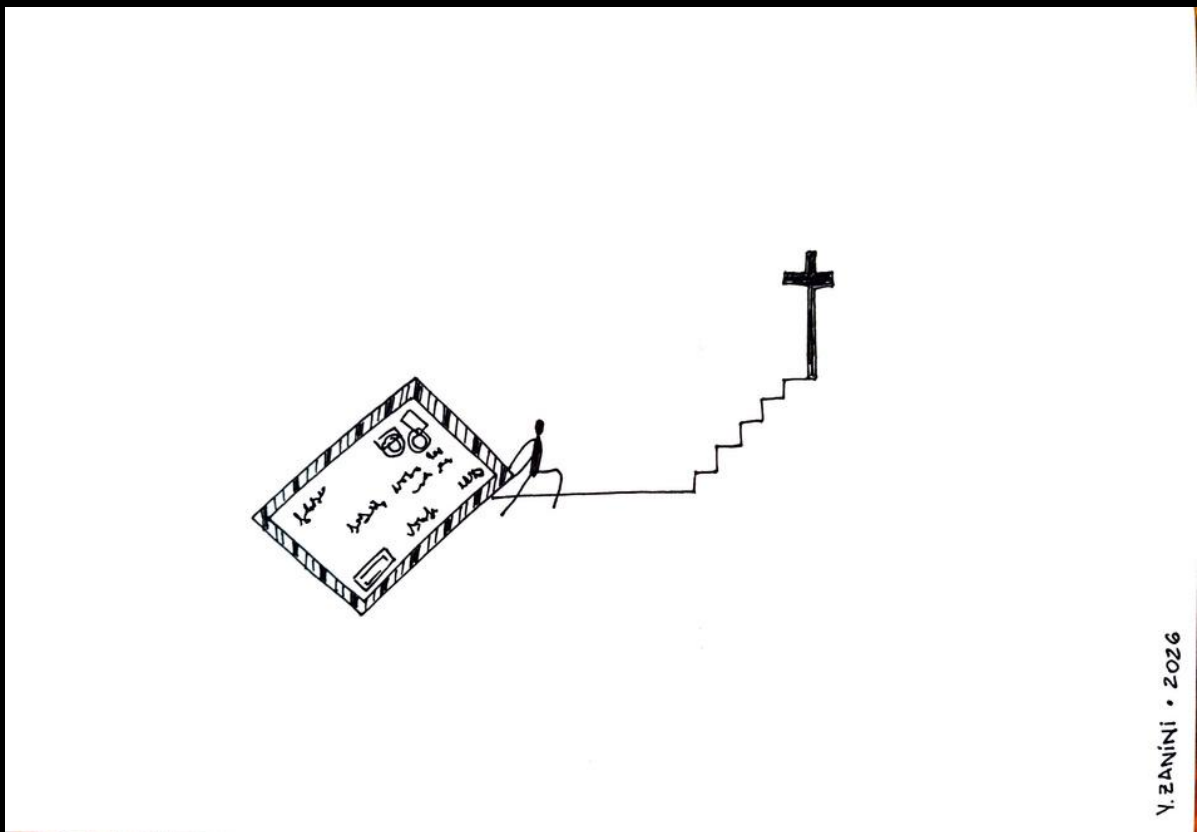

Y. ZANINI • 2026

Sem título (03)

Nanquim s/ papel Canson 150gr
Medida externa: 21 x 30 x 2 cm
Área do Papel: 14 x 20 cm
Moldura caixa (preto) com vidro
R$ 280