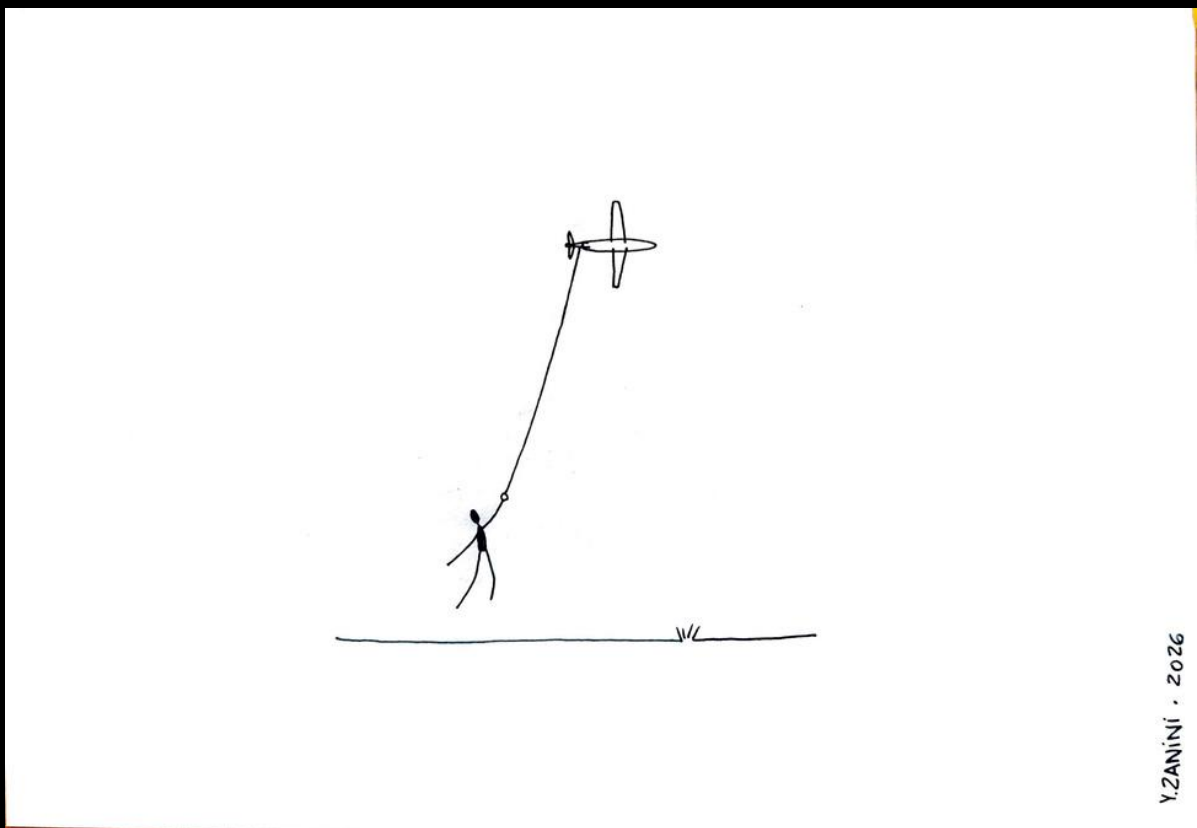

Y.ZANINI • 2026

Sem título (O4)

Nanquim s/ papel Canson 150gr
Medida externa: 21 x 30 x 2 cm
Área do Papel: 14 x 20 cm
Moldura caixa (preto) com vidro
R\$ 280

Y.ZANINI - 2026

Sem título (05)

Nanquim s/ papel Canson 150gr
Medida externa: 21 x 30 x 2 cm
Área do Papel: 14 x 20 cm
Moldura caixa (preto) com vidro
R\$ 280