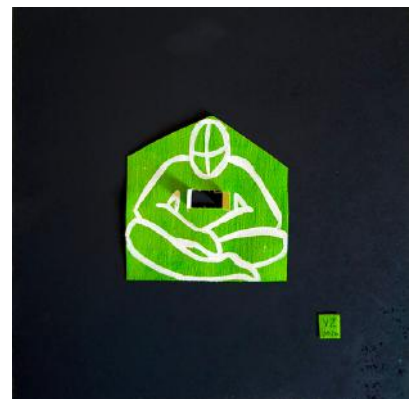

Relicário da Alvorada

Acrílica sobre tela
70 x 40 x 1,5 cm
Sem moldura
R\$ 1.100

Bio Bet Boom

Acrílica sobre tela
70 x 40 x 1,5 cm
Sem moldura
R\$ 1.100

Relicário da Infância

Acrílica sobre tela
60 x 40 x 2 cm
Sem moldura
R\$ 1.000

Nossa Senhora dos Navegantes

Acrílica sobre tela
40 x 30 x 1,5 cm
Sem moldura
R\$ 900

Hogar

Técnica mista
Medida externa: 20 x 20 x 4,8 cm
Moldura caixa (preto) com vidro
R\$ 280

Foyer

Técnica mista
Medida externa: 20 x 20 x 4,8 cm
Moldura caixa (preto) com vidro
R\$ 280