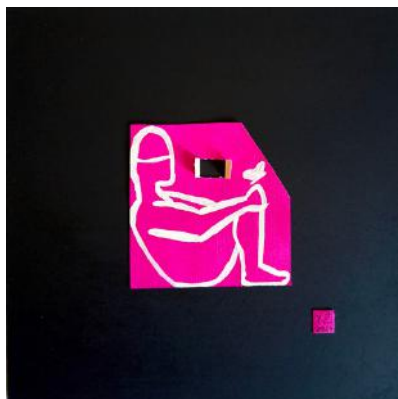

RELICÁRIOS Contemporâneos

CATÁLOGO
RELICÁRIOS | 2026

Tão Mulher, Tão Humana

Látex sobre tela
120 x 70 x 3 cm
Sem moldura
R\$ 2.200

Sagrado Coração de Maria

Látex sobre tela
80 x 60 x 4 cm
Sem moldura
R\$ 1.600

Relicário da Alvorada

Acrílica sobre tela
70 x 40 x 1,5 cm
Sem moldura
R\$ 1.100

Bio Bet Boom

Acrílica sobre tela
70 x 40 x 1,5 cm
Sem moldura
R\$ 1.100

Relicário da Infância

Acrílica sobre tela
60 x 40 x 2 cm
Sem moldura
R\$ 1.000

Nossa Senhora dos Navegantes

Acrílica sobre tela
40 x 30 x 1,5 cm
Sem moldura
R\$ 900

Hogar

Técnica mista
Medida externa: 20 x 20 x 4,8 cm
Moldura caixa (preto) com vidro
R\$ 280

Foyer

Técnica mista
Medida externa: 20 x 20 x 4,8 cm
Moldura caixa (preto) com vidro
R\$ 280