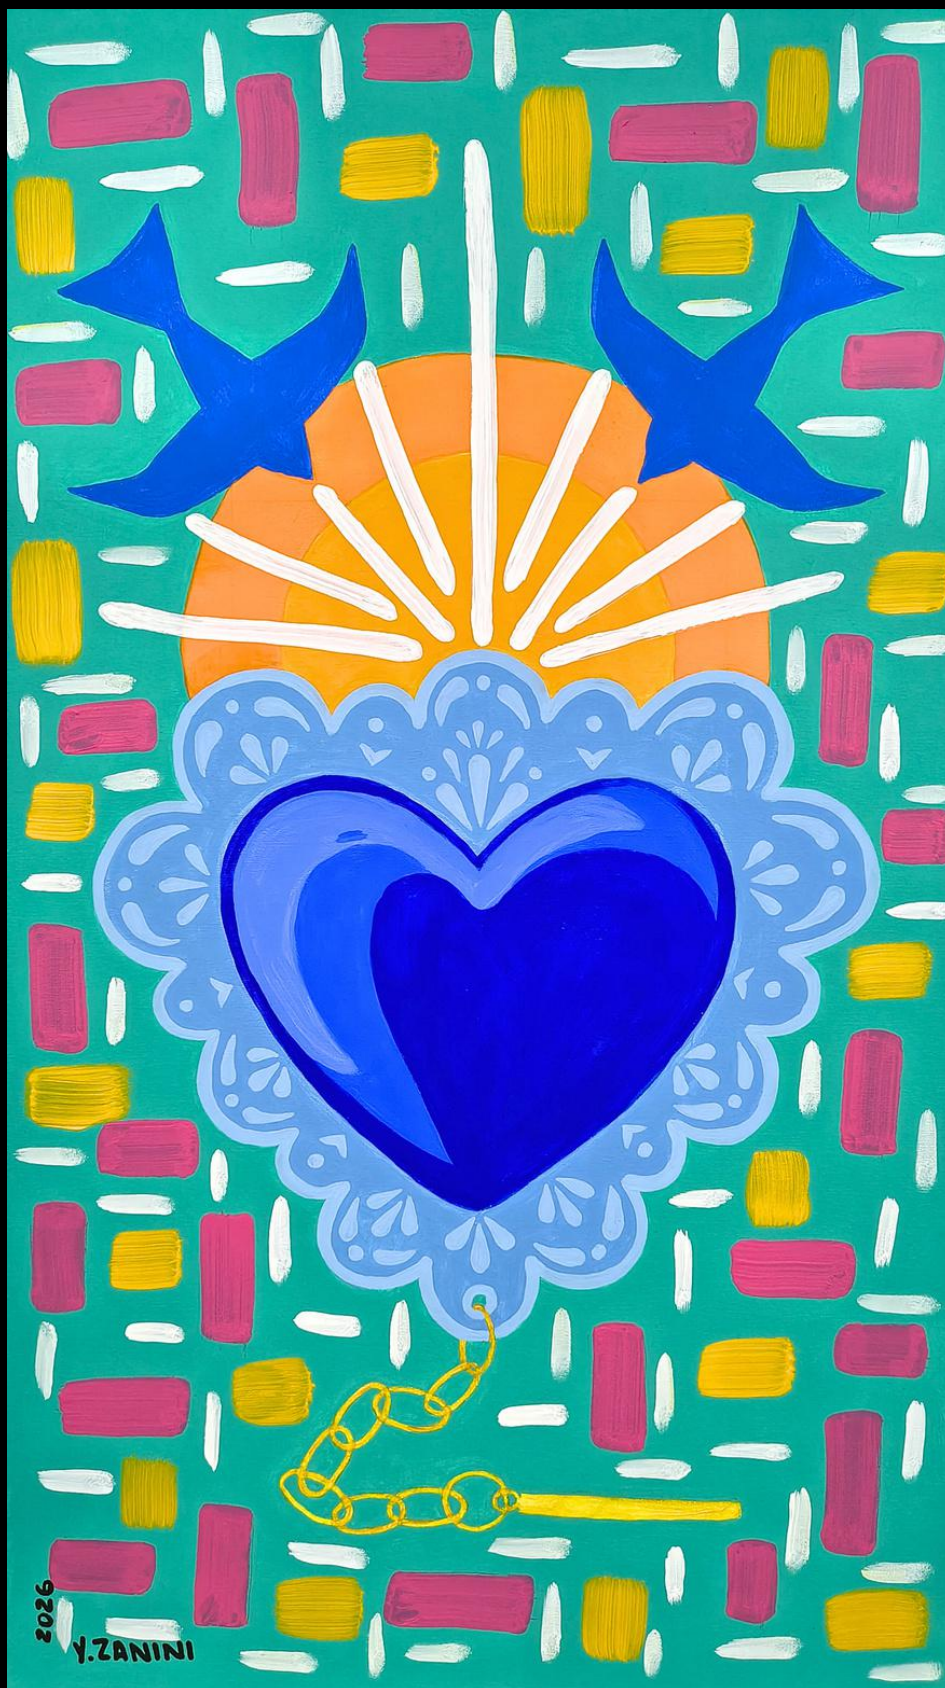

Látex sobre tela
120 x 70 x 3 cm
Sem moldura
R\$ 2.200

Sagrado Coração de Maria (2024)

Látex sobre tela
80 x 60 x 4 cm
Sem moldura
R\$ 1.600

Relicário da Alvorada (2026)

Acrílica sobre tela
70 x 40 x 1,5 cm
Sem moldura
R\$ 1.100