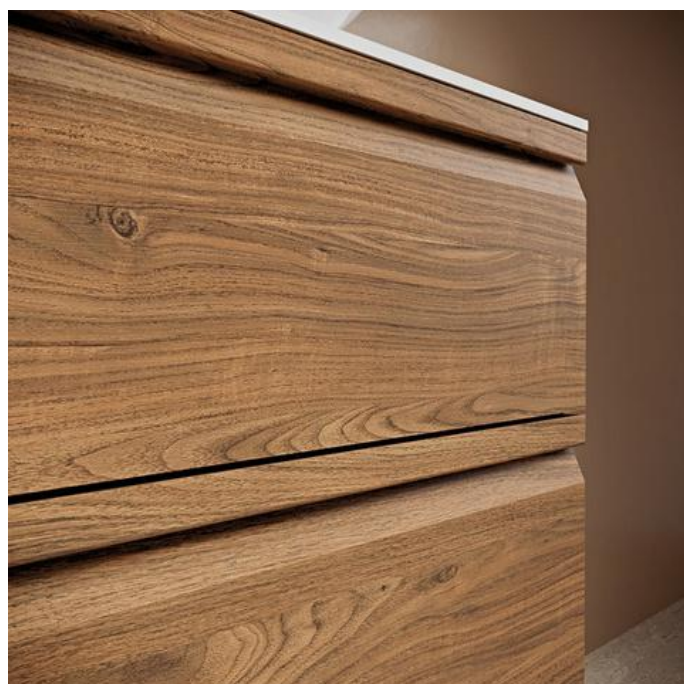

Con l'unione dell'anta a gola e di quella a 45°, si ottiene la perfezione dell'anta Bologna, che unisce estetica, praticità ed ergonomia in un'unica soluzione. Questa anta si distingue per il suo design innovativo e la capacità di adattarsi perfettamente alle esigenze della vita moderna.

The combination of the grooved door and the 45° door creates the perfect Bologna door, combining aesthetics, practicality, and ergonomics in a single solution. This door stands out for its innovative design and its ability to adapt perfectly to the needs of modern living.