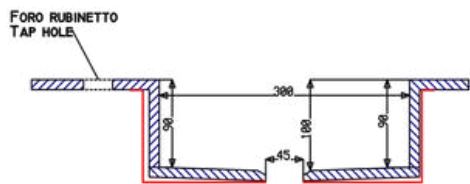

DIAMANTE L - COD.SMDIL60