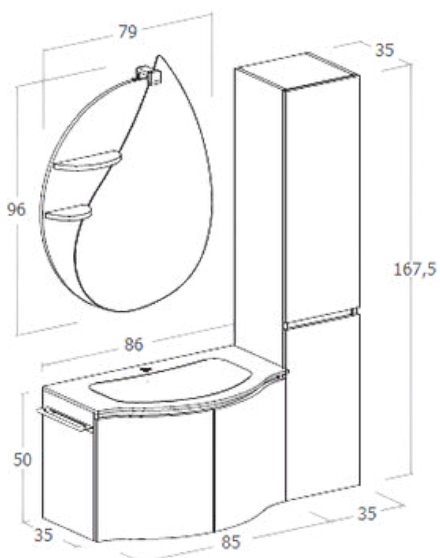

Prezzo composizione pag. 170

CODICE/CODE	DESCRIZIONE/DESCRIPTION
LGPLV90	Base portalavabo 2 ante laccato opaco H50 x L85 cm 2-door matt lacquered washbasin base unit H50 x W85 cm
LGS1064	Specchio sagomato Verrucchio laccato opaco Verrucchio shaped mirror in matt lacquer
LGMP3010	Lampada CITY led chomo CITY led chrome lamp
LGLO180	Colonna sospesa laccato opaco H167.5 x L35 cm Matt lacquered suspended column H167.5 x W35 cm
TOP	Top in vetro lucido con vasca integrata Shiny Glass top with integrated basin