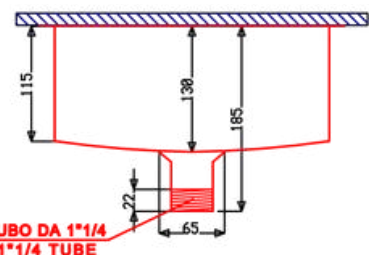

## SIDE DX/SX - COD.SMLAT50

**LAVABI INTEGRATI DIAMANTE  
INTEGRATED DIAMANTE WASHBASIN**

**DIAMANTE M - COD.SMDIL50**

Lavabo integrato DIAMANTE in quattro spicchi con scarico centrale, realizzato con lo stesso materiale del top.  
Misure interne del lavabo 50x27  
Senza foro troppopieno