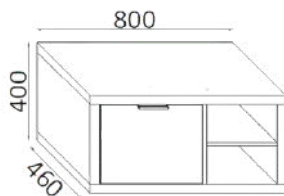

Base 1 cassetto sx + vano a giorno Base 1 drawer sx + open compartment

PROF. 40 CM

LARGHEZZA (CM) WIDHT (CM)	CODICE CODE	CEMENTO/ CEMENTO	CEMENTO/ ROVERE	ROVERE/ CEMENTO	ROVERE/ ROVERE
80	TEMO603				

- specificare in fase d'ordine il materiale della scocca e del cassetto