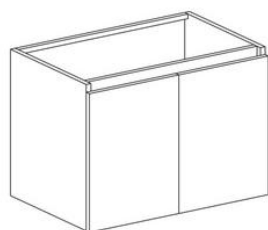

Base portalavabo 2 ante H.50 cm
Washbasin unit 2 doors H.50 cm

PROF. 46 CM

LARGHEZZA (CM) WIDHT (CM)	CODICE CODE	LEGNO MELAMINICO MELAMINIC WOOD	LACCATO OPACO MATTE COLOUR
50	LGPLN60		
70	LGPLN61		
85	LGPLN62		
100	LGPLN63