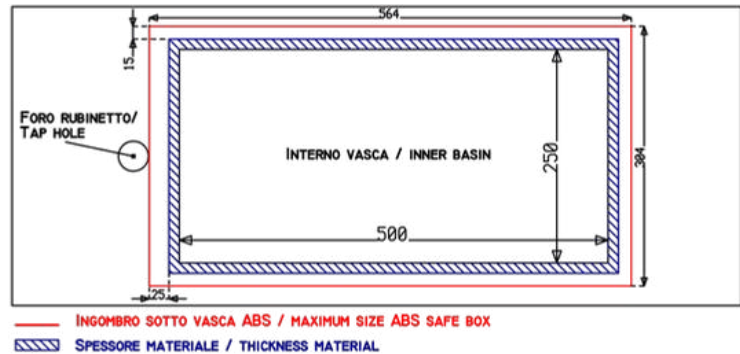

## SIDE DX/SX - COD.SMLAT50

**LAVABI INTEGRATI DIAMANTE  
INTEGRATED DIAMANTE WASHBASIN**

**DIAMANTE M - COD.SMDIL50**

Lavabo integrato DIAMANTE in quattro spicchi con scarico centrale, realizzato con lo stesso materiale del top.  
Misure interne del lavabo 50x27  
Senza foro troppopieno