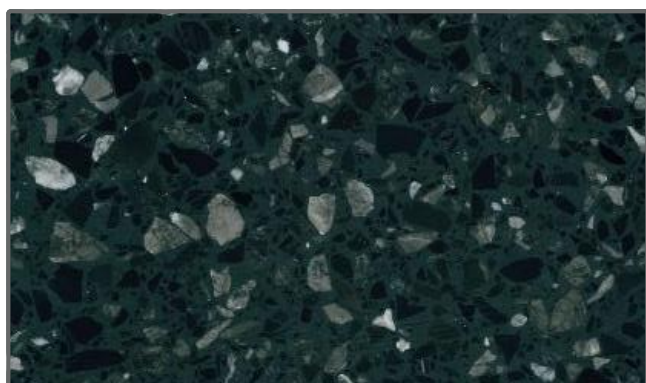

## AGGLOMERATE TERRAZZO

Lucido o Opaco - Spessore 20 mm

Glossy or Matt - Thickness 20 mm

Palladio Bianco (T1)

Palladio Nero (T1)

Arlecchino (T1)

Basel (T1)

Millennium (T1)