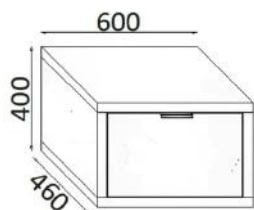

BASI PORTALAVABO SOSPESI H.40 CM SUSPENDED WASHBASIN BASES H.40 CM

Base 1 cassetto Base 1 drawer

PROF. 40 CM

LARGHEZZA (CM) WIDHT (CM)	CODICE CODE	CEMENTO/ CEMENTO	CEMENTO/ ROVERE	ROVERE/ CEMENTO	ROVERE/ ROVERE
60	TEMO600				

- specificare in fase d'ordine il materiale della scocca e del cassetto