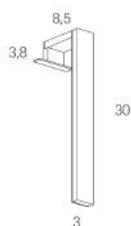

LIFE

DESCRIZIONE DESCRIPTION

LAMPADA LED CLII-IP44-5W-230V
COLORE LUCE 4000K
MISURE 3X30 cm
DRIVER INTERNO -
DIFFUSORE IN PMMA
CORPO IN METALLO CROMATO

LED LAMP CLII-IP44-5W-230V
LIGHT COLOR 4000K
DIMENSIONS 3X30 cm
INTERNAL DRIVER-DIFFUSION
IN PMMA
CHROMED METAL BODY

CODICE CODE

LGMP3011

GALLERY