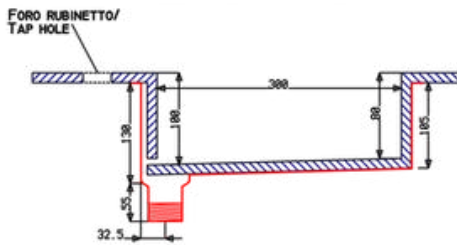

## SIDE DX/SX - COD.SMLAT50

**LAVABI INTEGRATI DIAMANTE  
INTEGRATED DIAMANTE WASHBASIN**

**DIAMANTE M - COD.SMDIL50**

Lavabo integrato DIAMANTE in quattro spicchi con scarico centrale, realizzato con lo stesso materiale del top.  
Misure interne del lavabo 50x27  
Senza foro troppopieno