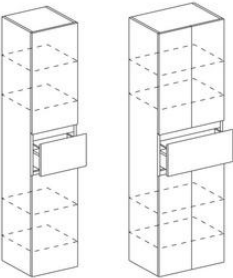

Colonna 1 cassetto 2/4 ante h. 167 cm Column 1 drawer 2/4 doors h. 167 cm

2 ANTE- PROF.36
2 DOORS- DEPTH 36

LARGHEZZA (CM) WIDHT (CM)	CODICE CODE	LEGNO MELAMINICO MELAMINIC WOOD	LACCATO OPACO MATTE COLOUR	LACCATO LUCIDO GLOSS COLOUR
25	LGCO208			
35	LGCO209			
50	LGCO210			
70	LGCO211