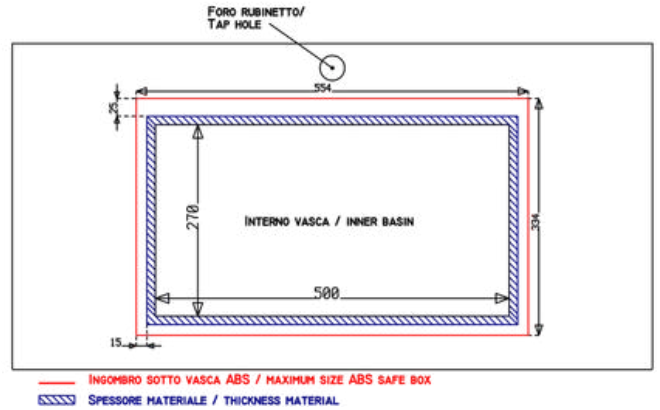

**LAVABI INTEGRATI SCIVOLO
INTEGRATED SLIDE WASHBASIN**

RETRO M - COD.SMREL50

Lavabo integrato SCIVOLO con scarico continuo sul retro realizzato con lo stesso materiale del top.
Misure interne del lavabo 50x27 cm.
Senza foro troppopieno.

Integrated SLIDE washbasin with continuous drain on the back, made with the same material as the top.
Internal washbasin's size 50x27 cm.
Without overflow hole.