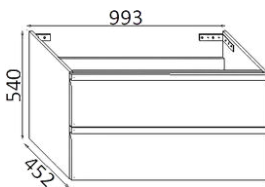

Base 2 cassetti
Base 2 drawers