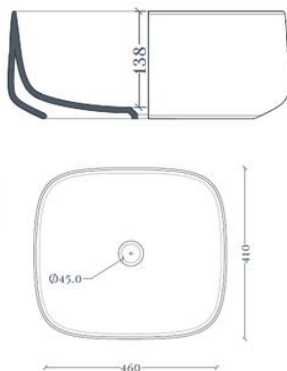

SOUL 46

MISURE (CM) MEASURE (CM)	CODICE CODE	BIANCO LUCIDO WHITE GLOSSY	COLORATI LUCIDO/OPACO GLOSSY/MATT	MARMI/GRANIGLIE MARBLES/GRITS
46X41X15,5	TELA5022