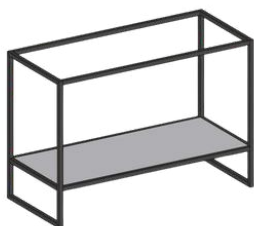

Struttura in scatolare metallico nero opaco 2x2 con ripiano

Structure in matt black 2x2 metal box with shelf