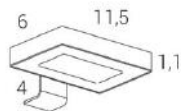

DESCRIZIONE DESCRIPTION

LAMPADA LED IP44-3.5W-230V
COLORE LUCE 6000K
LUNGHEZZA 11,5 cm
DRIVER INTERNO
CORPO IN METALLO
CROMATO

CODICE CODE

LGMP3007

LED LAMP IP44-3.5W-230V
LIGHT COLOR 6000K
LENGHT 11,5 cm
INTERNAL DRIVER
CHROMED METAL BODY

FORUM