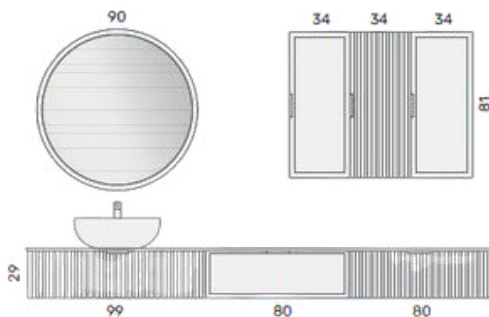

Prezzo composizione pag. 170

CODICE/CODE	DESCRIZIONE/DESCRIPTION
TES2012	Specchio retroilluminato Hole Ø 90 Backlit mirror Hole Ø 90
TEPL606	Base portlavabo 1 cassetto Stick colorata H 27 x L 100 cm Stick coloured 1-drawer washbasin base unit H 27 x W 100 cm
TEBC631	Base laterale 1 cassetto Frame colorata H 27 x L 80 cm 1-drawer side base Frame colored H 27 x W 80 cm
TEBC637	Base laterale 1 cassetto Frame colorata H 27 x L 80 cm 1-drawer side base Frame colored H 27 x W 80 cm
TEPE660	2x Pensile 1 anta Frame colorata H 81 x L 34 cm 2x 1-door Frame wall unit, colored, H 81 x W 34 cm
TEPE661	Pensile 1 anta Stick colorata H 81 x L 34 cm Stick coloured 1-door wall unit H 81 x W 34 cm
TELA5007	Lavabo in ceramica Mary bianco opaco L59 x P36.5 cm Mary ceramic washbasin, matt white, W59 x D36.5 cm
TOP	Top in quarzo (Q1) Sp 2 cm White quartz (Q1) top with th. 2