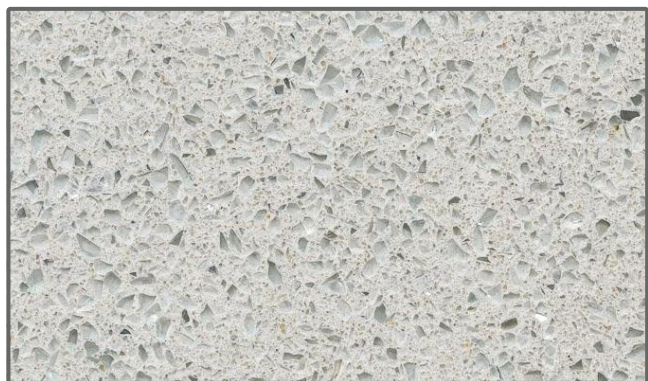

# QUARZO LUCIDO POLISHED QUARTZ

Spessore 12 mm  
Thickness 12 mm

Antracite (Q2)

Bianco Assoluto (Q3)

Bianco Stellare (Q3)

Grigio (Q2)

Romantic Ash (Q3)

Parisien Bleu (Q1)