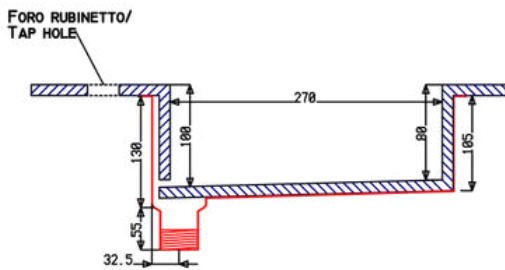

**LAVABI INTEGRATI SCIVOLO
INTEGRATED SLIDE WASHBASIN**

RETRO M - COD.SMREL50

Lavabo integrato SCIVOLO con scarico continuo sul retro realizzato con lo stesso materiale del top.
Misure interne del lavabo 50x27 cm.
Senza foro troppopieno.

Integrated SLIDE washbasin with continuous drain on the back, made with the same material as the top.
Internal washbasin's size 50x27 cm.
Without overflow hole.