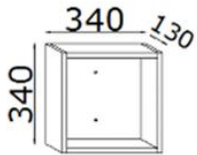

34      TEUP730

- specificare in fare d'ordine materiale della scocca e del cassetto

**Pensile reversibile a giorno**  
Reversible wall cabinet

PROF. 13 CM

LARGHEZZA (CM) WIDHT (CM)	CODICE CODE	BIANCO OPACO WHITE MATT	LEGNO WOOD	COLORE COLOUR
------------------------------	----------------	----------------------------	---------------	------------------