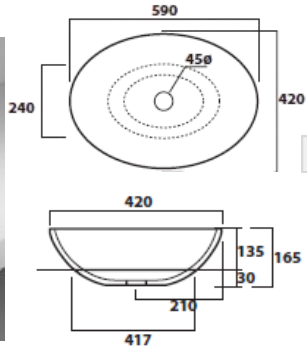

MINI BOAT

MISURE (CM) MEASURE (CM)	CODICE CODE	BIANCO LUCIDO WHITE GLOSSY	BIANCO OPACO WHITE MATT	ANTRACITE OPACO MATT ANTHRACITE
48X34X13,5	TELA5003			

**BOAT**

MISURE (CM) MEASURE (CM)	CODICE CODE	BIANCO LUCIDO WHITE GLOSSY	BIANCO OPACO WHITE MATT	ANTRACITE OPACO MATT ANTHRACITE
-----------------------------	----------------	-------------------------------	----------------------------	------------------------------------