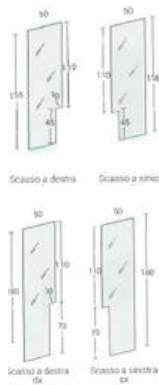

VENERE

DESCRIZIONE
DESCRIPTION

Specchio retroilluminato a led
50X180
(con interruttore touch)

Backlit mirror with led lights
50x180
(with touch switch)

L (cm)

CODICE
CODE

50x155

DX
LGS1054D

SX
LGS1054S

50x180

DX
LGS1055D

SX
LGS1055S

ARNO