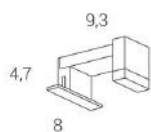

DESCRIZIONE DESCRIPTION

LAMPADA LED CLII-IP44-4.8W-560HZ
COLORE LUCE 4000K
MISURE 8x9 cm
DRIVER INTERNO
CORPO METALLO
CROMATO

CODICE CODE

LGMP3010

LED LAMP CLII-IP44-4.8W-50HZ
LIGHT COLOR 4000K
DIMENSIONS 8X9 cm
INTERNAL DRIVER
CHROMED
METAL BODY