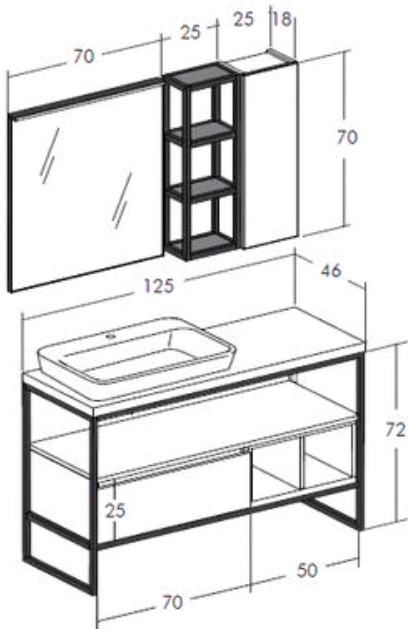

Prezzo composizione pag. 170

CODICE/CODE	DESCRIZIONE/DESCRIPTION
LGS1018	Specchio FILO LUCIDO H 70 x L 70 cm Mirror FILO LUCIDO H 70 x L 70 cm
LGMP3004	Lampada Navigli 60 nero L 60 Navigli 60 black lamp L 60
LGNAS47	Pensile 1 anta laccato opaco H70 x L25 cm 1-door matt lacquered wall unit H70 x W25 cm
LGNA30	Pensile a giorno metallo/legno H70 x L25 cm Open metal/wood wall unit H70 x W25 cm
LGNA010	Struttura sottolavabo metallo/legno H72 x L124 cm Metal/wood under-sink structure H 72 x W 124 cm
LPBAN72	Base contenitore 1 cassetto legno H25 x L70 cm 1-drawer wooden container base H25 x W70 cm
LGNAS56	Base a giorno 2 vani laccato opaco L25 x H.50 cm Open base unit with 2 matt lacquered compartments, W25 x H.50 cm
LGNA536	Top soprabase legno H 1.8 x L120 cm Wooden top base H 1.8 x L120 cm
TELA5011	Lavabo ceramica CUBE - L50 x P 42 cm CUBE countertop washbasin - L50 x D42 cm
TOP	Top gres sciolato (C6 / C7) boxed gre top (C6 / C7)