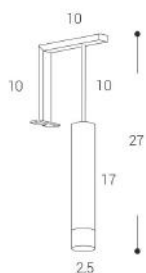

DESCRIZIONE DESCRIPTION

LAMPADA LED G9-3W-220V
COLORE LUCE 3000K
DIMENSIONE 10X27 cm
CORPO IN METALLO
CROMATO O NERO

LED LAMP G9-3W-220V
LIGHT COLOR 3000K
DIMENSIONS 10X27 cm
CHROMED OR BLACK
METAL BODY

CODICE CODE

LGMP3018
chromo

LGMP3019
black

TORTONA