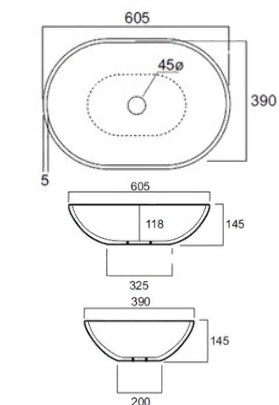

FRAME 60

MISURE (CM) MEASURE (CM)	CODICE CODE	BIANCO LUCIDO WHITE GLOSSY	BIANCO OPACO WHITE MATT	ANTRACITE OPACO MATT ANTHRACITE
60,5X39,5X14,5	TELA5002