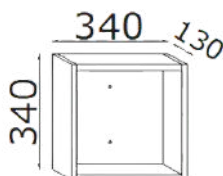

Pensile a giorno h.34 cm
Open wall unit h.34 cm

PROF. 13CM

LARGHEZZA (CM) WIDHT (CM)	CODICE CODE	CEMENTO/ CEMENTO	ROVERE/ ROVERE

34 TEMO622

- specificare in fase d'ordine il materiale della scocca