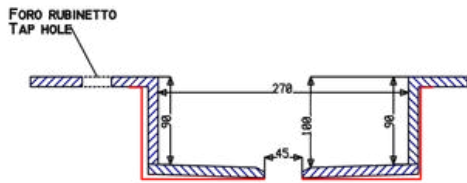

**LAVABI INTEGRATI DIAMANTE
INTEGRATED DIAMANTE WASHBASIN**

DIAMANTE M - COD.SMDIL50

Lavabo integrato DIAMANTE in quattro spicchi con scarico centrale, realizzato con lo stesso materiale del top.
Misure interne del lavabo 50x27
Senza foro troppopieno

Integrated washbasin DIAMANTE in four segments with central drain, made with the same material as the top.
Internal washbasin's size 50x27 cm
Without overflow hole.