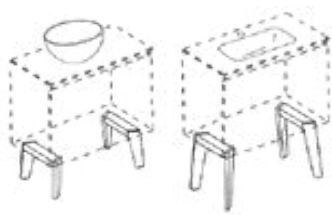

PIEDINI SOSTEGNO PER BASI LAVABO E COMPLEMENTI-Profondità 36/50 cm
SUPPORT FEET FOR WASHBASIN UNITS AND FURNISHING ACCESSORIES-Depth 36/50 cm

PROF.36 CM

ALTEZZA (CM) HEIGHT (CM)	CODICE CODE	LEGNO MELAMINICO MELAMINIC WOOD	LACCATO OPACO MATTE COLOUR	LACCATO LUCIDO GLOSS COLOUR
23	LGPB550			
34	LGPB551			

N.B. i prezzi fanno riferimento ad ogni singolo piedino
N.B. prices refer to a single foot