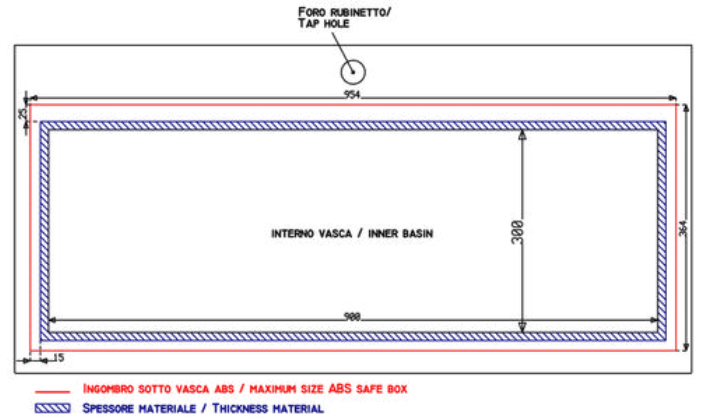

## SIDE DX/SX - COD.SMLAT50

**LAVABI INTEGRATI DIAMANTE  
INTEGRATED DIAMANTE WASHBASIN**

**DIAMANTE M - COD.SMDIL50**

Lavabo integrato DIAMANTE in quattro spicchi con scarico centrale, realizzato con lo stesso materiale del top.  
Misure interne del lavabo 50x27  
Senza foro troppopieno