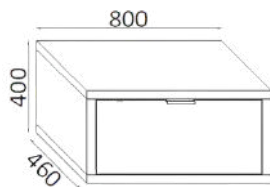

Base 1 cassetto Base 1 drawer

PROF. 40 CM

LARGHEZZA (CM) WIDHT (CM)	CODICE CODE	CEMENTO/ CEMENTO	CEMENTO/ ROVERE	ROVERE/ CEMENTO	ROVERE/ ROVERE
80	TEMO604				

- specificare in fase d'ordine il materiale della scocca e del cassetto