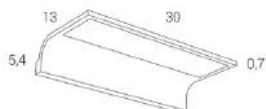

DESCRIZIONE DESCRIPTION

LAMPADA LED IP44-6W-230V
COLORE LUCE 4000K
LUNGHEZZA 30 cm
DRIVER INTERNO
CORPO IN METALLO
CROMATO O BIANCO

CODICE CODE

LGMP3008
chromo

LED LAMP IP44-6W-230V
LIGHT COLOR 4000K
LENGHT 30 cm
INTERNAL DRIVER
CHROMED OR WHITE
METAL BODY

LGMP3009
white

CITY