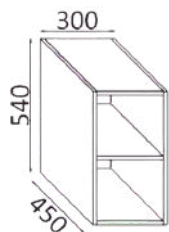

Base a giorno
Latera cabinet with shelves

PROF.45 CM

LARGHEZZA (CM) WIDHT (CM)	CODICE CODE	BIANCO OPACO WHITE MATT	LEGNO WOOD	COLORE COLOUR

30 TEUP722

- specificare in fare d'ordine materiale della scocca e del cassetto