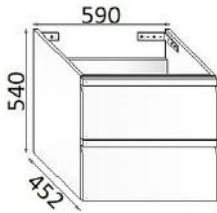

BASI PORTALAVABO SOSPESI H.54 CM
SUSPENDED WASHBASIN BASES H.54
CM

Base 2 cassetti
Base 2 drawers

PROF. 45 CM

LARGHEZZA (CM) WIDHT (CM)	CODICE CODE	BIANCO OPACO WHITE MATT	LEGNO WOOD	COLORE COLOUR

60 TEUP700

- specificare in fare d'ordine materiale della scocca e del cassetto