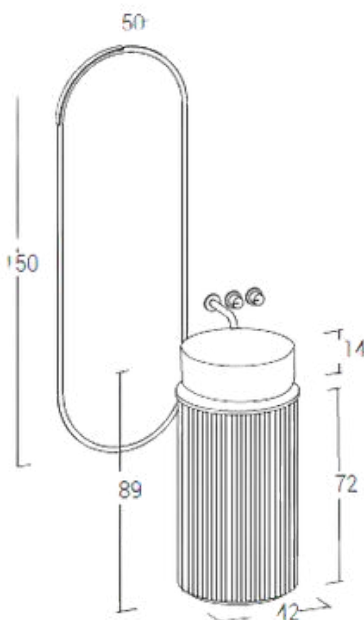

Prezzo composizione pag. 170

CODICE/CODE	DESCRIZIONE/DESCRIPTION
LGMP3022	<b>Lampada Spiga Wall nero attacco a parete</b> Spiga Wall lamp black wall attachment
LGS1055D	<b>Specchio retroilluminato Venere H 180 x L 50 cm</b> Venere backlit mirror H 180 x W 50 cm
LGF1700	<b>Base wallstanding Pilastro legno 1 anta con cassetto interno</b> Wallstanding base with wooden pilaster, 1 door and internal drawer
TOP	<b>Top in gres (C6 / C7) scatolato con vasca a scarico libero</b> Boxed stoneware top (C6 / C7) with free-drain basin