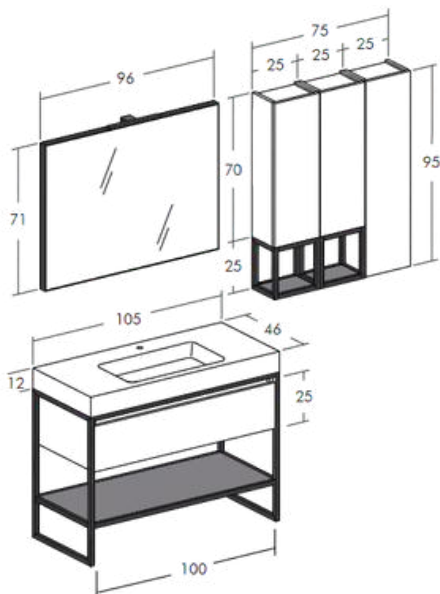

Prezzo composizione pag. 170

CODICE/CODE	DESCRIZIONE/DESCRIPTION
LGS1024	<b>Specchio FILO LUCIDO H 70 x L 124 cm</b> Mirror FILO LUCIDO H 70 x L 124 cm
LGMP3005	<b>Lampada led NAVIGLI 100 chromo L 100cm</b> NAVIGLI 100 L 100cm LED chromo lamp
LGNAS48	<b>Pensile 1 anta laccato opaco H.70 x L.35</b> 1-door wall unit in matt lacquer H.70 x W.35
LGNAP33	<b>Pensile a giorno con struttura in metallo/laccato H. 25 x L.35</b> Open wall unit with metal/wood structure H. 25 x L.35
LGNAS50	<b>Pensile 1 anta colorato H.95 x L.35</b> 1-door colored wall unit H.95 x W.35
LGNA015	<b>Struttura sottolavabo con ripiano opaco e portasciugamano H.83 x L.124</b> Under-sink unit with opaque shelf and towel holder H.83 x W.124
LGBAN77	<b>Base 2 cassetti laccato opaco H.50 x L.50</b> 2-drawer base in matt lacquer H.50 x W.50
TOP	<b>Top in gres (C6 / C7)scatolato con vasca a scarico libero</b> Stoneware top (C6 / C7) with free-drain basin