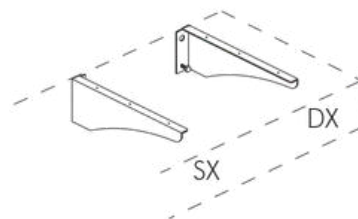

Staffa per top con veletta  
 Bracket for thick hollow top

**CODICE  
 CODE**  
 STAVDX  
 STAVSX

**MAGGIORAZIONI  
 INCREASES**

- |   | <b>CODICE<br/>             CODE</b> |
|---|-------------------------------------|
| • MAGGIORAZIONE PER CASSETTO VERSIONE DOPPIO LAVABO PER BASI PORTA LAVABO SOPPESE | LGCAS20                             |
| • MAGGIORAZIONE PER CASSETTO INTERNO CON BALCONCINO PER BASI PORTA LAVABO SOPPESE | LGCAS10                             |
| • MAGGIORAZIONE PER CASSETTO INTERNO PER BASI CONTENITORI SOPPESE                 | LGCAS30                             |