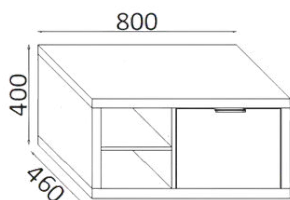

Base 1 cassetto dx + vano a giorno Base 1 drawer dx + open compartment

PROF. 40 CM

LARGHEZZA (CM) WIDHT (CM)	CODICE CODE	CEMENTO/ CEMENTO	CEMENTO/ ROVERE	ROVERE/ CEMENTO	ROVERE/ ROVERE
80	TEMO602				

- specificare in fase d'ordine il materiale della scocca e del cassetto