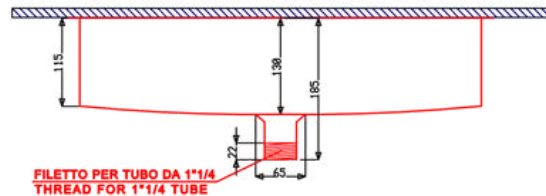

**LAVABI INTEGRATI SCIVOLO
INTEGRATED SLIDE WASHBASIN**

RETRO M - COD.SMREL50

Lavabo integrato SCIVOLO con scarico continuo sul retro realizzato con lo stesso materiale del top.
Misure interne del lavabo 50x27 cm.
Senza foro troppopieno.

Integrated SLIDE washbasin with continuous drain on the back, made with the same material as the top.
Internal washbasin's size 50x27 cm.
Without overflow hole.