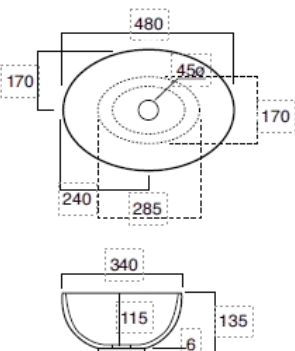

MINI BOAT

MISURE (CM) MEASURE (CM)	CODICE CODE	BIANCO LUCIDO WHITE GLOSSY	BIANCO OPACO WHITE MATT	ANTRACITE OPACO MATT ANTHRACITE
48X34X13,5	TELA5003			

**BOAT**

MISURE (CM) MEASURE (CM)	CODICE CODE	BIANCO LUCIDO WHITE GLOSSY	BIANCO OPACO WHITE MATT	ANTRACITE OPACO MATT ANTHRACITE
-----------------------------	----------------	-------------------------------	----------------------------	------------------------------------