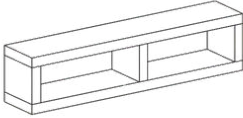

Mensola a giorno 2 vani Open shelf 2 compartments

H. 15

LARGHEZZA (CM) WIDHT (CM)	CODICE CODE	LEGNO MELAMINICO MELAMINIC WOOD	LACCATO OPACO MATTE COLOUR
70	LGME252		
79	LGME253