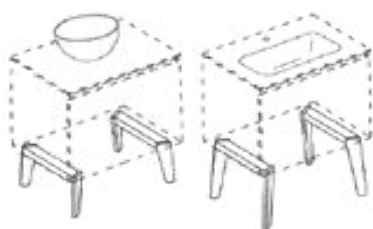

PROF.50 CM

ALTEZZA (CM) HEIGHT (CM)	CODICE CODE	LEGNO MELAMINICO MELAMINIC WOOD	LACCATO OPACO MATTE COLOUR	LACCATO LUCIDO GLOSS COLOUR
23	LGPB552			
34	LGPB553			

N.B. i prezzi fanno riferimento ad ogni singolo piedino
N.B. prices refer to a single foot