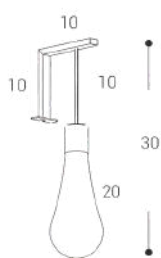

## METRO

**DESCRIZIONE  
DESCRIPTION**

LAMPADA LED G9-3W-220V  
COLORE LUCE 3000K  
VETRO SOFFIATO A BOCCA  
DIMENSIONE 11X30 cm  
CORPO IN METALLO  
CROMATO O NERO

**CODICE  
CODE**

LGMP3024  
chromo

LED LAMP G9-3W-220V  
LIGHT COLOR 3000K  
HAND-BLOWN GLASS  
DIMENSIONS 11X30 cm  
CHROMED OR BLACK  
METAL BODY