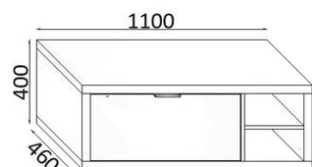

Base 1 cassetto sx + vano a giorno
Base 1 drawer left + open compartment

PROF. 40 CM

LARGHEZZA (CM) WIDHT (CM)	CODICE CODE	CEMENTO/ CEMENTO	CEMENTO/ ROVERE	ROVERE/ CEMENTO	ROVERE/ ROVERE

110 TEMO607

- specificare in fase d'ordine il materiale della scocca e del cassetto