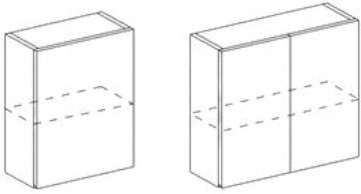

**PENSILI PROF. 18 CM
HANGING WALL CUPBOARDS DEPTH 18 CM**

Pensile 1/2 ante h. 45 cm
Hanging wall cupboard 1/2 doors h. 45 cm

	LARGHEZZA (CM) WIDHT (CM)	CODICE CODE	LEGNO MELAMINICO MELAMINIC WOOD	LACCATO OPACO MATTE COLOUR	LACCATO LUCIDO GLOSS COLOUR
1 ANTA 1 DOOR	25	LGPE230			
	35	LGPE231			
2 ANTE 2 DOORS	50	LGPE232			
	70	LGPE233