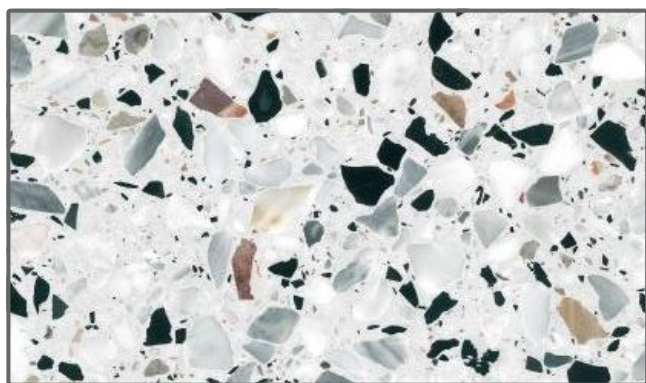

## AGGLOMERATE TERRAZZO

Lucido o Opaco - Spessore 20 mm

Glossy or Matt - Thickness 20 mm

Palladio Bianco (T1)

Palladio Nero (T1)

Arlecchino (T1)

Basel (T1)

Millennium (T1)