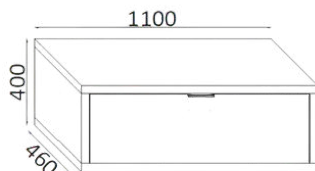

Base 1 cassetto
Base 1 drawer t

PROF. 40 CM

LARGHEZZA (CM) WIDHT (CM)	CODICE CODE	CEMENTO/ CEMENTO	CEMENTO/ ROVERE	ROVERE/ CEMENTO	ROVERE/ ROVERE

110 TEMO608

- specificare in fase d'ordine il materiale della scocca e del cassetto

COLONNE E PENSILI
COLUMNS AND WALL UNITS

Colonna 1 anta h.162 cm
1-door column h.162 cm

PROF. 25 CM

LARGHEZZA (CM) WIDHT (CM)	CODICE CODE	CEMENTO/ CEMENTO	ROVERE/ ROVERE

34 TEMO620

- specificare in fase d'ordine il materiale della scocca