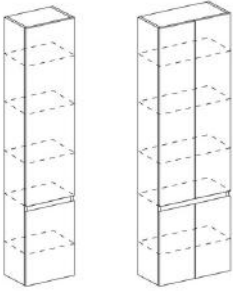

COLONNE SOSPESSE SUSPENDED COLUMNS

Colonna 2/4 ante h. 167 cm Column 2/4 doors h. 167 cm

2 ANTE- PROF.21
2 DOORS- DEPTH 21

LARGHEZZA (CM) WIDHT (CM)	CODICE CODE	LEGNO MELAMINICO MELAMINIC WOOD	LACCATO OPACO MATTE COLOUR	LACCATO LUCIDO GLOSS COLOUR
25	LGCO200			
35	LGCO201			
50	LGCO202			
70	LGCO203