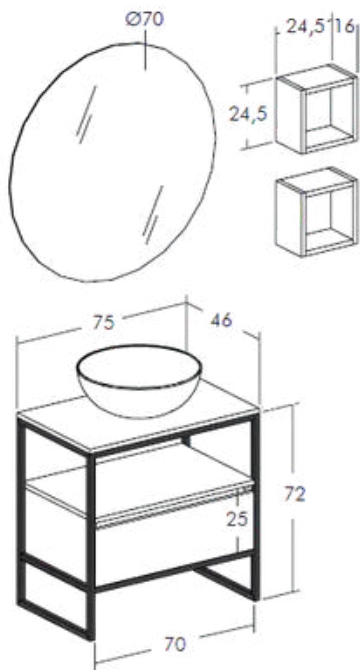

Prezzo composizione pag. 170

CODICE/CODE	DESCRIZIONE/DESCRIPTION
LGS1043	Specchio retroilluminato Vinci Ø 70 cm Backlit mirror Vinci Ø 70 cm
LGNAS66	2 x Pensile a giorno legno H 25 x L 25 cm 2 x Open wooden wall units H 25 x W 25 cm
LGNAP34	Pensile a giorno metallo/legno con portasciugamani H25 x L25 Open metal/wood wall unit with towel rack H25 x W25
LGNA007	Struttura sottolavabo in metallo/legno H 72 x L 74 cm Metal/wood under-sink structure H 72 x W 74 cm
LPBAN72	Base 1 cassetto legno H 25 x L 70 cm Base 1 wooden drawer H 25 x L 70 cm
TOP	Top in gres (C1 / C2) spessore 12mm Gres top (C1 / C2) 12mm thick
TELA5000	Lavabo da appoggio Frame 42 bianco lucido Ø 42 cm Frame 42 countertop washbasin, glossy white, Ø 42 cm