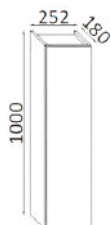

Pensile 1 anta h. 100
1-door wall unit h. 100

PROF. 18 CM

LARGHEZZA (CM) WIDHT (CM)	CODICE CODE	CEMENTO/ CEMENTO	ROVERE/ ROVERE

25 TEMO621

- specificare in fase d'ordine il materiale della scocca