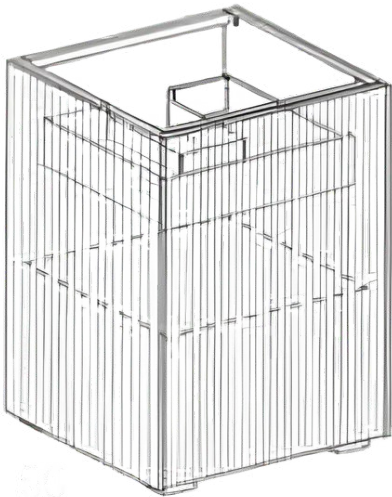

**BASI PORTALAVABI WALLSTANDING-Profondità 50 cm**  
**WALLSTANDING WASHBASIN UNITS-Depth 50 cm**

**Base porta lavabo Wallstanding "Pilastro" 1 anta con cassetto interno H. 70**  
**Washbasin unit Wallstanding "Pilastro" 1 door with internal drawer H. 70**