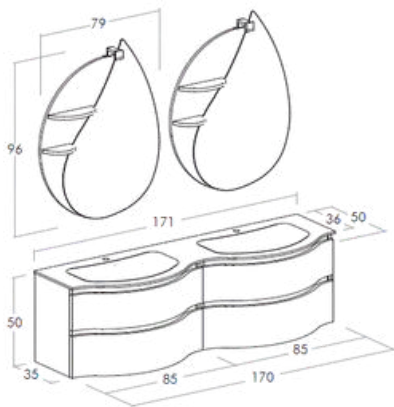

Prezzo composizione pag. 170

CODICE/CODE	DESCRIZIONE/DESCRIPTION
LGPLV91	2x Base portlavabo 2 cassetti laccato opaco H50 x L85 cm 2x Matt lacquered 2-drawer washbasin base unit H50 x W85 cm
LGS1064	2x Specchio sagomato Verrucchio laccato opaco 2x Verrucchio shaped mirror in matt lacquer
LGMP3010	Lampada City led chomo City led chrome lamp
TOP	Top in vetro lucido con doppia vasca integrata Shiny glass top with double integrated basin