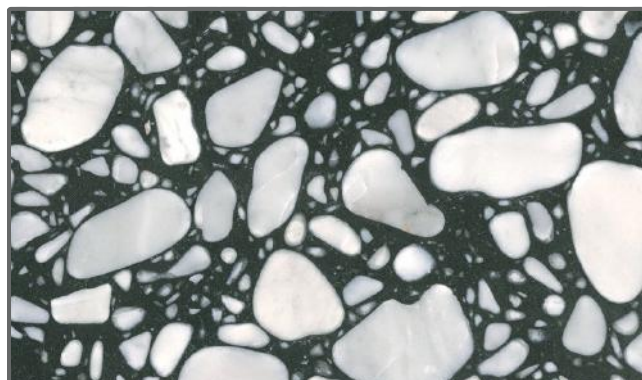

## AGGLOMERATE TERRAZZO

Lucido o Opaco - Spessore 20 mm

Glossy or Matt - Thickness 20 mm

Palladio Bianco (T1)

Palladio Nero (T1)

Arlecchino (T1)

Basel (T1)

Millennium (T1)