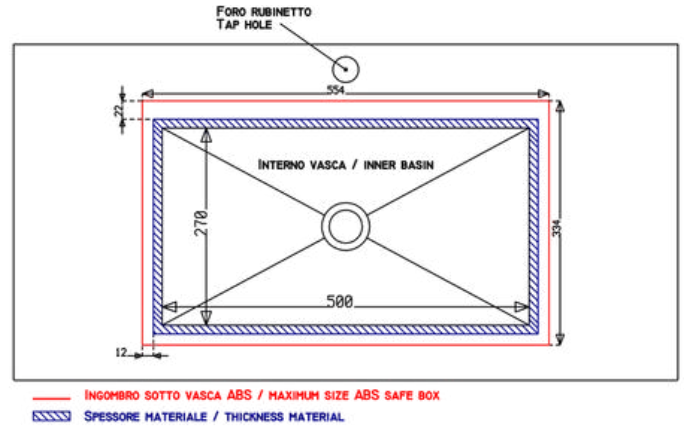

**LAVABI INTEGRATI DIAMANTE
INTEGRATED DIAMANTE WASHBASIN**

DIAMANTE M - COD.SMDIL50

Lavabo integrato DIAMANTE in quattro spicchi con scarico centrale, realizzato con lo stesso materiale del top.
Misure interne del lavabo 50x27
Senza foro troppopieno

Integrated washbasin DIAMANTE in four segments with central drain, made with the same material as the top.
Internal washbasin's size 50x27 cm
Without overflow hole.