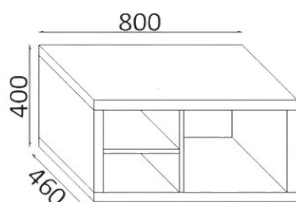

Base con vano a giorno Base with open compartment

PROF. 40 CM

LARGHEZZA (CM) WIDHT (CM)	CODICE CODE	CEMENTO/ CEMENTO	CEMENTO/ ROVERE	ROVERE/ CEMENTO	ROVERE/ ROVERE
80	TEMO601				

- specificare in fase d'ordine il materiale della scocca e del cassetto