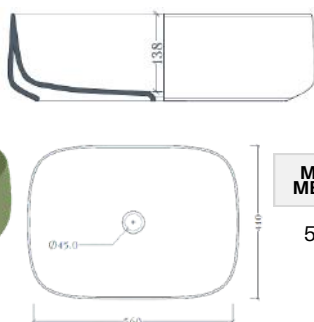

SOUL 56

MISURE (CM) MEASURE (CM)	CODICE CODE	BIANCO LUCIDO WHITE GLOSSY	COLORATI LUCIDO/OPACO GLOSSY/MATT	MARMI/GRANIGLIE MARBLES/GRITS
56X41X15,5	TELA5024