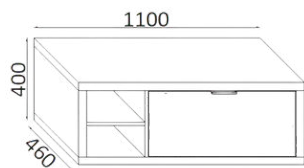

Base 1 cassetto dx + vano a giorno
Base 1 drawer right + open compartment

PROF. 40 CM

LARGHEZZA (CM) WIDHT (CM)	CODICE CODE	CEMENTO/ CEMENTO	CEMENTO/ ROVERE	ROVERE/ CEMENTO	ROVERE/ ROVERE

110 TEMO606

- specificare in fase d'ordine il materiale della scocca e del cassetto