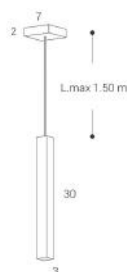

**DESCRIZIONE
DESCRIPTION**

LAMPADA LED G9-3W-220V
COLORE LUCE 3000K
MISURE MAX 150 cm
CORPO IN METALLO NERO

**CODICE
CODE**

LGMP3023

LED LAMP G9-3W-220V
LIGHT COLOR 3000K
DIMENSIONS MAX 150 cm
BLACK METAL BODY

METRO