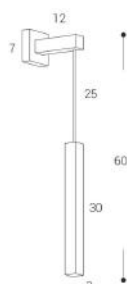

SPIGA WALL

**DESCRIZIONE
DESCRIPTION**

LAMPADA LED G9-3W-220V
COLORE LUCE 3000K
MISURE 12X60 cm
CORPO IN METALLO NERO

**CODICE
CODE**

LGMP3022

LED LAMP G9-3W-220V
LIGHT COLOR 3000K
DIMENSIONS 12X60 cm
BLACK METAL BODY

SPIGA CEILING