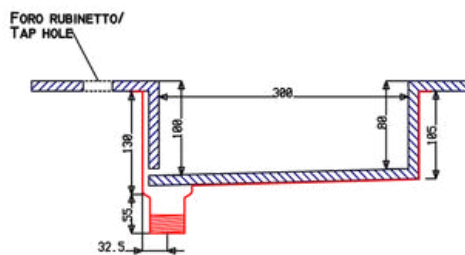

RETRO L - COD.SMREL60

Lavabo integrato SCIVOLO con scarico continuo sul retro realizzato con lo stesso materiale del top.
Misure interne del lavabo 60x30 cm.
Senza foro troppopieno.

Integrated SLIDE washbasin with continuous drain on the back, made with the same material as the top.
Internal washbasin's size 60x30 cm.
Without overflow hole.