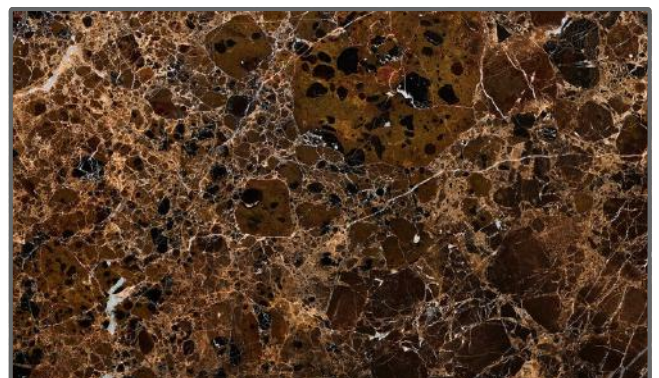

Emperador Brown (M2)