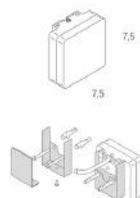

DESCRIZIONE DESCRIPTION

LAMPADA DA SPECCHIO
DIFFUSORE IN POLICARBONATO
DIMENSIONE 7.5X7.5 cm
CORPO IN ABS CROMATO

MIRROR LAMP
POLYCARBONATE DIFFUSER
DIMENSIONS 7.5X7.5cm
CHROMED ABS BODY

ACCESSORI / ACCESSORIES
Supporto per montaggio a parete
Wall-mounting support

CODICE CODE

LGMP3013

LGMPA02