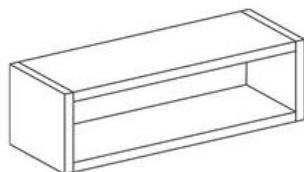

PROF. 16 CM

LARGHEZZA (CM) WIDHT (CM)	CODICE CODE	LEGNO MELAMINICO MELAMINIC WOOD	LACCATO OPACO MATTE COLOUR	LACCATO LUCIDO GLOSS COLOUR
25	LGME300			
35	LGME301			
50	LGME302			
70	LGME303			
85	LGME304			
100	LGME305