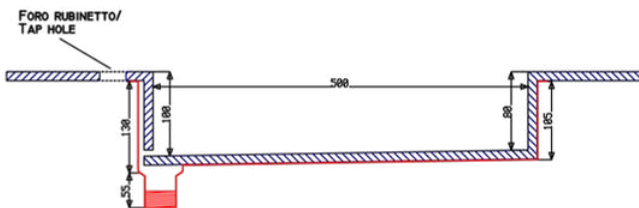

## SIDE DX/SX - COD.SMLAT50

**LAVABI INTEGRATI DIAMANTE  
INTEGRATED DIAMANTE WASHBASIN**

**DIAMANTE M - COD.SMDIL50**

Lavabo integrato DIAMANTE in quattro spicchi con scarico centrale, realizzato con lo stesso materiale del top.  
Misure interne del lavabo 50x27  
Senza foro troppopieno