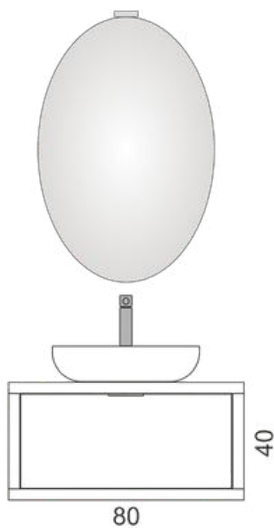

Prezzo composizione pag. 170

CODICE/CODE	DESCRIZIONE/DESCRIPTION
TEMO604	Base portalavabo rovere/cemento 1 cassetto L 80 rovere/cemento washbasin base unit 1 drawer W 80
TES2025	Specchio ovale Status Status oval mirror
TELA5009	Lavandino Wall bianco lucido L 52 Wall sink in glossy white L 52
LGMP3010	Lampada City Chromo City Chromo Lamp

Possibilità di soprabase in ceramica 12mm / marmo e quarzo 20mm / quarzo 12mm
Possibility of 12mm ceramic / 20mm marble and quartz / 12mm quartz top base