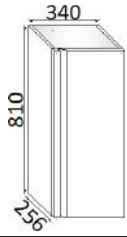

PENSILI WALL CABINET

Pensile 1 anta
Wall cabinet 1 door

PROF. 26 CM

LARGHEZZA (CM) WIDHT (CM)	CODICE CODE	BIANCO OPACO WHITE MATT	LEGNO WOOD	COLORE COLOUR

34   TEUP730

- specificare in fare d'ordine materiale della scocca e del cassetto