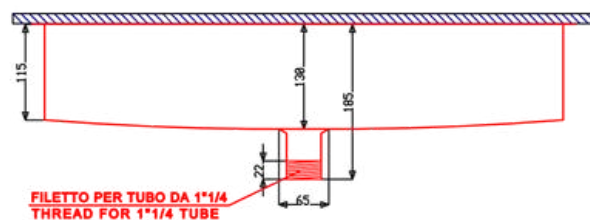

RETRO L - COD.SMREL60

Lavabo integrato SCIVOLO con scarico continuo sul retro realizzato con lo stesso materiale del top.
Misure interne del lavabo 60x30 cm.
Senza foro troppopieno.

Integrated SLIDE washbasin with continuous drain on the back, made with the same material as the top.
Internal washbasin's size 60x30 cm.
Without overflow hole.