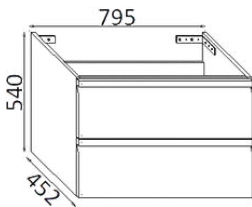

60 TEUP700

- specificare in fare d'ordine materiale della scocca e del cassetto

**Base 2 cassetti**  
 Base 2 drawers

PROF. 45 CM

LARGHEZZA (CM) WIDHT (CM)	CODICE CODE	BIANCO OPACO WHITE MATT	LEGNO WOOD	COLORE COLOUR
------------------------------	----------------	----------------------------	---------------	------------------