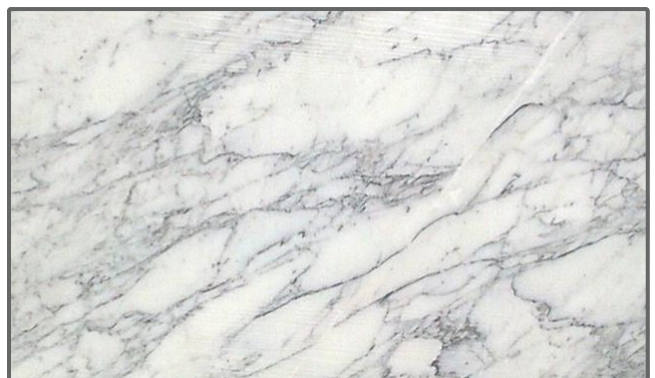

Arabescato (M4)