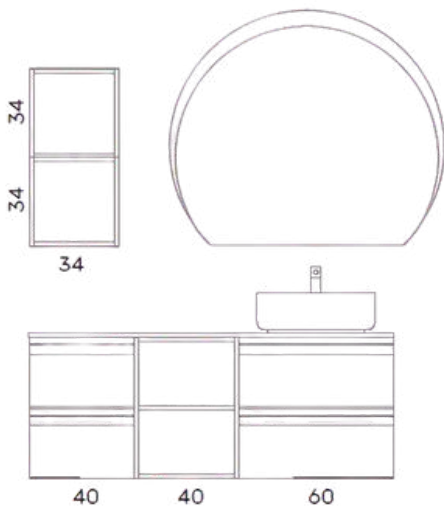

Prezzo composizione pag. 170

CODICE/CODE	DESCRIZIONE/DESCRIPTION
TEUP700	Base port lavabo 2 cassetti colorata H 54 x L 60 cm 2-drawer colored washbasin base H 54 x W 60 cm
TEUP721	Base a giorno colorata H 54 x L 40 cm Colored open base H 54 x W 40 cm
TEUP720	Base laterale 2 cassetti colorata L 40 x D 54 cm Colored 2-drawer side base W 40 x D 54 cm
TEUP731	2x Pensile reversibile a giorno colorato H 34 x L 34 cm 2x Reversible open colored wall unit H 34 x W 34 cm
TELA5013	Lavabo in appoggio Start bianco opaco Start countertop washbasin in matt white
TES2015	Specchio retroilluminato Round l 105 X h 90 Round backlit mirror l 105 X h 90
TOP	Top in Quarzo (Q3) spessore 12 mm 12 mm thick Quartz top (Q3)