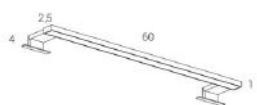

DESCRIZIONE DESCRIPTION

LAMPADA LED IP44-9.6W-230V
COLORE LUCE 6000K
LUNGHEZZA 60 cm
DRIVER INTERNO
CORPO IN METALLO
CROMATO O NERO

LED LAMP IP44-9.6W-230V
LIGHT COLOR 6000K
LENGHT 60 cm
INTERNAL DRIVER
CHROMED OR BLACK
METAL BODY

CODICE CODE

LGMP3003
chromo

LGMP3004
black