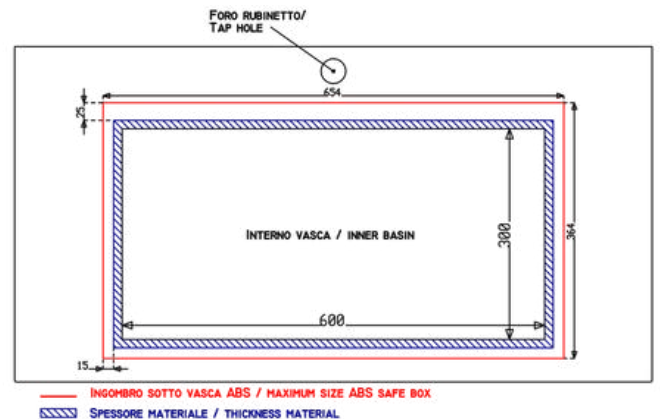

RETRO L - COD.SMREL60

Lavabo integrato SCIVOLO con scarico continuo sul retro realizzato con lo stesso materiale del top.
Misure interne del lavabo 60x30 cm.
Senza foro troppopieno.

Integrated SLIDE washbasin with continuous drain on the back, made with the same material as the top.
Internal washbasin's size 60x30 cm.
Without overflow hole.