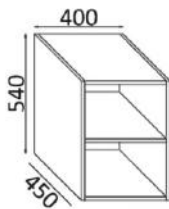

40 TEUP720

- specificare in fare d'ordine materiale della scocca e del cassetto

**Base a giorno**  
 Latera cabinet with shelves

PROF. 45 CM

LARGHEZZA (CM) WIDHT (CM)	CODICE CODE	BIANCO OPACO WHITE MATT	LEGNO WOOD	COLORE COLOUR
------------------------------	----------------	----------------------------	---------------	------------------