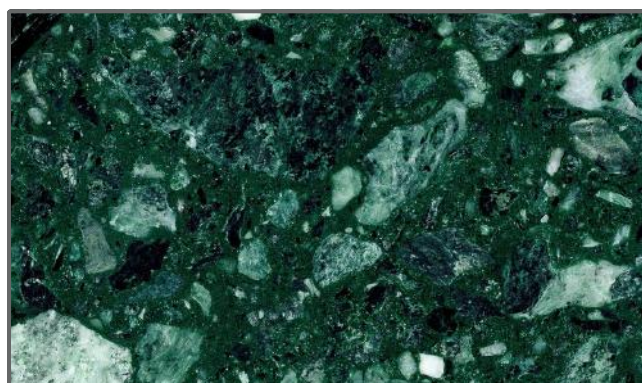

Verde Italia (T1)