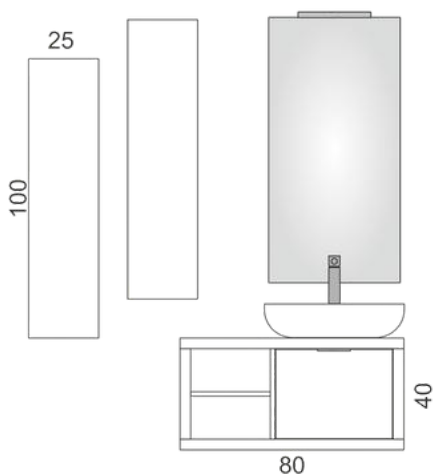

Prezzo composizione pag. 170

CODICE/CODE	DESCRIZIONE/DESCRIPTION
TEMO602	Base portalavabo rov/cem 1 cass dx + base a giorno sx Washbasin base unit rov/cem 1 drawer dx + open base dx
LGS1016	Specchio Filo Lucido L 52 x H 70 Polished Wire Mirror L 52 x H 70
TELA5008	Lavandino Line bianco lucido L 60 Line sink in glossy white L 60
TEMO621	2x Pensile 1 anta rovere H 100 2x 1-door oak wall unit H 100
LGMP3000	Lampada Scala chromo L 30 Chrome Scala lamp L 30

Possibilità di soprabase in ceramica 12mm / marmo e quarzo 20mm / quarzo 12mm
Possibility of 12mm ceramic / 20mm marble and quartz / 12mm quartz top base