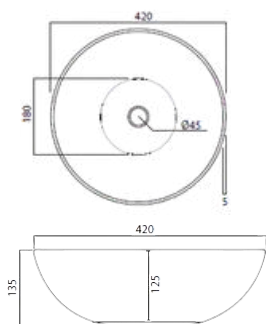

LAVABI DA APPOGGIO IN CERAMICA COUNTERTOP CERAMIC WASHBASINS

FRAME 42

MISURE (CM) MEASURE (CM)	CODICE CODE	BIANCO LUCIDO WHITE GLOSSY	BIANCO OPACO WHITE MATT	ANTRACITE OPACO MATT ANTHRACITE
42X42X13,5	TELA5000