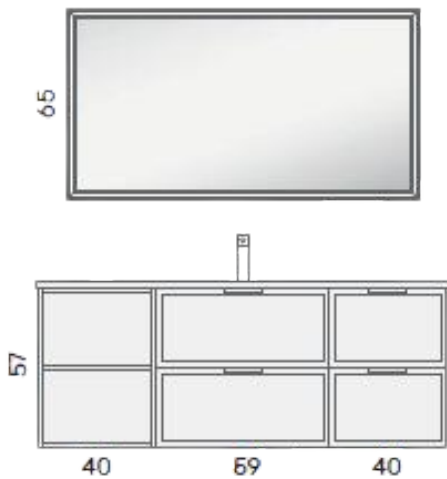

Prezzo composizione pag. 170

CODICE/CODE	DESCRIZIONE/DESCRIPTION
TES2019	Specchio reversibile Intro nero H 65 x L 120 Intro black reversible mirror H 65 x L 120
TEPL602	Base porta lavabo 2/cassetti Frame colorata H 54 x L 60 cm 2-drawer washbasin base unit Frame colored H 54 x W 60 cm
TEBC635	Base laterale 2/cassetti Frame colorata H 54 x L 40 cm 2-drawer side base Frame colored H 54 x W 40 cm
TEBG651	Base a giorno colorata H 54 x L 40 Frame open base, colored, H 54 x W 40
TOP	Top in agglomerato terrazzo (T1) con vasca integrata scivolo Top in agglomerate terrazzo (T1) with integrated slide tub