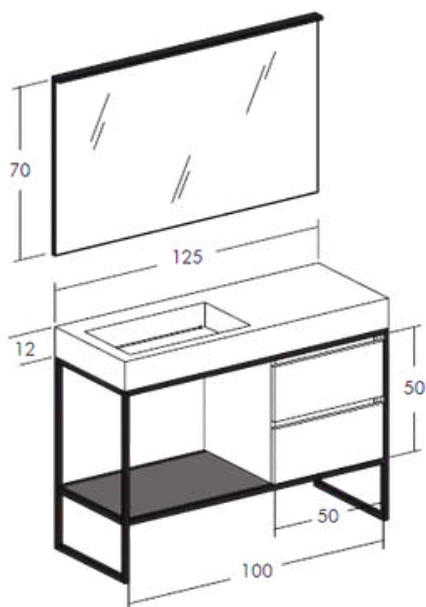

Prezzo composizione pag. 170

CODICE/CODE	DESCRIZIONE/DESCRIPTION
LGS1024	Specchio FILO LUCIDO H 70 x L 124 cm Mirror FILO LUCIDO H 70 x L 124 cm
LGMP3005	Lampada led NAVIGLI 100 chromo L 100cm NAVIGLI 100 L 100cm LED chromo lamp
LGNAS48	Pensile 1 anta laccato opaco H.70 x L.35 1-door wall unit in matt lacquer H.70 x W.35
LGNAP33	Pensile a giorno con struttura in metallo/laccato H. 25 x L.35 Open wall unit with metal/wood structure H. 25 x L.35
LGNAS50	Pensile 1 anta colorato H.95 x L.35 1-door colored wall unit H.95 x W.35
LGNA015	Struttura sottolavabo con ripiano opaco e portasciugamano H.83 x L.124 Under-sink unit with opaque shelf and towel holder H.83 x W.124
LGBAN77	Base 2 cassetti laccato opaco H.50 x L.50 2-drawer base in matt lacquer H.50 x W.50
TOP	Top in gres (C6 / C7)scatolato con vasca a scarico libero Stoneware top (C6 / C7) with free-drain basin