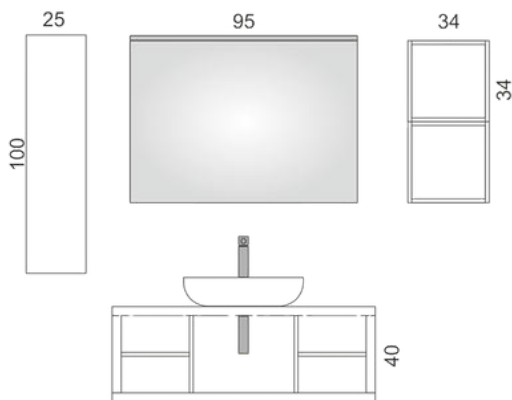

Prezzo composizione pag. 170

CODICE/CODE	DESCRIZIONE/DESCRIPTION
TEMO605	Base portalavabo con vani a giorno L 100 Washbasin base with open compartments W 100
LGS1037	Specchio Ercole L 95 x H 70 Hercules Mirror L 95 x H 70
TEMO621	Pensile 1 anta cemento H 100 1-door cement wall unit H 100
TEMO622	2x Pensile a giorno legno 2x Open wooden wall units
TELA5008	Lavandino Line L 60 x P 40 Line sink L 60 x D 40

Possibilità di soprabase in ceramica 12mm / marmo e quarzo 20mm / quarzo 12mm
Possibility of 12mm ceramic / 20mm marble and quartz / 12mm quartz top base