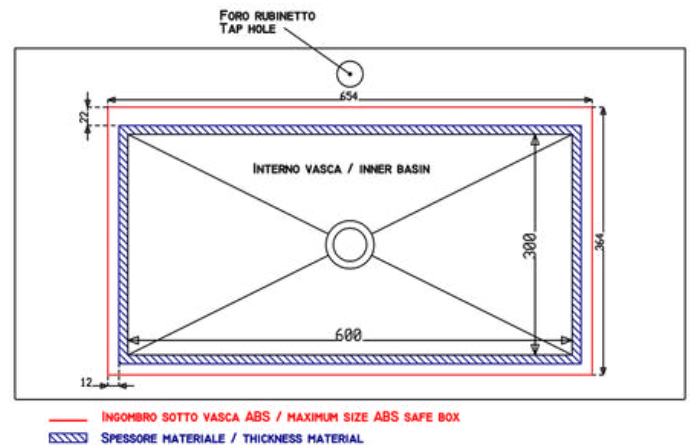

DIAMANTE L - COD.SMDIL60