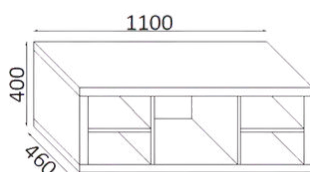

Base con vano a giorno Base with open compartment

PROF. 40 CM

LARGHEZZA (CM) WIDHT (CM)	CODICE CODE	CEMENTO/ CEMENTO	CEMENTO/ ROVERE	ROVERE/ CEMENTO	ROVERE/ ROVERE
110	TEMO605				

- specificare in fase d'ordine il materiale della scocca e del cassetto