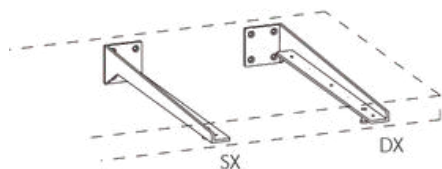

**STAFFE PER TOP
BRACKET FOR TOP**

Staffa a scomparsa per top
Hidden bracket for top