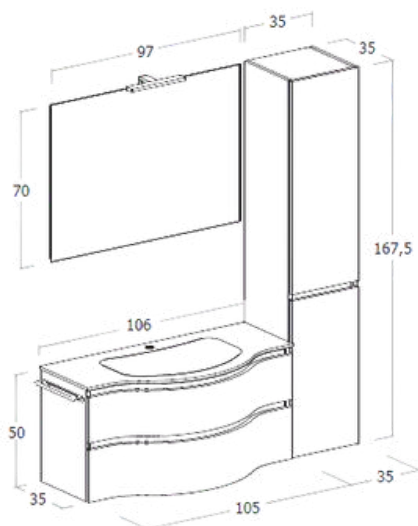

Prezzo composizione pag. 170

CODICE/CODE	DESCRIZIONE/DESCRIPTION
LGPLV92	Base portalavabo 2 cassetti legno H50 x L105 cm 2-drawer wooden washbasin base H50 x W105 cm
LGS1021	Specchio Filo Lucido H70 x L97 cm Filo Lucido Mirror H70 x L97 cm
LGMP3000	Lampada Scala chromo L30 Scala chrome lamp L30
LGLO180	Colonna sospesa legno H167.5 x L35 cm Wooden suspended column H167.5 x L35 cm
TOP	Top in vetro lucido con vasca integrata Shiny glass top with integrated basin