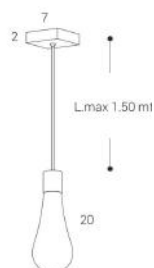

**DESCRIZIONE
DESCRIPTION**

LAMPADA LED G9-3W-220V
COLORE LUCE 3000K
VETRO SOFFIATO A BOCCA
DIMENSIONE MAX 150 cm
CORPO IN METALLO
CROMATO O NERO

**CODICE
CODE**

LGMP3026
chromo

LED LAMP G9-3W-220V
LIGHT COLOR 3000K
HAND-BLOWN GLASS
DIMENSIONS MAX 150 cm
CHROMED OR BLACK
METAL BODY

LGMP3027
black