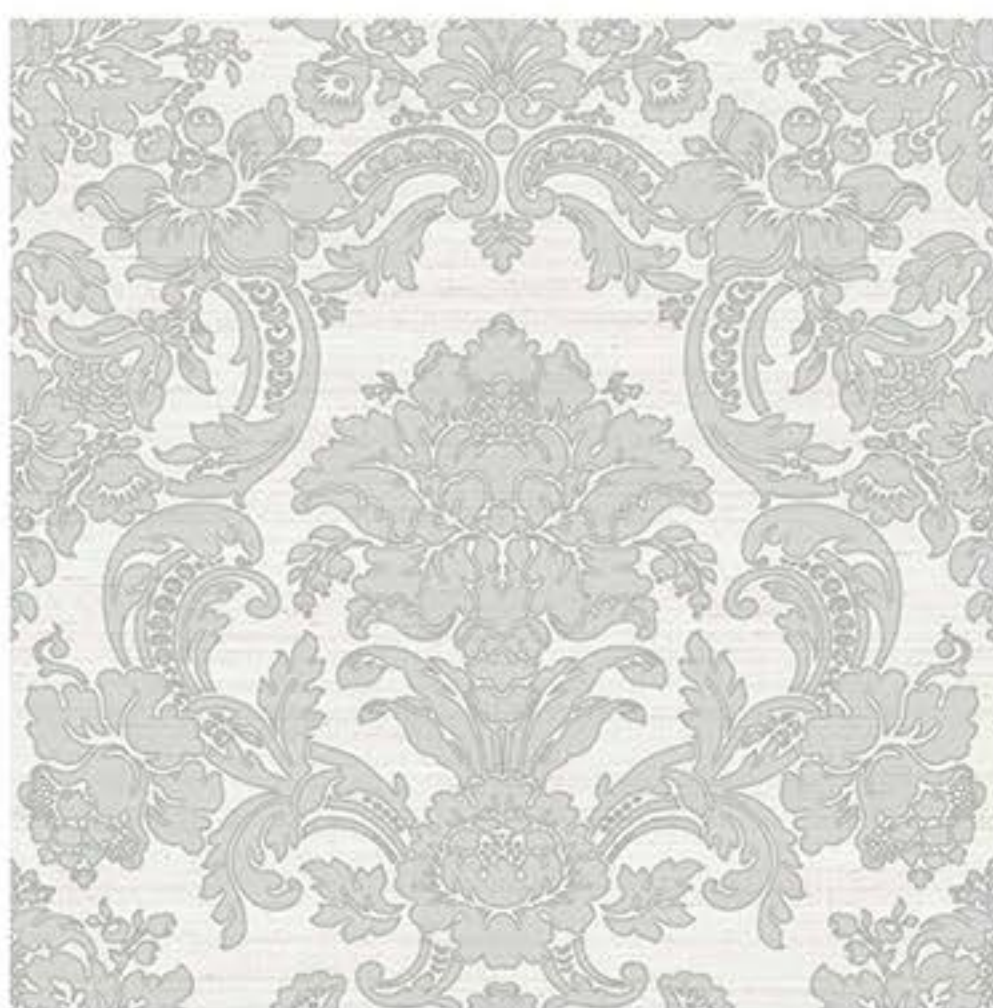

DESIGN WIDTH

53 cm - 20,86 inches

DESIGN REPEAT

straight match 53 cm - 20,86 inches

Quirinale 33341

Quirinale 33342

Quirinale 33344

Quirinale 33345