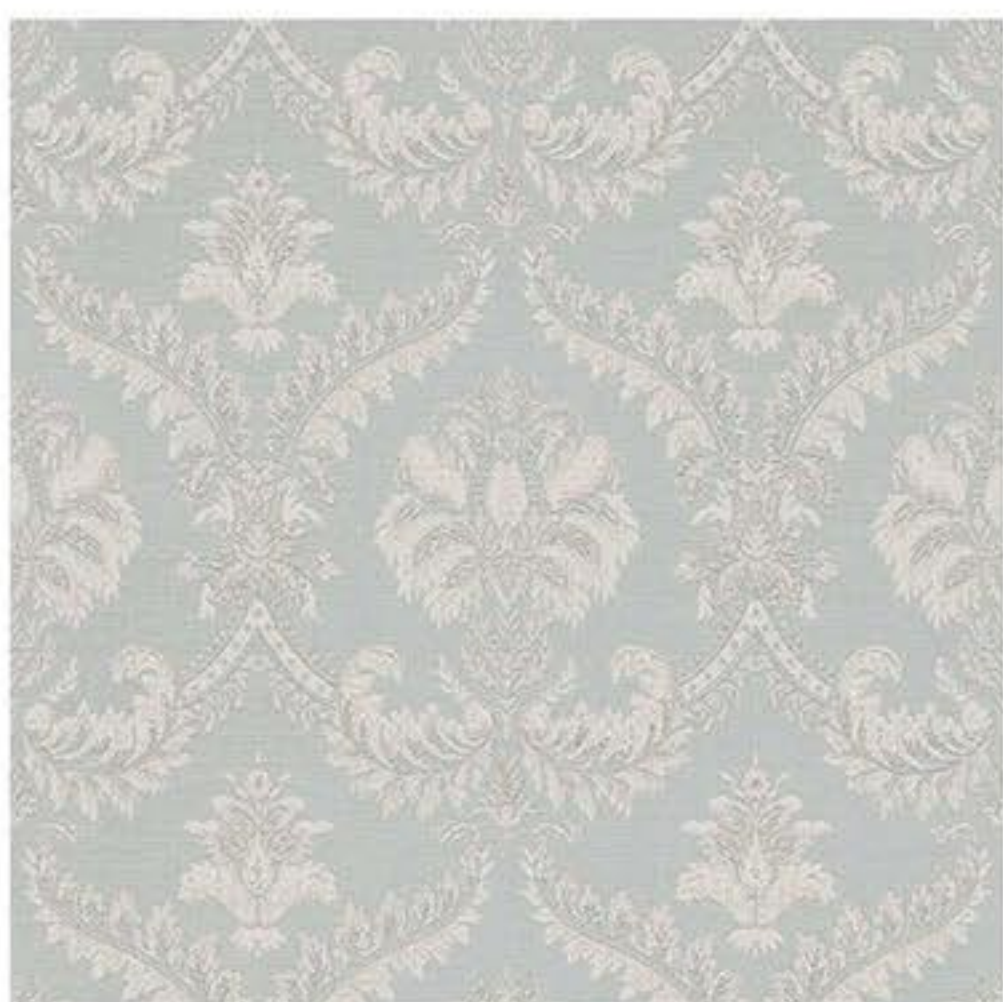

Imperiale 33336