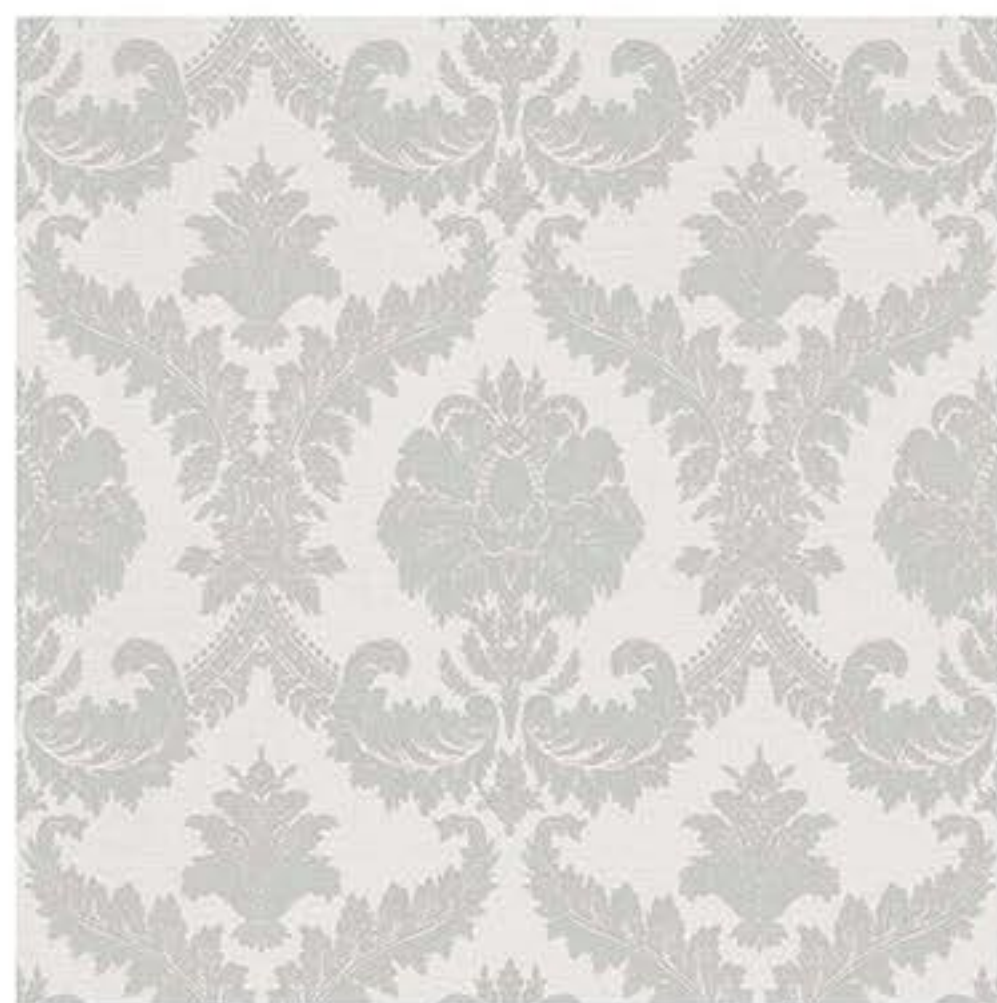

Imperiale 33331