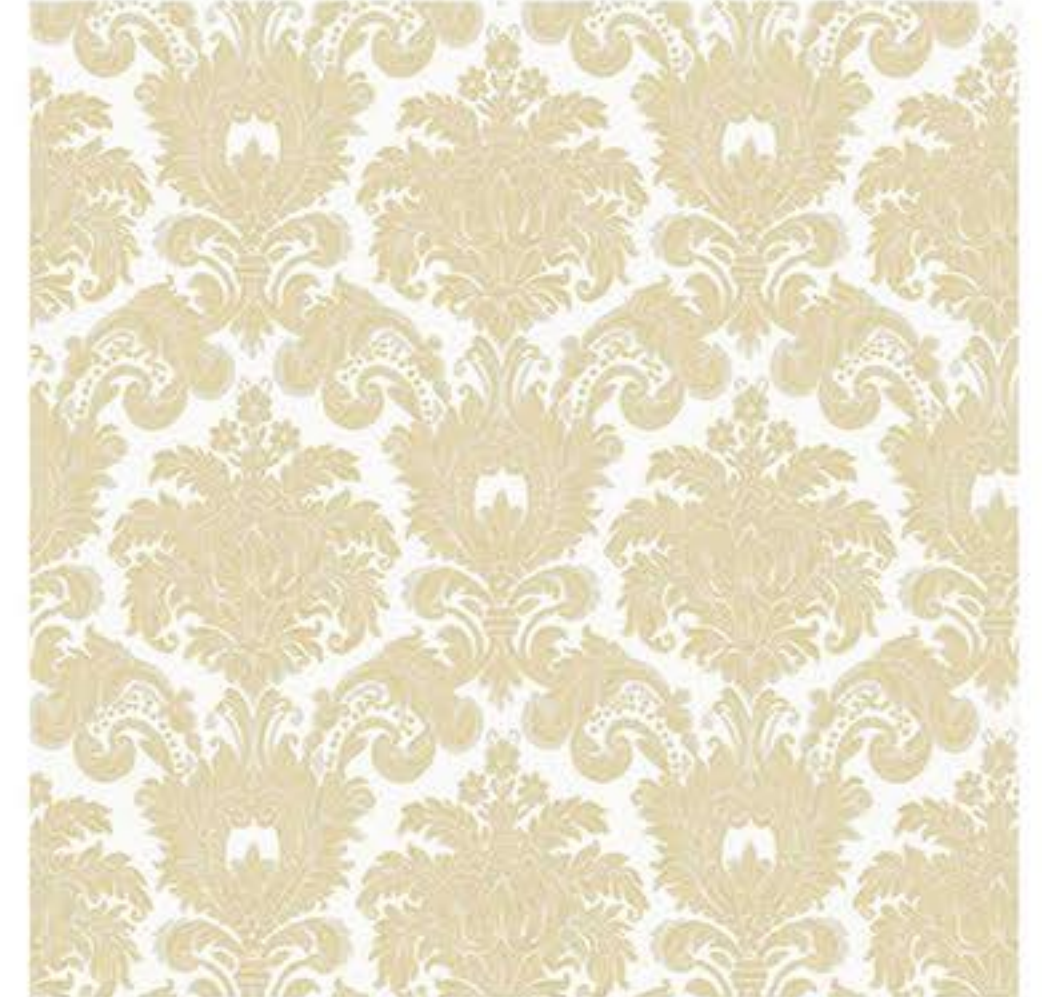

TNT - Vinyl

DESIGN WIDTH

53 cm - 20,86 inches

DESIGN REPEAT

straight match 38 cm - 14,96 inches

Allegro 33320

Allegro 33321

Allegro 33322