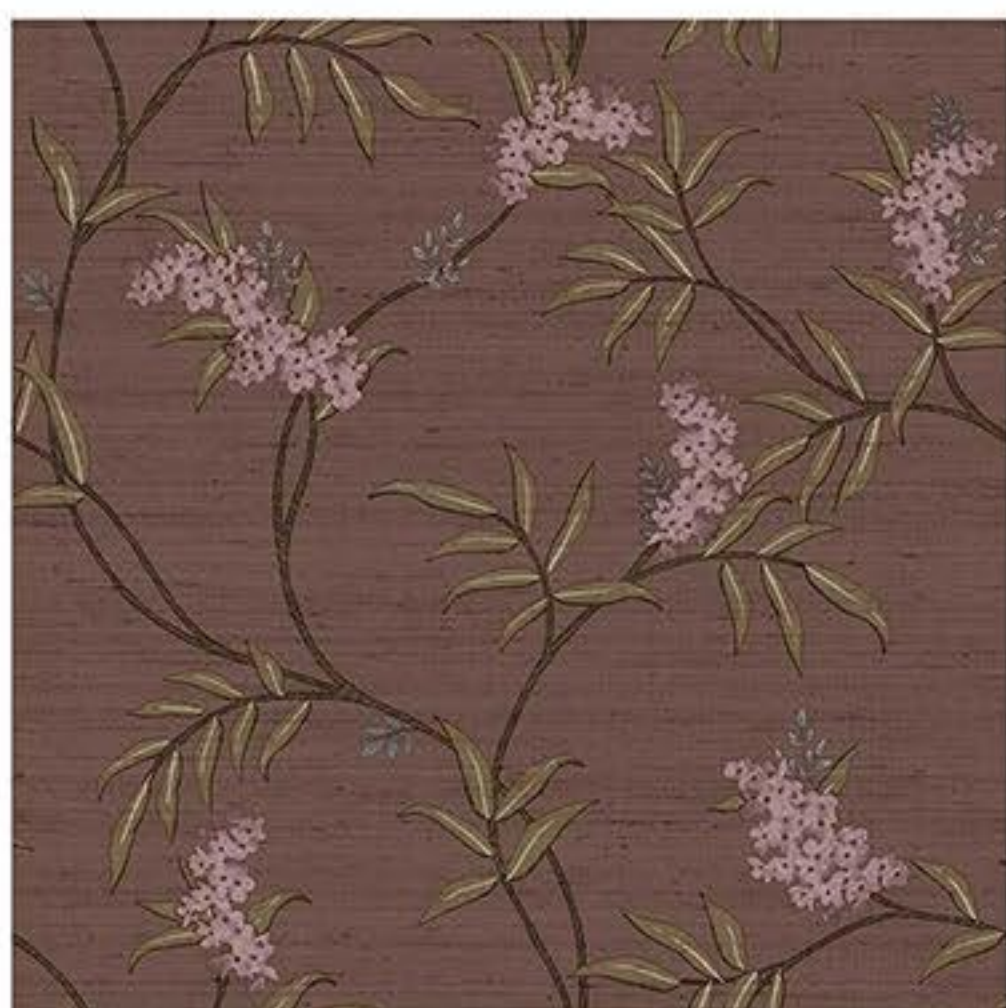

offset match 53 cm - 20,86 inches

Ramage 33301

Ramage 33302

Ramage 33303

Ramage 33305

Ramage 33306

Ramage 33307

Ramage 33308