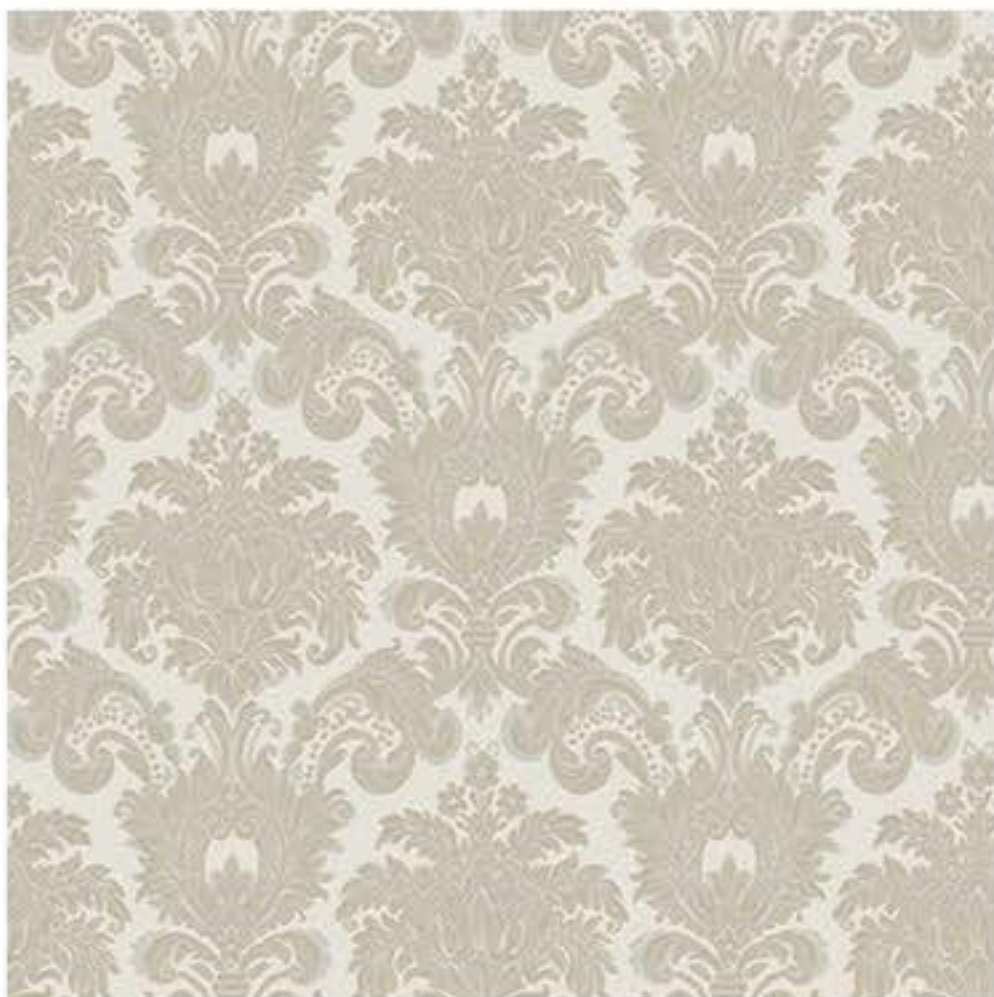

TNT - Vinyl

DESIGN WIDTH

53 cm - 20,86 inches

DESIGN REPEAT

straight match 38 cm - 14,96 inches

Allegro 33320

Allegro 33321

Allegro 33322