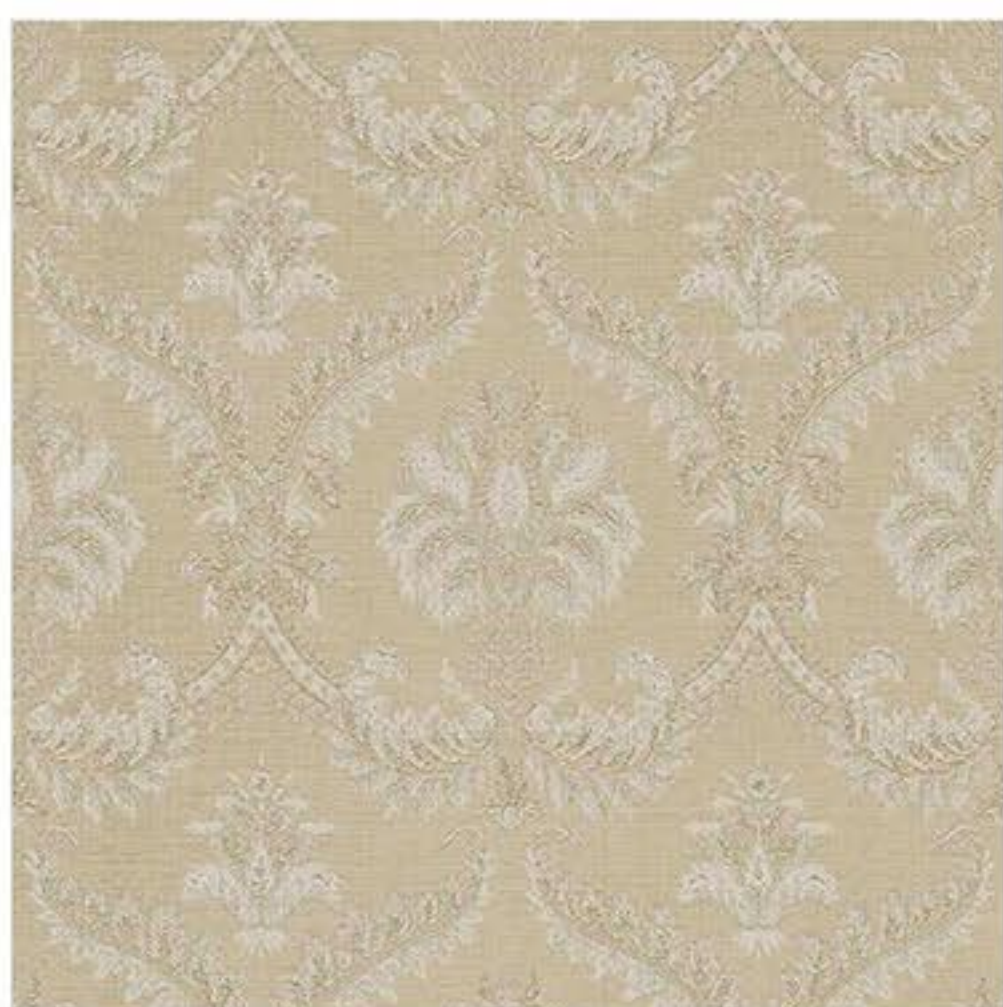

Imperiale 33333