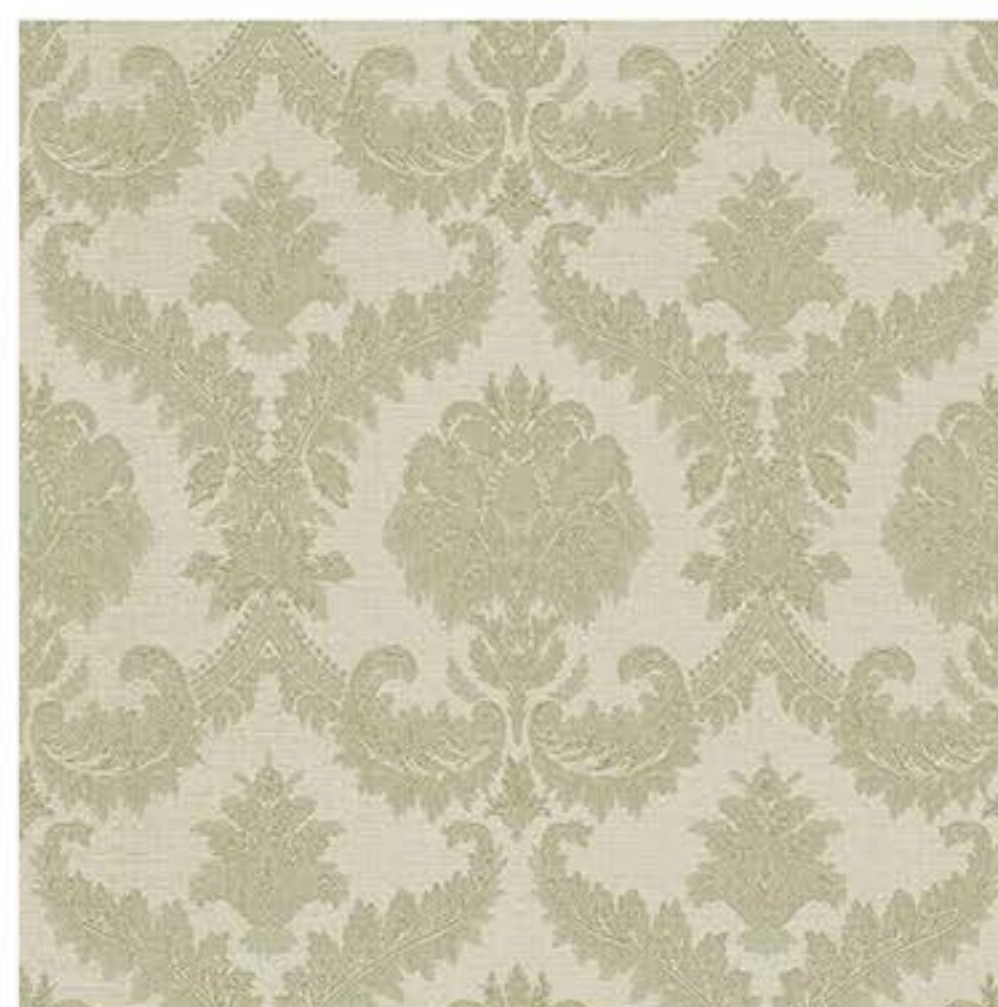

Imperiale 33335