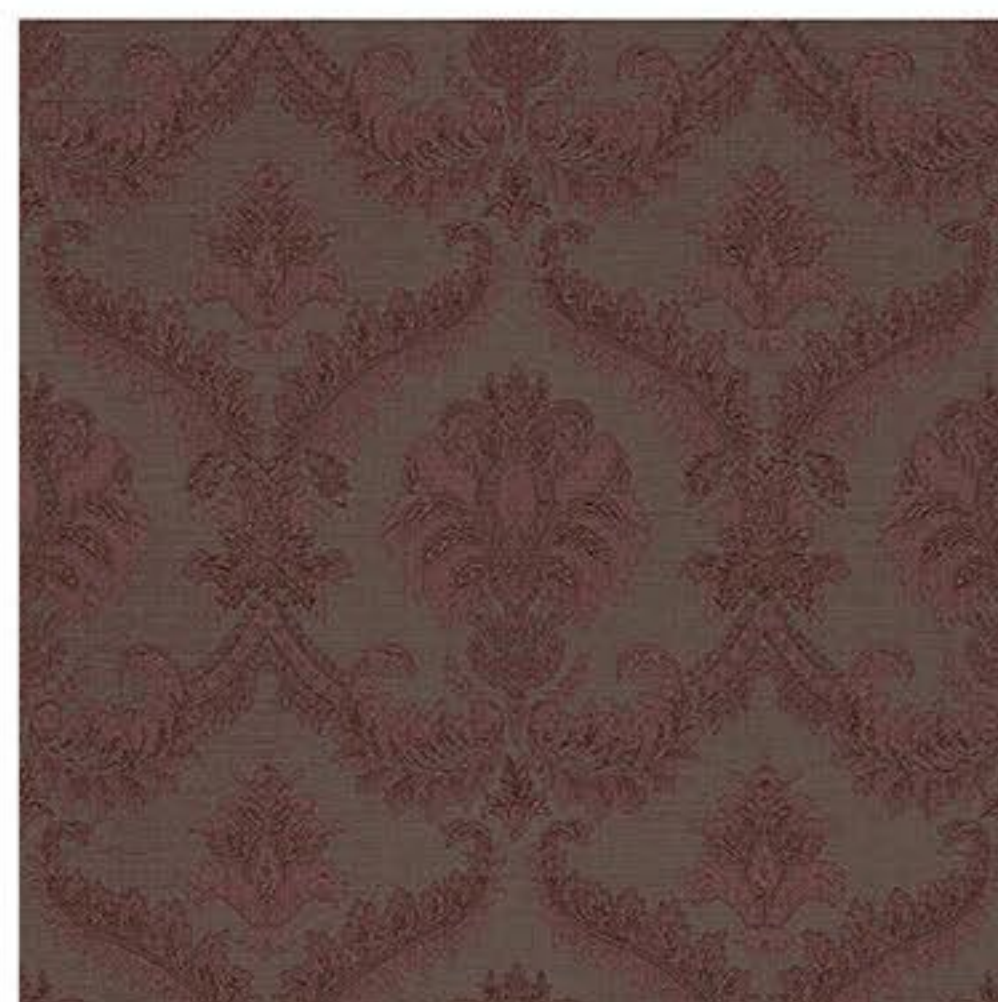

Imperiale 33338