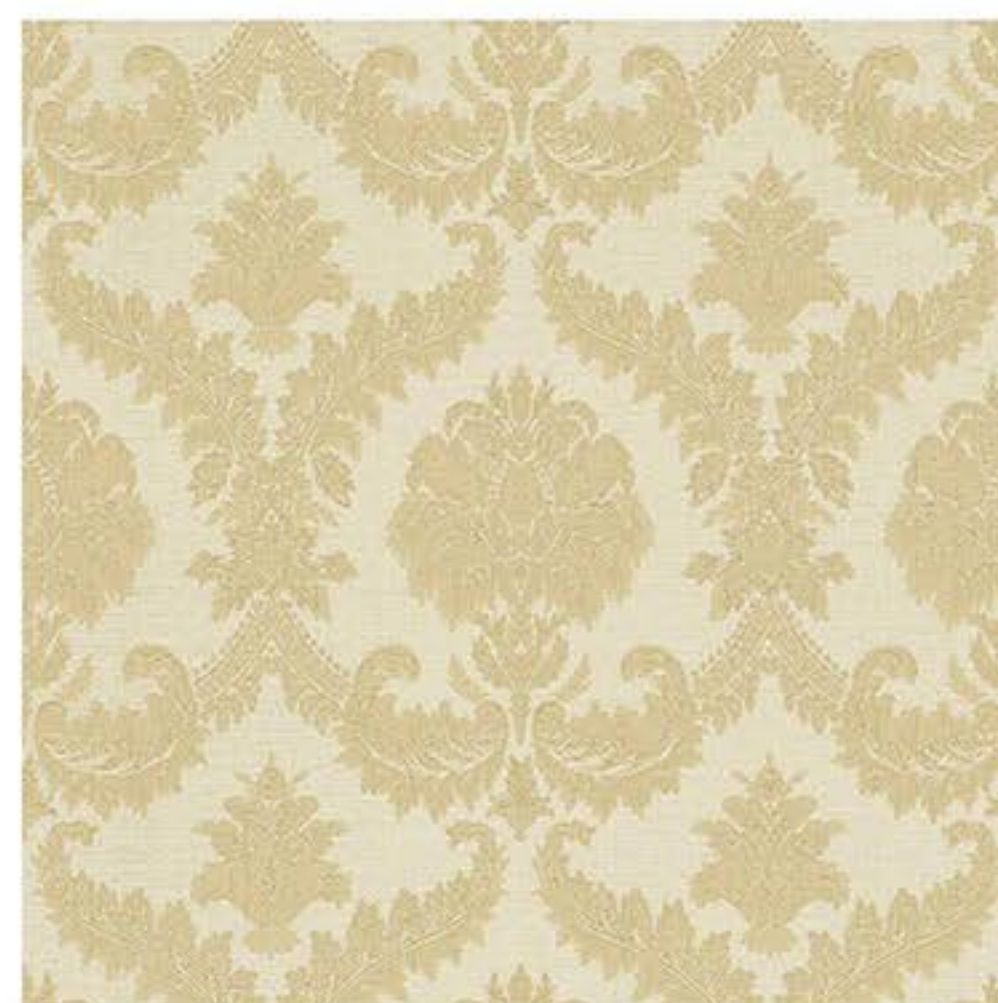

Imperiale 33332