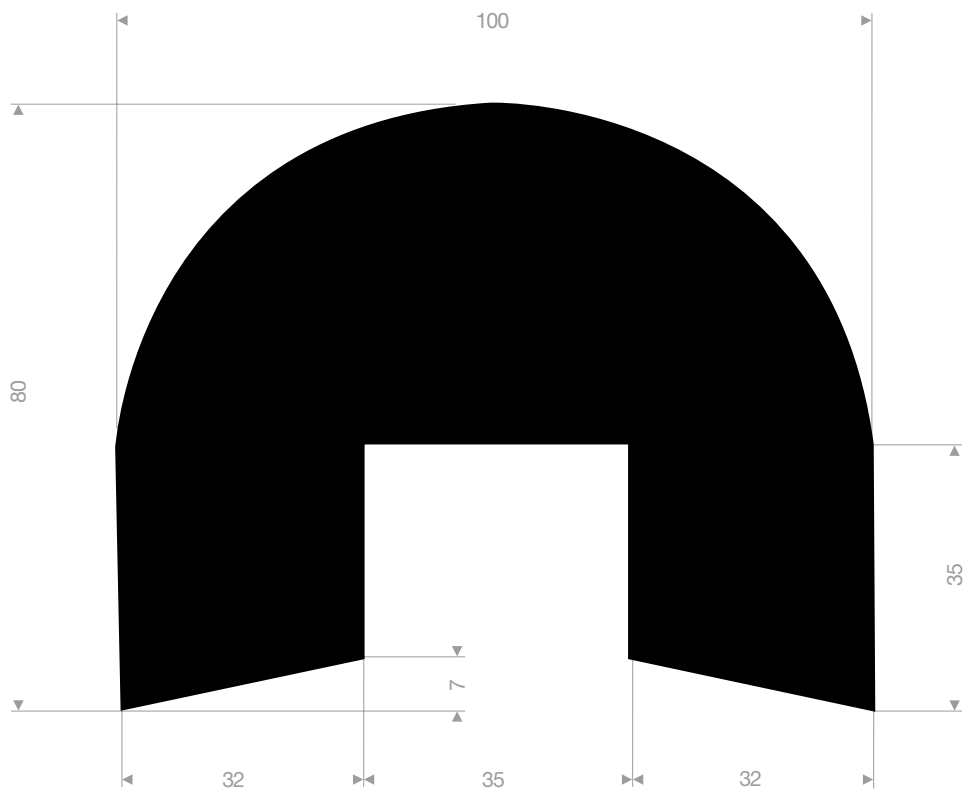

21108810
EPDM 70° Shore black
roll length 5 meter