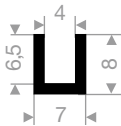

VR21100410
EPDM 70° Shore black
roll length 200 meter

VR21100788
EPDM 70° Shore black
roll length 200 meter

VR21100802
EPDM 70° Shore black
roll length 50 meter

VR21101474
EPDM 70° Shore black
roll length 100 meter

VR21101203
EPDM 70° Shore black
roll length 50 meter

VR21100435
EPDM 70° Shore black
roll length 100 meter