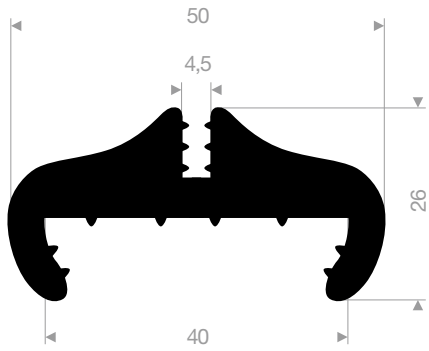

VR21300859
EPDM 70° Shore black
roll length 25 meter

VR21300860
EPDM 70° Shore black
roll length 25 meter