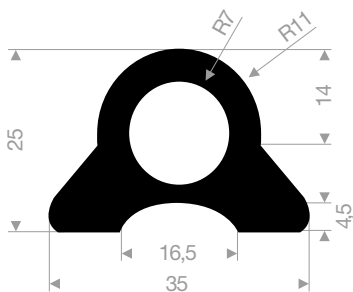

VR21600803
EPDM sponge rubber 15° Shore
with adhesive
roll length 25 meter

VR21501977GR
TPE 70° Shore grey
roll length 30 meter

VR21501398
EPDM 70° Shore black
roll length 25 meter

VR21500423
TPE 60° Shore black
roll length 25 meter