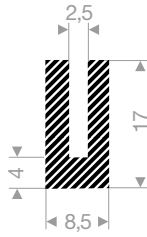

VR22205020
EPDM 15° Shore black
roll length 15 meter

VR22100130
CR 15° Shore black
roll length 50 meter