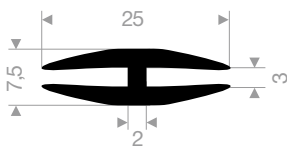

VR21300860
EPDM 70° Shore black
roll length 25 meter

VR21300866
EPDM 70° Shore black
roll length 25 meter

VR21200024
EPDM 70° Shore black
roll length 100 meter

VR21201011
EPDM 70° Shore black
roll length 100 meter

VR21202150
EPDM 70° Shore black
roll length 50 meter