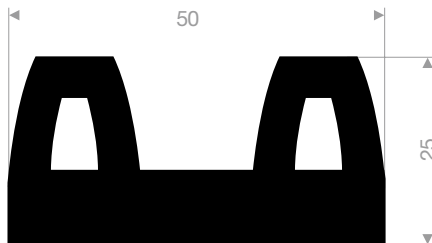

VR21500450
EPDM 65° Shore black
roll length 40 meter

VR21514227
EPDM 70° Shore black
roll length 20 meter

VR21514020
TPE 60° Shore black
roll length 25 meter