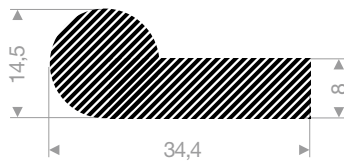

VR22400227
EPDM 15° Shore black
roll length 50 meter

VR22400247
EPDM 15° Shore black
roll length 50 meter

VR22400287
EPDM 15° Shore black
roll length 50 meter

VR22400834
EPDM 15° Shore black
roll length 25 meter