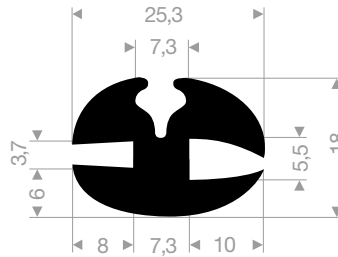

VR21300466
EPDM 70° Shore black
roll length 25 meter