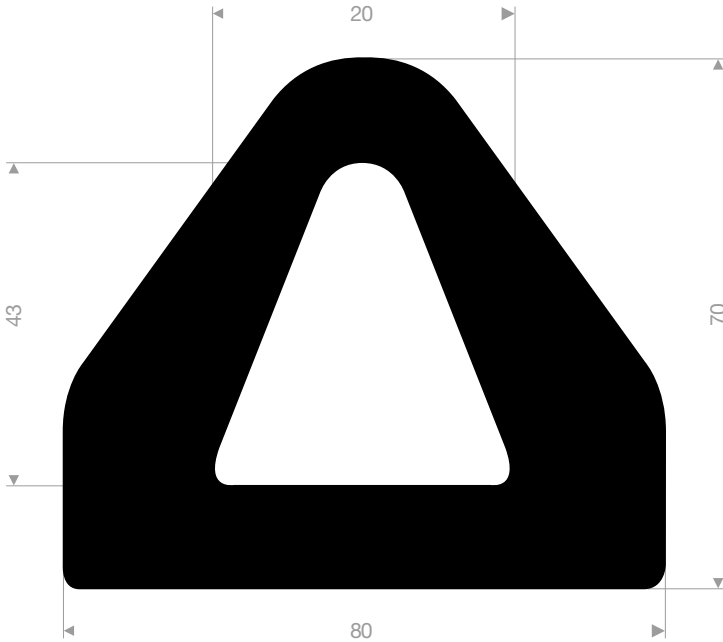

VR21528070
EPDM 70° Shore black
roll length 10 meter