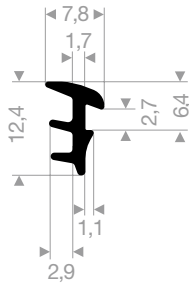

VR21605875
EPDM 70° Shore black
roll length 25 meter

VR21605760
EPDM 70° Shore black
roll length 25 meter

VR21608050
EPDM 70° Shore black
roll length 25 meter

VR21608051
EPDM 70° Shore black
roll length 25 meter