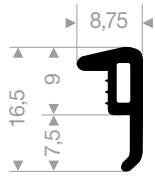

VR21603633
EPDM 70° Shore black
roll length 250 meter

VR21603635
EPDM 70° Shore black
roll length 200 meter

VR21600040
EPDM 70° Shore black
roll length 30 meter

VR21601208
EPDM 70° Shore black
roll length 500 meter