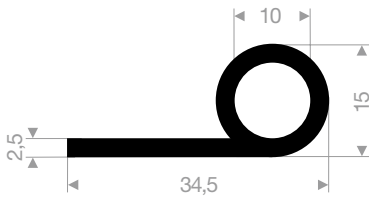

VR21109180
EPDM 70° Shore black
roll length 25 meter

VR21400526
EPDM 70° Shore black
roll length 50 meter

VR21400016
EPDM 70° Shore black
roll length 50 meter

VR21400145
EPDM 70° Shore black
roll length 50 meter