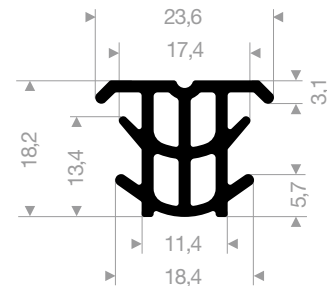

VR21605010
EPDM 70° Shore black
roll length 75 meter