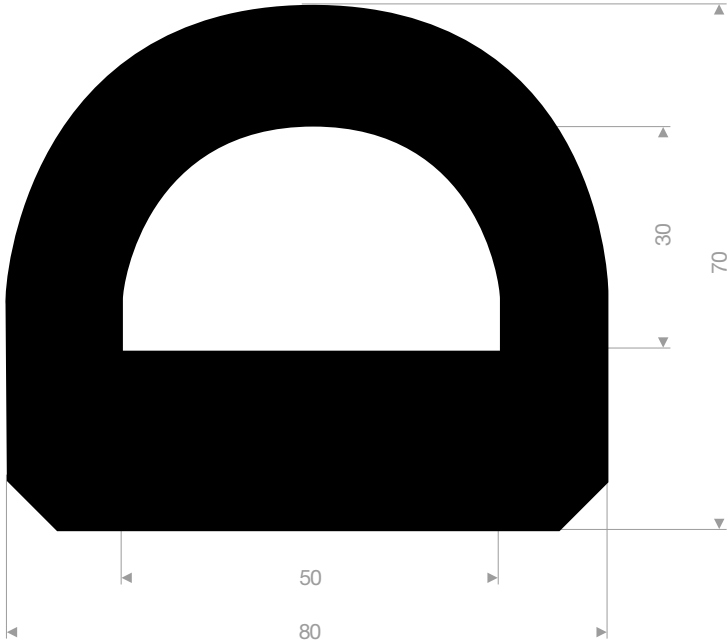

VR21518070
EPDM 70° Shore black
roll length 12,50 meter