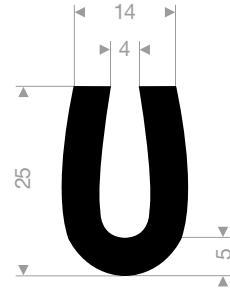

VR21104250
EPDM 70° Shore black
roll length 200 meter

VR21100027
EPDM 70° Shore black
roll length 100 meter

VR21100018
EPDM 70° Shore black
roll length 100 meter

VR21100175
EPDM 70° Shore black
roll length 100 meter

VR21100180
EPDM 70° Shore black
roll length 100 meter

VR21101201
EPDM 70° Shore black
roll length 100 meter

VR21104520
EPDM 70° Shore black
roll length 50 meter

VR21100224
EPDM 70° Shore black
roll length 50 meter

VR21104510
EPDM 70° Shore black
roll length 30 meter

VR21104550
EPDM 70° Shore black
roll length 50 meter

VR21101024
EPDM 70° Shore black
roll length 150 meter

VR21101026
EPDM 70° Shore black
roll length 30 meter