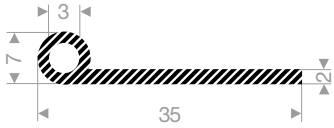

VR22101075
EPDM 15° Shore black
roll length 50 meter

VR22101083
EPDM 15° Shore black
roll length 100 meter

VR22101088
EPDM 15° Shore black
roll length 25 meter

VR22101825
EPDM 15° Shore black
roll length 30 meter