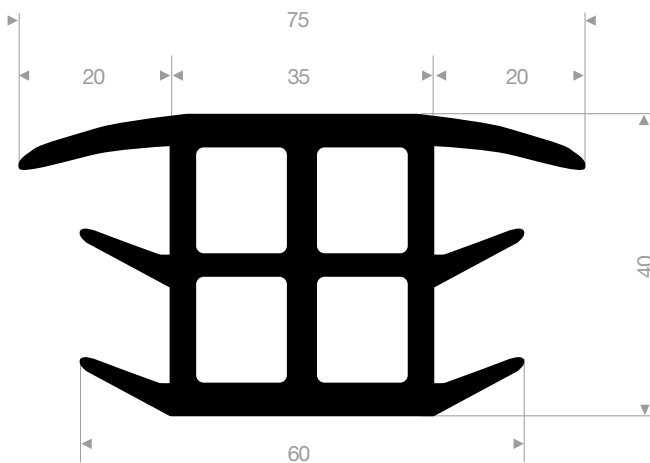

VR21605030
EPDM 70° Shore black
roll length 25 meter

VR21605277
EPDM 70° Shore black
roll length 25 meter

VR21605800
EPDM 70° Shore black
roll length 15 meter

VR21605801GR
EPDM 70° Shore grey
roll length 15 meter