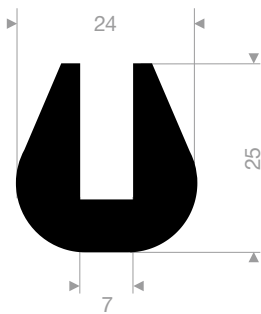

VR21101028
EPDM 70° Shore black
roll length 50 meter

VR21108004
EPDM 70° Shore black
roll length 50 meter

VR21104390
EPDM 70° Shore black
roll length 50 meter

VR21100565
EPDM 70° Shore black
roll length 50 meter