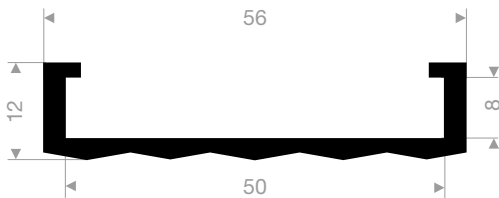

VR21607018
TPE 60° Shore light grey
roll length 25 meter

VR21109004
EPDM 65° Shore black
roll length 50 meter

VR21109008
EPDM 65° Shore black
roll length 25 meter

VR21109012
CR 65° Shore black
roll length 50 meter