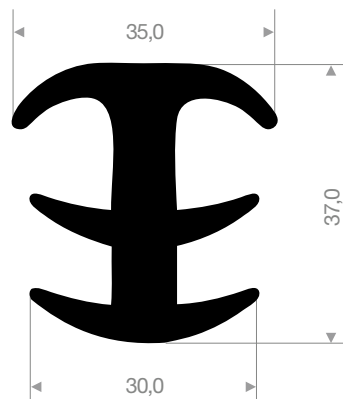

VR21604800
EPDM 70° Shore black
roll length 100 meter

VR21604950
EPDM 70° Shore black
roll length 100 meter

VR21605000
EPDM 70° Shore black
roll length 100 meter

VR21605005
EPDM 70° Shore black
roll length 50 meter

VR21605007
EPDM 70° Shore black
roll length 50 meter

VR21605010
EPDM 70° Shore black
roll length 75 meter