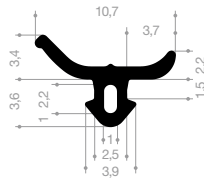

VR21603545
EPDM 65° Shore black
roll length 200 meter

VR21603551
EPDM 65° Shore black
roll length 200 meter

VR21603557
EPDM 65° Shore black
roll length 100 meter

VR21603575
EPDM 65° Shore black
roll length 100 meter

VR21603633
EPDM 70° Shore black
roll length 250 meter