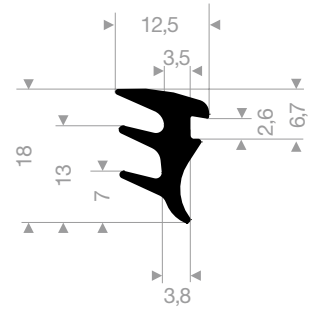

VR21603557
EPDM 65° Shore black
roll length 100 meter