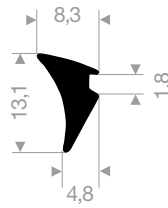

VR21603545
EPDM 65° Shore black
roll length 200 meter

VR21603551
EPDM 65° Shore black
roll length 200 meter

VR21603557
EPDM 65° Shore black
roll length 100 meter

VR21603575
EPDM 65° Shore black
roll length 100 meter