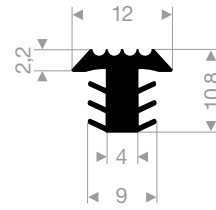

VR21501095
EPDM 70° Shore black
roll length 12,50 meter

VR21501195
EPDM 70° Shore black
roll length 5 meter

VR21604800
EPDM 70° Shore black
roll length 100 meter

VR21604950
EPDM 70° Shore black
roll length 100 meter