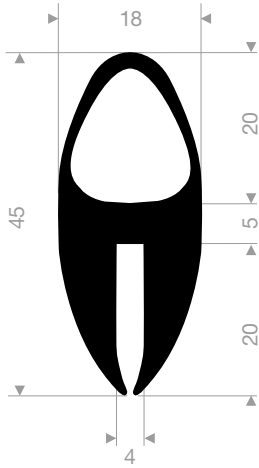

VR21108222
EPDM 70° Shore black
roll length 25 meter

VR21105511
EPDM 70° Shore black
roll length 25 meter

VR21607011
TPE 60° Shore light grey
roll length 25 meter

VR21607016
TPE 60° Shore light grey
roll length 30 meter

VR21607018
TPE 60° Shore light grey
roll length 25 meter

VR21109004
EPDM 65° Shore black
roll length 50 meter

VR21109008
EPDM 65° Shore black
roll length 25 meter

VR21109012
CR 65° Shore black
roll length 50 meter