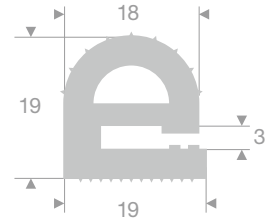

VR21108222
EPDM 70° Shore black
roll length 25 meter

VR21105511
EPDM 70° Shore black
roll length 25 meter

VR21607011
TPE 60° Shore light grey
roll length 25 meter

VR21607016
TPE 60° Shore light grey
roll length 30 meter