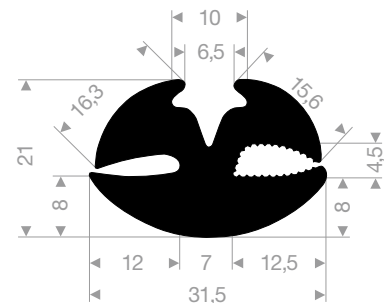

VR21300218
EPDM 70° Shore black
roll length 50 meter

VR21300288
EPDM 70° Shore black
roll length 25 meter

VR21300412
EPDM 70° Shore black
roll length 30 meter

VR21300238
EPDM 70° Shore black
roll length 50 meter

VR21300466
EPDM 70° Shore black
roll length 25 meter

VR21300464
EPDM 70° Shore black
roll length 50 meter