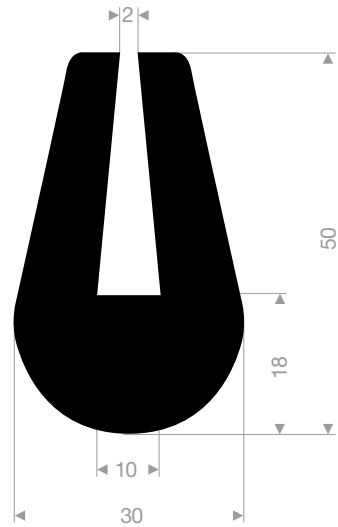

VR21104385
EPDM 70° Shore black
roll length 50 meter

VR21105381
EPDM 70° Shore black
roll length 20 meter