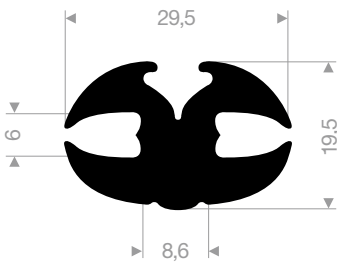

VR21300211
EPDM 70° Shore black
roll length 50 meter

VR21300336
EPDM 70° Shore black
roll length 50 meter