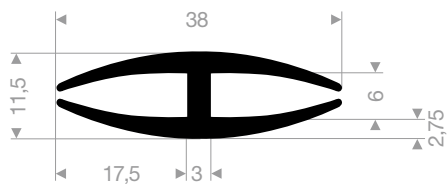

VR21202200
EPDM 70° Shore black
roll length 50 meter

VR21200022
EPDM 70° Shore black
roll length 50 meter