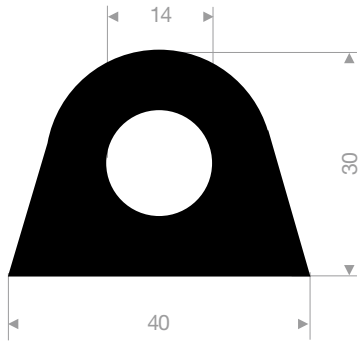

VR21600805
EPDM 70° Shore black
roll length 25 meter

VR21500240
EPDM 70° Shore black
roll length 12 meter