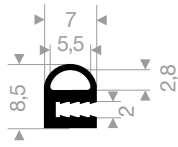

VR21608020
EPDM 70° Shore black
roll length 25 meter

VR21109115
EPDM 65° Shore black
roll length 50 meter