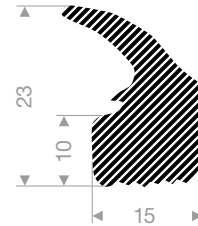

VR22400223
EPDM 15° Shore black
roll length 50 meter

VR22500082
EPDM 15° Shore black
roll length 25 meter