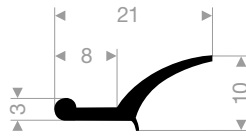

VR21601208
EPDM 70° Shore black
roll length 500 meter

VR21600038
EPDM 70° Shore black
roll length 50 meter