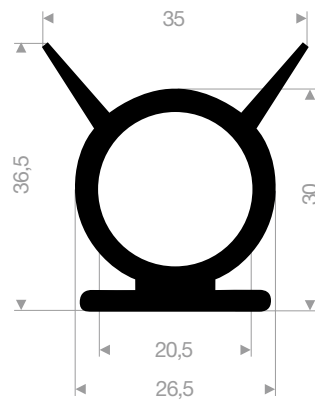

VR21501300
EPDM 70° Shore black
roll length 20 meter

VR21501435
EPDM 65° Shore black
roll length 20 meter

VR21528736
EPDM 40° Shore black
roll length 20 meter

VR21600805
EPDM 70° Shore black
roll length 25 meter