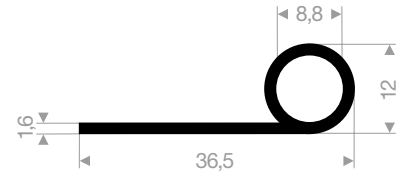

VR21400320
EPDM 70° Shore black
roll length 50 meter