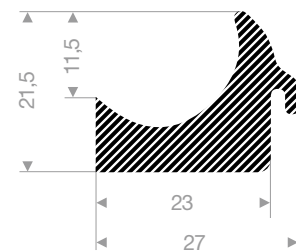

VR22202535
EPDM 15° Shore black
roll length 25 meter

VR22201842
EPDM 15° Shore black
roll length 10 meter

VR22205020
EPDM 15° Shore black
roll length 15 meter

VR22500828
EPDM 15° Shore black
roll length 50 meter