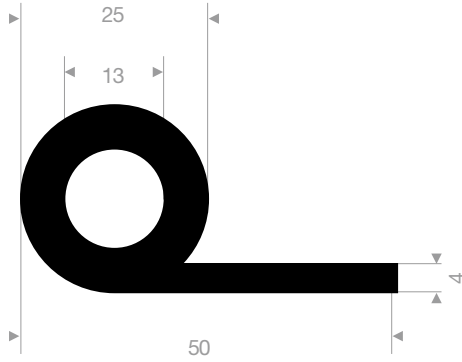

VR21402120
EPDM 70° Shore black
roll length 50 meter

VR21401220
EPDM 70° Shore black
roll length 50 meter