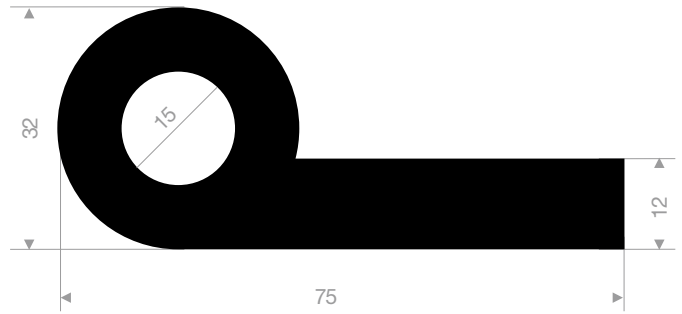

VR21601048
EPDM 70° Shore black
roll length 50 meter

VR21402120
EPDM 70° Shore black
roll length 50 meter

VR21401220
EPDM 70° Shore black
roll length 50 meter

VR21400755
EPDM 70° Shore black
roll length 25 meter