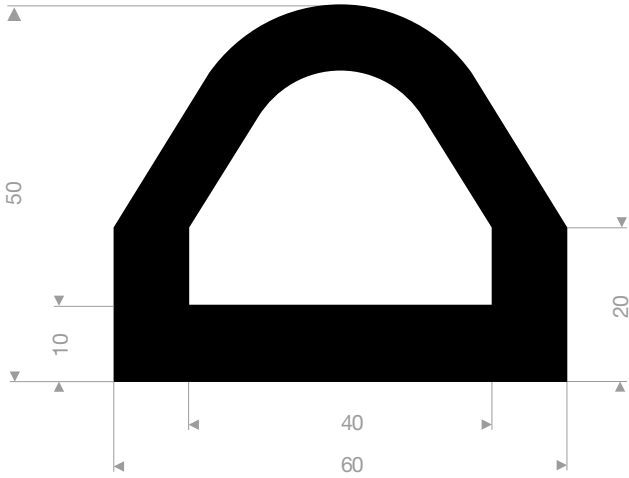

VR21507400
EPDM 70° Shore black
roll length 10 meter

VR21506050
EPDM 70° Shore black
roll length 5 meter