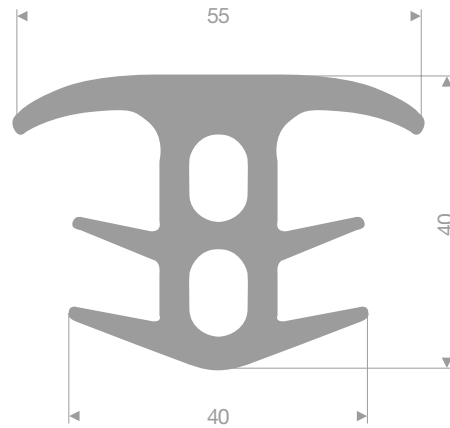

VR21605015
EPDM 70° Shore black
roll length 50 meter

VR21605030
EPDM 70° Shore black
roll length 25 meter