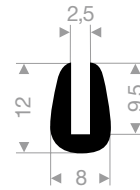

VR21100018
EPDM 70° Shore black
roll length 100 meter

VR21101201
EPDM 70° Shore black
roll length 100 meter