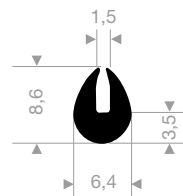

VR21100039
EPDM 70° Shore black
roll length 100 meter

VR21100118
EPDM 70° Shore black
roll length 100 meter

VR21100123
EPDM 70° Shore black
roll length 50 meter

VR21100212
EPDM 70° Shore black
roll length 100 meter

VR21100222
EPDM 70° Shore black
roll length 40 meter

VR21104300
EPDM 70° Shore black
roll length 200 meter