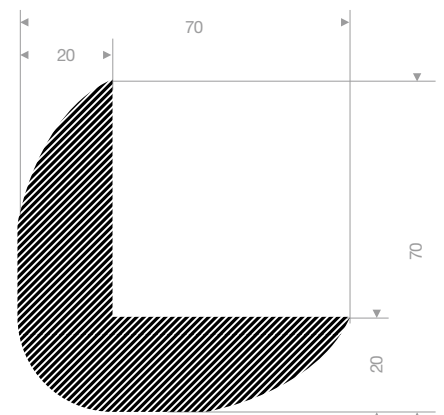

22814520
EPDM 15° Shore black
roll length 25 meter

VR22501125
EPDM 15° Shore black
roll length 25 meter

VR22501303
EPDM 15° Shore black
roll length 25 meter

VR22500772
EPDM 15° Shore black
roll length 25 meter