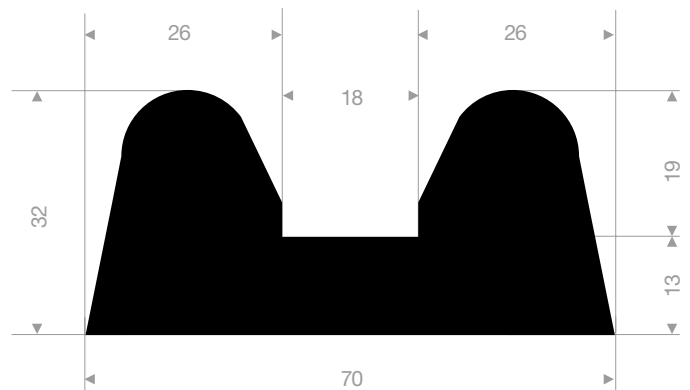

VR21500450
EPDM 65° Shore black
roll length 40 meter

VR21514227
EPDM 70° Shore black
roll length 20 meter

VR21514020
TPE 60° Shore black
roll length 25 meter

VR21515025
EPDM 65° Shore black
roll length 20 meter