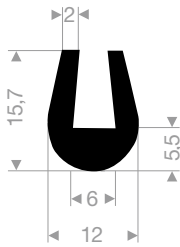

VR21100123
EPDM 70° Shore black
roll length 50 meter

VR21100212
EPDM 70° Shore black
roll length 100 meter

VR21100222
EPDM 70° Shore black
roll length 40 meter

VR21104300
EPDM 70° Shore black
roll length 200 meter

VR21104250
EPDM 70° Shore black
roll length 200 meter

VR21100027
EPDM 70° Shore black
roll length 100 meter

VR21100018
EPDM 70° Shore black
roll length 100 meter

VR21100175
EPDM 70° Shore black
roll length 100 meter

VR21100180
EPDM 70° Shore black
roll length 100 meter

VR21101201
EPDM 70° Shore black
roll length 100 meter

VR21104520
EPDM 70° Shore black
roll length 50 meter

VR21100224
EPDM 70° Shore black
roll length 50 meter