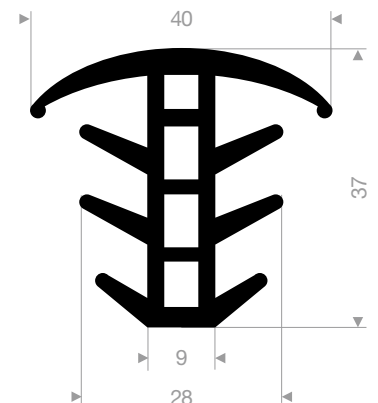

VR21604800
EPDM 70° Shore black
roll length 100 meter

VR21604950
EPDM 70° Shore black
roll length 100 meter

VR21605000
EPDM 70° Shore black
roll length 100 meter

VR21605005
EPDM 70° Shore black
roll length 50 meter

VR21605007
EPDM 70° Shore black
roll length 50 meter

VR21605010
EPDM 70° Shore black
roll length 75 meter