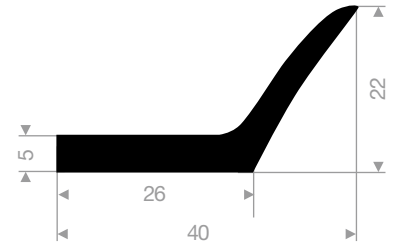

VR21603635
EPDM 70° Shore black
roll length 200 meter

VR21603580
EPDM 65° Shore black
roll length 50 meter

VR21600038
EPDM 70° Shore black
roll length 50 meter

VR21601328
EPDM 70° Shore black
roll length 50 meter