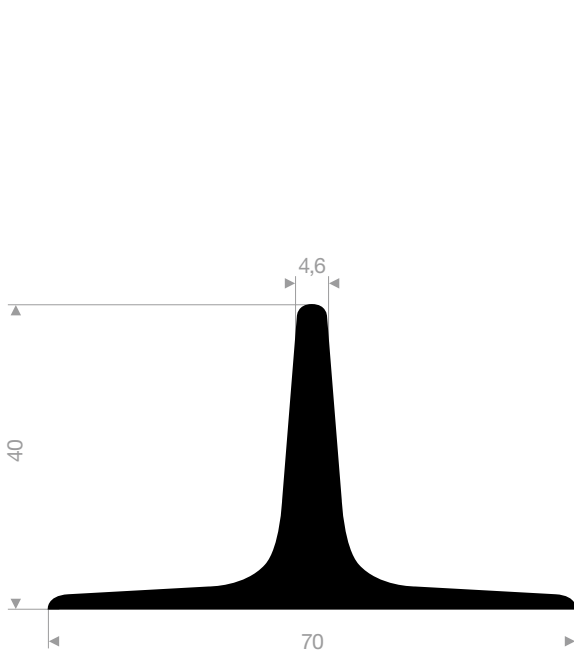

VR21609040
EPDM 60° Shore black
roll length 5 meter