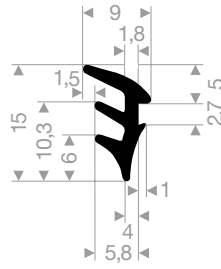

VR21608051
EPDM 70° Shore black
roll length 25 meter

VR21603551
EPDM 65° Shore black
roll length 200 meter