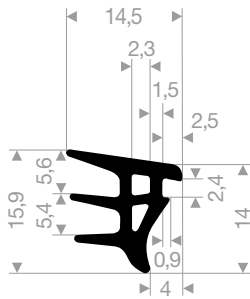

VR21603575
EPDM 65° Shore black
roll length 100 meter