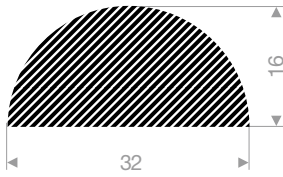

VR22400810
EPDM 15° Shore black
roll length 50 meter

VR22400916
EPDM 15° Shore black
roll length 25 meter

VR22400925
EPDM 15° Shore black
roll length 25 meter

VR22400223
EPDM 15° Shore black
roll length 50 meter