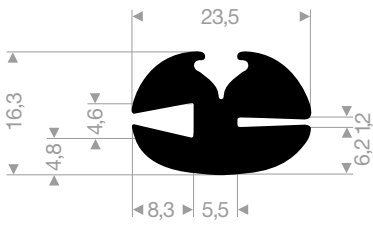

VR21655020
EPDM 70° Shore black
roll length 25 meter

VR21300218
EPDM 70° Shore black
roll length 50 meter