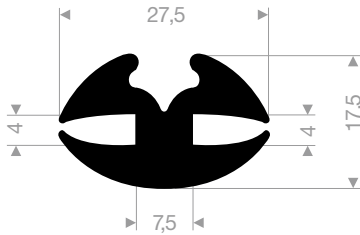

VR21300238
EPDM 70° Shore black
roll length 50 meter