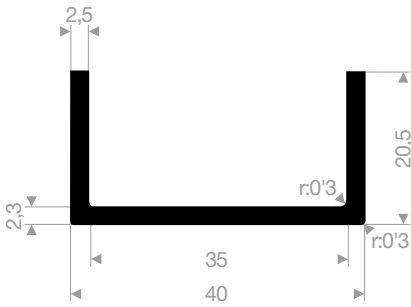

VR21101212
EPDM 70° Shore black
roll length 50 meter

VR21108002
EPDM 70° Shore black
roll length 50 meter

VR21101515
EPDM 70° Shore black
roll length 50 meter