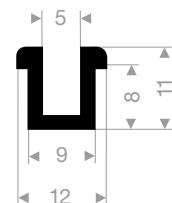

VR21100175
EPDM 70° Shore black
roll length 100 meter

VR21100180
EPDM 70° Shore black
roll length 100 meter

VR21101201
EPDM 70° Shore black
roll length 100 meter

VR21104520
EPDM 70° Shore black
roll length 50 meter

VR21100224
EPDM 70° Shore black
roll length 50 meter

VR21104510
EPDM 70° Shore black
roll length 30 meter

VR21101024
EPDM 70° Shore black
roll length 150 meter