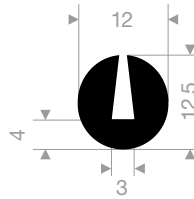

VR21104250
EPDM 70° Shore black
roll length 200 meter

VR21100027
EPDM 70° Shore black
roll length 100 meter

VR21100018
EPDM 70° Shore black
roll length 100 meter

VR21100175
EPDM 70° Shore black
roll length 100 meter