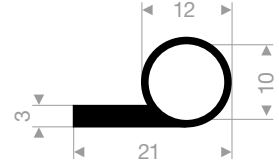

VR21400145
EPDM 70° Shore black
roll length 50 meter