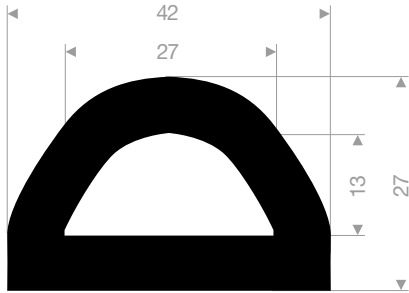

VR21514031
EPDM 65° Shore black
roll length 20 meter

VR21514227
EPDM 70° Shore black
roll length 20 meter