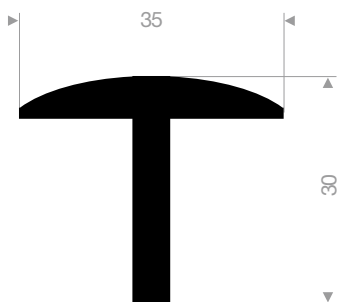

VR21605000
EPDM 70° Shore black
roll length 100 meter

VR21605005
EPDM 70° Shore black
roll length 50 meter

VR21605007
EPDM 70° Shore black
roll length 50 meter

VR21605010
EPDM 70° Shore black
roll length 75 meter