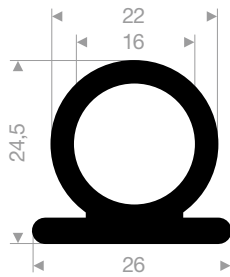

VR21501300
EPDM 70° Shore black
roll length 20 meter