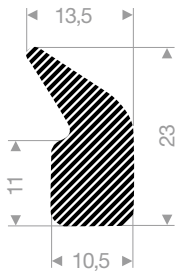

VR22500640
EPDM 15° Shore black
roll length 50 meter