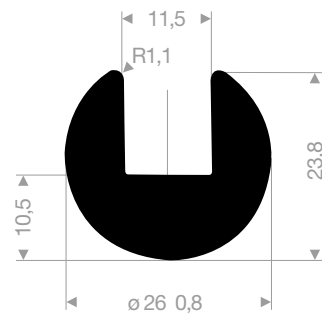

VR21108004
EPDM 70° Shore black
roll length 50 meter

VR21104390
EPDM 70° Shore black
roll length 50 meter

VR21100565
EPDM 70° Shore black
roll length 50 meter