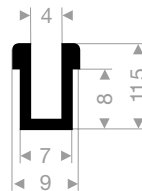

VR21101024
EPDM 70° Shore black
roll length 150 meter