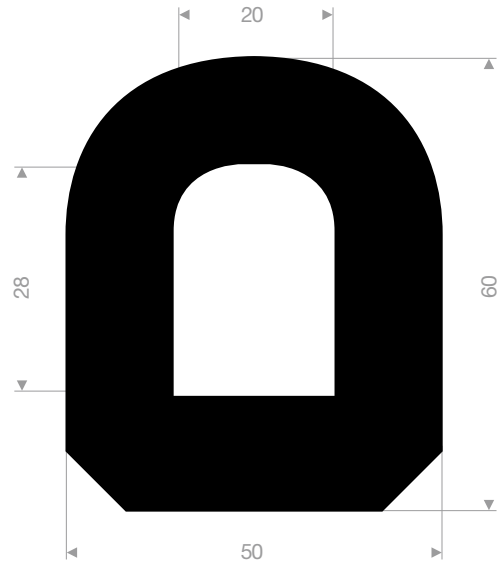

VR21504025
EPDM 70° Shore black
roll length 5 meter

VR21515060
EPDM 70° Shore black
roll length 10 meter