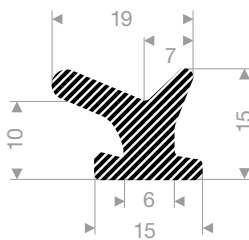

VR22501303
EPDM 15° Shore black
roll length 25 meter