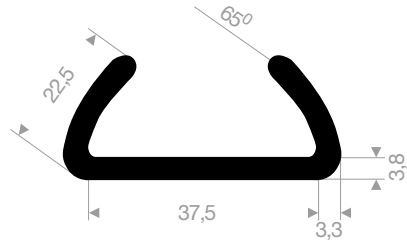

VR21104510
EPDM 70° Shore black
roll length 30 meter

VR21104550
EPDM 70° Shore black
roll length 50 meter

VR21101024
EPDM 70° Shore black
roll length 150 meter

VR21101026
EPDM 70° Shore black
roll length 30 meter

VR21101028
EPDM 70° Shore black
roll length 50 meter

VR21108004
EPDM 70° Shore black
roll length 50 meter

VR21104390
EPDM 70° Shore black
roll length 50 meter

VR21100565
EPDM 70° Shore black
roll length 50 meter