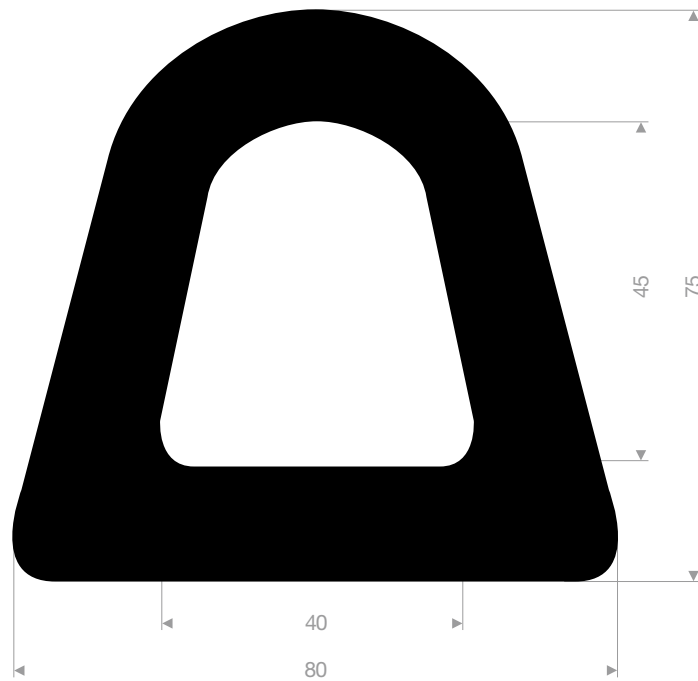

VR21518075
EPDM 70° Shore black
roll length 12,50 meter