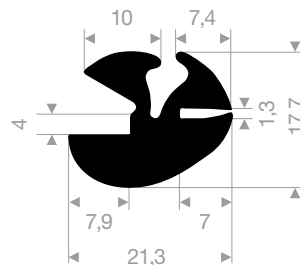

VR21300218
EPDM 70° Shore black
roll length 50 meter

VR21300288
EPDM 70° Shore black
roll length 25 meter

VR21300412
EPDM 70° Shore black
roll length 30 meter

VR21300238
EPDM 70° Shore black
roll length 50 meter

VR21300466
EPDM 70° Shore black
roll length 25 meter

VR21300464
EPDM 70° Shore black
roll length 50 meter