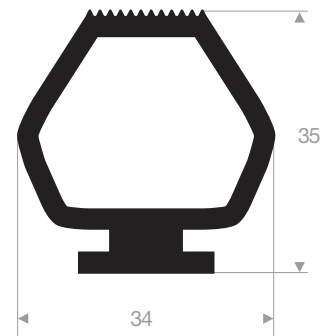

VR21528736
EPDM 40° Shore black
roll length 20 meter

VR21601119
EPDM 70° Shore black
roll length 25 meter