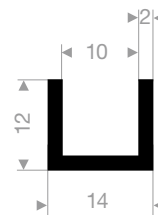

VR21101210
EPDM 70° Shore black
roll length 50 meter