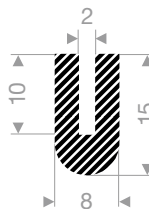

VR22101108
EPDM 15° Shore black
roll length 100 meter

VR22100110
EPDM 15° Shore black
roll length 100 meter

VR22100112
EPDM 25° Shore black
roll length 100 meter

VR22101078
EPDM 15° Shore black
roll length 50 meter