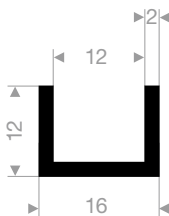

VR21101205
EPDM 70° Shore black
roll length 50 meter

VR21100390
EPDM 70° Shore black
roll length 100 meter

VR21101206
EPDM 70° Shore black
roll length 50 meter

VR21101446
EPDM 70° Shore black
roll length 50 meter

VR21101552
EPDM 70° Shore black
roll length 50 meter

VR21101210
EPDM 70° Shore black
roll length 50 meter