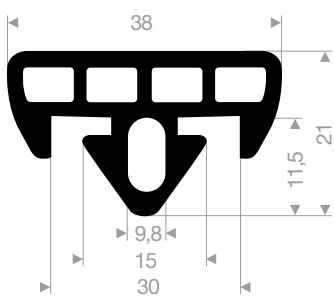

VR21605875
EPDM 70° Shore black
roll length 25 meter