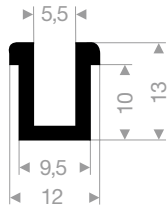

VR21104510
EPDM 70° Shore black
roll length 30 meter

VR21104550
EPDM 70° Shore black
roll length 50 meter

VR21101024
EPDM 70° Shore black
roll length 150 meter

VR21101026
EPDM 70° Shore black
roll length 30 meter