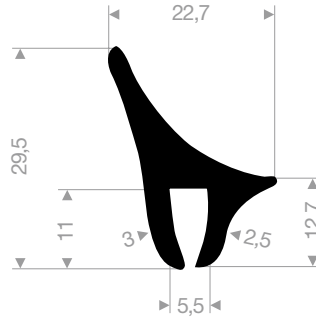

VR21100233
EPDM 70° Shore black
roll length 50 meter

VR21109006
EPDM 55° Shore black
roll length 100 meter