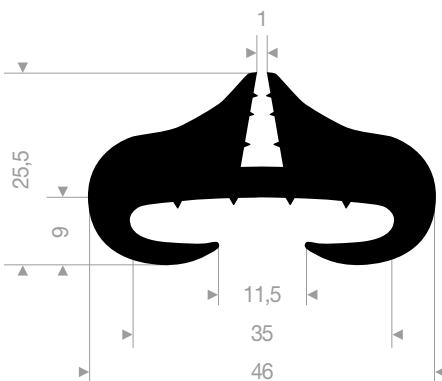

VR21302019
PVC 75° Shore black
roll length 50 meter

VR21302050
PVC 75° Shore black
roll length 100 meter

VR21302052GR
PVC 75° Shore grey
roll length 100 meter

VR21300000
Tool for filler sections

VR21300816
EPDM 70° Shore black
roll length 20 meter