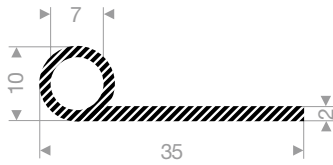

VR22101825
EPDM 15° Shore black
roll length 30 meter

VR22400247
EPDM 15° Shore black
roll length 50 meter