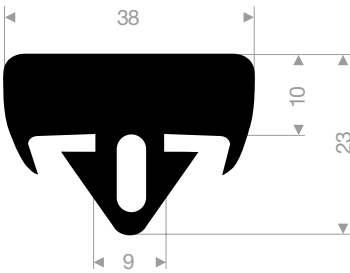

VR21605801GR
EPDM 70° Shore grey
roll length 15 meter

VR21605760
EPDM 70° Shore black
roll length 25 meter