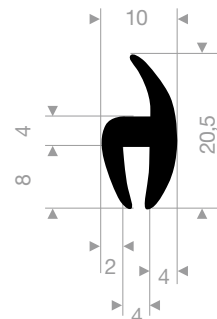

VR21300860
EPDM 70° Shore black
roll length 25 meter

VR21300866
EPDM 70° Shore black
roll length 25 meter

VR21200024
EPDM 70° Shore black
roll length 100 meter

VR21201011
EPDM 70° Shore black
roll length 100 meter

VR21202150
EPDM 70° Shore black
roll length 50 meter