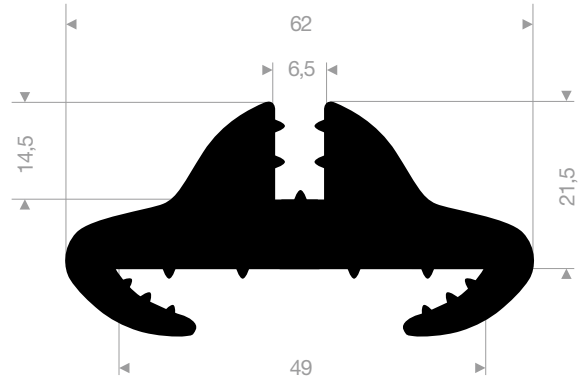

VR21300850
EPDM 70° Shore black
roll length 30 meter

VR21300866
EPDM 70° Shore black
roll length 25 meter

VR21200024
EPDM 70° Shore black
roll length 100 meter

VR21201011
EPDM 70° Shore black
roll length 100 meter

VR21202150
EPDM 70° Shore black
roll length 50 meter