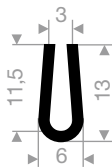

VR21101654
EPDM 70° Shore black
roll length 50 meter

VR21108002
EPDM 70° Shore black
roll length 50 meter

VR21101515
EPDM 70° Shore black
roll length 50 meter

21100620
EPDM 70° Shore black
roll length 25 meter

VR21100100
EPDM 70° Shore black
roll length 100 meter

VR21101080
EPDM 70° Shore black
roll length 100 meter

VR21100494
EPDM 70° Shore black
roll length 100 meter

VR21100090
EPDM 70° Shore black
roll length 200 meter

VR21100095
EPDM 70° Shore black
roll length 100 meter

VR21100036
EPDM 70° Shore black
roll length 50 meter

VR21100039
EPDM 70° Shore black
roll length 100 meter

VR21100118
EPDM 70° Shore black
roll length 100 meter