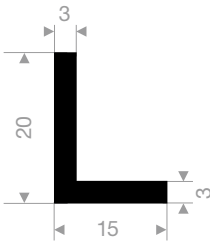

VR21652015
EPDM 70° Shore black
roll length 50 meter