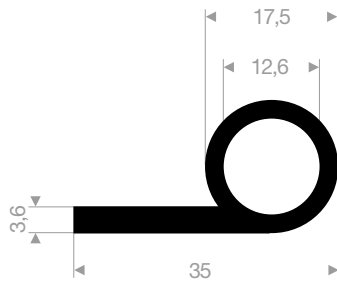

VR21400815
EPDM 70° Shore black
roll length 50 meter