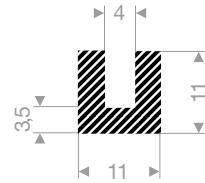

VR22500752
EPDM 15° Shore black
roll length 25 meter

VR22100150
EPDM 15° Shore black
roll length 50 meter