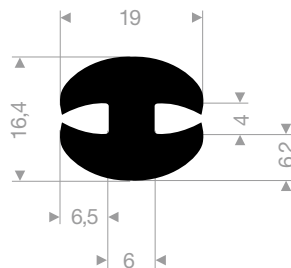

VR21300860
EPDM 70° Shore black
roll length 25 meter

VR21300866
EPDM 70° Shore black
roll length 25 meter

VR21200024
EPDM 70° Shore black
roll length 100 meter

VR21201011
EPDM 70° Shore black
roll length 100 meter

VR21202150
EPDM 70° Shore black
roll length 50 meter