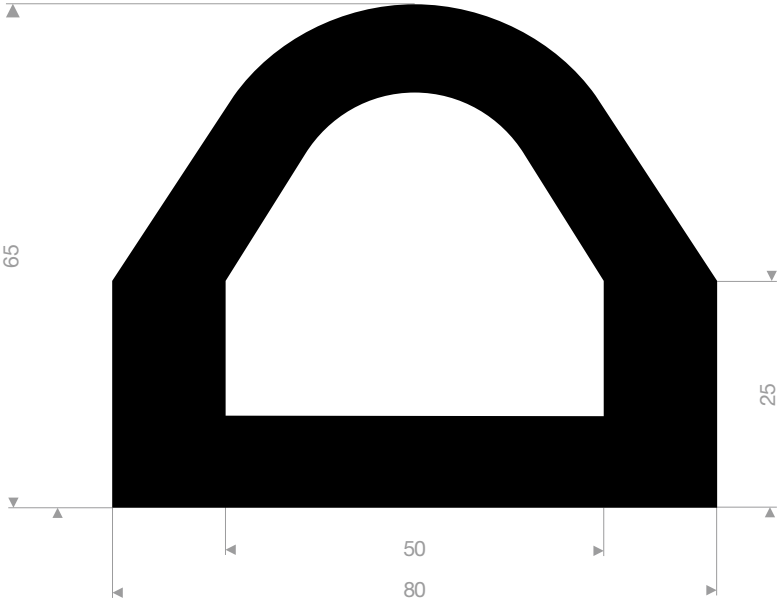

VR21504025
EPDM 70° Shore black
roll length 5 meter

VR21506050
EPDM 70° Shore black
roll length 5 meter

VR21515060
EPDM 70° Shore black
roll length 10 meter

VR21528070
EPDM 70° Shore black
roll length 10 meter