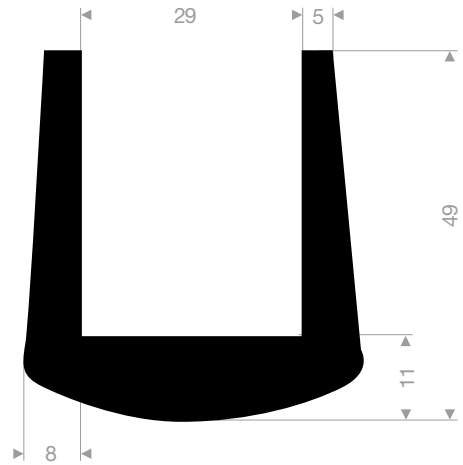

VR21100570
EPDM 70° Shore black
roll length 50 meter

VR21105381
EPDM 70° Shore black
roll length 20 meter