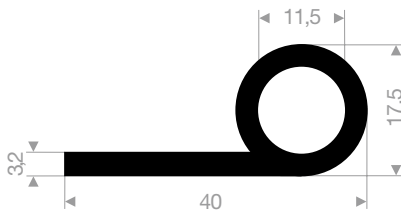

VR21400526
EPDM 70° Shore black
roll length 50 meter

VR21400016
EPDM 70° Shore black
roll length 50 meter

VR21400145
EPDM 70° Shore black
roll length 50 meter

VR21400732
EPDM 70° Shore black
roll length 100 meter

VR21400815
EPDM 70° Shore black
roll length 50 meter

VR21400320
EPDM 70° Shore black
roll length 50 meter