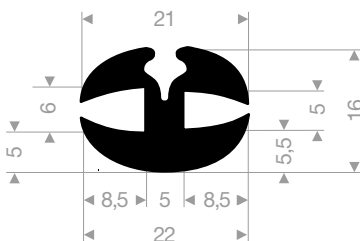

VR21300412
EPDM 70° Shore black
roll length 30 meter

VR21300238
EPDM 70° Shore black
roll length 50 meter

VR21300466
EPDM 70° Shore black
roll length 25 meter

VR21300464
EPDM 70° Shore black
roll length 50 meter