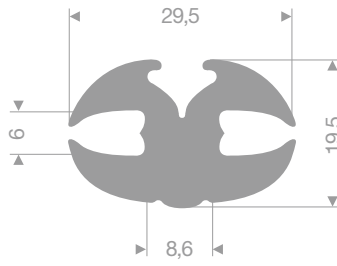

VR21300211
EPDM 70° Shore black
roll length 50 meter

VR21300295
EPDM 70° Shore black
roll length 50 meter

VR21300382
EPDM 70° Shore black
roll length 25 meter

VR21300336
EPDM 70° Shore black
roll length 50 meter