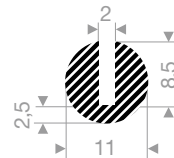

VR22100112
EPDM 25° Shore black
roll length 100 meter