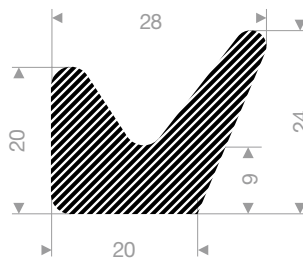

VR22500772
EPDM 15° Shore black
roll length 25 meter