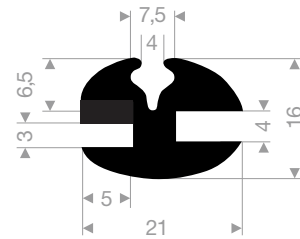

VR21300464
EPDM 70° Shore black
roll length 50 meter