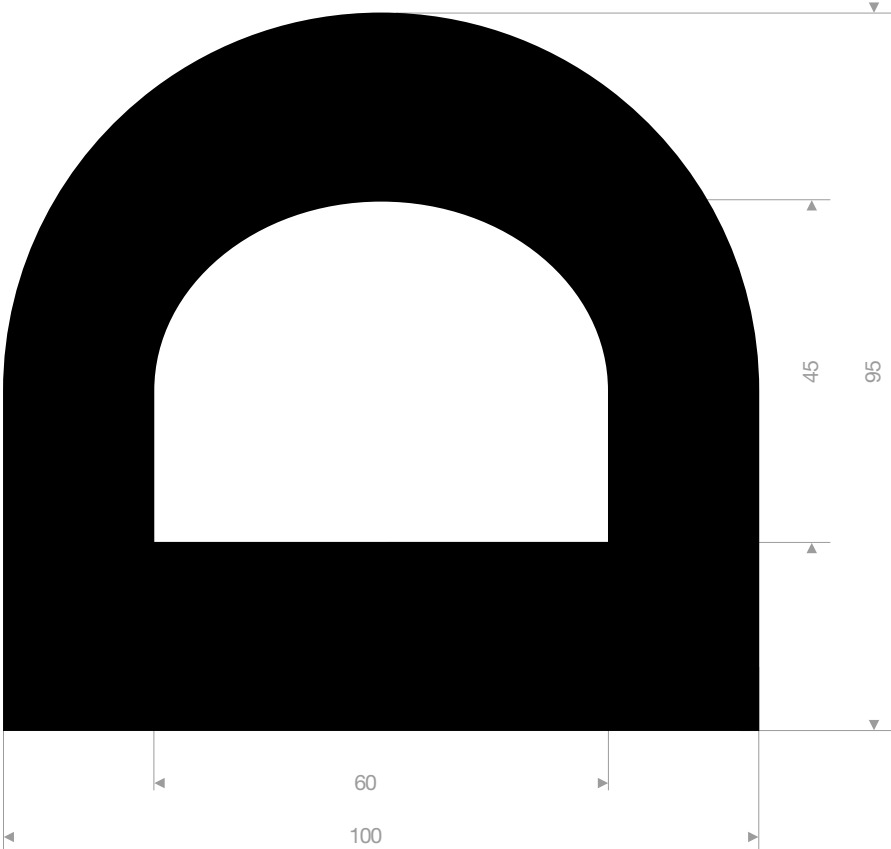

VR21508065
EPDM 70° Shore black
roll length 5 meter

21108810
EPDM 70° Shore black
roll length 5 meter

VR21518070
EPDM 70° Shore black
roll length 12,50 meter

VR21518075
EPDM 70° Shore black
roll length 12,50 meter