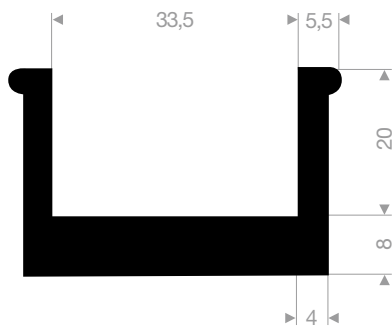

VR21100575
EPDM 70° Shore black
roll length 25 meter

VR21104385
EPDM 70° Shore black
roll length 50 meter

VR21100570
EPDM 70° Shore black
roll length 50 meter

VR21105381
EPDM 70° Shore black
roll length 20 meter