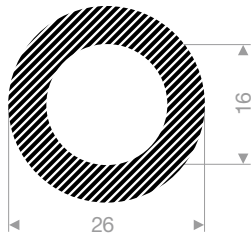

VR22201626
EPDM 15° Shore black
roll length 50 meter