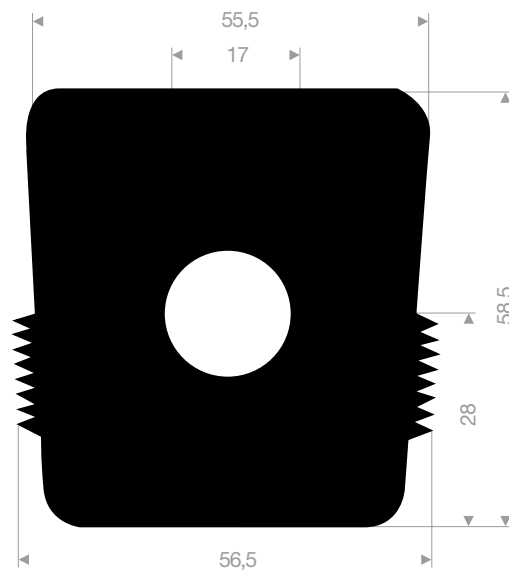

VR21601115
EPDM 70° Shore black
roll length 10 meter

VR21601119
EPDM 70° Shore black
roll length 25 meter