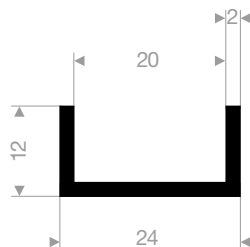

VR21101205
EPDM 70° Shore black
roll length 50 meter

VR21100390
EPDM 70° Shore black
roll length 100 meter

VR21101206
EPDM 70° Shore black
roll length 50 meter

VR21101446
EPDM 70° Shore black
roll length 50 meter

VR21101552
EPDM 70° Shore black
roll length 50 meter

VR21101210
EPDM 70° Shore black
roll length 50 meter