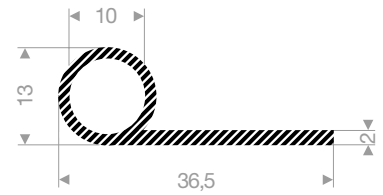

VR22400287
EPDM 15° Shore black
roll length 50 meter