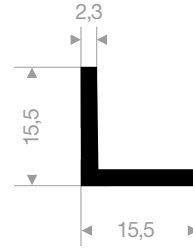

VR21400820
Néoprène 70° Shore black
roll length 25 meter

VR21400893
EPDM 70° Shore black
roll length 15 meter

VR21651812
EPDM 70° Shore black
roll length 200 meter

VR21651914
EPDM 70° Shore black
roll length 50 meter