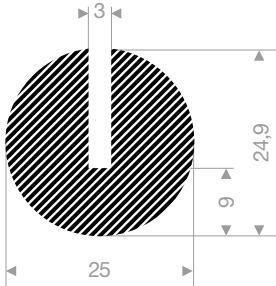

VR22101078
EPDM 15° Shore black
roll length 50 meter