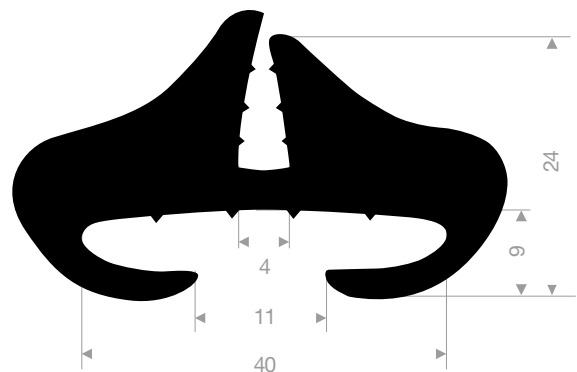

VR21302019
PVC 75° Shore black
roll length 50 meter

VR21302050
PVC 75° Shore black
roll length 100 meter

VR21302052GR
PVC 75° Shore grey
roll length 100 meter

VR21300000
Tool for filler sections

VR21300816
EPDM 70° Shore black
roll length 20 meter