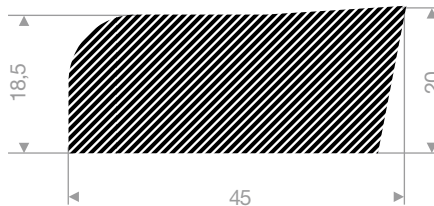

VR22501200
EPDM 15° Shore black
roll length 25 meter

VR22500084
EPDM 15° Shore black
roll length 30 meter

VR22500082
EPDM 15° Shore black
roll length 25 meter

VR22500640
EPDM 15° Shore black
roll length 50 meter