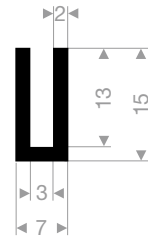

Vi producerer gummi- og cellegummiprofiler i alle typer og størrelser. Finder du ikke et profil som passer til dit behov i denne brochure, finder vi gerne en løsning.

VR21100410
EPDM 70° Shore black
roll length 200 meter

VR21100788
EPDM 70° Shore black
roll length 200 meter

VR21100802
EPDM 70° Shore black
roll length 50 meter

VR21101474
EPDM 70° Shore black
roll length 100 meter

VR21101203
EPDM 70° Shore black
roll length 50 meter