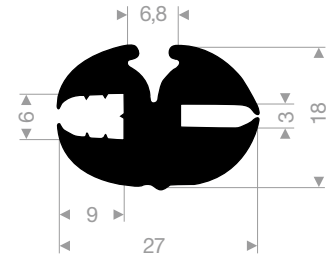

VR21655020
EPDM 70° Shore black
roll length 25 meter

VR21655535
EPDM 60° Shore black
roll length 30 meter

VR21300218
EPDM 70° Shore black
roll length 50 meter

VR21300288
EPDM 70° Shore black
roll length 25 meter