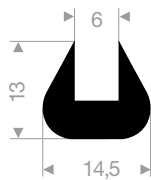

VR21101028
EPDM 70° Shore black
roll length 50 meter