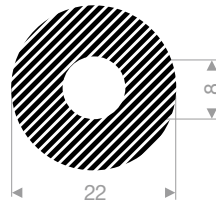

VR22200822
EPDM 15° Shore black
roll length 25 meter