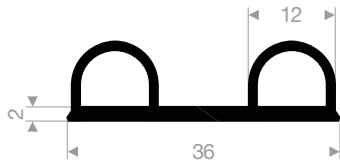

VR21400702
EPDM 70° Shore black
roll length 50 meter

VR21402120
EPDM 70° Shore black
roll length 50 meter