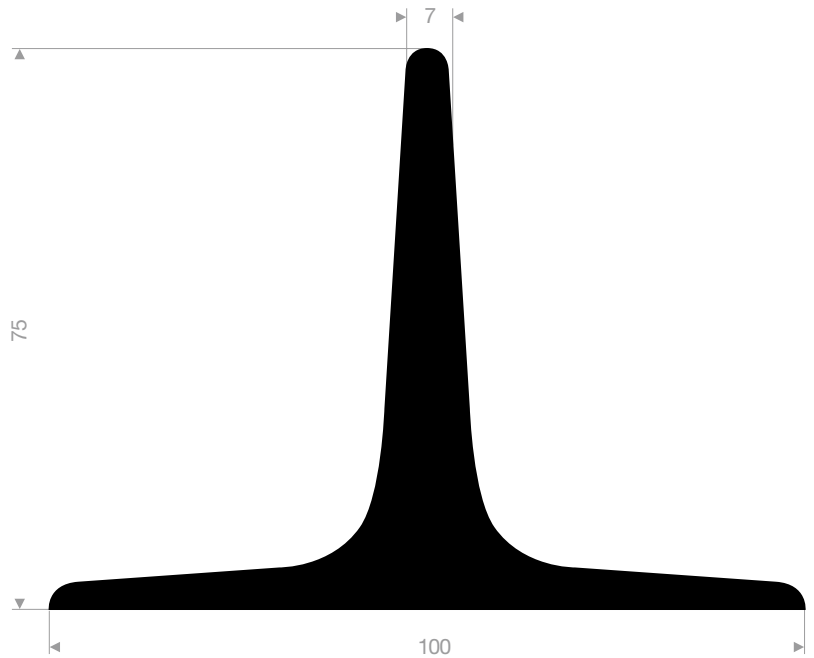

VR21603580
EPDM 65° Shore black
roll length 50 meter

VR21600038
EPDM 70° Shore black
roll length 50 meter

VR21601328
EPDM 70° Shore black
roll length 50 meter

VR21609040
EPDM 60° Shore black
roll length 5 meter