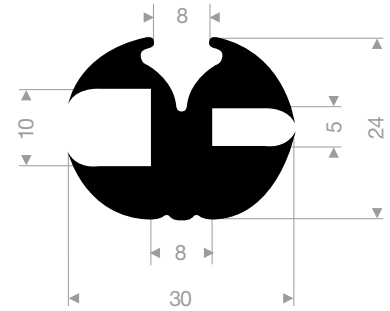

VR21300382
EPDM 70° Shore black
roll length 25 meter

VR21300327
EPDM 70° Shore black
roll length 50 meter

VR21302006
EPDM 70° Shore black
roll length 100 meter

VR21302008
EPDM 70° Shore black
roll length 100 meter

VR21302015W
PVC 75° Shore white
roll length 50 meter