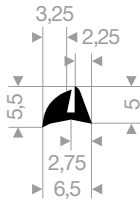

VR21608020
EPDM 70° Shore black
roll length 25 meter

VR21109115
EPDM 65° Shore black
roll length 50 meter

VR21109118
NBR 65° Shore black
roll length 25 meter

VR21109175
EPDM 65° Shore black
roll length 50 meter