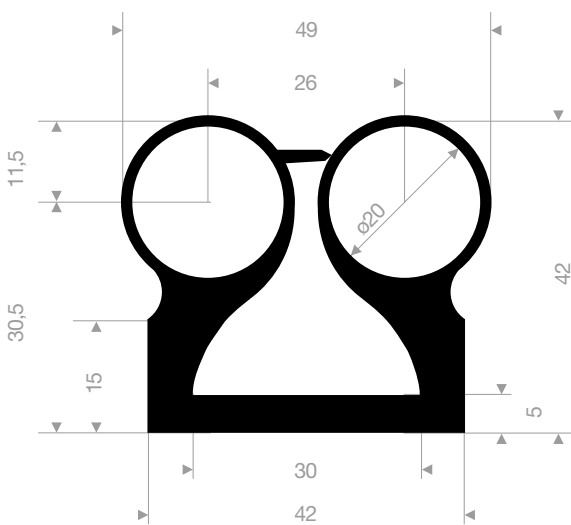

VR21400755
EPDM 70° Shore black
roll length 25 meter