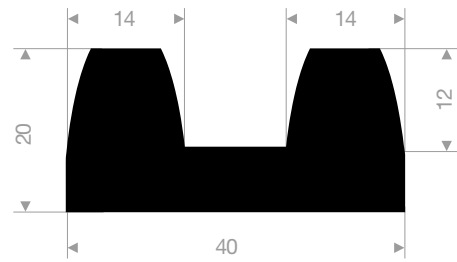

VR21514020
TPE 60° Shore black
roll length 25 meter