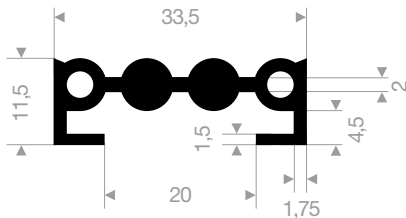

VR21109115
EPDM 65° Shore black
roll length 50 meter

VR21109118
NBR 65° Shore black
roll length 25 meter

VR21109175
EPDM 65° Shore black
roll length 50 meter

VR21100125
EPDM 70° Shore black
roll length 200 meter

VR21100233
EPDM 70° Shore black
roll length 50 meter

VR21109006
EPDM 55° Shore black
roll length 100 meter