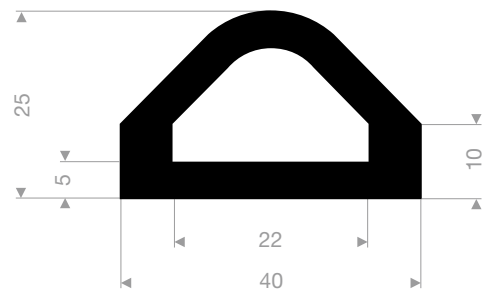

VR21517055
EPDM 65° Shore black
roll length 15 meter

VR21500801
EPDM 70° Shore with adhesive
roll length 20 meter

VR21504017
EPDM 70° Shore black
roll length 25 meter

VR21507400
EPDM 70° Shore black
roll length 10 meter