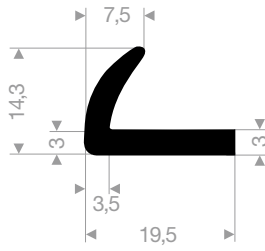

VR21651914
EPDM 70° Shore black
roll length 50 meter