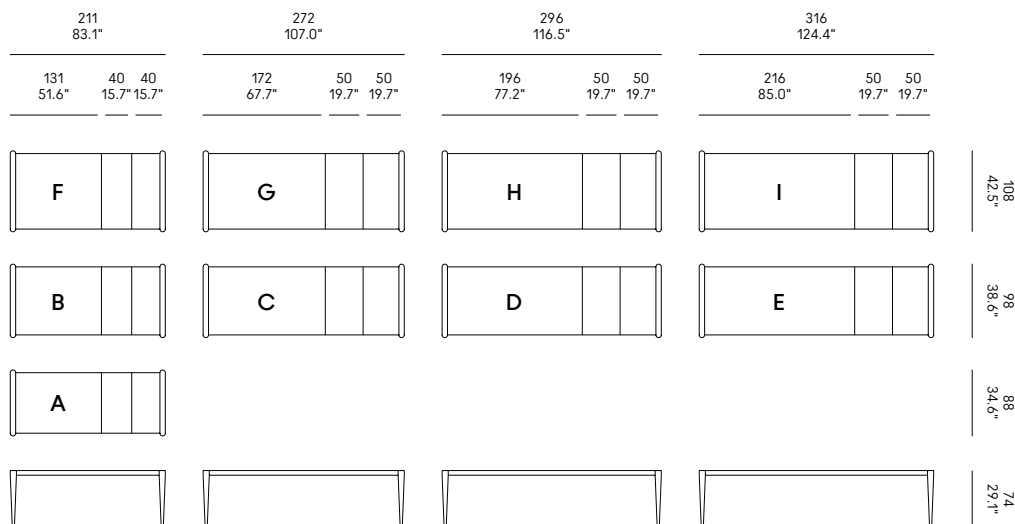

+++

Las mesas que en extensión superan los 239 cm pueden presentar una ligera flexión del plano que está dentro de los límites de los estándares de calidad aceptados.

PIANO TOP PLATEAU TISCHPLATTE SOBRE		Fenix Nero Fenix Black Fenix Noir Fenix Schwarz Fenix Negro NERO / BLACK RAL Design 000 25 00 Arpa 0720 Nero Ingo		
GAMBE LEGS PIEDS BEINE PATAS		Laccato nero Black lacquered Laqué noir Schwarz lackiert Lacado negro NERO / BLACK		
TERMINALI ENDS EXTRÉMITÉS TISCHENDEN TERMINALES		Noce canaletto Walnut Noyer Nussbaum Nogal	Rovere naturale Natural oak Chêne naturel Eiche natur Roble natural	
LARGHEZZA TAVOLO TABLE WIDTH LARGEUR TABLE TISCHBREITE ANCHO MESA	LARGHEZZA PIANO TOP WIDTH LARGEUR PLATEAU PLATTEBREITE ANCHO SOBRE	LUNGHEZZA LENGTH LONGUEUR LÄNGE LONGITUD		
cm 88 34.6"	cm 80 31.5"	A cm 131 + 40 + 40 51.6" + 15.7" + 15.7"	EFNNN88X131+80	EFNRN88X131+80
cm 98 38.6"	cm 90 35.4"	B cm 131 + 40 + 40 51.6" + 15.7" + 15.7"	EFNNN98X131+80	EFNRN98X131+80
		C cm 172 + 50 + 50 67.7" + 19.7" + 19.7"	EFNNN98X172+100	EFNRN98X172+100
		D cm 196 + 50 + 50 77.2" + 19.7" + 19.7"	EFNNN98X196+100	EFNRN98X216+100
		E cm 216 + 50 + 50 85.0" + 19.7" + 19.7"	EFNNN98X216+100	EFNRN98X216+100
cm 108 42.5"	cm 100 39.4"	F cm 131 + 40 + 40 51.6" + 15.7" + 15.7"	EFNNN108X131+80	EFNRN108X131+80
		G cm 172 + 50 + 50 67.7" + 19.7" + 19.7"	EFNNN108X172+100	EFNRN108X172+100
		H cm 196 + 50 + 50 77.2" + 19.7" + 19.7"	EFNNN108X196+100	EFNRN108X196+100
		I cm 216 + 50 + 50 85.0" + 19.7" + 19.7"	EFNNN108X216+100	EFNRN108X216+100