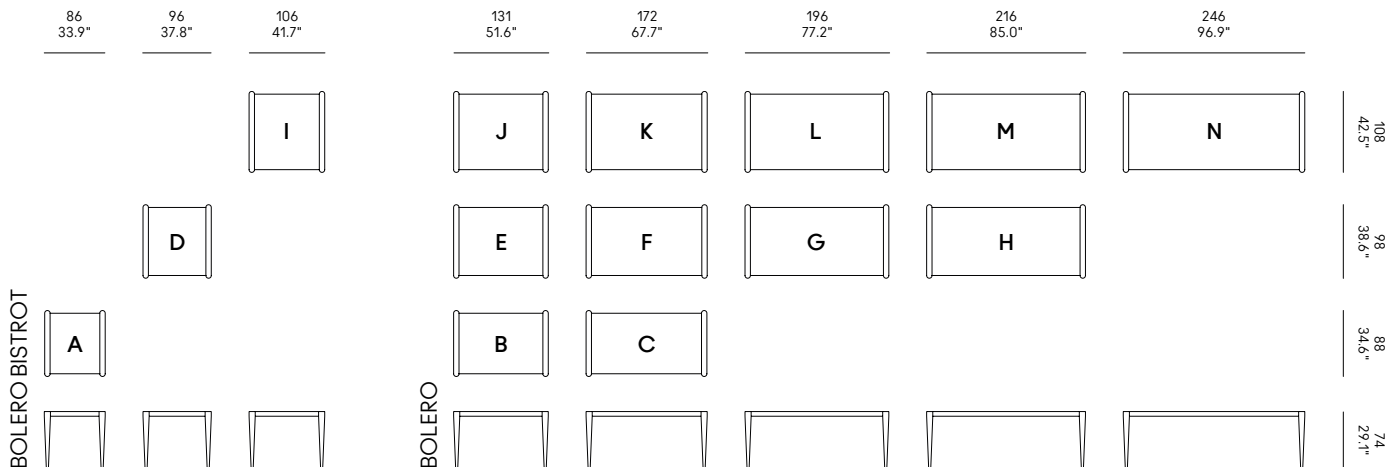

+++
Las mesas que en extensión superan los 239 cm pueden presentar una ligera flexión del plano que está dentro de los límites de los estándares de calidad aceptados.

PIANO TOP PLATEAU TISCHPLATTE SOBRE		Fenix Nero Fenix Black Fenix Noir Fenix Schwarz Fenix Negro			NERO / BLACK
		RAL Design 000 25 00 Arpa 0720 Nero Ingo			
GAMBE LEGS PIEDS BEINE PATAS		Laccato nero Black lacquered Laqué noir Schwarz lackiert Lacado negro			NERO / BLACK
TERMINALI ENDS EXTRÉMITÉS TISCHENDEN TERMINALES		Noce canaletto Walnut Noyer Nussbaum Nogal		Rovere naturale Natural oak Chêne naturel Eiche natur Roble natural	
LARGHEZZA TAVOLO TABLE WIDTH LARGEUR DE LA TABLE TISCHBREITE ANCHO DE LA MESA	LARGHEZZA PIANO TOP WIDTH LARGEUR DE LA TABLE PLATTEBREITE ANCHO DEL SOBRE	LUNGHEZZA LENGTH LONGUEUR LÄNGE LONGITUD			
cm 88 34.6"	cm 80 31.5"	A cm 86 33.9"	FFN088X086	FFNR088X086	
		B cm 131 51.6"	FFN088X131	FFNR088X131	
		C cm 172 67.7"	FFN088X172	FFNR088X172	
cm 98 38.6"	cm 90 35.4"	D cm 96 37.8"	FFN098X096	FFNR098X096	
		E cm 131 51.6"	FFN098X131	FFNR098X131	
		F cm 172 67.7"	FFN098X172	FFNR098X172	
		G cm 196 77.2"	FFN098X196	FFNR098X196	
		H cm 216 85.0"	FFN098X216	FFNR098X216	
cm 108 42.5"	cm 100 39.4"	I cm 106 41.7"	FFN108X106	FFNR108X106	
		J cm 131 51.6"	FFN108X131	FFNR108X131	
		K cm 172 67.7"	FFN108X172	FFNR108X172	
		L cm 196 77.2"	FFN108X196	FFNR108X196	
		M cm 216 85.0"	FFN108X216	FFNR108X216	
		N cm 246 96.9"	FFN108X246	FFNR108X246	