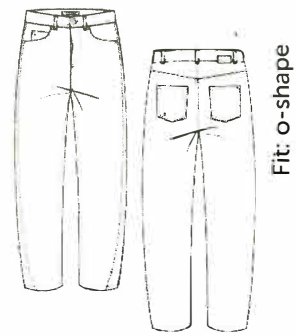

Hanni 7/8

Style 505378

Price 063169067.65

073219

LH/FW/SL 28/40/68

Col.: 123 crema/natur