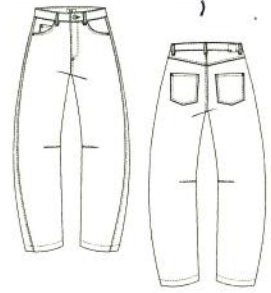

Style 202622
Price 070189074.72
079239
LH/FW/SL 28/64/75

KEY LOOK

OnlyCol.: 848

Fit: wide leg

Dua

Style 5328
Price 063169067.65
073219
LH/FW/SL 28/64/83

OnlyCol.: 680, 865

Fit: 0-shape