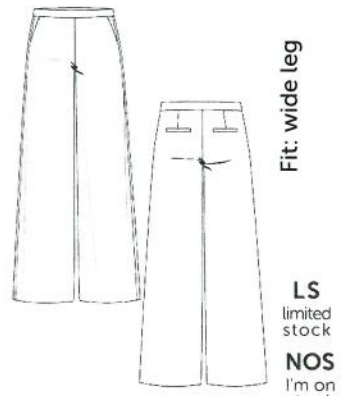

Style 261068
Price 074199078.76
083249

LH/FW/SL 27/55/68

Palina Long

Style 2610
Price 074199078.76
083249

LH/FW/SL 27/55/81

Palina Sport

Style 5091
Price 074199078.76
083249

LH/FW/SL 27/64/75