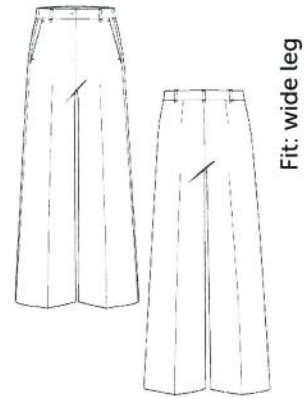

Fit: o-shape

KEY LOOK

Mayla 6/8 Jogg

Style 206616
Price 067179071.69
076229
LH/FW/SL 32.5/48/67

Col.: 387 pecan

Col.: 680 tabac

Col.: 990 black

64% Polyester
34% Viscose
2% Elastane