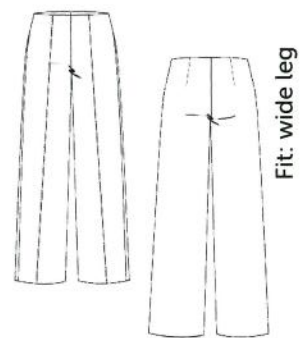

Style 5372
Price 070189074.72
079239

LH/FW/SL 30/45/76

Col.: 896 midnight bronze

Article: 6287 Fluid Flannel

50% Cotton
42% Viscose
7% Polyamide
1% Elastane

Fit: wide leg

NA

Elaine 7/8