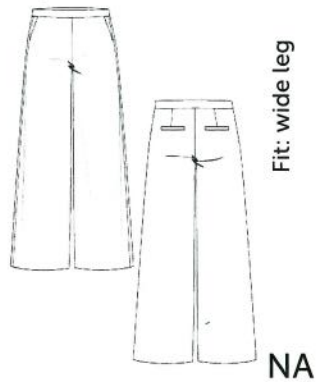

95% Polyester
5% Polyurethane

OnlyCol.: 320, 890, 990

Palina 6/8

Style 261068
Price 074199078.76
083249

LH/FW/SL 27/55/68