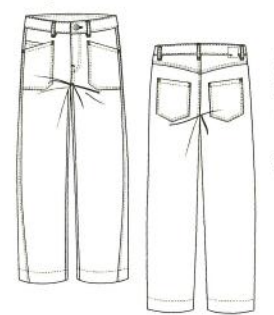

Tira

Style 5372
Price 063169067.65
073219
LH/FW/SL 30/45/76

KEY LOOK

OnlyCol.: 846

Fit: wide leg

Jaluna

Style 5375
Price 067179071.69
076229
LH/FW/SL 28/68/83

OnlyCol.: 585, 680