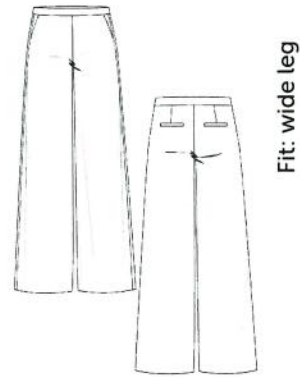

Col.: 51 red graphical

Col.: 69 dark brown graphical

Col.: 99 black graphical

61% Viscose
35% Polyamide
4% Elastane

Fit: wide leg

Palina Long
Style 2610
Price 074199078.76
083249
LH/FW/SL 27/55/81

Fit: slim