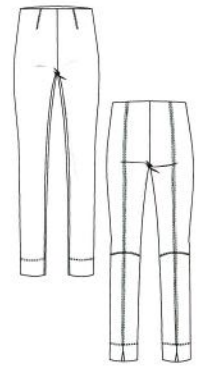

76% Cotton
22% Polyester
2% Elastane

Col.: 679 choco

Col.: 588 barolo

Col.: 990 black

47% Polyamide
46% Cotton
7% Elastane

Fit: slim

NOS
I'm on stock

Penny