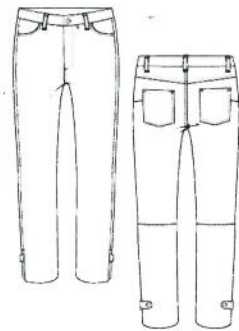

Fit: slim

Ronija 7/8
Style 539278
Price 067179071.69
076229
LH/FW/SL 24.5/35/72