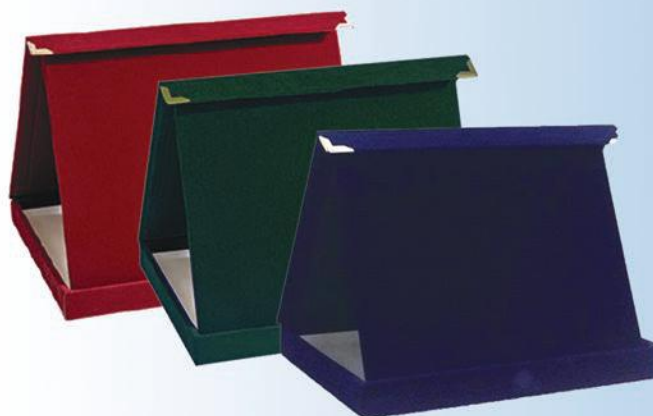

MT21K 24 cm 19 cm
MT21Z 24 cm 19 cm
MT21P 24 cm 19 cm
Belső méret