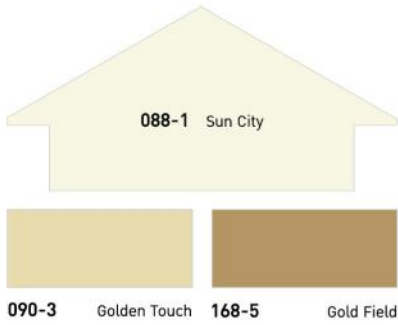

141-6 Dark Fog

139-1 Carbon Coal

139-2 Calla Lilly

139-5 Suit of Armor

141-2 Silver Side

141-4 Shiny Nickel

141-5 Inniswood

Earthy Baroque *Warm Colors*

สีหลังคาที่ร้อน Beger Cool Roof

ตัวอย่างทั้งหมดนี้เป็นเพียงเฉดสีใกล้เคียงกับเฉดสีจริง และอาจมีความคลาดเคลื่อนจากการแสดงผลหน้าจอและอุปกรณ์ที่แตกต่างกัน

Color Shade may differ from the actual shade on the surface.