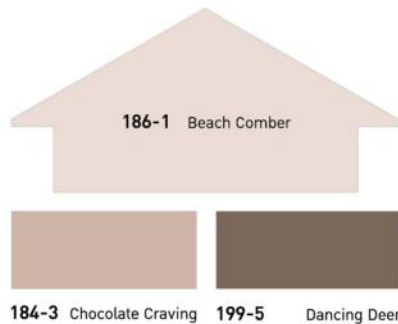

141-6 Dark Fog

139-1 Carbon Coal

139-2 Calla Lilly

139-5 Suit of Armor

141-2 Silver Side

141-4 Shiny Nickel

141-5 Inniswood

Earthy Baroque *Warm Colors*

สีหลังคาที่ร้อน Beger Cool Roof

ตัวอย่างทั้งหมดนี้เป็นเพียงเฉดสีใกล้เคียงกับเฉดสีจริง และอาจมีความคลาดเคลื่อนจากการแสดงผลหน้าจอและอุปกรณ์ที่แตกต่างกัน

Color Shade may differ from the actual shade on the surface.