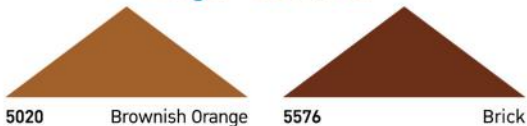

141-6 Dark Fog

139-1 Carbon Coal

139-2 Calla Lilly

139-5 Suit of Armor

141-2 Silver Side

141-4 Shiny Nickel

141-5 Inniswood

Earthy Baroque *Warm Colors*

สีหลังคาที่ร้อน Beger Cool Roof

ตัวอย่างทั้งหมดนี้เป็นเพียงเฉดสีใกล้เคียงกับเฉดสีจริง และอาจมีความคลาดเคลื่อนจากการแสดงผลหน้าจอและอุปกรณ์ที่แตกต่างกัน

Color Shade may differ from the actual shade on the surface.