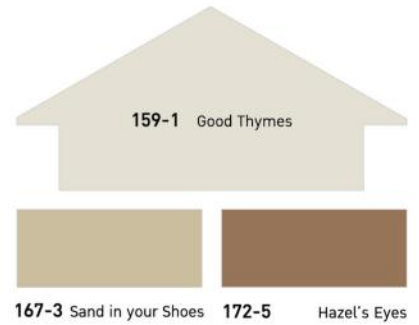

141-6 Dark Fog

139-1 Carbon Coal

139-2 Calla Lilly

139-5 Suit of Armor

141-2 Silver Side

141-4 Shiny Nickel

141-5 Inniswood

Earthy Baroque *Warm Colors*

สีหลังคาที่ร้อน Beger Cool Roof

ตัวอย่างทั้งหมดนี้เป็นเพียงเฉดสีใกล้เคียงกับเฉดสีจริง และอาจมีความคลาดเคลื่อนจากการแสดงผลหน้าจอและอุปกรณ์ที่แตกต่างกัน

Color Shade may differ from the actual shade on the surface.