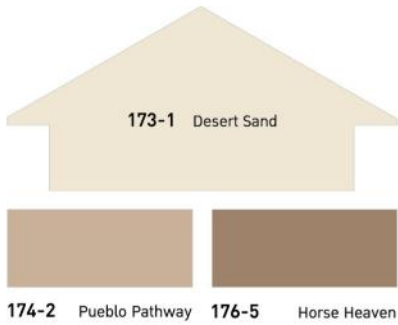

141-6 Dark Fog

139-1 Carbon Coal

139-2 Calla Lilly

139-5 Suit of Armor

141-2 Silver Side

141-4 Shiny Nickel

141-5 Inniswood

Earthy Baroque *Warm Colors*

สีหลังคาที่ร้อน Beger Cool Roof

ตัวอย่างทั้งหมดนี้เป็นเพียงเฉดสีใกล้เคียงกับเฉดสีจริง และอาจมีความคลาดเคลื่อนจากการแสดงผลหน้าจอและอุปกรณ์ที่แตกต่างกัน

Color Shade may differ from the actual shade on the surface.