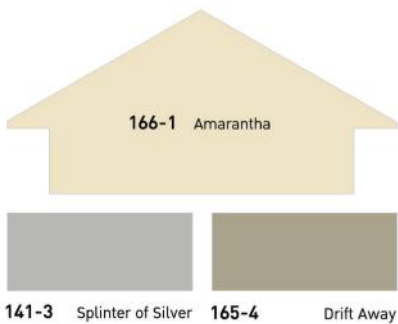

141-6 Dark Fog

139-1 Carbon Coal

139-2 Calla Lilly

139-5 Suit of Armor

141-2 Silver Side

141-4 Shiny Nickel

141-5 Inniswood

Earthy Baroque *Warm Colors*

สีหลังคาที่ร้อน Beger Cool Roof

ตัวอย่างทั้งหมดนี้เป็นเพียงเฉดสีใกล้เคียงกับเฉดสีจริง และอาจมีความคลาดเคลื่อนจากการแสดงผลหน้าจอและอุปกรณ์ที่แตกต่างกัน

Color Shade may differ from the actual shade on the surface.