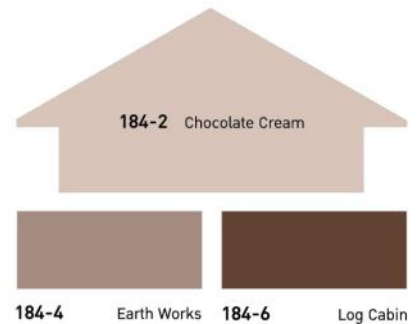

141-6 Dark Fog

139-1 Carbon Coal

139-2 Calla Lilly

139-5 Suit of Armor

141-2 Silver Side

141-4 Shiny Nickel

141-5 Inniswood

Earthy Baroque *Warm Colors*

สีหลังคาที่ร้อน Beger Cool Roof

ตัวอย่างทั้งหมดนี้เป็นเพียงเฉดสีใกล้เคียงกับเฉดสีจริง และอาจมีความคลาดเคลื่อนจากการแสดงผลหน้าจอและอุปกรณ์ที่แตกต่างกัน

Color Shade may differ from the actual shade on the surface.