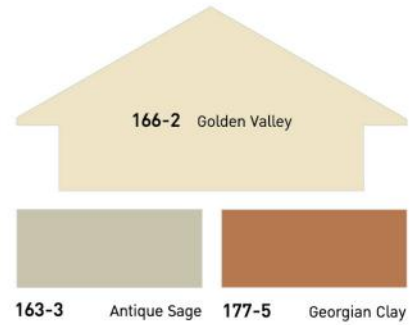

141-6 Dark Fog

139-1 Carbon Coal

139-2 Calla Lilly

139-5 Suit of Armor

141-2 Silver Side

141-4 Shiny Nickel

141-5 Inniswood

Earthy Baroque *Warm Colors*

สีหลังคาที่ร้อน Beger Cool Roof

ตัวอย่างทั้งหมดนี้เป็นเพียงเฉดสีใกล้เคียงกับเฉดสีจริง และอาจมีความคลาดเคลื่อนจากการแสดงผลหน้าจอและอุปกรณ์ที่แตกต่างกัน

Color Shade may differ from the actual shade on the surface.