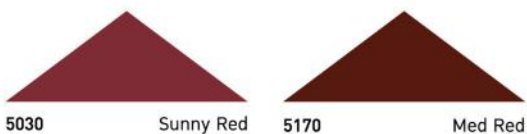

141-6 Dark Fog

139-1 Carbon Coal

139-2 Calla Lilly

139-5 Suit of Armor

141-2 Silver Side

141-4 Shiny Nickel

141-5 Inniswood

Earthy Baroque *Warm Colors*

สีหลังคาที่ร้อน Beger Cool Roof

ตัวอย่างทั้งหมดนี้เป็นเพียงเฉดสีใกล้เคียงกับเฉดสีจริง และอาจมีความคลาดเคลื่อนจากการแสดงผลหน้าจอและอุปกรณ์ที่แตกต่างกัน

Color Shade may differ from the actual shade on the surface.