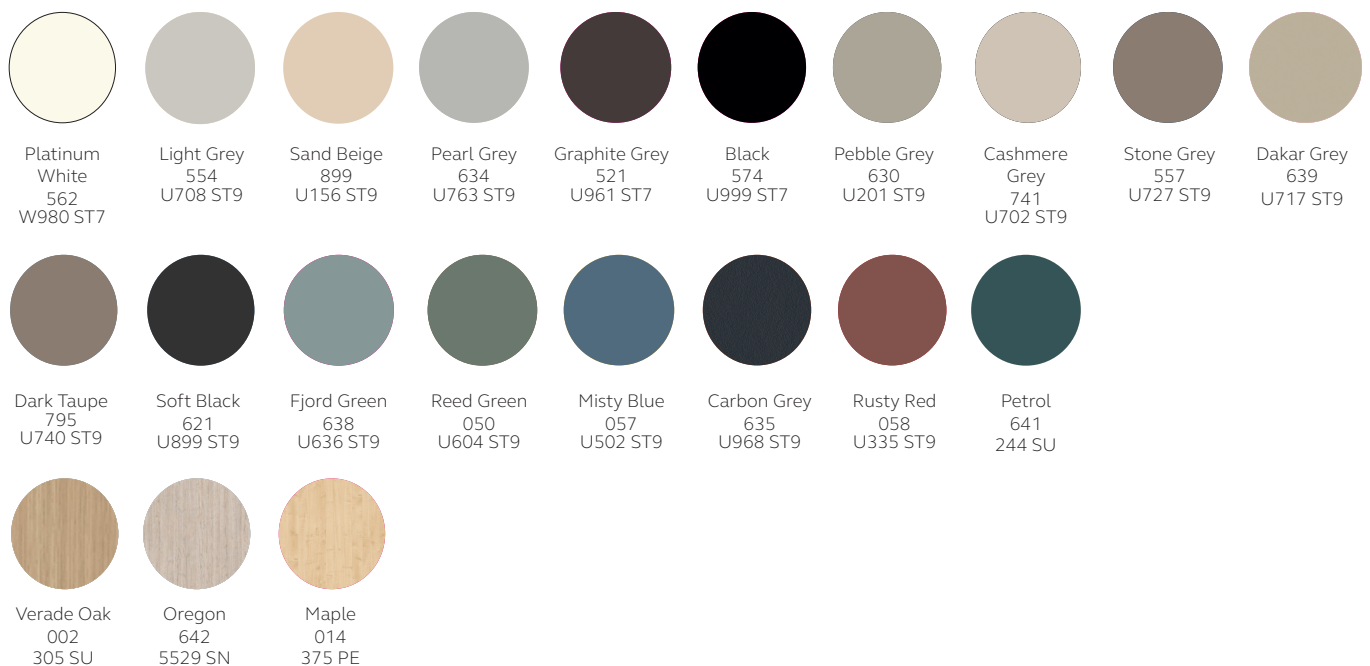

## Finish options:

## Wood finish options:

### Palette two

10% surcharge applies.

Antique Rose  
200  
U325 ST9

Stone Green  
047  
U665 ST9

Dark Brown  
059  
U818 ST9

Sand Yellow  
056  
U125 ST9

Natural  
Kendal Oak  
018  
H3170 ST12

Lincoln  
Walnut  
998  
H1714 ST19

Grey Beige  
Spree  
796  
H1357 ST10

Sevilla Ash  
060  
H1223 ST19

Parona  
Walnut  
036  
H1715 ST12

Anthracite Finesline  
Metallic  
032  
H3190 ST19

Shorewood  
529  
H3090 ST22