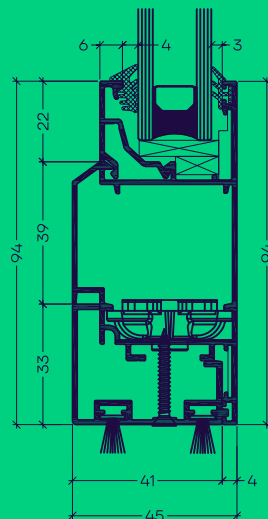

Подходяща за изпълнение на интериорни врати, вътрешни прегради и витрини. Дизайнът на системата позволява изключително бързо и ефективно асемблиране при производството на конструкции.

Технически характеристики

- Параметри на каси Ш-37,5 и 74 мм, В-47 и 57 мм
- Параметри на крило Ш-45 мм, В-62 и 94 мм
- Опции за остъкление 4, 10 и 20 мм

Цветове

- Всички RAL цветове
- Елоксация
- Дървесна имитация

Хардвер/Обков

- Обков за EURO канал