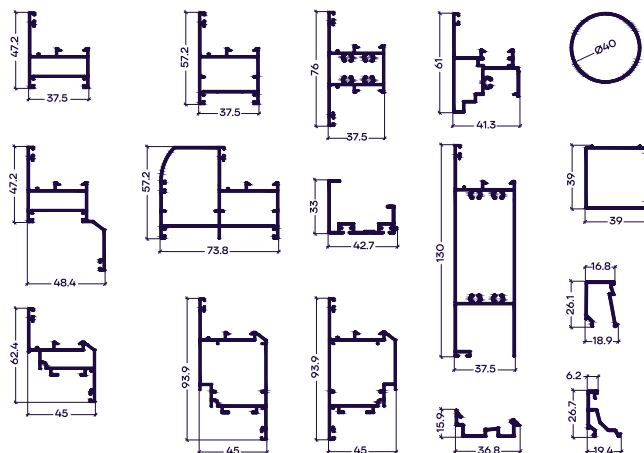

Profilink

Speciality system

Отваряема система без прекъснат термомост

Оптимизирана отваряема алуминиева система за леки и икономични решения за врати и прозорци без прекъснат термомост с отлично съотношение на цена и качество.

Подходяща за изпълнение на интериорни врати, вътрешни прегради и витрини. Дизайнът на системата позволява изключително бързо и ефективно асемблиране при производството на конструкции.

Технически характеристики

- Параметри на каси   Ш-37,5 и 74 мм, В-47 и 57 мм
- Параметри на крило   Ш-45 мм, В-62 и 94 мм
- Опции за остъкление   4, 10 и 20 мм

Цветове

- Всички RAL цветове
- Елоксация
- Дървесна имитация

Хардвер/Обков

- Обков за EURO канал

Профили

Типологии