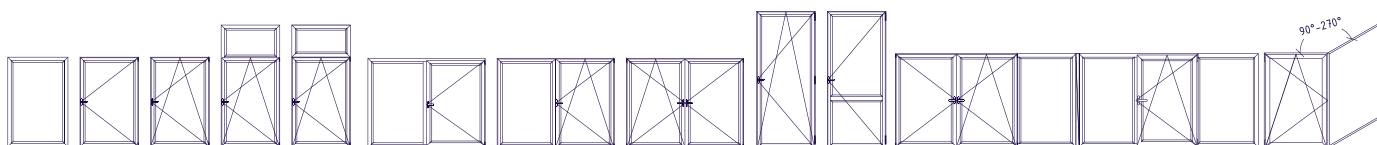

Profilink

Speciality system

Отваряема система без прекъснат термомост

Оптимизирана отваряема алуминиева система за леки и икономични решения за врати и прозорци без прекъснат термомост с отлично съотношение на цена и качество.

Подходяща за изпълнение на интериорни врати, вътрешни прегради и витрини. Дизайнът на системата позволява изключително бързо и ефективно асемблиране при производството на конструкции.

Технически характеристики

- Параметри на каси   Ш-37,5 и 74 мм, В-47 и 57 мм
- Параметри на крило   Ш-45 мм, В-62 и 94 мм
- Опции за остъкление   4, 10 и 20 мм

Цветове

- Всички RAL цветове
- Елоксация
- Дървесна имитация

Хардвер/Обков

- Обков за EURO канал

Профили

Типологии