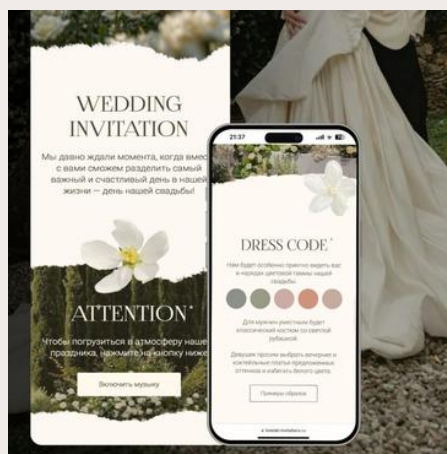

Hoja simple, díptico o tríptico.

MATERIAL: PAPEL COUCHÉ

COLOR: A ELEGIR

PRECIO: A COTIZAR

MÍNIMO 50 UNIDADES (NO INCLUYE SOBRES)

PARTE ELENA DIGITAL

Clásico y atemporal.

FORMATO: PDF CON LINKS

COLOR: BLANCO Y NEGRO

PRECIO: \$40.000

PARTE DIGITAL

Personalizado.

FORMATO: PDF CON LINKS

COLOR: BLANCO Y NEGRO

PRECIO: A COTIZAR

SOBRES