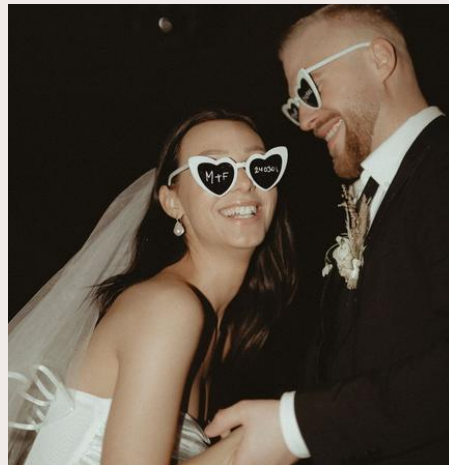

ANTEOJOS PERSONALIZADOS

UN RECUERDO PARA LOS INVITADOS

PRECIO: $24.000 (SET DE 8)