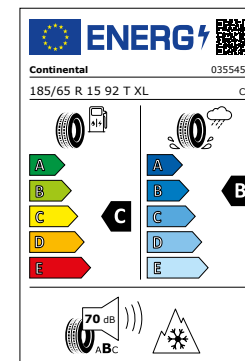

16"

Ruota completa invernale

Proxima Black
1 set = 4 pezzi | CHF 1740.-*

15"

Ruota completa invernale

Hadar Black
1 set = 4 pezzi | CHF 1520.-*

Nota

Le ruote da 15" non sono utilizzabili per la Fabia 130.