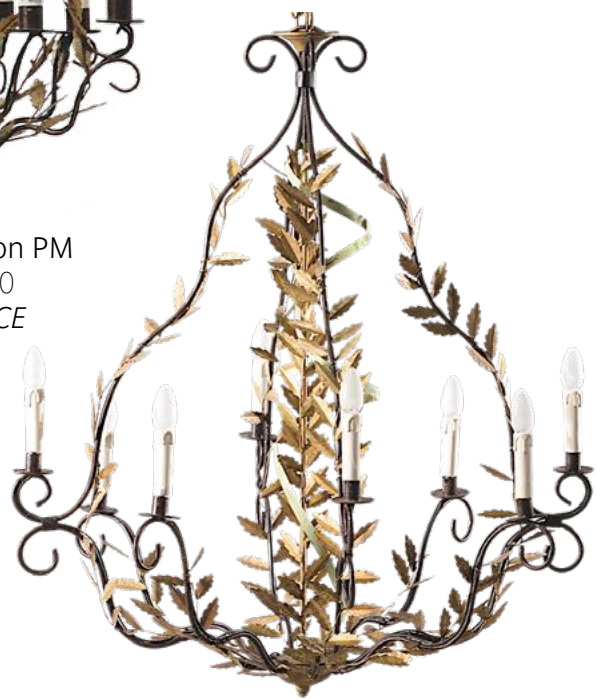

Lustre Bordeaux perlé doré GM
H140 L100 P100
LBOR5060-CE

Lustre Bordeaux perlé acier PM
H72 L84 P84
LBOR5025-CE

Lustre Bordeaux perlé acier GM
H140 L100 P100
LBOR5065-CE

Lustre Maintenon PM
H60 L50 P50
LMTN5020-CE