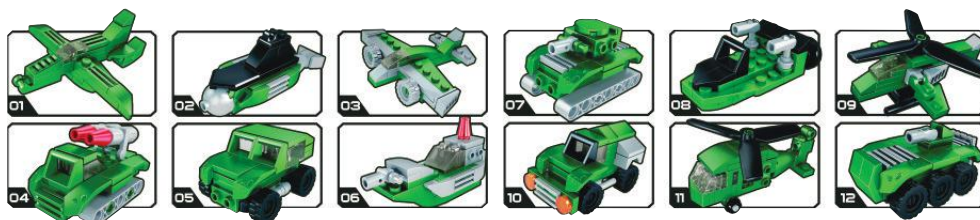

Ref. 16111
Veículos Militares
Caixa Display c/12un
Contém 1 modelo em cada pote
Caixa Master c/300un