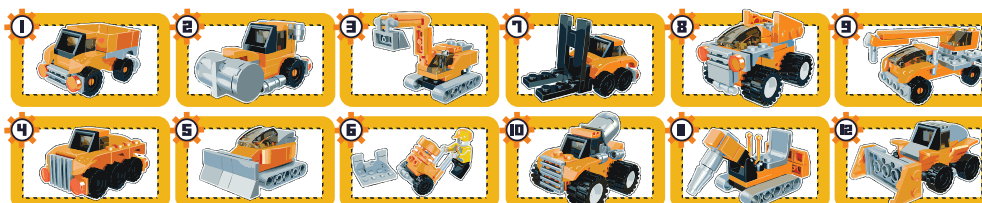

Ref. 16111
Veículos Militares
Caixa Display c/12un
Contém 1 modelo em cada pote
Caixa Master c/300un

Ref. 16112
Veículos de Construção
Caixa Display c/12un
Contém 1 modelo em cada pote
Caixa Master c/300un