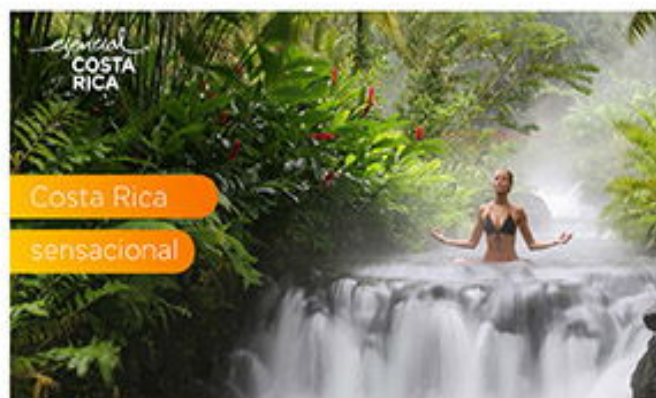

## Panamá y Playa

VUELO DESDE TULUM

DESDE

06 ☀ 05 🌙

**648 USD + 239 USD IMP**

POR PERSONA EN HABITACIÓN DOBLE

SALIDAS 2024

[CONSULTAR SALIDAS](#)