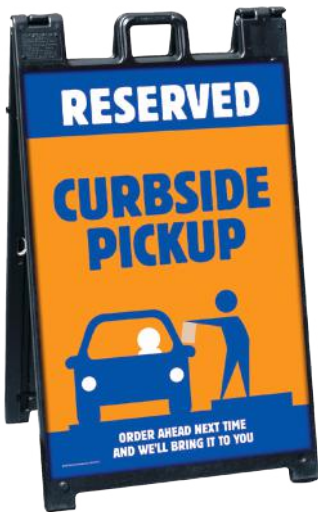

A-FRAME INSERT
24.25" x 36.125"
OS-57585-J
$23.18 ea.

A-FRAME HARDWARE
AM-210001-A
$195.60 ea.