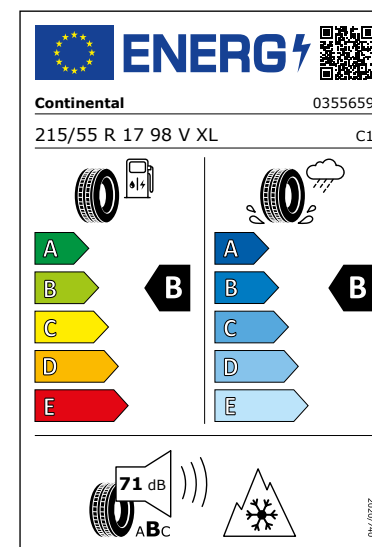

17"

Ruota completa invernale

Chrystal Black

1 set = 4 pezzi | CHF 2460.-*

Per saperne di più

*Prezzi raccomandati non vincolanti dell'importatore AMAG Import SA.

Kit di bulloni antifurto

1 set = 4 pezzi, Adattatore | 000 071 597C | CHF 56.-*