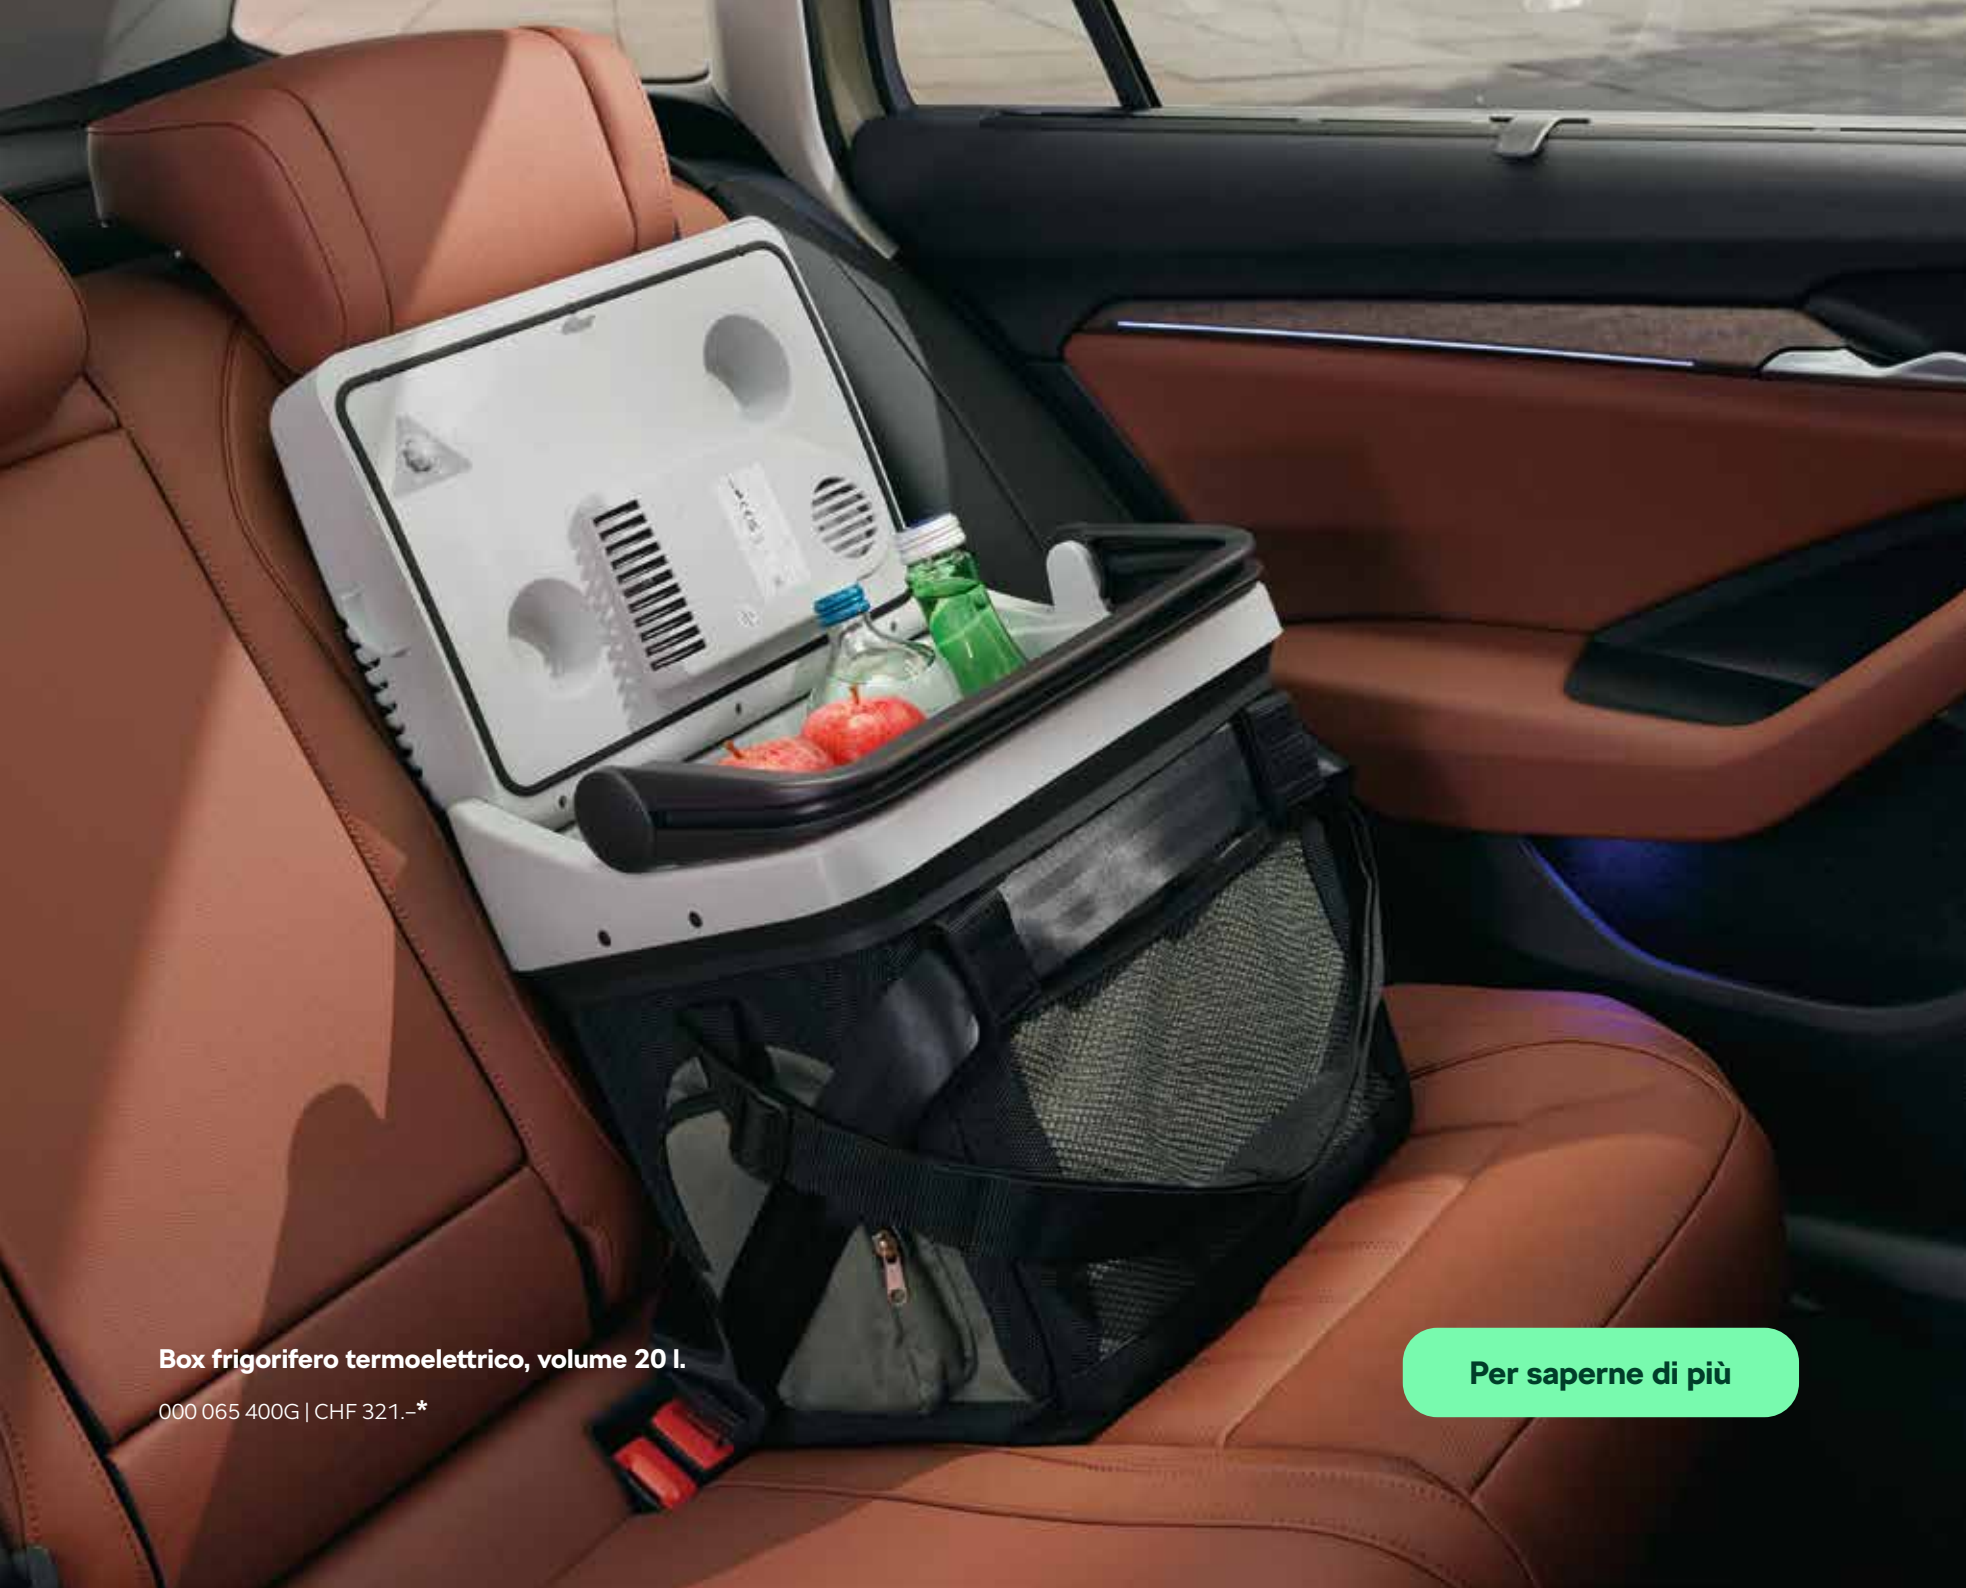

Box frigorifero termoelettrico, volume 20 l.

000 065 400G | CHF 321.-*

[Per saperne di più](#)