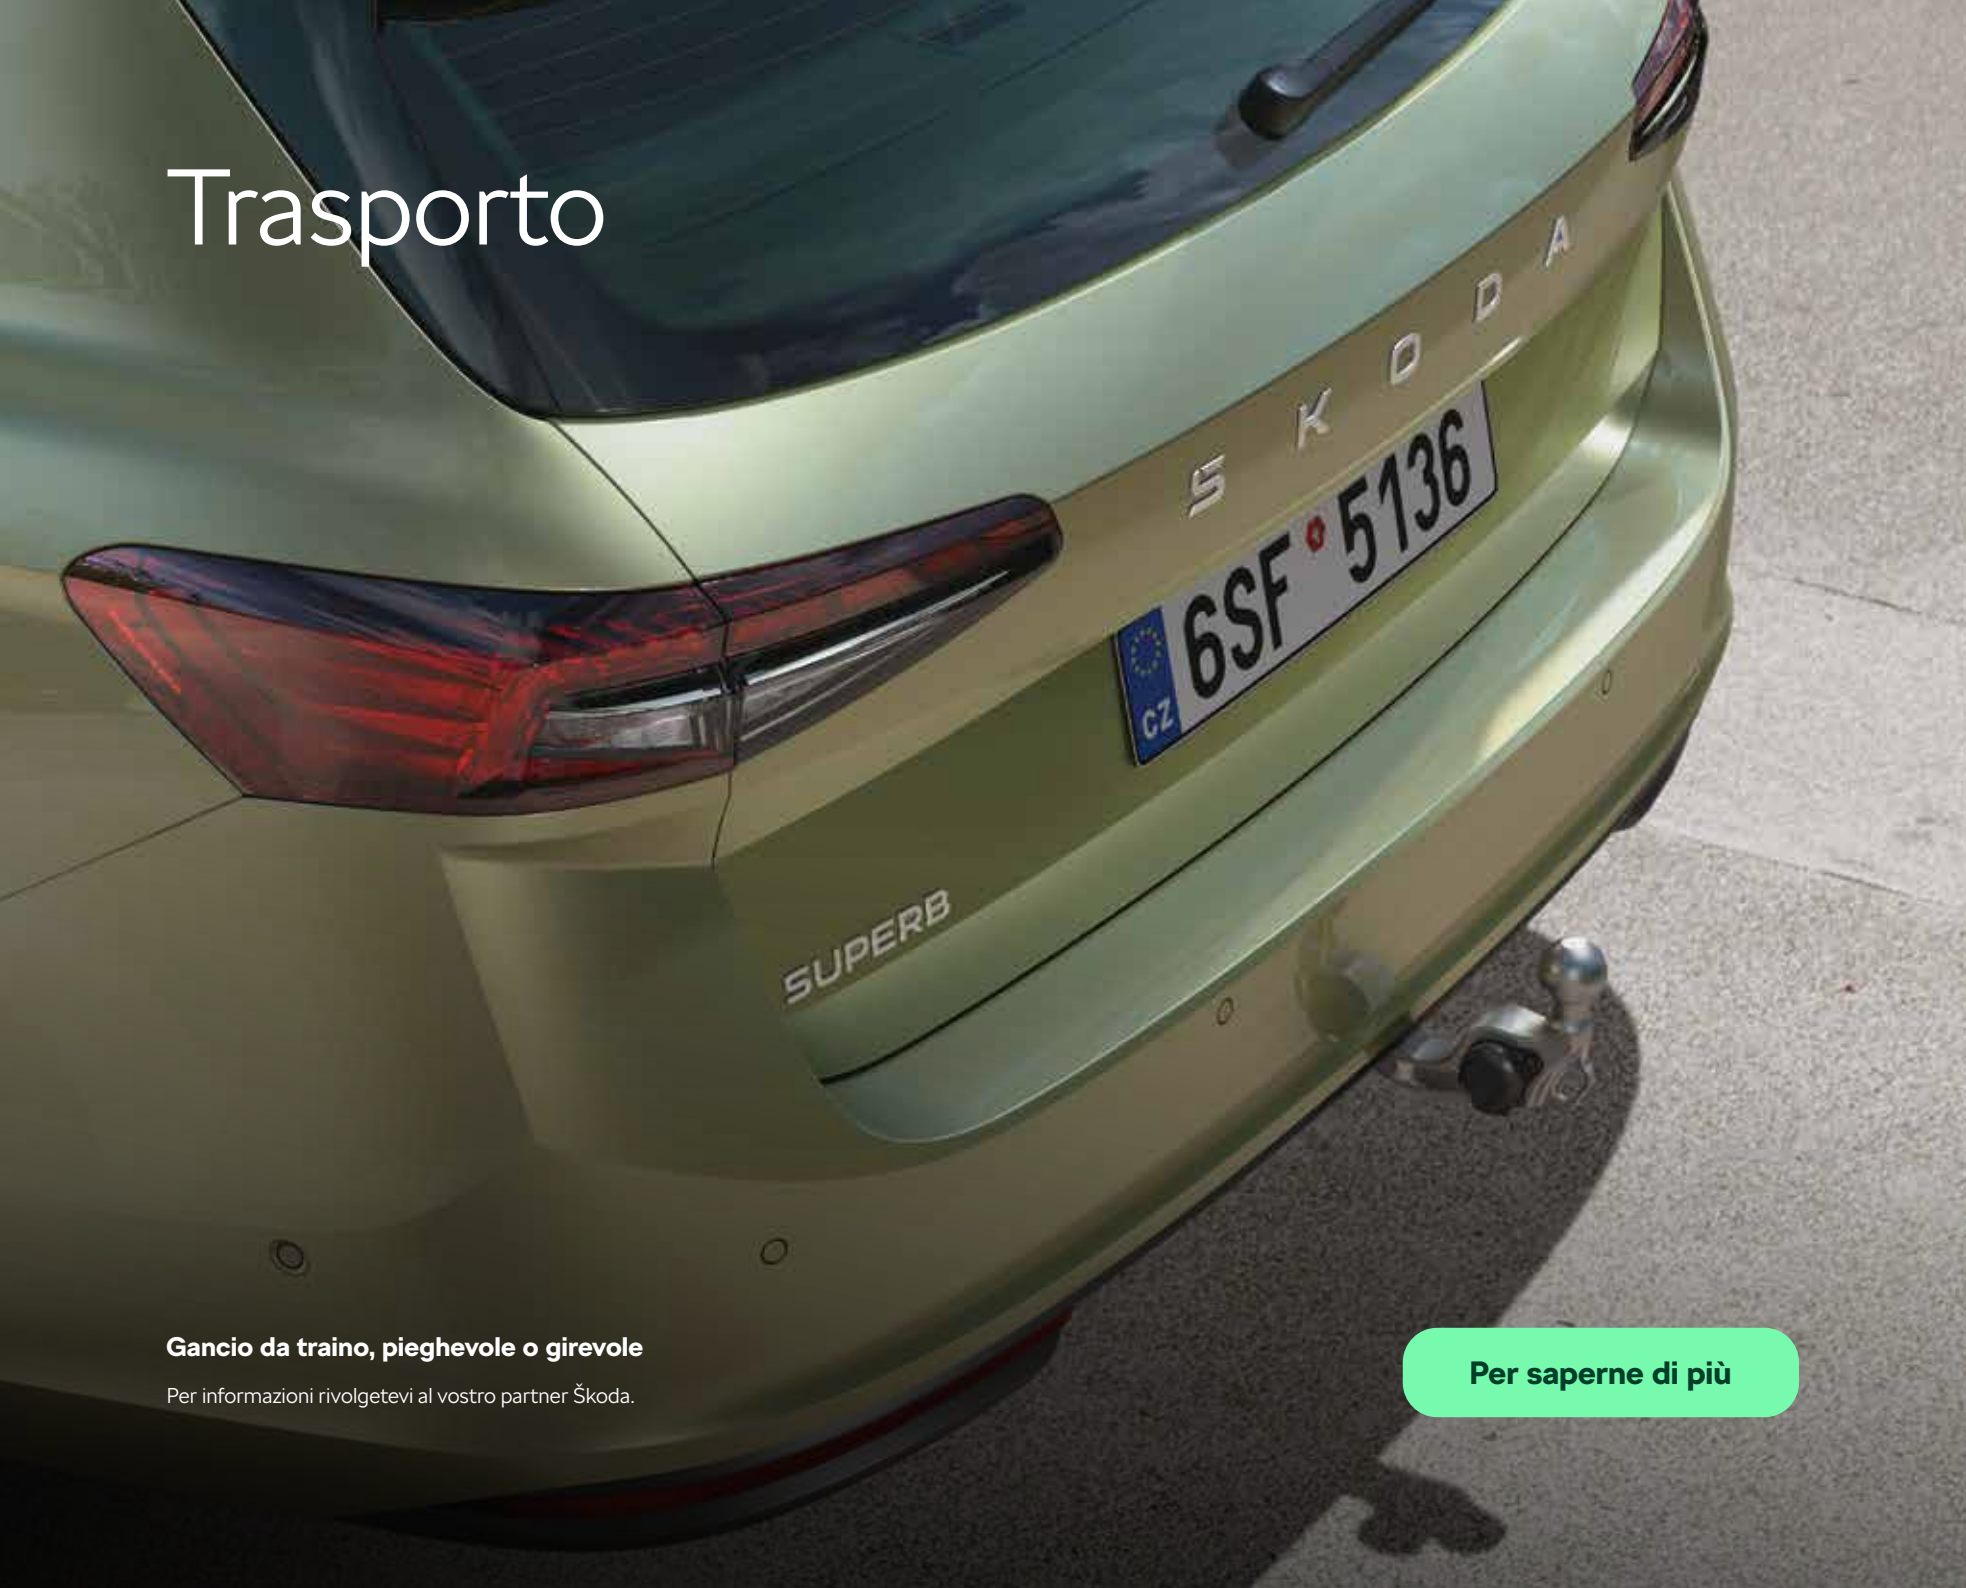

Trasporto

Gancio da traino, pieghevole o girevole

Per informazioni rivolgetevi al vostro partner Škoda.

[Per saperne di più](#)

Adattatore con presa da 13 a 7 poli

EAZ 000 001A | CHF 32.-*

*Prezzi raccomandati non vincolanti dell'importatore AMAG Import SA.