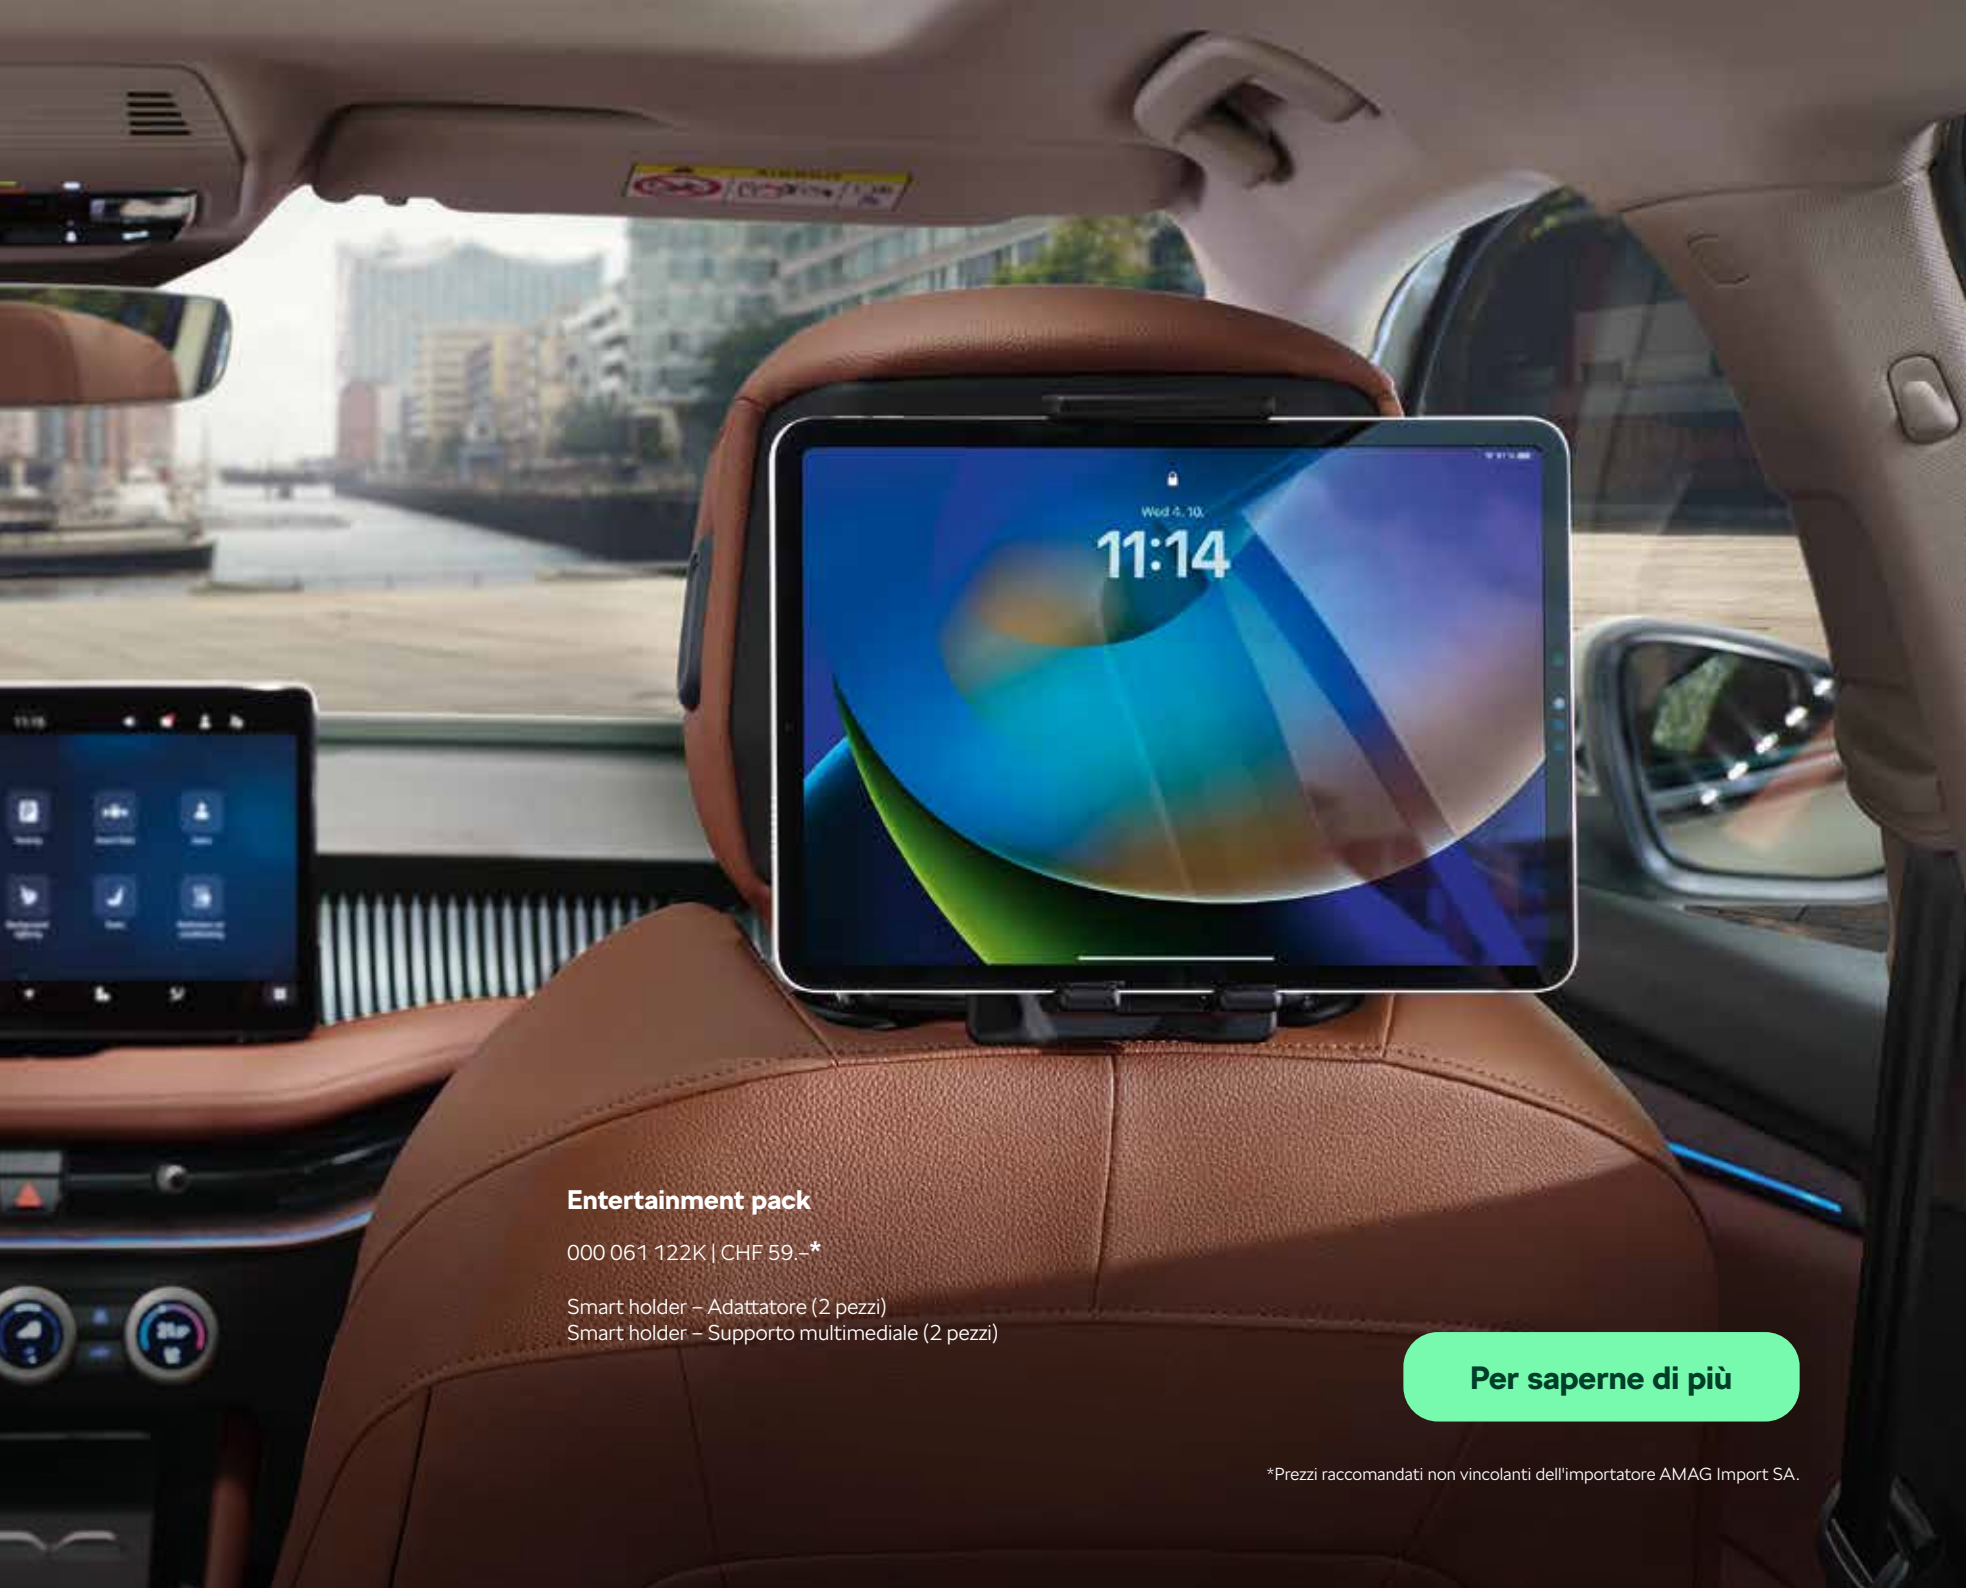

3V0 061 127
CHF 42.-*

*Prezzi raccomandati non vincolanti dell'importatore AMAG Import SA.

Comfort pack

000 061 122D | CHF 125.-*

- Smart holder – Supporto multimediale
- Smart holder – Gancio
- Smart holder – Gruccia per abiti
- Smart holder – Adattatore
- Contenitore per rifiuti all'interno della portiera, nero