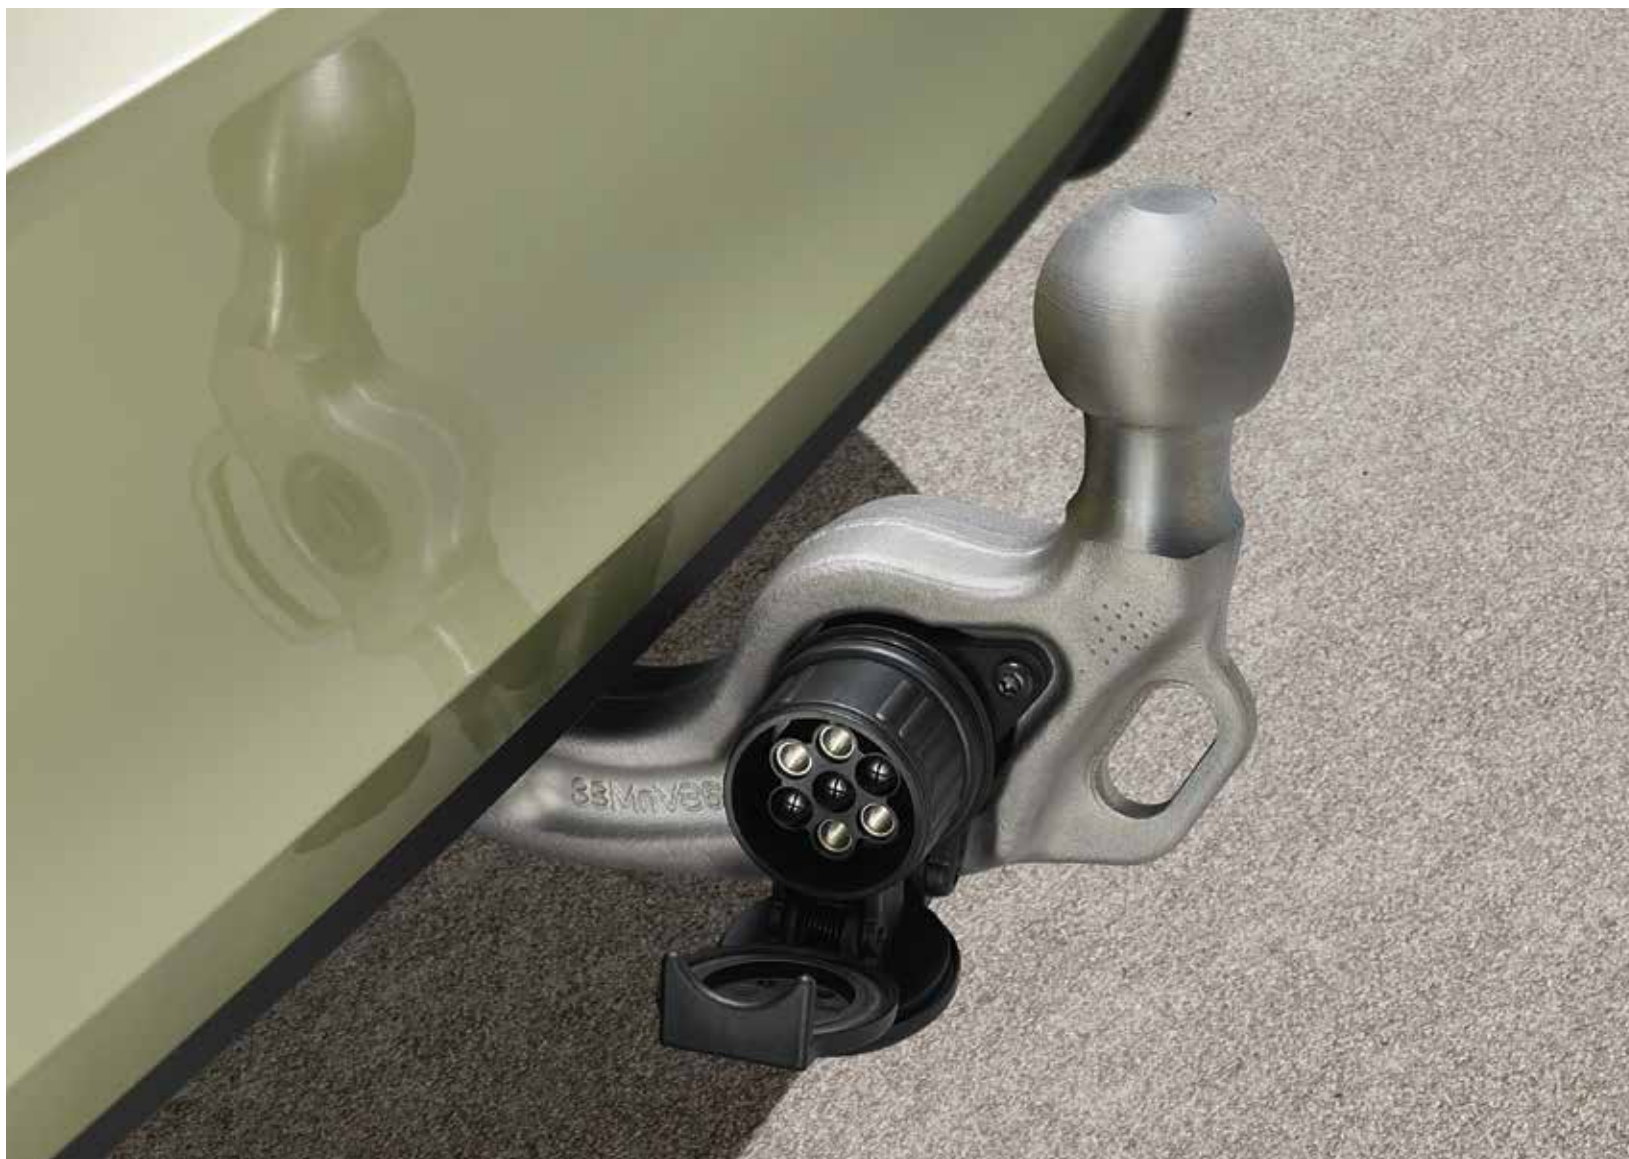

Trasporto

Gancio da traino, pieghevole o girevole

Per informazioni rivolgetevi al vostro partner Škoda.

[Per saperne di più](#)

Adattatore con presa da 13 a 7 poli

EAZ 000 001A | CHF 32.-*

*Prezzi raccomandati non vincolanti dell'importatore AMAG Import SA.