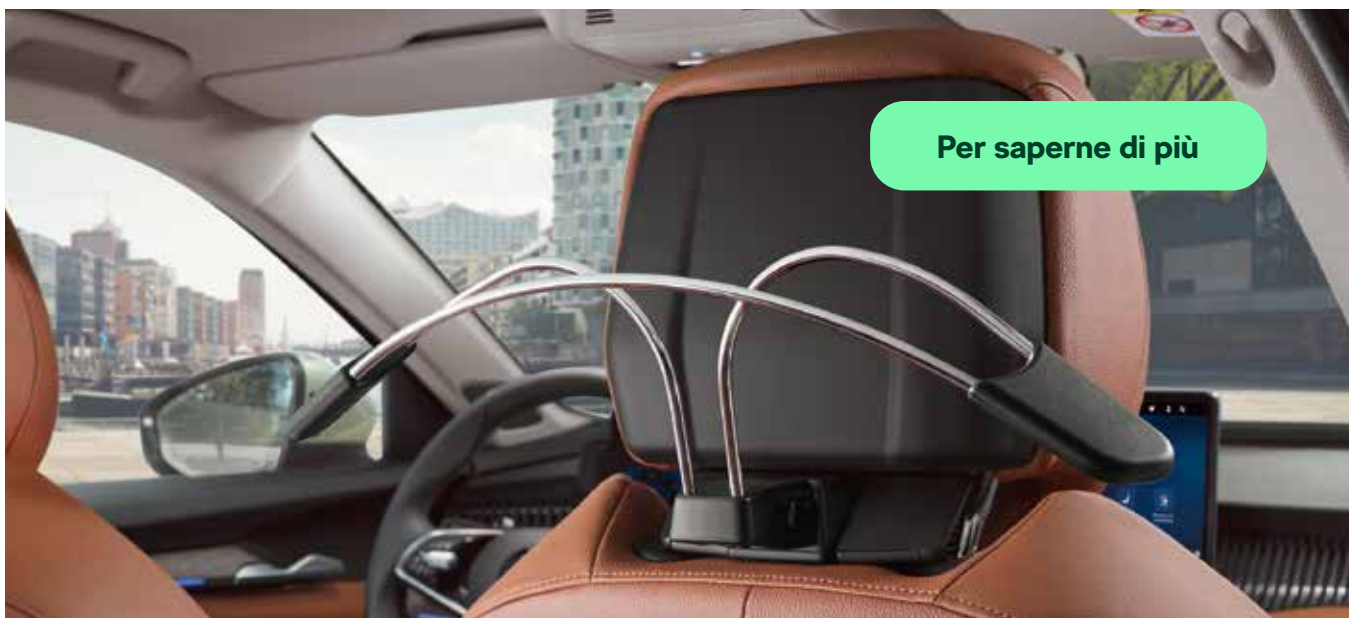

**Smart holder
Gruccia per abiti**

3V0 061 127
CHF 42.-*

*Prezzi raccomandati non vincolanti dell'importatore AMAG Import SA.