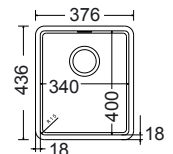

Λείο

Καλάθι Inox  
W24 (37x31,5 εκ.)

Γούρνα 50x40x20εκ.  
Κοπή πάγκου πατρών

**FEM34-110**

50

Εξωτερική 37,6x43,6εκ.

Λείο

Καλάθι Inox  
W24 (37x31,5 εκ.)