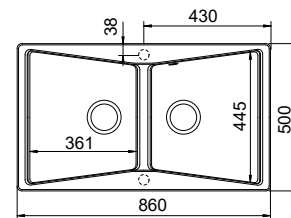

COLOUR

**32290-xxx**

86x50εκ.

Ένθετος

Γούρνες 36,1x44,5x19,5εκ.  
Κοπή πάγκου 84x48εκ. (R10)  
Οπές 1+1 προχαραγμένες

629184  
Επιφάνεια κοπής Fibre Rock  
(36,8x18,5 εκ.)

W17  
Καλάθι Inox  
(37,3/31x31,8εκ.)