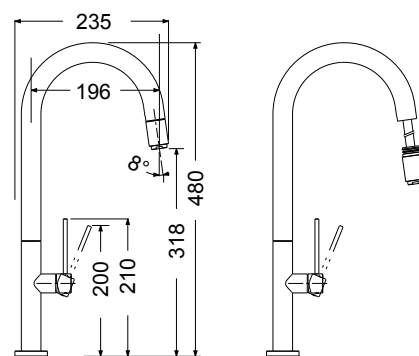

BLACK BRUSHED

ARMANDO
VICARIO

48780-410 Tozo Black Brushed

Περιστρεφόμενο ρουξούνι με συρόμενο ντους

COLOUR