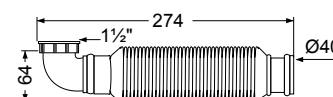

### Εξοικονόμηση χώρου

Αφήνει πλήρως εκμεταλλεύσιμο το ντουλάπι στον χώρο του νεροχύτη.

συμπιέζεται

Δείτε το video

**SENZO®** Σιφών 1½" 31160002

Εύκαμπτο σιφών εξοικονόμησης χώρου

- κατάλληλο για σύνδεση με σωλήνα PVC Ø40 για νεροχύτη
- αντεπίστροφη χοάνη σιλικόνης