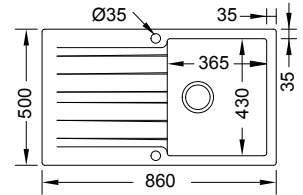

Καλάθι Inox  
Μικρό W25 (35x31 εκ.)

Γούρνα μεγάλη 39x42x21,2εκ.  
Γούρνα μικρή 32,5x37x21,2εκ.  
Κοπή πάγκου 80,6x47,2εκ.  
Οπή 1

**KS100-xxx** **45** **86x50εκ.**  
Ένθετος

Καλάθι Inox  
W25 (35x31 εκ.)