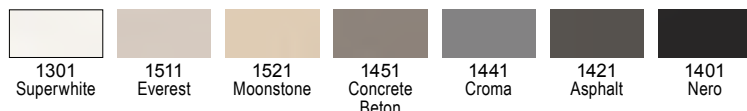

ΠΥΡΙΜΑΧΟΙ (DIN13310)
ΑΝΘΕΚΤΙΚΟΙ στα ΧΤΥΠΗΜΑΤΑ & ΟΞΕΑ
Αντιβακτηριακή προστασία

COLOUR

30060-xxx **57x51εκ.**

Ένθετος

Γούρνα 51,4x35,8x18εκ.
Κοπή πάγκου 55,2x49εκ. (R10)
Οπές 5 προχαραγμένες

629017
Μπωλ κρεμαστό Inox
(36,8x18,5x11 εκ.)

629188
Επιφάνεια
αποστράγγισης
σιλικόνης (40x41,5 εκ.)

W23N
Καλάθι
κρεμαστό Inox
(40x25εκ.)

5901-100 Chrome
629169-xxx Colors
Dispenser

670-220
670-222
670-400
Βαλβίδα + Υπερχείλιση

629095
Ποτηροτράπανο
"Diamond"
ΠΡΟΣΟΧΗ:
Τρύπημα από την
επάνω πλευρά.

όπου -xxx συμπληρώστε τον κωδικό του επιθυμητού χρώματος

Στις τιμές των νεροχυτών, συμπεριλαμβάνονται βαλβίδες πολυτελείας Chrome, σωληνώσεις, λιποσυλλέκτης.