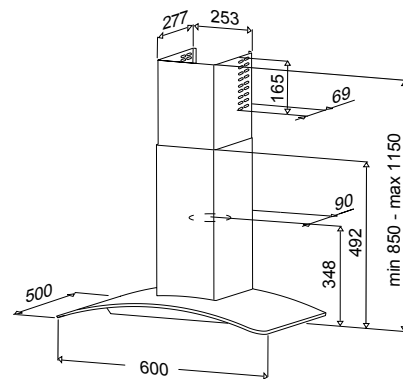

DELTA - Επίτοιχος

60 εκ.

INOX με CLEAR κρύσταλλο Securit

DELT60

εισφορά ανακύκλωσης