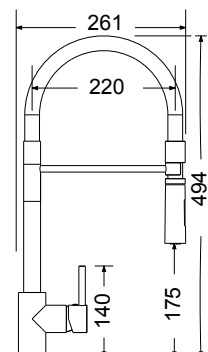

18680-100 Fluo Chrome

Περιστρεφόμενο, αποσπώμενο ντους 2 λειτουργιών
(shower / spray)