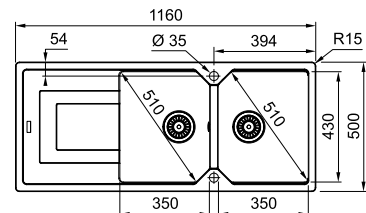

Γούρνα 49x42,5x22,5εκ.  
Κοπή πάγκου: πατρών  
Οπές 1+1 προχαραγμένες

**6210-xxx** 80 116x50εκ.

Ένθετος

Καλάθι κρεμαστό Inox W28 (40x33εκ.)

Αντιστρεφόμενος

Γούρνες 35x43x22,5εκ.  
Κοπή πάγκου: ακολουθείστε τις οδηγίες  
Οπές 1+1 προχαραγμένες

**5200-xxx** **80** **80x52εκ.**  
Ένθετος

Γούρνα μεγάλη 43,5x39x20,3εκ.  
Γούρνα μικρή 25,5x39x17,7εκ.  
Κοπή Πάγκου: ακολουθήστε τις οδηγίες  
Οπές 5 προχαραγμένες

**5075-xxx** **80** **80x52εκ.**  
Ένθετος