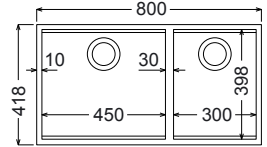

Μπωλ κρεμαστό Inox
S7620/30 (30x42,3 εκ.)

Γούρνα μεγάλη 45x39,8x21εκ.
Γούρνα μικρή 30x39,8x21εκ.
Κοπή πάγκου πατρών

INOX