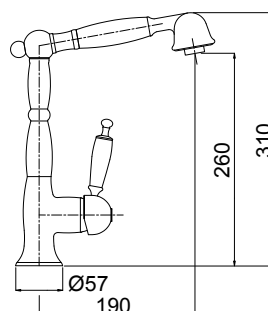

6388-100 Oxford Chrome

Περιστρεφόμενο / αποσπώμενο τηλέφωνο με
άθραυστο σπιδράλ