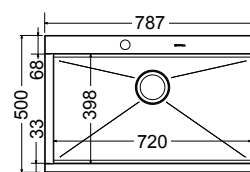

INOX

Μπowl κρεμαστό Inox
S7620/30 (30x42,3 εκ.)

Γούρνα 72x39,8x21εκ.
Κοπή πάγκου 77x48εκ.
Οπή 1