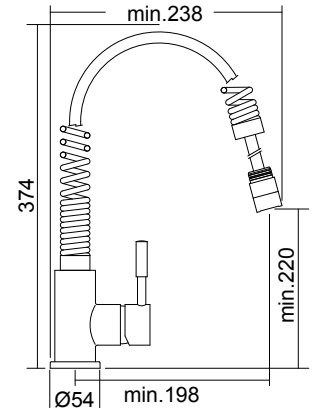

TECH SPRING - TOZO Chrome

laTorrre

12681-100 Tech Spring Chrome

Ελατηρίου με συρόμενο ντους και άθραυστο σπирάλ αυτόματης επαναφοράς