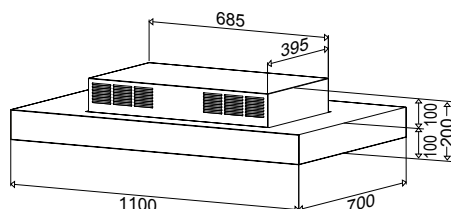

- Ηλεκτρονικό ηλεκτρολόγιο αφής
  3 Ταχύτητες + 1 εντατική
  Ψηφιακή ένδειξη ταχύτητας
  Τηλεχειριστήριο για πλήρη χειρισμό όλων των
  λειτουργιών του απορροφητήρα.
  Timer: λειτουργία αυτόματης διακοπής 5min
  μετά την χρήση.
  Περιφερειακή απορρόφηση μέσω ειδικών
  σχισμών περιμετρικά του απορροφητήρα.

• Ανακύκλωση αέρα	600 m³/h
Συνολική ισχύς	189 W
Αριθμός μοτέρ	2
Πίεση	490 Pa
Επίπεδο θορύβου	59-78 dB

- Φωτισμός STRIP LED 9 W
- Φίλτρα αλουμινίου (πλένονται)
- Ενεργειακή κλάση A

Στις τιμές δεν συμπεριλαμβάνεται ο Φ.Π.Α.