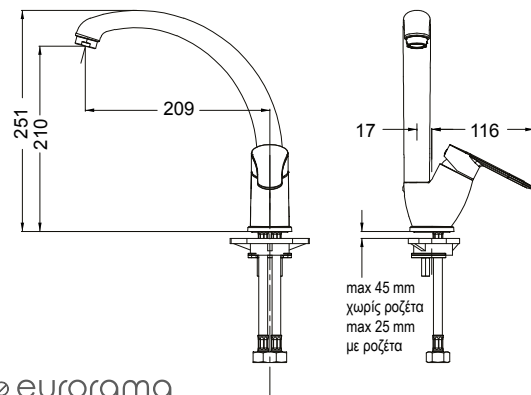

*eurorama*

**143511-100**

**Viva**

Chrome

Περιστρεφόμενο ρουζούνι

CHROME

**10530-100 Cono** Chrome

2 οπών με βυθιζόμενο ρουζούνι. Ελάχιστο ύψος: 4,6 εκ.  
Ιδανική για ανοιγόμενο παράθυρο.