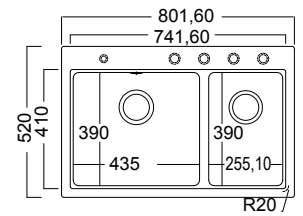

Ένθετος

Καλάθι κρεμαστό Inox W28 (40x33εκ.)

Αντιστρεφόμενος

Γούρνα 49,1x42,5x22,5εκ.  
Κοπή πάγκου: πατρών  
Οπές 1+1 προχαραγμένες

**6105-xxx** 60 100x50εκ.

Ένθετος

Καλάθι κρεμαστό Inox W28 (40x33εκ.)

Αντιστρεφόμενος

Γούρνα 49x42,5x22,5εκ.  
Κοπή πάγκου: πατρών  
Οπές 1+1 προχαραγμένες

**6210-xxx** 80 116x50εκ.

Ένθετος

Καλάθι κρεμαστό Inox W28 (40x33εκ.)

Αντιστρεφόμενος

Γούρνες 35x43x22,5εκ.  
Κοπή πάγκου: ακολουθείστε τις οδηγίες  
Οπές 1+1 προχαραγμένες

**5200-xxx** **80** **80x52εκ.**  
Ένθετος

Γούρνα μεγάλη 43,5x39x20,3εκ.  
Γούρνα μικρή 25,5x39x17,7εκ.  
Κοπή Πάγκου: ακολουθήστε τις οδηγίες  
Οπές 5 προχαραγμένες

**5075-xxx** **80** **80x52εκ.**  
Ένθετος