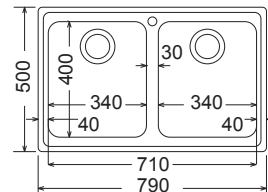

**8580-xxx**

**79x50εκ.**

8580-110 Λείο  
8580-112 Σαγρέ

Καλάθι Inox  
W15 (33x39 εκ.)

Γούρνες 34x40x21εκ.  
Κοπή πάγκου 77x48εκ.  
Οπή 1

**8520-xxx**

**86x50εκ.**

8520-110 Λείο  
8520-112 Σαγρέ