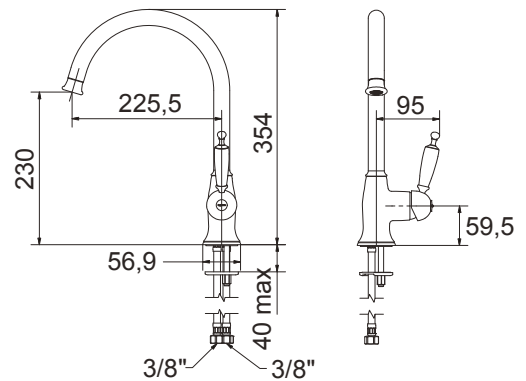

6381-400

Oxford

Black matt

Περιστρεφόμενο ρουξούνι