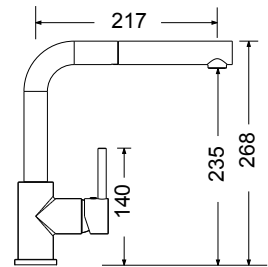

18580-100 Fluo Chrome

Περιστρεφόμενο ρουξοῦνι με
συρόμενο ντους & άθραυστο σπιδράλ