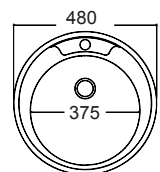

Γούρνα Ø37,5x16εκ.
Κοπή πάγκου Ø46εκ.
Οπή 1