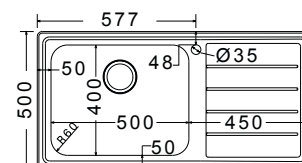

Καλάθι Inox  
W13 (42,5x40 εκ.)

Γούρνες 45x40x21εκ.  
Κοπή πάγκου 98x48εκ.  
Οπή 1

**8515 L/R-110**

**100x50εκ.**

Λείο

Καλάθι Inox  
W13 (42,5x40 εκ.)

**Ποδιά L: Αριστερά | R: Δεξιά**

Γούρνα 50x40x21,5εκ.  
Κοπή πάγκου 98x48εκ.  
Οπή 1