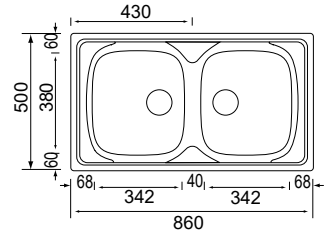

 Καλάθι Inox  
W25 (35x31 εκ.)

Γούρνες 34,2x38x16εκ.  
Κοπή πάγκου 83,5x47,5εκ.  
Οπή κατόπιν ζήτησης

INOX

**8215-110**  **100x50εκ.**

Λείο

 Καλάθι Inox  
W13 (42,5x40 εκ.)

**Αντιστρεφόμενος**  
Γούρνα 45x40x16εκ.  
Κοπή πάγκου 97,5x47,5εκ.  
Οπή κατόπιν ζήτησης