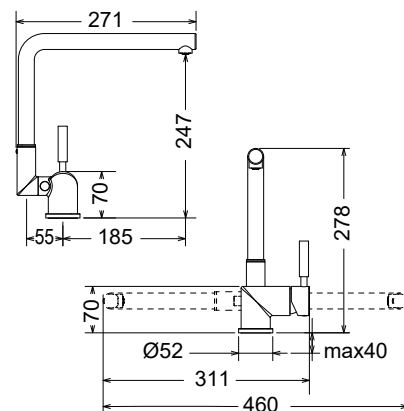

laTotte

NEO

12115-400 Tech Black matt

Περιστρεφόμενο / Ανακλινόμενο ρουζούνι για χρήση παραθύρου. Ελάχιστο ύψος: 7 εκ.