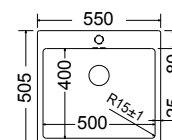

Καλάθι Inox
W24 (37x31,5 εκ.)

Γούρνα 50x40x20εκ.
Κοπή πάγκου 53x48,5εκ.
Οπή 1