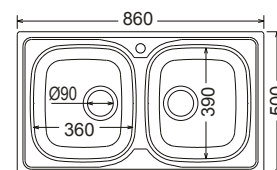

Γούρνες 36x39x16εκ.
Κοπή πάγκου 84x48εκ.
Οπή 1