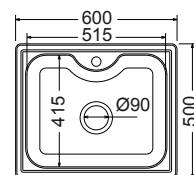

Κοπή πάγκου 77x47εκ.

Οπή 1

Καλάθι κρεμαστό Inox  
W26 (40x26εκ.)

INOX

**22060-110**

**60**

**60x50εκ.**

Λείο