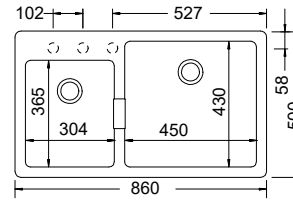

629095 Συμπεριλαμβάνεται
Ποτηροτρύπανο "Diamond"
ΠΡΟΣΟΧΗ: Τρύπημα από την ΠΙΣΩ πλευρά.

629188
Επιφάνεια αποστράγγισης
σιλικόνης (40x41,5 εκ.)

629184
Επιφάνεια κοπής Fibre
Rock (36,8x18,5 εκ.)

629044
Ξύλο κοπής BAMBOO
(54x30 εκ.)

629036
Κρύσταλλο κοπής
(54,2x30 εκ.)

W30
Καλάθι κρεμαστό Inox
(39,5x29 εκ.)

629725-xxx
Σχάρα αποστράγγισης Inox
(33,6x48x1,2 εκ.)

110
Inox

411
Gunmetal

"PERFECT DRAIN"
κομψές βαλβίδες 1½"
μικρότερου προφίλ

629345-xxx
Βαλβίδες +
Υπερχείλιση Inox

110
Inox

411
Gunmetal

400
Puro

222
Copper

5901-100 Chrome
629169-xxx Colors
Dispenser

110
Inox

411
Gunmetal

400
Puro

222
Copper

όπου -xxx συμπληρώστε τον κωδικό του επιθυμητού χρώματος

Στις τιμές των νεροχυτών, συμπεριλαμβάνονται βαλβίδες πολυτελείας Chrome, σωληνώσεις, λιποσυλλέκτης.