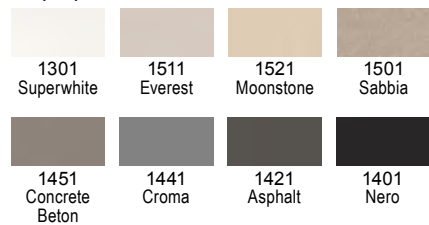

Χρώματα **CRISTALITE®**

COLOUR

όπου -xxx συμπληρώστε τον κωδικό του επιθυμητού χρώματος