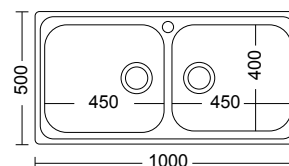

Γούρνες 45x40x21εκ.
Κοπή πάγκου 98x48εκ.
Οπή 1