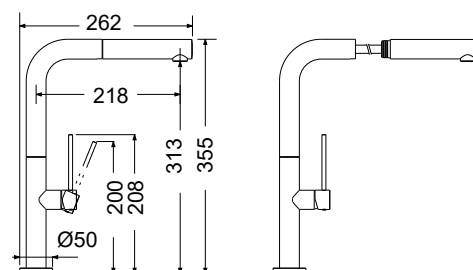

# ANTIQUÉ BRASS (BRONZE)

5  
ΧΡΟΝΙΑ  
ΕΓΓΥΗΣΗ

COLOUR

ARMANDO  
VICARIO

NEO

48580-221 Tozo Antique brass

Περιστρεφόμενο ρουξούνη με συρόμενο ντους

COLOUR