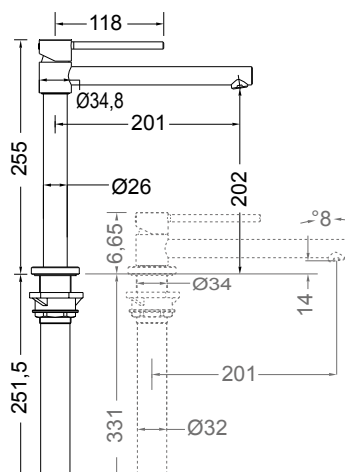

2 οπών με βυθιζόμενο ρουζούνι. Ελάχιστο ύψος: 4,6 εκ.
Ιδανική για ανοιγόμενο παράθυρο.

Βυθιζόμενος κορμός. Ελάχιστο ύψος: 6,65 εκ.
Ιδανική για ανοιγόμενο παράθυρο.

CHROME