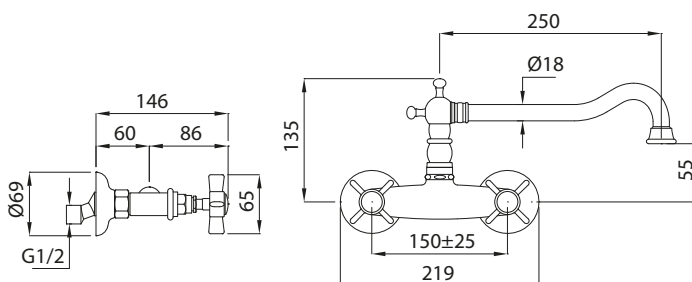

852-220 Princeton

Bronze

Περιστρεφόμενο ρουξούνι