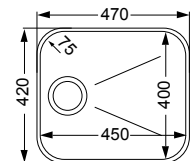

Καλάθι Inox
W13 (42,5x40 εκ.)

Γούρνα 45x40x18εκ.
Κοπή πάγκου πατρών