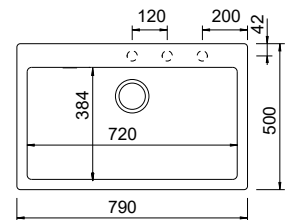

1301 Superwhite	1511 Everest	1521 Moonstone	1451 Concrete Beton	1551 Mocha	1441 Cromia	1421 Asphalt	1401 Nero

Γούρνα 72x38,4x20εκ.
Κοπή πάγκου 77x48εκ. (R10)
Οπές 3 προχαραγμένες

629188
Επιφάνεια αποστράγγισης
σιλικόνης (40x41,5 εκ.)

629044
Ξύλο κοπής BAMBOO
(54x30 εκ.)

629184
Επιφάνεια κοπής Fibre Rock
(36,8x18,5 εκ.)

629036
Κρύσταλλο κοπής
(54,2x30 εκ.)

W23N
Καλάθι
κρεμαστό Inox
(40x25εκ.)

629309-xxx
Βαλβίδα + Υπερχείλιση Inox

110 Inox	411 Gunmetal	400 Puro	222 Copper

5901-100 Chrome
629169-xxx Colors

110 Inox	411 Gunmetal	400 Puro	222 Copper

Dispenser

629095
Ποτηροτρόπινο
"Diamond"

ΠΡΟΣΟΧΗ: Τρύπημα από
την επάνω πλευρά.