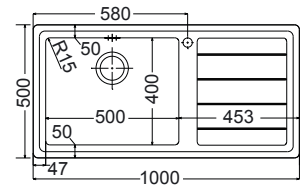

75x51εκ.

Λείο

Καλάθι Inox  
W14 κρεμαστό (43,5x32 εκ.)

Γούρνα 70x40x20εκ.  
Κοπή πάγκου 73,5x49,5εκ. (R10)  
Οπή 1

INOX

**LNP1001 R-110**

100x50εκ.

Λείο