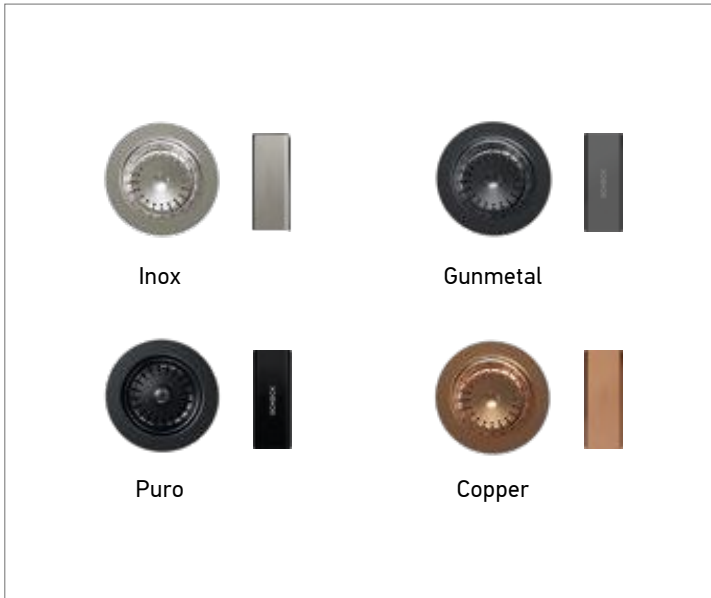

629036

Κρύσταλλο κοπής 54,2 x 30 εκ.

629044

Ξύλο κοπής BAMBOO 54 x 30 εκ.

ΠΟΛΥΛΕΙΤΟΥΡΓΙΚΑ  
ΠΡΟΣΑΡΜΟΣΜΕΝΑ ΑΞΕΣΟΥΑΡ

COLOUR

ΠΟΛΥΛΕΙΤΟΥΡΓΙΚΑ  
ΠΡΟΣΑΡΜΟΣΜΕΝΑ ΑΞΕΣΟΥΑΡ

COLOUR