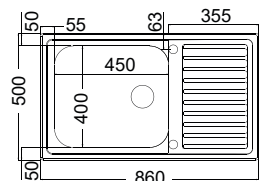

Αντιστρεφόμενος

Γούρνα 45x40x19εκ.
Κοπή πάγκου 84x48εκ.
Οπές 1+1