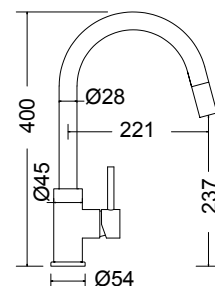

Τηλέφωνο ντους Inox 100%.

702600-111

Inox

Περιστρεφόμενο ρουξούνι με συρόμενο ντους και άθραυστο σπινάλι. Inox 100%.

COLOUR