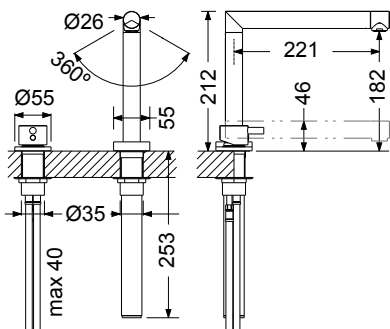

2 οπών με βυθιζόμενο ρουζούνι. Ελάχιστο ύψος: 4,6 εκ.
Ιδανική για ανοιγόμενο παράθυρο.

Βυθιζόμενος κορμός. Ελάχιστο ύψος: 6,65 εκ.
Ιδανική για ανοιγόμενο παράθυρο.

CHROME