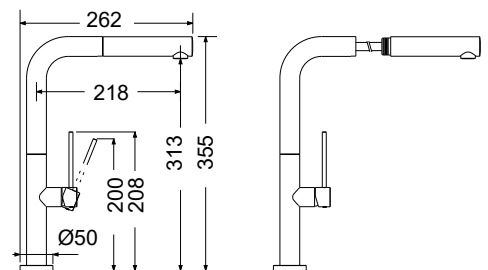

ARMANDO
VICARIO

NEO

48580-410 Tozo Black Brushed

Περιστρεφόμενο ρουξούνι με συρόμενο ντους