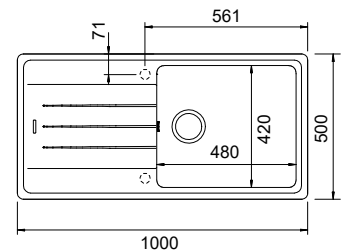

31100-xxx 100x50εκ.
Ένθετος 60