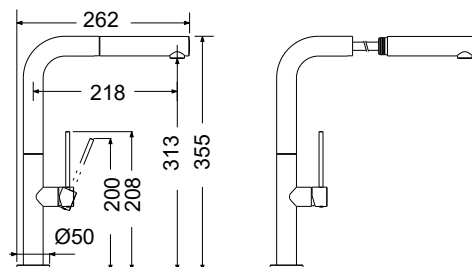

COLOUR

ARMANDO  
**VICARIO**

**48780-400 Tozo** Black matt

Περιστρεφόμενο ρουζούνι με συρόμενο ντους

BLACK MATT

5  
ΧΡΟΝΙΑ  
ΕΓΓΥΗΣΗ

COLOUR

ARMANDO  
VICARIO