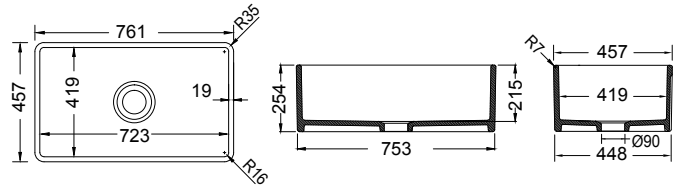

Σχάρα Inox  
23000015 (70x39 εκ.)

Γούρνες 72,3x41,9x21,5εκ.  
Κοπή πάγκου χρησιμοποιήστε τον νεροχύτη

○— **1 όψης**

<b>1138-xxx</b>	<b>76x46εκ.</b>
Επικαθήμενος	Χρώματα matt

**Διαθέσιμος έως εξάντλησης των αποθεμάτων**