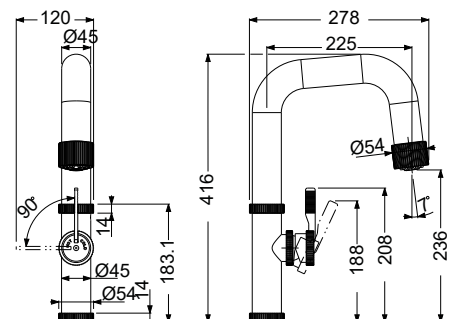

COLOUR

ARMANDO
VICARIO

400686-400 Raw Black matt

Περιστρεφόμενο ρουξούνι με συρόμενο ντους 2 λειτουργιών (shower / spray) και άθραυστο σπιράλ