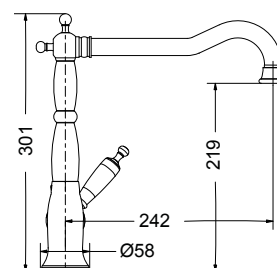

## OXFORD INOX FINISH

5  
ΧΡΟΝΙΑ  
ΕΓΓΥΗΣΗ

NEO  
ΥΨΟΣ 30εκ.

6382-110 Oxford Inox Finish

Μακρύ περιστρεφόμενο ρουζούνι

RETRO

**6381-110** **Oxford** Inox Finish

Περιστρεφόμενο ρουζούμι