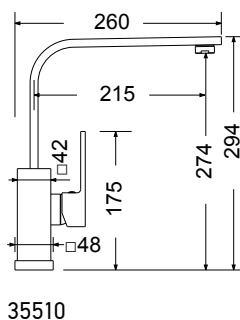

Στις τιμές δεν συμπεριλαμβάνεται ο Φ.Π.Α.