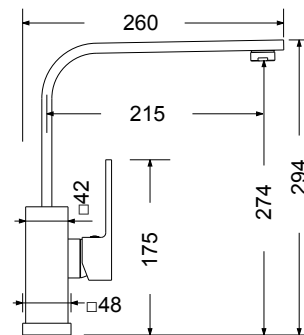

ARMANDO  
**VICARIO**

**35510-100** Kubo Chrome

Περιστρεφόμενο ρουξούνι

CHROME

CHROME

**400746-100 Eva**

Chrome

Περιστρεφόμενο ρουζούνι με συρόμενο ντους