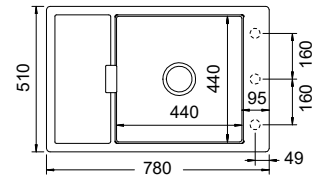

15180-xxx **78x51εκ.**

60

Ένθετος

Αντιστρεφόμενος
Γούρνα 44x44x20εκ.
Κοπή πάγκου 76x49εκ. (R10)
Οπές 3 προχαραγμένες