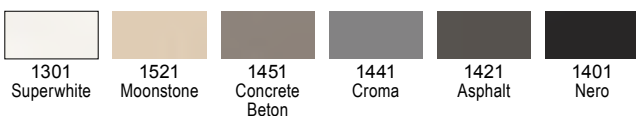

Αντιστρεφόμενος

Γούρνες 35x44,6x20εκ.
Κοπή πάγκου 114x49εκ. (R10)
Οπές 1+1 προχαραγμένες

W28N
Καλάθι κρεμαστό Inox
(46x34εκ.)

629095
Ποτηροτρύπανο "Diamond"
ΠΡΟΣΟΧΗ: Τρύπημα από την **επάνω πλευρά.**