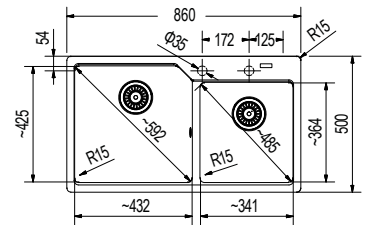

Γούρνα μεγάλη 43,2x42,5x23,5εκ.
Γούρνα μικρή 34,1x36,4x22,5εκ.
Κοπή πάγκου: πατρών
Οπές 2 προχαραγμένες