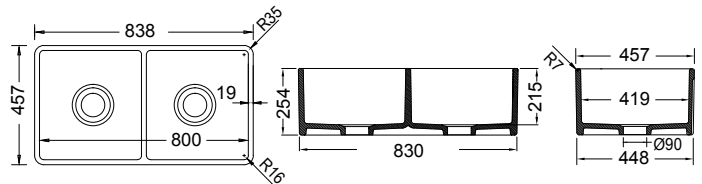

521 Jasmine Matt 551 Brown Matt 411 Grey Matt 401 Black Matt

Στάρα Inox
23000016 (39x36 εκ.)

Γούρνες 39x41,9x21,5εκ.
Κοπή πάγκου χρησιμοποιήστε τον νεροχύτη

όπου -xxx συμπληρώστε τον κωδικό του επιθυμητού χρώματος

Αξεσουάρ: Βαλβίδες 3½" σε 2 χρωματισμούς (προαιρετικά)

• 670-400 (Black) | • 670-220 (Bronze)

Στις τιμές των νεροχυτών, συμπερ/νται χρωμέ βαλβίδες πολυτελείας, σωληνώσεις, λιποσυλλέκτης.