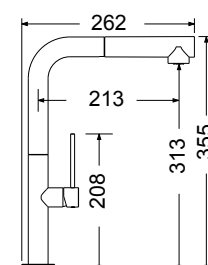

48780-100

Tozo

Chrome

Περιστρεφόμενο ρουξούνη με συρόμενο ντους 2πλής ροής (shower/spray)