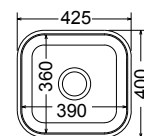

Γούρνα 39x36x18εκ.
Κοπή πάγκου πατρών