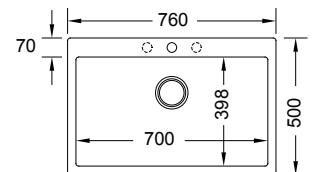

Γούρνα μεγάλη 70x39,8x20εκ.

Κοπή

- •ένθετου 73,6x47,6εκ. (R10)
- •υποκαθ/νου χρησιμ. το νεροχύτη
- Οπές 3 προχαραγμένες

Καλάθι κρεμαστό Inox
W14 (43,5x32 εκ.)