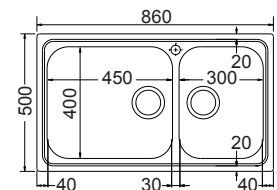

Καλάθι Inox  
Μικρό W12 (39x29,5 εκ.)  
Μεγάλο W13 (42,5x40 εκ.)

**ΜΗ αντιστρεφόμενος**

Γούρνα μεγάλη 45x40x18εκ.  
Γούρνα μικρή 30x40x18εκ.  
Κοπή πάγκου 84x48εκ.  
Οπή 1

**8110-xxx**

**86x50εκ.**

8110-110 Λείο  
8110-112 Σαγρέ