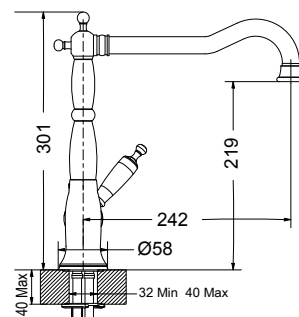

## OXFORD BRONZE

5  
ΧΡΟΝΙΑ  
ΕΓΓΥΗΣΗ

**6388-220 Oxford** Bronze

Περιστρεφόμενο / αποσπώμενο τηλέφωνο με  
άθραυστο σιράλ

RETRO

NEO  
ΥΨΟΣ 30εκ.

6382-220300 Oxford Bronze/White

Μακρύ περιστρεφόμενο ρουζούνι