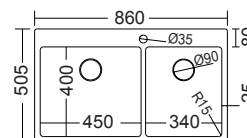

Καλάθι κρεμαστό Inox  
W14 (43,5x32 εκ.)

Μεγάλη Γούρνα 45x40x20εκ.  
Μικρή Γούρνα 34x40x20εκ.  
Κοπή πάγκου 84x48,5εκ.  
Οπή 1

INOX

**29075-110**  **76x50,5εκ.**

Λείο

Καλάθι κρεμαστό Inox  
W14 (43,5x32 εκ.)