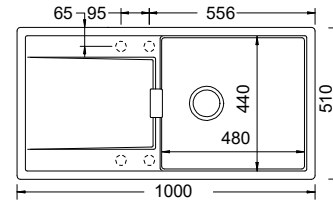

COLOUR

**15100-xxx** **100x51εκ.**  
Ένθετος **60**

Αντιστρεφόμενος

Γούρνα 48x44x20εκ.  
Κοπή πάγκου 98x49εκ. (R10)  
Οπές 2+2 προχαραγμένες

629095 Συμπεριλαμβάνεται  
Ποτηροτρύπανο "Diamond"  
**ΠΡΟΣΟΧΗ:** Τρύπημα από την ΠΙΣΩ πλευρά.