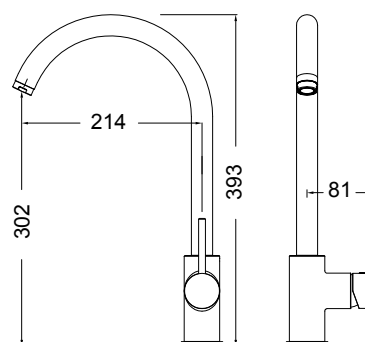

COLOUR

eurorama

145528-400

Tonda

Black matt

Περιστρεφόμενο ρουξούνι