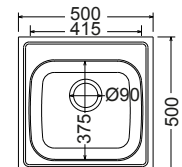

Γούρνα 41,5x37,5x16,5εκ.
Κοπή πάγκου 46,5x46,5εκ.
Οπή κατόπιν ζήτησης