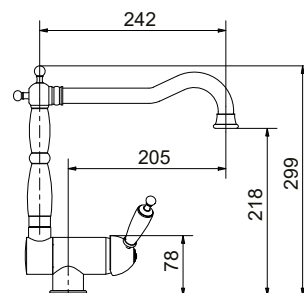

7596-220 Oxford Bronze

Περιστρεφόμενο / Ανακλινόμενο ρουξούνι για χρήση παραθύρου. Ελάχιστο ύψος: 8 εκ.