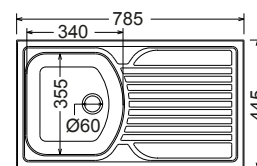

Αντιστρεφόμενος

Γούρνα 34x35,5x15εκ.

Κοπή πάγκου 76,5x43 εκ.

Οπή κατόπιν ζήτησης

Καλάθι Inox
W25 (35x31 εκ.)