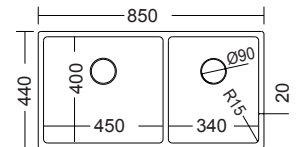

Μεγάλη Γούρνα 45x40x20εκ.
Μικρή Γούρνα 34x40x20εκ.
Κοπή πάγκου πατρών

Κρέμα καθαρισμού
νεροχυτών Inox

Στις τιμές των νεροχυτών, συμπερ/νται βαλβίδες πολυτελείας, σωληνώσεις, λιποσυλλέκτης.

INOX