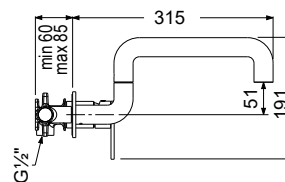

TOIXOY BLACK MATT

5 ΧΡΟΝΙΑ
ΕΓΓΥΗΣΗ

COLOUR

ARMANDO
VICARIO

NEO

400747-400 Laundry Black matt

Τοίχου με περιστρεφόμενο ρουζούνι