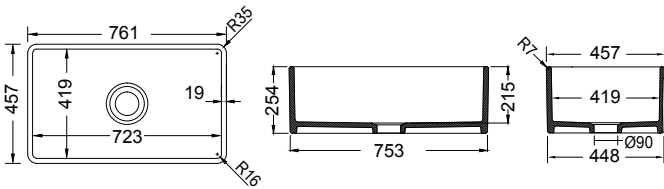

1602-xxx	NEO	76x46εκ.
Επικαθήμενος	White Γυαλιστερό	Χρώματα matt

Σχάρα Inox
23000015 (70x39 εκ.)

Γούρνες 72,3x41,9x21,5εκ.
Κοπή πάγκου χρησιμοποιήστε τον νεροχύτη