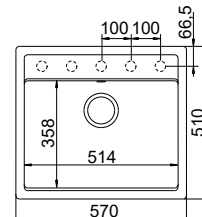

ΠΥΡΙΜΑΧΟΙ (DIN13310)
ΑΝΘΕΚΤΙΚΟΙ στα ΧΤΥΠΗΜΑΤΑ & ΟΞΕΑ
Αντιβακτηριακή προστασία

COLOUR

30060-xxx **57x51εκ.**

Ένθετος

Γούρνα 51,4x35,8x18εκ.
Κοπή πάγκου 55,2x49εκ. (R10)
Οπές 5 προχαραγμένες

629017
Μπωλ κρεμαστό Inox
(36,8x18,5x11 εκ.)

629188
Επιφάνεια
αποστράγγισης
σιλικόνης (40x41,5 εκ.)

W23N
Καλάθι
κρεμαστό Inox
(40x25εκ.)

5901-100 Chrome
629169-xxx Colors
Dispenser

670-220
670-222
670-400
Βαλβίδα + Υπερχείλιση

629095
Ποτηροτράπανο
"Diamond"
ΠΡΟΣΟΧΗ:
Τρύπημα από την
επάνω πλευρά.

όπου -xxx συμπληρώστε τον κωδικό του επιθυμητού χρώματος

Στις τιμές των νεροχυτών, συμπεριλαμβάνονται βαλβίδες πολυτελείας Chrome, σωληνώσεις, λιποσυλλέκτης.