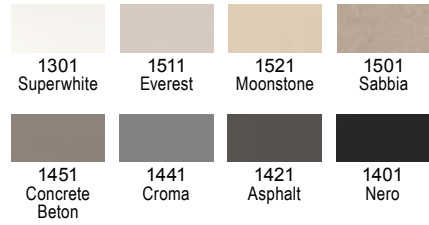

Χρώματα **CRISTALITE®**

18510-xxx Fluo Granite
Περιστρεφόμενο ρουξόφι, περιστρεφόμενο επιστόμιο