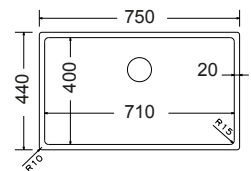

Καλάθι κρεμαστό Inox  
W14 (43,5x32 εκ.)

Γούρνα 50x40x20εκ.  
Κοπή πάγκου πατρών

**28077-110**

**80**

Εξωτερική **75x44εκ.**

Λείο

Καλάθι κρεμαστό Inox  
W14 (43,5x32 εκ.)

Γούρνα 71x40x20εκ.  
Κοπή πάγκου πατρών