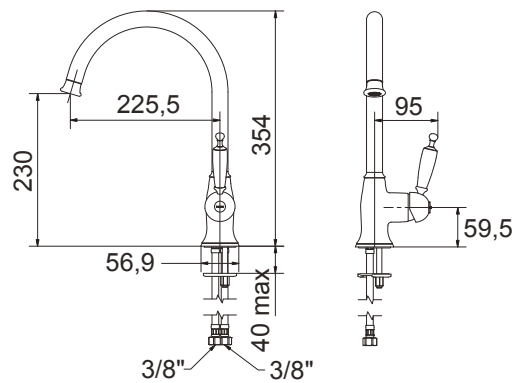

6381-220 Oxford

Bronze

Περιστρεφόμενο ρουξούνι