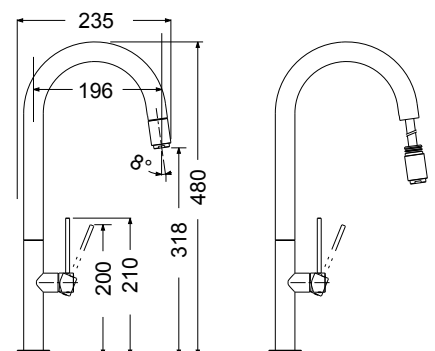

ARMANDO
VICARIO

48780-221 Tozo Antique brass

Περιστρεφόμενο ρουξούνι με συρόμενο ντους