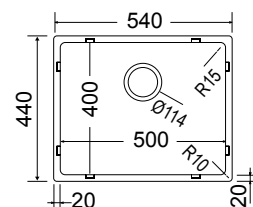

Γούρνα 50x40x20εκ.

Κοπή πάγκου 50x40 εκ. (R15)

Μπαταρίες

Gold Brushed σελ. 126

Black Brushed σελ. 134

όπου -xxx συμπληρώστε τον κωδικό του επιθυμητού χρώματος

Στις τιμές των νεροχυτών, συμπεριλαμβάνονται βαλβίδες πολυτελείας, σωληνώσεις, λιποσυλλέκτης.

Στις τιμές δεν συμπεριλαμβάνεται ο Φ.Π.Α.