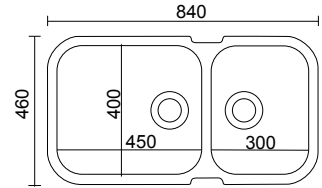

Λείο

Καλάθι Inox  
Μικρό W12 (39x29,5 εκ.)  
Μεγάλο W13 (42,5x40 εκ.)

**Αντιστρεφόμενος**

Γούρνα μεγάλη 45x40x18εκ.  
Γούρνα μικρή 30x40x18εκ.  
Κοπή πάγκου πατρών

**8425-110**

**80**

Εξωτερική **76x45εκ.**