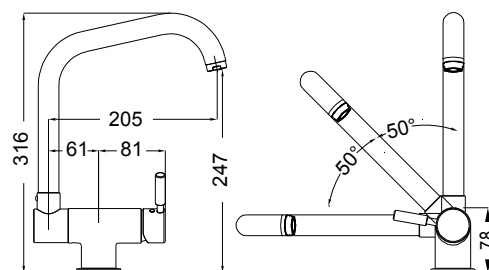

 eurorama

**13700-100**      **Design**      Chrome

Περιστρεφόμενο / Ανακλινόμενο ρουζούνι για χρήση παραθύρου. Ελάχιστο ύψος: 7,8 εκ.

CHROME

ARMANDO  
VICARIO

NEO

400747-100 Laundry Chrome

Τοίχου με περιστρεφόμενο ρουξούνι