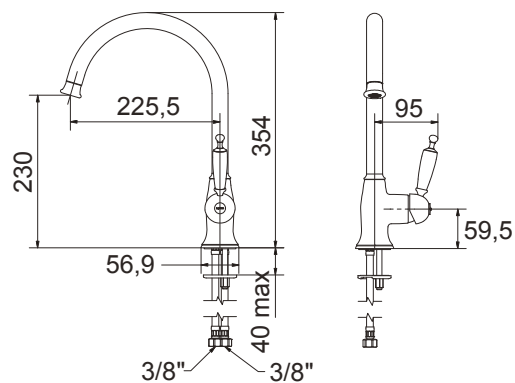

6381-100 **Oxford** Chrome

Περιστρεφόμενο ρουξούνι