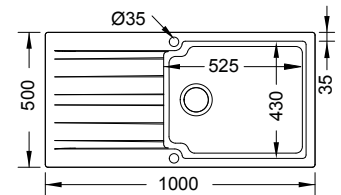

Αντιστρεφόμενος
Γούρνα 52,5x43x21εκ.
Κοπή πάγκου 97,6x47,6εκ.
Οπές 1+1 προχαραγμένες