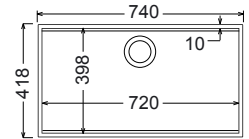

Μπωλ κρεμαστό Inox
S7620/30 (30x42,3 εκ.)

Γούρνα 72x39,8x21εκ.
Κοπή πάγκου πατρών

Στις τιμές των νεροχυτών, συμπεριλαμβάνονται βαλβίδες πολυτελείας, σωληνώσεις, λιποσυλλέκτης.

Κρέμα καθαρισμού
νεροχυτών Inox