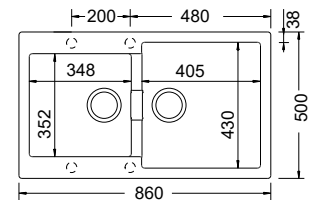

Αντιστρεφόμενος

Γούρνα μεγάλη 40,5x43x20εκ.
Γούρνα μικρή 34,8x35,2x17εκ.
Κοπή πάγκου 84x48εκ. (R10)
Οπές 2+2 προχαραγμένες

629044
Ξύλο κοπής BAMBOO
(54x30 εκ.)

629184
Επιφάνεια κοπής Fibre Rock
(36,8x18,5 εκ.)

629036
Κρύσταλλο κοπής
(54,2x30 εκ.)

629725-xxx
Σχάρα αποστράγγισης Inox
(33,6x48x1,2 εκ.)

W11N
Καλάθι Inox
(32,5x32,5 εκ.)

629372-xxx
Βαλβίδες + Υπερχειλίσια Inox

5901-100 Chrome
629169-xxx Colors

Dispenser

629095
Ποτηροτρόπιανο
"Diamond"

ΠΡΟΣΟΧΗ: Τρύπημα από την επάνω πλευρά.