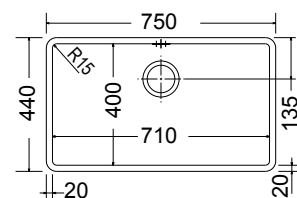

Γούρνα 71x40x20εκ.
Κοπή πάγκου πατρών

Μπαταρίες Black Brushed σελ. 134

όπου -xxx συμπληρώστε τον κωδικό του επιθυμητού χρώματος

Στις τιμές των νεροχυτών, συμπεριλαμβάνονται βαλβίδες πολυτελείας, σωληνώσεις, λιποσυλλέκτης.

Στις τιμές δεν συμπεριλαμβάνεται ο Φ.Π.Α.