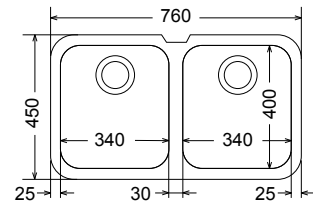

Καλάθι Inox
W12 (39x29,5 εκ.)

Διαθέσιμος έως εξάντλησης των αποθεμάτων

Γούρνες 34x40x18εκ.
Κοπή πάγκου πατρών