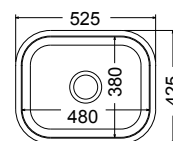

Γούρνα 48x38x18εκ.
Κοπή πάγκου πατρών