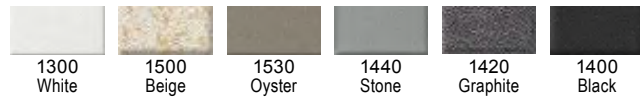

Aruba 6105 Graphite

Fiji 5075U Oyster

**6205-xxx** **90** **86x50εκ.**  
Ένθετος

Καλάθι κρεμαστό Inox  
Μικρό W29 (32x33 εκ.)  
Μεγάλο W28 (40x33εκ)

Γούρνα μεγάλη 43,2x42,5x23,5εκ.  
Γούρνα μικρή 34,1x36,4x22,5εκ.  
Κοπή πάγκου: πατρών  
Οπές 2 προχαραγμένες