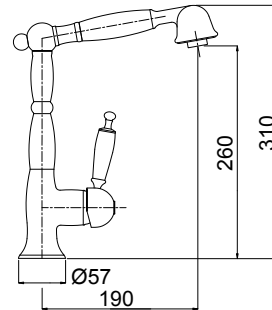

6388-400

Oxford

Black matt

Περιστρεφόμενο / αποσπώμενο τηλέφωνο με άθραυστο σπινάλ