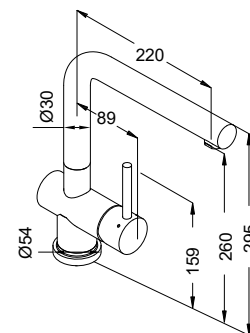

RAME PVD

5
ΧΡΟΝΙΑ
ΕΓΓΥΗΣΗ

100%
INOX

COLOUR

AEPELL

AP6030-222

Rame PVD

Περιστρεφόμενο ρουζούνι