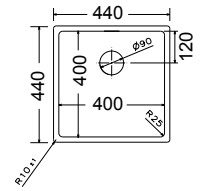

**28040-110**

**45**

Εξωτερική **44x44εκ.**

Λείο

Καλάθι κρεμαστό Inox  
W14 (43,5x32 εκ.)

Γούρνα 40x40x20εκ.  
Κοπή πάγκου πατρών

**28045-110**

**50**