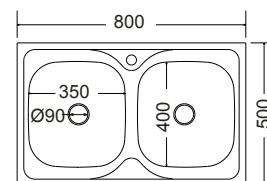

Γούρνες 35x40x16εκ.
Κοπή πάγκου 77,6x47,4εκ.
Οπή 1

INOX