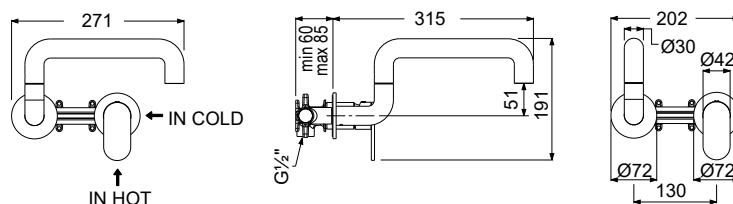

 eurorama

**13700-100**      **Design**      Chrome

Περιστρεφόμενο / Ανακλινόμενο ρουζούνι για χρήση παραθύρου. Ελάχιστο ύψος: 7,8 εκ.

CHROME

ARMANDO  
VICARIO

NEO

400747-100 Laundry Chrome

Τοίχου με περιστρεφόμενο ρουξούνι