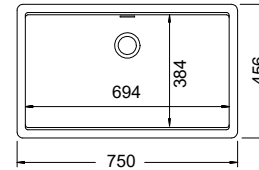

ΠΥΡΙΜΑΧΟΙ (DIN13310)
ΑΝΘΕΚΤΙΚΟΙ στα ΧΤΥΠΗΜΑΤΑ & ΟΞΕΑ
Αντιβακτηριακή προστασία

COLOUR

Εξωτερική διάσταση
30080U-xxx 75x45,6εκ.
Υποκαθήμενος **80**

Γούρνα 69,4x38,4x20εκ.
Κοπή πάγκου 69,4x39,9εκ. (R9)

"PERFECT DRAIN" SCHÖCK PATENDEED
κομμές βαλβίδες 1½" μικρότερου προφίλ

- το σαράκι εισχωρείται στο επίπεδο της τρύπας ίσο με τον νεροχύτη
- δεν μαζεύονται βρωμιές γύρω από την βαλβίδα.

629146 + 629063
Μπώλ κρεμαστό + Πλαίσιο Inox
(35,4x32,5x6,5 εκ.)

629186
Δίσκος αποστράγγισης
κρεμαστός Inox (33,2x39,2x2,2 εκ.)

629188
Επιφάνεια αποστράγγισης
σιλικόνης (40x41,5 εκ.)

W23N
Καλάθι κρεμαστό Inox
(40x25εκ.)

629726-xxx
Σχάρα αποστράγγισης Inox
(33,6x39,2x1,2 εκ.)

5901-100
Chrome
Dispenser

629095
Ποτηροτρόπανο
"Diamond"
ΠΡΟΣΟΧΗ: Τρύπημα από
την **επάνω πλευρά.**

όπου -xxx συμπληρώστε τον κωδικό του επιθυμητού χρώματος

Στις τιμές των νεροχυτών, συμπεριλαμβάνονται βαλβίδες πολυτελείας Chrome, σωληνώσεις, λιποσυλλέκτης.