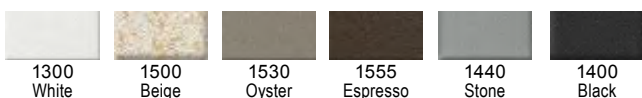

Γούρνα 49x42,5x22,5εκ.  
Κοπή πάγκου: πατρών  
Οπές 1+1 προχαραγμένες

**6210-xxx** 80 116x50εκ.

Ένθετος

Καλάθι κρεμαστό Inox W28 (40x33εκ.)

Αντιστρεφόμενος

Γούρνες 35x43x22,5εκ.  
Κοπή πάγκου: ακολουθείστε τις οδηγίες  
Οπές 1+1 προχαραγμένες