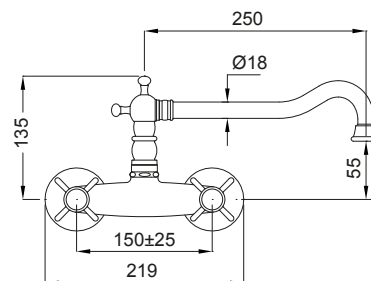

## OXFORD INOX FINISH

5  
ΧΡΟΝΙΑ  
ΕΓΓΥΗΣΗ

NEO  
ΥΨΟΣ 30εκ.

6382-110 Oxford Inox Finish

Μακρύ περιστρεφόμενο ρουζούνι

RETRO

**6381-110** **Oxford** Inox Finish

Περιστρεφόμενο ρουζούμι