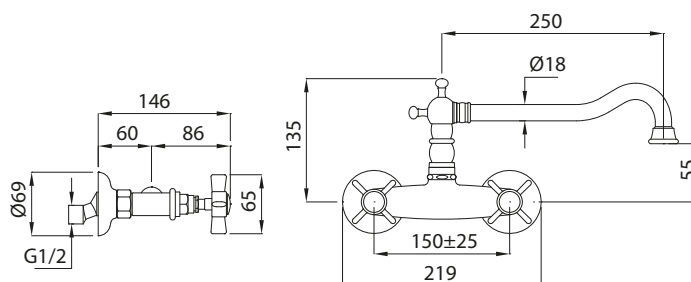

852-400 Princeton Black matt

Περιστρεφόμενο ρουξούνι