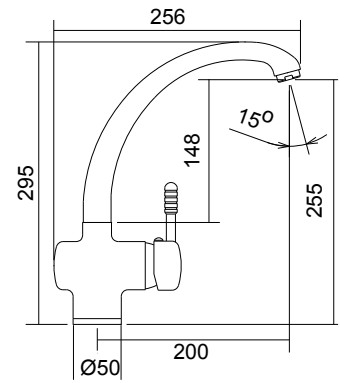

laTore

Διαθέσιμη έως εξαντλήσεως των αποθεμάτων

5112-100

Split

Chrome

Περιστρεφόμενο ρουζούνι