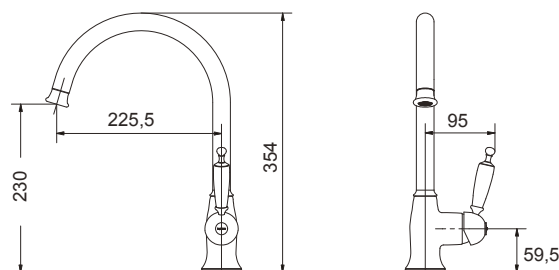

## OXFORD INOX FINISH

5  
ΧΡΟΝΙΑ  
ΕΓΓΥΗΣΗ

NEO  
ΥΨΟΣ 30εκ.

6382-110 Oxford Inox Finish

Μακρύ περιστρεφόμενο ρουζούνι

RETRO

**6381-110** **Oxford** Inox Finish

Περιστρεφόμενο ρουζούμι