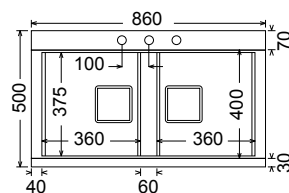

Λείο

**1.**

Συμπεριλαμβάνει:

- 2 x κρύσταλλα συρόμενα Black
- 2 x αόρατες αυτόματες βαλβίδες

2 x A/B  
Inox

Συρόμενο μπωλ Inox  
S9500/15 (38,6x15,6 εκ.)

Γούρνες 36x37,5x24,5εκ.  
Κοπή πάγκου 84x48εκ.  
Οπές 3