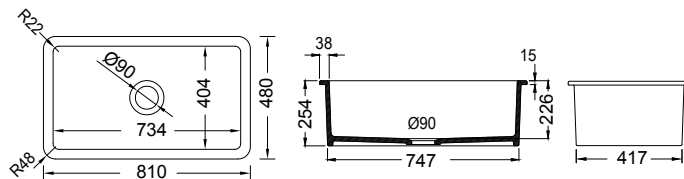

## CLEAN PLUS+

Οι νεροχύτες BOCCHI με την ειδική επεξεργασία Clean Plus+, παραμένουν πάντα αστραφτερά καθαροί σαν καινούριοι.

COLOUR

**1362-xxx**

Εξωτερική **81x48εκ.**

Ένθετος ή Υποκαθήμενος

Χρώματα matt

Στάρα Inox  
23000012 (69x36,5 εκ.)