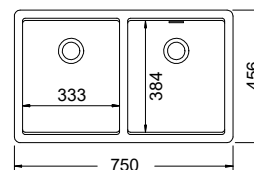

Γούρνες 33,3x38,4x20εκ.
Κοπή πάγκου 69,4x40εκ. (R9)