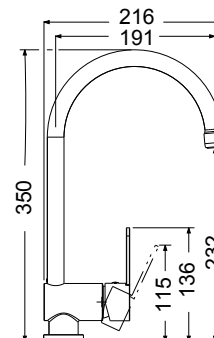

ARMANDO
VICARIO

15710-100   **Base**   Chrome

Περιστρεφόμενο ρουξούνι

CHROME