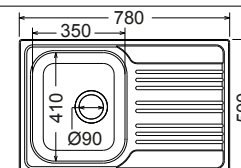

Οπή κατόπιν ζήτησης

Καλάθι Inox  
W25 (35x31 εκ.)

**25100-110**  **78x50εκ.**

Λείο

Πλήρης συσκευασία: 10 τεμ.

Καλάθι Inox  
W15 (33x39 εκ.)

**Αντιστρεφόμενος**

Γούρνα 35x41x17εκ.