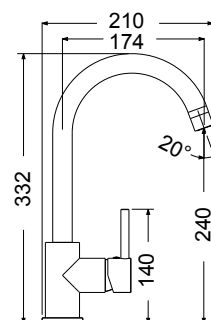

18710-100

Fluo

Chrome

Περιστρεφόμενο ρουξούνι

CHROME