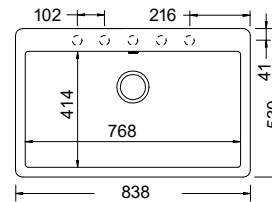

**15090-xxx** **83,8x53εκ.**  
**90**  
Ένθετος

Γούρνα 76,8x41,4x24εκ.  
Κοπή πάγκου 81,8x51εκ. (R10)  
Οπές 5 προχαραγμένες

629095 Συμπεριλαμβάνεται  
Ποτηροτρύπανο "Diamond"  
**ΠΡΟΣΟΧΗ:** Τρύπημα από την ΠΙΣΩ πλευρά.