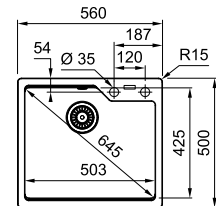

Γούρνα: 50,3x42,5x23,5εκ.
Κοπή πάγκου: πατρών
Οπές: 2 προχαραγμένες