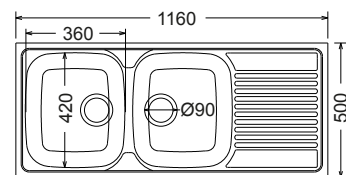

**Αντιστρεφόμενος**

Γούρνα 45x40x19εκ.  
Κοπή πάγκου 97,5x48εκ.  
Οπή κατόπιν ζήτησης

**25210-110** **80** 116x50εκ.

Λείο

Πλήρης συσκευασία: 5 τεμ.

Καλάθι Inox  
W15 (33x39 εκ.)

**Αντιστρεφόμενος**

Γούρνες 36x42x15εκ.  
Κοπή πάγκου 113,5x47,5εκ.  
Οπή κατόπιν ζήτησης