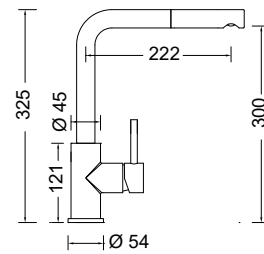

702609-111

Inox

Περιστρεφόμενο ρουξούνι με συρόμενο ντους και άθραυστο σπινάλι. Inox 100%.