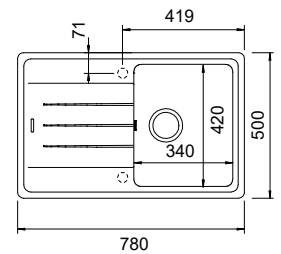

-xxx 78x50εκ.
Ένθετος 45

Αντιστρεφόμενος
Γούρνα 34x42x18εκ.
Κοπή πάγκου 76x48εκ. (R10)
Οπές 1+1 προχαραγμένες