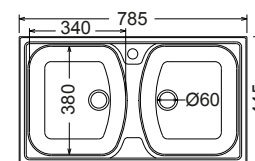

Γούρνες 34x38x15εκ.
Κοπή πάγκου 76x43 εκ.
Οπή 1

Στις τιμές των νεροχυτών, συμπεριλαμβάνονται βαλβίδες πολυτελείας, σωληνώσεις, λιποσυλλέκτης (εκτός 24200).

Κρέμα καθαρισμού
νεροχυτών Inox