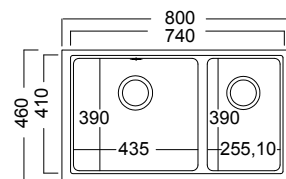

# Διαθέσιμοι έως εξάντλησης των αποθεμάτων

**5200U-xxx**

Εξωτερική **80x46εκ.**

Υποκαθήμενος

Γούρνα μεγάλη 43,5x39x20,3εκ.  
Γούρνα μικρή 25,5x39x17,7εκ.  
Κοπή πάγκου πατρών

**5075U-xxx**

Εξωτερική **80x46εκ.**