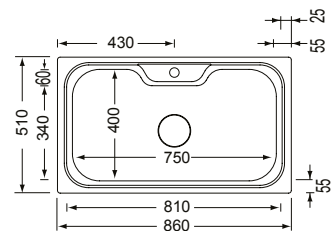

Γούρνα 75x40x22εκ.

Κοπή πάγκου 84x49εκ.

Οπή 1

INOX