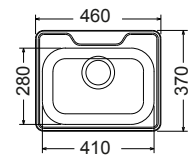

Γούρνα 41x28x16εκ.
Κοπή πάγκου 44x34εκ.
Οπή κατόπιν ζήτησης