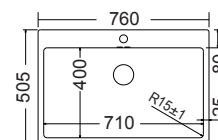

Καλάθι κρεμαστό Inox  
W14 (43,5x32 εκ.)

Μεγάλη Γούρνα 45x40x20εκ.  
Μικρή Γούρνα 34x40x20εκ.  
Κοπή πάγκου 84x48,5εκ.  
Οπή 1

INOX

**29075-110**  **76x50,5εκ.**

Λείο

Καλάθι κρεμαστό Inox  
W14 (43,5x32 εκ.)