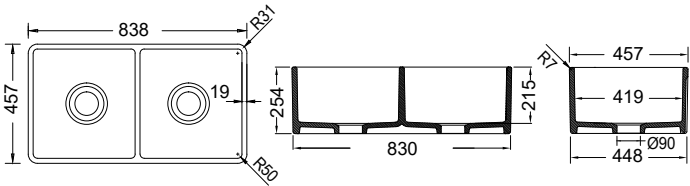

1094-301

84x46εκ.

Επικαθήμενος

White matt

301
White Matt

Στάρα Inox
23000016 (39x36 εκ.)

Γούρνες 39x41,9x21,5εκ.
Κοπή πάγκου χρησιμοποιήστε τον νεροχύτη