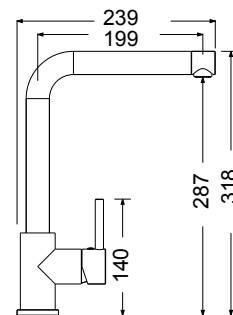

18510-100 Fluo Chrome

Περιστρεφόμενο ρουξοῦνι, περιστρεφόμενο επιστόμιο

CHROME