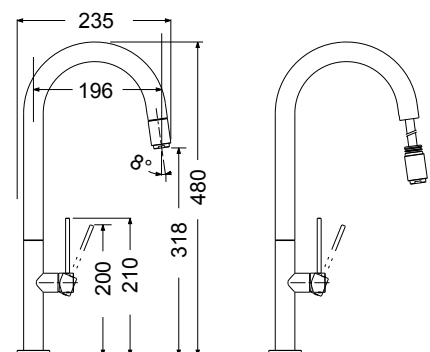

48780-400201 Tozo Black matt / Gold Brushed

Περιστρεφόμενο ρουζούνι με συρόμενο ντους