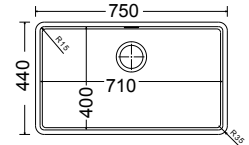

Εξωτερική 75x44εκ.

Λείο

Καλάθι Inox  
W24 (37x31,5 εκ.)

Γούρνα 71x40x20εκ.  
Κοπή πάγκου πατρών

INOX

**FEM50-110**

60

Εξωτερική 53,8x43,8εκ.