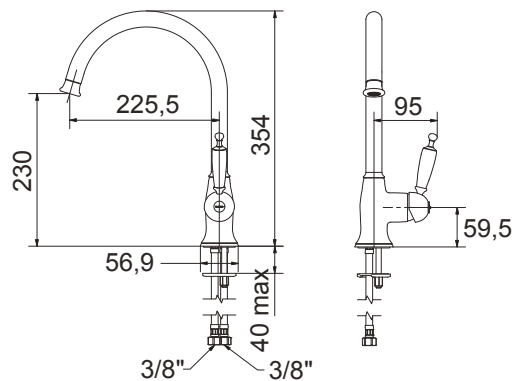

6381-220 Oxford

Bronze

Περιστρεφόμενο ρουξούνι