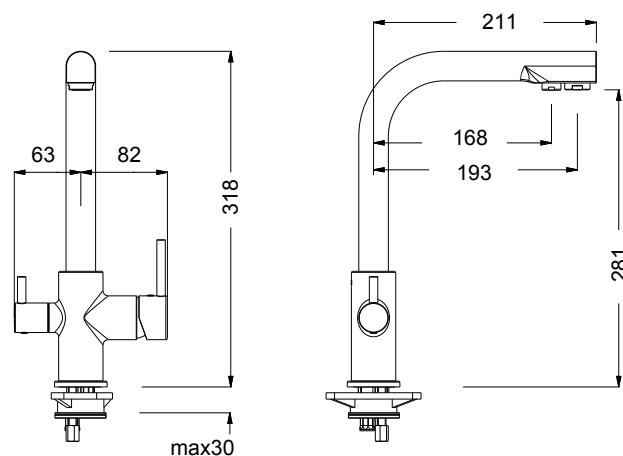

eurorama

**13534-100**

Chrome

για σύνδεση με ντεπόζιτο

**13534F-100**

Chrome

για σύνδεση με φίλτρο πόσιμου νερού  
αντίστροφης όσμωσης