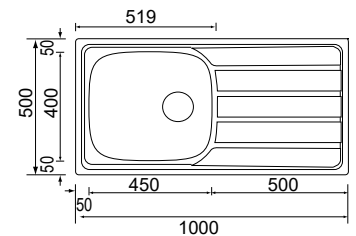

 Καλάθι Inox  
W25 (35x31 εκ.)

Γούρνες 34,2x38x16εκ.  
Κοπή πάγκου 83,5x47,5εκ.  
Οπή κατόπιν ζήτησης

INOX

**8215-110**  **100x50εκ.**

Λείο

 Καλάθι Inox  
W13 (42,5x40 εκ.)

**Αντιστρεφόμενος**  
Γούρνα 45x40x16εκ.  
Κοπή πάγκου 97,5x47,5εκ.  
Οπή κατόπιν ζήτησης