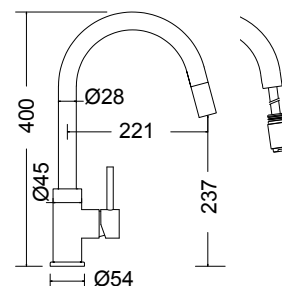

# BLACK BRUSHED

ARMANDO  
**VICARIO**

**48780-410 Tozo Black Brushed**

Περιστρεφόμενο ρουξούνι με συρόμενο ντους

COLOUR

100%  
INOX

eurorama

NEO