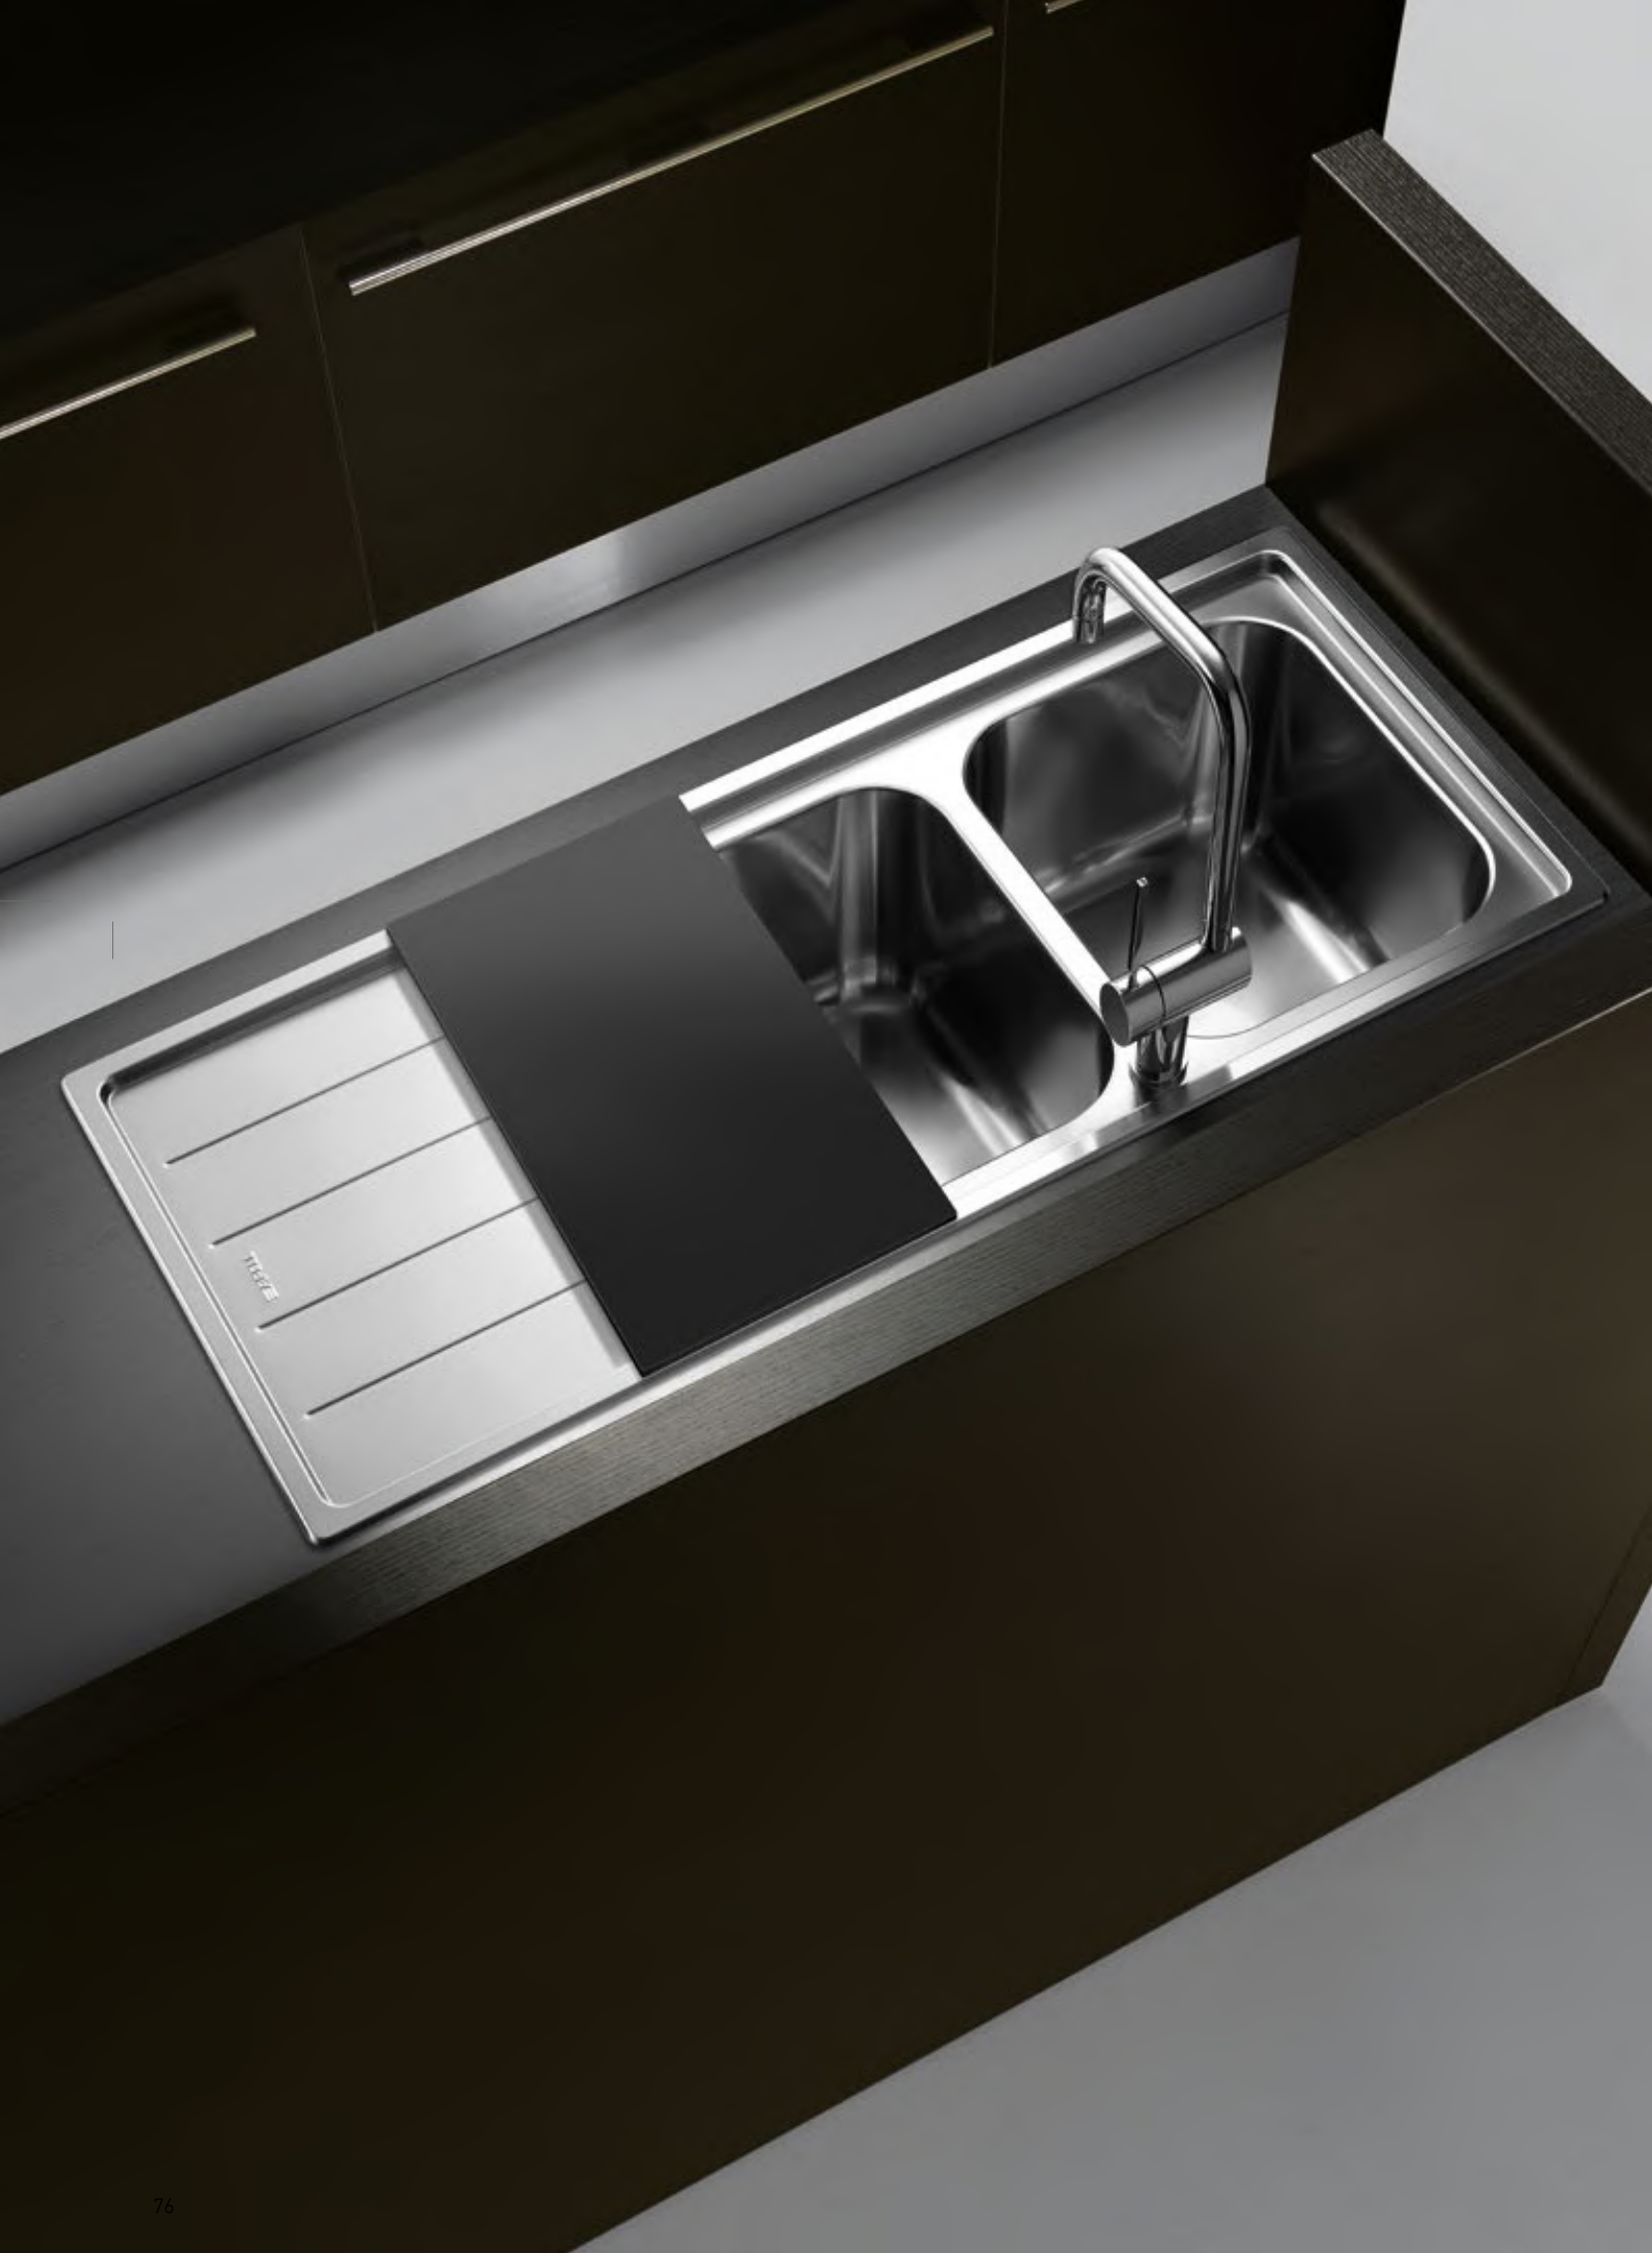

Νεροχύτες

Functionality
and Design

Ιnox Ένθετοι Ιnox Υποκαθήμενοι

Ένθετοι

APELL	
Sinphonia	78
Iris	79
Amalthea	80
Linear Plus	82
CR860	84
Linear	86
Anniversario	88
Area	90

FORTINOX

Squadro	92
Arena	94
Valley / Slender	96

Υποκαθήμενοι

APELL	
Amalthea	104
Linear Plus	106
Ferrara	108

FORTINOX

Squadro	110
Valley	112

Είδη σιφωνισμού	114

INOX

ISO
QUALITY
ASSURANCE

CE

Κατασκευή με
πιστοποιημένα υλικά
και διαδικασίες CE, ISO.

Οι κατασκευαστές διατηρούν το δικαίωμα να τροποποιήσουν τα προϊόντα χωρίς οποιαδήποτε προγενέστερη ειδοποίηση.