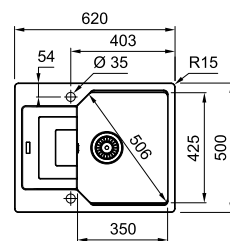

# Διαθέσιμοι έως εξάντλησης των αποθεμάτων

**6160-xxx** 45 62x50εκ.

Ένθετος

Καλάθι κρεμαστό Inox W28 (40x33εκ.)

Αντιστρεφόμενος

Γούρνα 35x42,5x22,5εκ.  
Κοπή πάγκου: πατρών  
Οπές 1+1 προχαραγμένες

**6100-xxx** 60 78x50εκ.