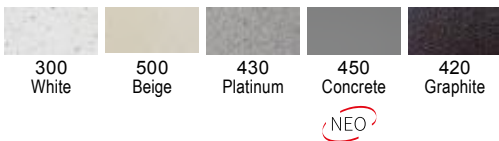

KS105-xxx **60** **100x50εκ.**
Ένθετος

Καλάθι Inox
W25 (35x31 εκ.)