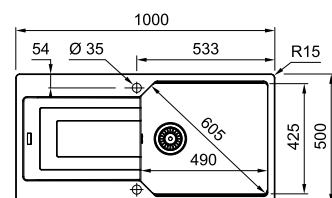

# Διαθέσιμοι έως εξάντλησης των αποθεμάτων

**6160-xxx** 45 62x50εκ.

Ένθετος

Καλάθι κρεμαστό Inox W28 (40x33εκ.)

Αντιστρεφόμενος

Γούρνα 35x42,5x22,5εκ.  
Κοπή πάγκου: πατρών  
Οπές 1+1 προχαραγμένες

**6100-xxx** 60 78x50εκ.

Ένθετος

Καλάθι κρεμαστό Inox W28 (40x33εκ.)

Αντιστρεφόμενος

Γούρνα 49,1x42,5x22,5εκ.  
Κοπή πάγκου: πατρών  
Οπές 1+1 προχαραγμένες

**6105-xxx** 60 100x50εκ.

Ένθετος

Καλάθι κρεμαστό Inox W28 (40x33εκ.)

Αντιστρεφόμενος