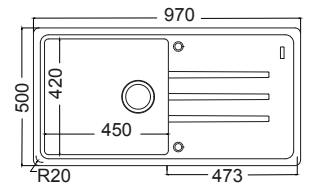

Καλάθι κρεμαστό Inox
W14 (43,5x32 εκ.)