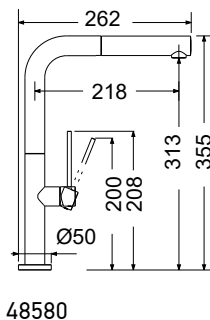

Στις τιμές δεν συμπεριλαμβάνεται ο Φ.Π.Α.