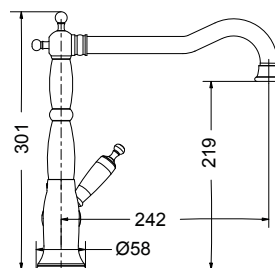

**852-110** **Princeton** Inox Finish

Τοίχου με περιστρεφόμενο ρουζούμι

**6388-100 Oxford** Chrome

Περιστρεφόμενο / αποσπώμενο τηλέφωνο με  
άθραυστο σπιδράλ

**NEO**  
ΥΨΟΣ 30εκ.

**6382-100** **Oxford** Chrome