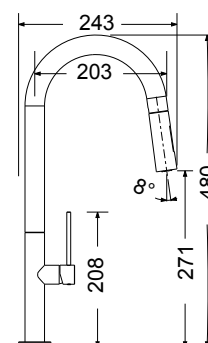

48780-100

Tozo

Chrome

Περιστρεφόμενο ρουξούνη με συρόμενο ντους 2πλής ροής (shower/spray)

48580-100

Tozo

Chrome

Περιστρεφόμενο ρουξούνη με συρόμενο ντους 2πλής ροής (shower/spray)

CHROME