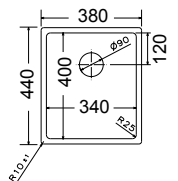

28077

INOX

**28034-110**

**45**

Εξωτερική **38x44εκ.**

Λείο

Καλάθι κρεμαστό Inox  
W14 (43,5x32 εκ.)

Γούρνα 34x40x20εκ.  
Κοπή πάγκου πατρών