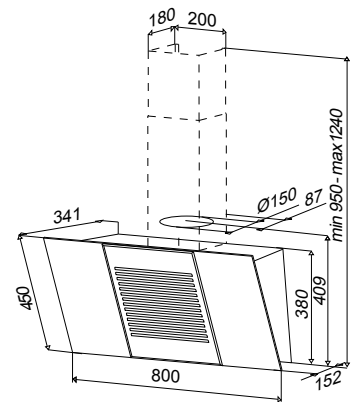

- Πληκτρολόγιο αφής φωτιζόμενο
  3 Ταχύτητες + 1 εντατική
  Ψηφιακή ένδειξη ταχύτητας
  Timer: λειτουργία αυτόματης διακοπής 5min
  μετά την χρήση
- Φωτισμός LED 2 x 2,5 W
- Φίλτρο αλουμινίου (πλένεται)
- Ελεύθερη απορρόφηση 707 m³/h
  Απορρόφηση EN61591 690 m³/h
  Συνολική ισχύς 255 W
  Πίεση 500 Pa
  Επίπεδο θορύβου 45-66 dB
- Έξοδος Ø 150
- Ενεργειακή κλάση C
- Ελάχιστο ύψος τοποθέτησης: 50 εκ. από ηλεκτρική εστία / 60 εκ. από εστία υγραερίου

HORIZON - Επίτοιχος

80 εκ.

INOX με MAYPO κρύσταλλο Securit

HORI80-400

εισφορά ανακύκλωσης

- Πληκτρολόγιο αφής φωτιζόμενο
  3 Ταχύτητες + 1 εντατική
  Ψηφιακή ένδειξη ταχύτητας
  Timer: λειτουργία αυτόματης διακοπής 5min
  μετά την χρήση
- Φωτισμός LED 2 x 2,5 W
- Φίλτρα αλουμινίου (πλένονται)
- Έξοδος Ø 150
- Ελεύθερη απορρόφηση 770 m³/h
  Απορρόφηση EN61591 695 m³/h
  Συνολική ισχύς 255 W
  Πίεση 550 Pa
  Επίπεδο θορύβου 51-66 dB
- Ενεργειακή κλάση A
- Ελάχιστο ύψος τοποθέτησης: 50 εκ. από ηλεκτρική εστία / 65 εκ. από εστία υγραερίου

ZETA - Επίτοιχος

90 εκ.

INOX με MAYPO κρύσταλλο Securit

ZETA90-400

εισφορά ανακύκλωσης