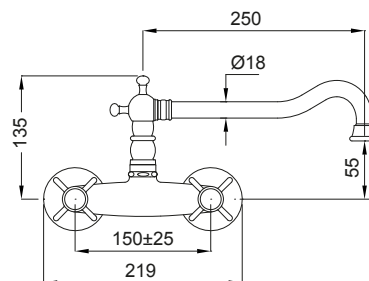

852-100 Princeton Inox Finish

Τοίχου με περιστρεφόμενο ρουξούνι