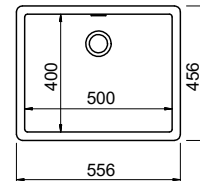

Γούρνα 50x40x20εκ.
Κοπή πάγκου 50x40εκ. (R9)