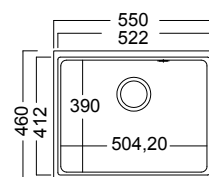

# Διαθέσιμοι έως εξάντλησης των αποθεμάτων

**5200U-xxx**

Εξωτερική **80x46εκ.**

Υποκαθήμενος

Γούρνα μεγάλη 43,5x39x20,3εκ.  
Γούρνα μικρή 25,5x39x17,7εκ.  
Κοπή πάγκου πατρών

**5075U-xxx**

Εξωτερική **80x46εκ.**

Υποκαθήμενος

Γούρνα 72,1x39x20,3εκ.  
Κοπή πάγκου πατρών

**5050U-xxx**

Εξωτερική **55x46εκ.**

Υποκαθήμενος

Γούρνα 50,4x39x20,3εκ.  
Κοπή πάγκου πατρών

Καλάθι Inox  
Μεγάλο W22 κρεμαστό (41x33 εκ.)

Καλάθι Inox  
Μικρό W23 (36,4x24,9 εκ.)  
(κατάλληλο μόνο για 5200 & 5200U)