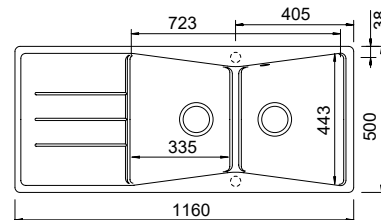

Αντιστρεφόμενος

Γούρνα 33,5x44,3x20εκ.
Κοπή πάγκου 114x48εκ. (R10)
Οπές 1+1 προχαραγμένες

629044
Ξύλο κοπής BAMBOO
(54x30 εκ.)

629184
Επιφάνεια κοπής Fibre
Rock (36,8x18,5 εκ.)

629036
Κρύσταλλο κοπής
(54,2x30 εκ.)

W17
Καλάθι Inox
(37,3/31x31,8εκ.)

670-220 /τεμ.
670-222 /τεμ.
670-400 /τεμ.
Βαλβίδες + Υπερχείλιση

629095
Ποτηροτρύπανο
"Diamond"
ΠΡΟΣΟΧΗ: Τρύπημα από την επάνω πλευρά.

όπου -xxx συμπληρώστε τον κωδικό του επιθυμητού χρώματος

Στις τιμές των νεροκυτών, συμπερ/νται βαλβίδες πολυτελείας Chrome, σωληνώσεις, λιποσυλλέκτης.

Στις τιμές δεν συμπεριλαμβάνεται ο Φ.Π.Α.