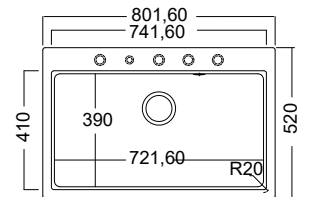

Ένθετος

Καλάθι κρεμαστό Inox W28 (40x33εκ.)

Αντιστρεφόμενος

Γούρνα 49,1x42,5x22,5εκ.  
Κοπή πάγκου: πατρών  
Οπές 1+1 προχαραγμένες

**6105-xxx** 60 100x50εκ.

Ένθετος

Καλάθι κρεμαστό Inox W28 (40x33εκ.)

Αντιστρεφόμενος

Γούρνα 49x42,5x22,5εκ.  
Κοπή πάγκου: πατρών  
Οπές 1+1 προχαραγμένες

**6210-xxx** 80 116x50εκ.

Ένθετος

Καλάθι κρεμαστό Inox W28 (40x33εκ.)

Αντιστρεφόμενος

Γούρνες 35x43x22,5εκ.  
Κοπή πάγκου: ακολουθείστε τις οδηγίες  
Οπές 1+1 προχαραγμένες

**5200-xxx** **80** **80x52εκ.**  
Ένθετος

Γούρνα μεγάλη 43,5x39x20,3εκ.  
Γούρνα μικρή 25,5x39x17,7εκ.  
Κοπή Πάγκου: ακολουθήστε τις οδηγίες  
Οπές 5 προχαραγμένες

**5075-xxx** **80** **80x52εκ.**  
Ένθετος