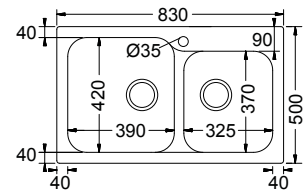

Καλάθι Inox  
Μικρό W25 (35x31 εκ.)

Γούρνα μεγάλη 39x42x21,2εκ.  
Γούρνα μικρή 32,5x37x21,2εκ.  
Κοπή πάγκου 80,6x47,2εκ.  
Οπή 1

**KS100-xxx** **45** **86x50εκ.**  
Ένθετος

Καλάθι Inox  
W25 (35x31 εκ.)