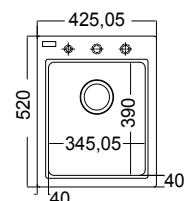

Γούρνα 34,5x39x20,3εκ.
Κοπή Πάγκου: 40,9x50,4εκ. (R20)
Οπές 3 προχαραγμένες