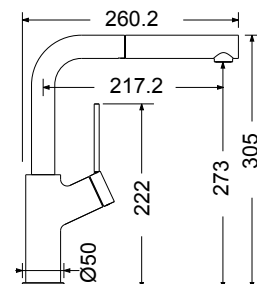

22580-100 Piza Chrome

Περιστρεφόμενο ρουξούνι με συρόμενο ντους και άθραυστο σπιράλ

CHROME