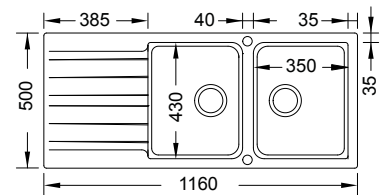

Αντιστρεφόμενος
Γούρνες 35x43x21,2εκ.
Κοπή πάγκου 113,2x47,2εκ.
Οπές 1+1 προχαραγμένες

όπου -xxx συμπληρώστε τον κωδικό του επιθυμητού χρώματος

Στις τιμές των νεροκυτών, συμπεριλαμβάνονται βαλβίδες πολυτελείας, σωληνώσεις, λιποσυλλέκτης.