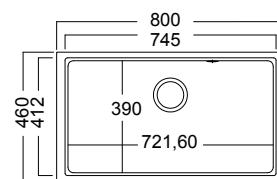

Γούρνα 72,1x39x20,3εκ.
Κοπή πάγκου πατρών