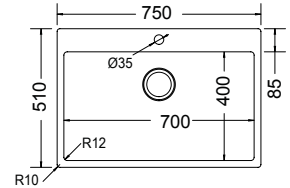

75x51εκ.

Λείο

Καλάθι Inox  
W14 κρεμαστό (43,5x32 εκ.)

Γούρνα 70x40x20εκ.  
Κοπή πάγκου 73,5x49,5εκ. (R10)  
Οπή 1

INOX

**LNP1001 R-110**

100x50εκ.

Λείο