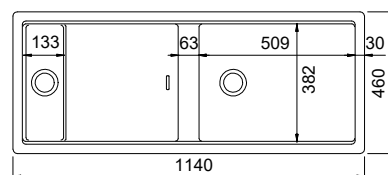

Αντιστρεφόμενος

Γούρνα μεγάλη 50,9x38,4x23εκ.

Γούρνα μικρή 13,3x38,4x14εκ.

Κοπή πάγκου ένθετου 112x44εκ. (R10)

υποκαθήμενου 112x44εκ. (R10)

Οπές Χωρίς