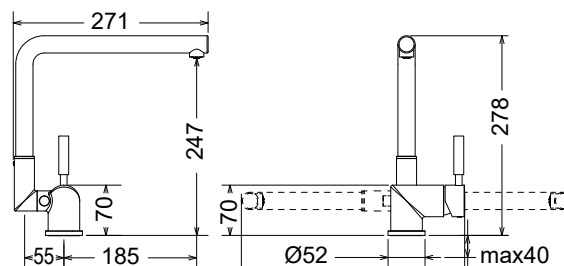

La Torre

12115-100   **Tech**   Chrome

Περιστρεφόμενο / Ανακλινόμενο ρουζούνι για χρήση παραθύρου. Ελάχιστο ύψος: 7 εκ.