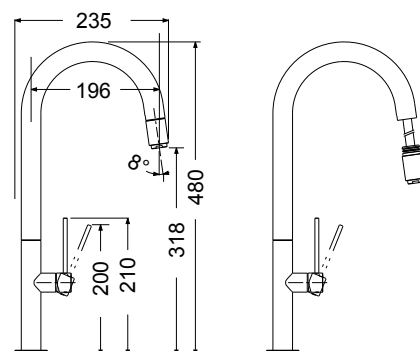

COLOUR

ARMANDO
VICARIO

48780-400 Tozo Black matt

Περιστρεφόμενο ρουζούνι με συρόμενο ντους