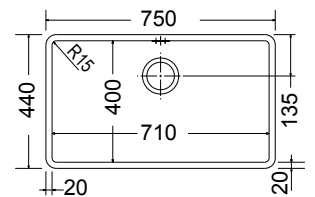

Προτεινόμενη μπαταρία INOX PVD