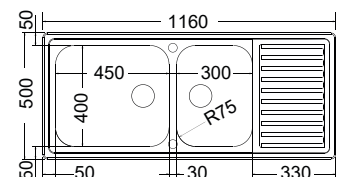

Καλάθι Inox  
W13 (42,5x40 εκ.)

**Αντιστρεφόμενος**

Γούρνα 45x40x19εκ.  
Κοπή πάγκου 84x48εκ.  
Οπές 1+1

**8116-xxx**

**116x50εκ.**

8116-110 Λείο  
8116-112 Σαγρέ

Καλάθι Inox  
Μικρό W12 (39x29,5 εκ.)  
Μεγάλο W13 (42,5x40 εκ.)