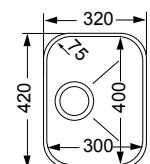

Καλάθι Inox  
W13 (42,5x40 εκ.)

Γούρνα 45x40x18εκ.  
Κοπή πάγκου πατρών

**8430-110**

**40**

Εξωτερική **32x42εκ.**

Λείο

Καλάθι Inox  
W12 (39x29,5 εκ.)

Γούρνα 30x40x18εκ.  
Κοπή πάγκου πατρών