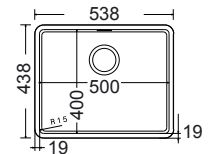

Καλάθι Inox
W24 (37x31,5 εκ.)

Γούρνα 50x40x20εκ.
Κοπή πάγκου πατρών