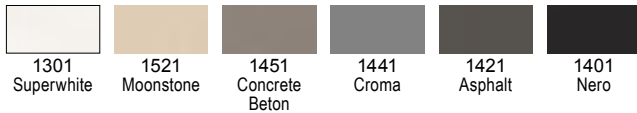

ΠΥΡΙΜΑΧΟΙ (DIN13310)
ΑΝΘΕΚΤΙΚΟΙ στα ΧΤΥΠΗΜΑΤΑ & ΟΞΕΑ
Αντιβακτηριακή προστασία

COLOUR

30180-xxx

78x50εκ.

60

Ένθετος

Αντιστρεφόμενος

Γούρνα 46,5x43,6x19,5εκ.
Κοπή πάγκου 76x48εκ. (R10)
Οπές 1+1 προχαραγμένες

W28N
Καλάθι κρεμαστό Inox
(46x34εκ.)

670-220
670-222
670-400
Βαλβίδα + Υπερχείλιση

629095
Ποτηροτρίπανο
"Diamond"
ΠΡΟΣΟΧΗ:
Τρύπημα από την
επάνω πλευρά.

όπου -xxx συμπληρώστε τον κωδικό του επιθυμητού χρώματος

Στις τιμές των νεροχυτών, συμπεριλαμβάνονται βαλβίδες πολυτελείας Chrome, σωληνώσεις, λιποσυλλέκτης.