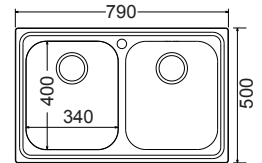

Καλάθι Inox  
W15 (33x39 εκ.)

Γούρνες 34x40x19εκ.  
Κοπή πάγκου 95x48εκ.  
Οπή 1

**8380-xxx**

**79x50εκ.**

8380-110 Λείο  
8380-112 Σαγρέ

Καλάθι Inox  
W15 (33x39 εκ.)

Γούρνες 34x40x18εκ.  
Κοπή πάγκου 77x48εκ.  
Οπή 1