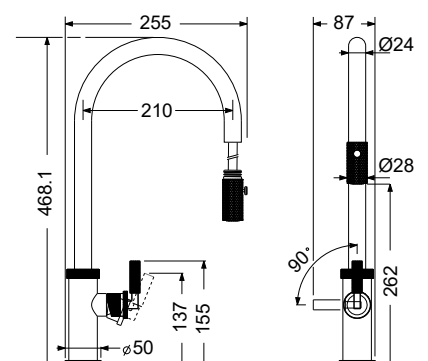

ARMANDO
VICARIO

400702-110   **Urban**   Inox Finish

Περιστρεφόμενο ρουξούνι με συρόμενο ντους 2 λειτουργιών (shower / spray) και άθραυστο σπινάλι