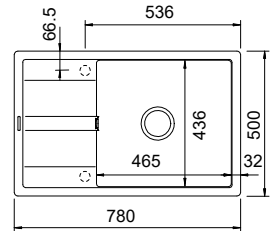

Ένθετος

**Αντιστρεφόμενος**

Γούρνα 46,5x43,6x19,5εκ.  
Κοπή πάγκου 76x48εκ. (R10)  
Οπές 1+1 προχαραγμένες

W28N  
Καλάθι κρεμαστό Inox  
(46x34εκ.)

670-220  
670-222  
670-400  
Βαλβίδα + Υπερχείλιση

629095  
Ποτηροτρίπανο  
"Diamond"  
**ΠΡΟΣΟΧΗ:**  
Τρύπημα από την  
επάνω πλευρά.