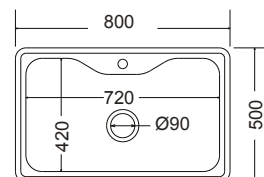

110  
Satin (Λείο)

112  
Σαγρέ

**22080-xxx**

**80**

**80x50εκ.**

22080-110 Λείο

22080-112 Σαγρέ

Γούρνα 72x42x21εκ.