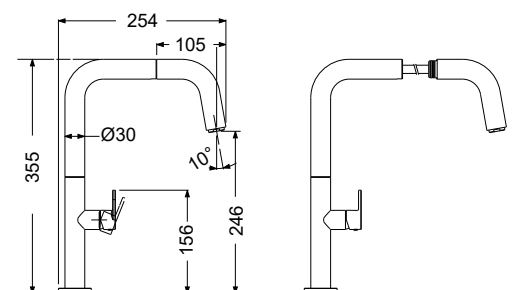

ARMANDO  
**VICARIO**

**35510-100** Kubo Chrome

Περιστρεφόμενο ρουξούνι

CHROME

CHROME

**400746-100 Eva**

Chrome

Περιστρεφόμενο ρουζούνι με συρόμενο ντους