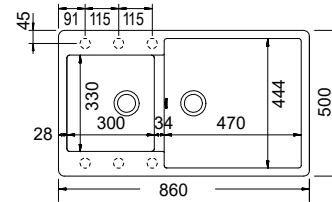

31290-xxx

86x50εκ.

Ένθετος

Αντιστρεφόμενος

Γούρνα μεγάλη 47x44,4x21εκ.

Γούρνα μικρή 30x33x19εκ.

Κοπή πάγκου 84,6x48,6εκ. (R10)

Οπές 3+3 προχαραγμένες