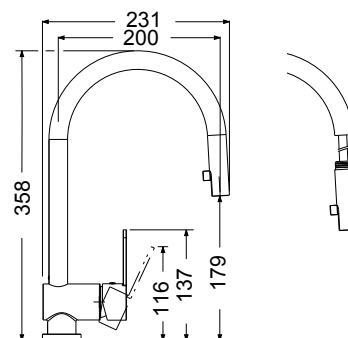

BASE - SPLIT - VIVA Chrome

ARMANDO
VICARIO

15780-100   **Base**   Chrome

Περιστρεφόμενο ρουξούνι με συρόμενο ντους και άθραυστο σιράλ