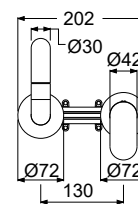

TOIXOY BLACK MATT

5 ΧΡΟΝΙΑ
ΕΓΓΥΗΣΗ

COLOUR

ARMANDO
VICARIO

NEO

400747-400 Laundry Black matt

Τοίχου με περιστρεφόμενο ρουζούνι