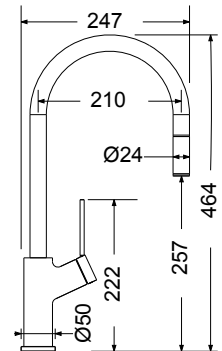

22780-100 Piza Chrome

Περιστρεφόμενο ρουξούνι με συρόμενο ντους και άθραυστο σπιράλ