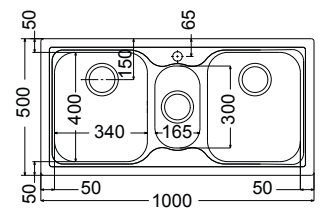

Καλάθι Inox  
W15 (33x39 εκ.)

Γούρνες 34x40x19εκ.  
Κοπή πάγκου 95x48εκ.  
Οπή 1

**8380-xxx**

**79x50εκ.**

8380-110 Λείο  
8380-112 Σαγρέ

Καλάθι Inox  
W15 (33x39 εκ.)

Γούρνες 34x40x18εκ.  
Κοπή πάγκου 77x48εκ.  
Οπή 1