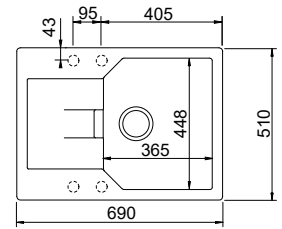

Αντιστρεφόμενος

Γούρνα 36,5x44,8x20εκ.
Κοπή πάγκου 67x49εκ. (R10)
Οπές 2+2 προχαραγμένες

COLOUR

W28N
Καλάθι κρεμαστό Inox
(46x34εκ.)

5901-100
Chrome
Dispenser

629095
Ποτηροτρύπανο "Diamond"
ΠΡΟΣΟΧΗ: Τρύπημα από την **επάνω πλευρά.**