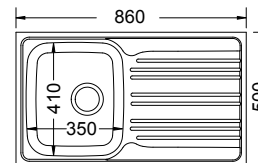

Αντιστρεφόμενος

Γούρνα 35x41x17εκ.
Κοπή πάγκου 84x48εκ.
Οπή κατόπιν ζήτησης