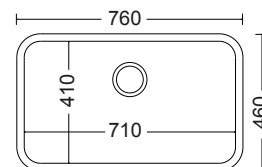

Γούρνα 71x41x20εκ.
Κοπή πάγκου πατρών