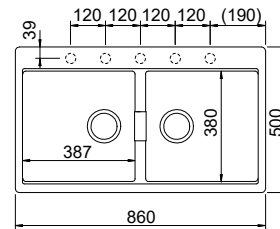

629146 + 629063
Μπωλ κρεμαστό + Πλαίσιο Inox
(35,4x32,5x6,5 εκ.)

629051SH
Μπωλ κρεμαστό Inox
(39,3x15,3x10,9 εκ.)

629186
Δίσκος αποστράγγισης
κρεμαστός Inox (33,2x39,2x2,2 εκ.)

629188
Επιφάνεια αποστράγγισης
σιλικόνης (40x41,5 εκ.)

629044
Ξύλο κοπής BAMBOO
(54x30 εκ.)

629184
Επιφάνεια κοπής Fibre Rock
(36,8x18,5 εκ.)

629050
Κρύσταλλο κοπής
(53,8x27,5 εκ.)

629036
Κρύσταλλο κοπής
(54,2x30 εκ.)

W31
Καλάθι κρεμαστό Inox
(39x33 εκ.)

629726-xxx
Σχάρα αποστράγγισης Inox
(33,6x39,2x1,2 εκ.)

629372-xxx
Βαλβίδες +
Υπερχείλιση Inox

5901-100 Chrome
629169-xxx Colors
Dispenser

όπου -xxx συμπληρώστε τον κωδικό του επιθυμητού χρώματος

Στις τιμές των νεροχυτών, συμπεριλαμβάνονται βαλβίδες πολυτελείας Chrome, σωληνώσεις, λιποσυλλέκτης.