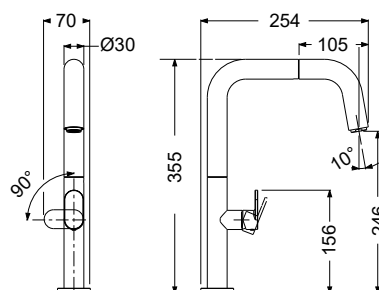

BLACK MATT

5
ΧΡΟΝΙΑ
ΕΓΓΥΗΣΗ

COLOUR

ARMANDO
VICARIO

NEO

400746-400 Eva Black matt

Περιστρεφόμενο ρουξούνη με συρόμενο ντους