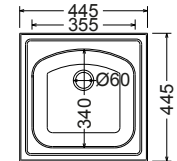

Γούρνα 35,5x34x15εκ.
Κοπή πάγκου 43x43εκ.
Οπή κατόπιν ζήτησης

INOX