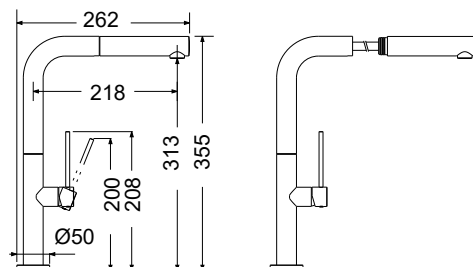

COLOUR

ARMANDO  
VICARIO

48580-300 Tozo White matt

Περιστρεφόμενο ρουζούνι με συρόμενο ντους

COLOUR

ARMANDO  
**VICARIO**

**48780-300 Tozo** White matt

Περιστρεφόμενο ρουξούνι με συρόμενο ντους