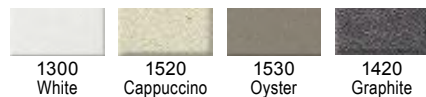

6050-xxx **60** **56x50εκ.**
Ένθετος

Καλάθι κρεμαστό Inox
W28 (40x33εκ.)