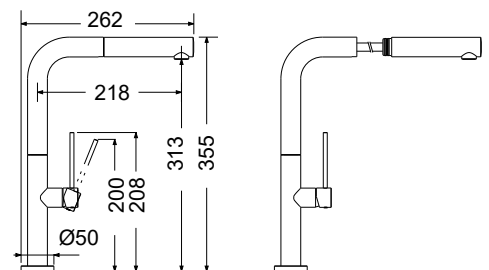

ARMANDO
VICARIO

NEO

48580-201 Tozo Gold Brushed

Περιστρεφόμενο ρουξούνι με συρόμενο ντους