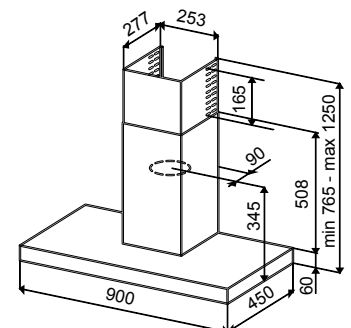

**HORIZON - Επίτοιχος**

80 εκ.

INOX με MAYPO κρύσταλλο Securit

HORI80-400

εισφορά ανακύκλωσης

- Πληκτρολόγιο αφής φωτιζόμενο  
3 Ταχύτητες + 1 εντατική  
Ψηφιακή ένδειξη ταχύτητας  
Timer: λειτουργία αυτόματης διακοπής 5min  
μετά την χρήση
- Φωτισμός LED 2 x 2,5 W
- Φίλτρα αλουμινίου (πλένονται)
- Έξοδος Ø 150
- Ελεύθερη απορρόφηση 770 m<sup>3</sup>/h  
Απορρόφηση EN61591 695 m<sup>3</sup>/h  
Συνολική ισχύς 255 W  
Πίεση 550 Pa  
Επίπεδο θορύβου 51-66 dB
- Ενεργειακή κλάση A
- Ελάχιστο ύψος τοποθέτησης: 50 εκ. από ηλεκτρική εστία / 65 εκ. από εστία υγραερίου