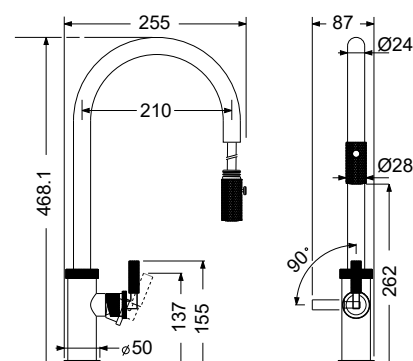

400702-100 Urban Chrome

Περιστρεφόμενο ρουξούνι με συρόμενο ντους 2 λειτουργιών (shower / spray) και άθραυστο σπινάλ