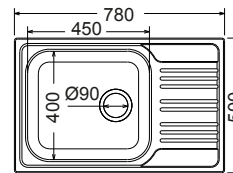

Κοπή πάγκου 75,5x48εκ.

Οπή κατόπιν ζήτησης

**25105-xxx** **60** 78x50εκ.

25105-110 Λείο  
25105-112 Σαγρέ

Πλήρης συσκευασία: 10 τεμ.

Καλάθι Inox  
W13 (42,5x40 εκ.)

**Αντιστρεφόμενος**

Γούρνα 45x40x18εκ.  
Κοπή πάγκου 75,5x48εκ.  
Οπή κατόπιν ζήτησης