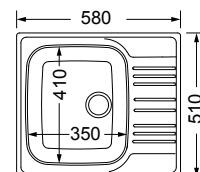

Αντιστρεφόμενος

Γούρνα 35x41x16εκ.

Κοπή πάγκου 56x49εκ.

Οπή κατόπιν ζήτησης