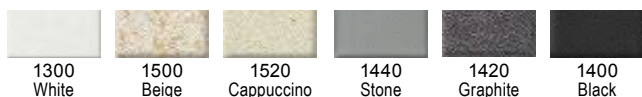

Ένθετος

Καλάθι κρεμαστό Inox W28 (40x33εκ.)

Αντιστρεφόμενος

Γούρνα 49,1x42,5x22,5εκ.  
Κοπή πάγκου: πατρών  
Οπές 1+1 προχαραγμένες

**6105-xxx** 60 100x50εκ.

Ένθετος

Καλάθι κρεμαστό Inox W28 (40x33εκ.)

Αντιστρεφόμενος