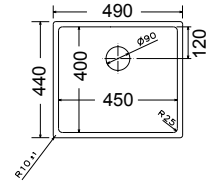

Γούρνα 45x40x20εκ.
Κοπή πάγκου πατρών