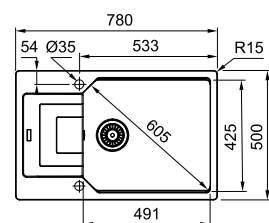

6100-xxx 60 78x50εκ.

Ένθετος

Καλάθι κρεμαστό Inox W28 (40x33εκ.)

Αντιστρεφόμενος

Γούρνα 49,1x42,5x22,5εκ.
Κοπή πάγκου: πατρών
Οπές 1+1 προχαραγμένες