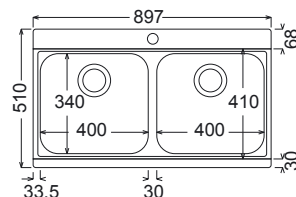

9320-110

90

89,7x51εκ.

Λείο

Συμπεριλαμβάνει:

- 2 x κρύσταλλα συρόμενα
- 2 x αόρατες βαλβίδες

Γούρνες 40x34x23εκ.

Κοπή πάγκου 86x48εκ.

Οπή 1