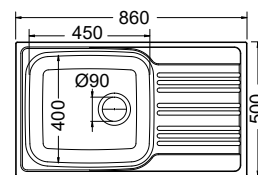

Αντιστρεφόμενος

Γούρνα 45x40x19εκ.
Κοπή πάγκου 84x48εκ.
Οπή κατόπιν ζήτησης