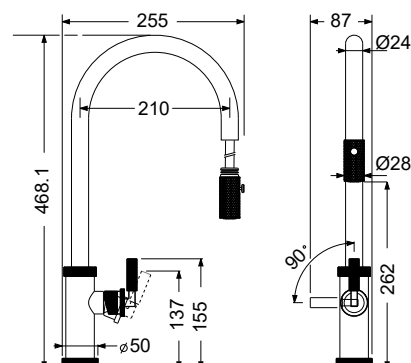

ARMANDO
VICARIO

400702-400 Urban Black matt

Περιστρεφόμενο ρουξούνι με συρόμενο ντους 2 λειτουργιών
(shower / spray) και άθραυστο σπινάλ