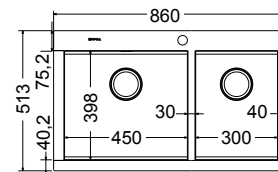

Μπowl κρεμαστό Inox
S7620/30 (30x42,3 εκ.)

Γούρνα μεγάλη 45x39,8x21εκ.
Γούρνα μικρή 30x39,8x21εκ.
Κοπή πάγκου 84x48εκ.
Οπή 1