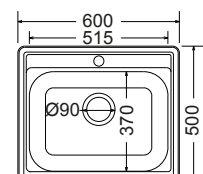

Γούρνα 51,5x37x18,5εκ.
Κοπή πάγκου 56x46,5εκ.
Οπή 1