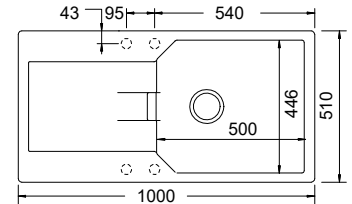

Αντιστρεφόμενος

Γούρνα 50x44,6x20εκ.
Κοπή πάγκου 98x49εκ. (R10)
Οπές 2+2 προχαραγμένες

629050
Κρύσταλλο κοπής
(53,8x27,5 εκ.)

W28N
Καλάθι κρεμαστό Inox
(46x34εκ.)

5901-100
Chrome
Dispenser

629095
Ποτηροτρύπανο
"Diamond"

ΠΡΟΣΟΧΗ: Τρύπημα από την **επάνω πλευρά.**