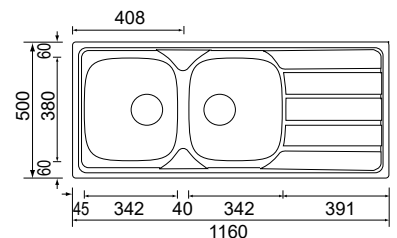

Καλάθι Inox
W25 (35x31 εκ.)

Αντιστρεφόμενος
Γούρνα 34,2x38x16εκ.
Κοπή πάγκου 113,5x47,5εκ.
Οπή κατόπιν ζήτησης

Στις τιμές των νεροχυτών, συμπεριλαμβάνονται βαλβίδες πολυτελείας, σωληνώσεις, λιποσυλλέκτης.

Κρέμα καθαρισμού
νεροχυτών Inox