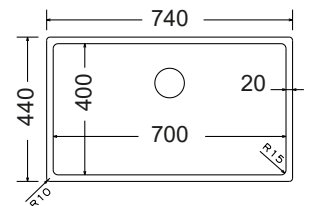

COLOUR

**28075-xxx**

**80**

Εξωτερική **74x44εκ.**

28075-211

Gold Brushed PVD

28075-411

Black Brushed PVD