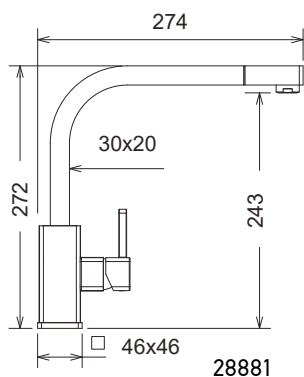

Στις τιμές δεν συμπεριλαμβάνεται ο Φ.Π.Α.