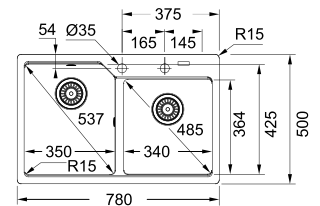

**6200-xxx** **80** **78x50εκ.**  
Ένθετος

Καλάθι κρεμαστό Inox  
Μικρό W29 (32x33 εκ.)  
Μεγάλο W28 (40x33εκ)

Γούρνα μεγάλη 35x42,5x22,5εκ.  
Γούρνα μικρή 34x36,4x20,5εκ.  
Κοπή πάγκου: πατρών  
Οπές 2 προχαραγμένες