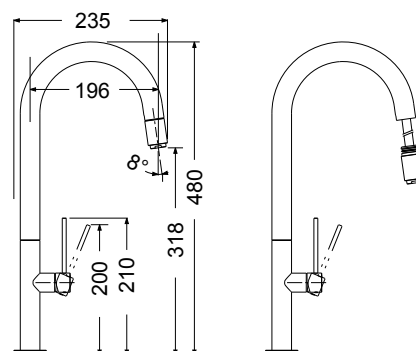

COLOUR

ARMANDO  
VICARIO

48580-300 Tozo White matt

Περιστρεφόμενο ρουζούνι με συρόμενο ντους

COLOUR

ARMANDO  
**VICARIO**

**48780-300 Tozo** White matt

Περιστρεφόμενο ρουξούνι με συρόμενο ντους