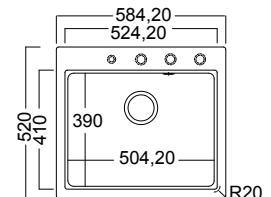

Γούρνα 49x42,5x22,5εκ.  
Κοπή πάγκου: πατρών  
Οπές 1+1 προχαραγμένες

**6210-xxx** 80 116x50εκ.

Ένθετος

Καλάθι κρεμαστό Inox W28 (40x33εκ.)

Αντιστρεφόμενος

Γούρνες 35x43x22,5εκ.  
Κοπή πάγκου: ακολουθείστε τις οδηγίες  
Οπές 1+1 προχαραγμένες

**5200-xxx** **80** **80x52εκ.**  
Ένθετος

Γούρνα μεγάλη 43,5x39x20,3εκ.  
Γούρνα μικρή 25,5x39x17,7εκ.  
Κοπή Πάγκου: ακολουθήστε τις οδηγίες  
Οπές 5 προχαραγμένες

**5075-xxx** **80** **80x52εκ.**  
Ένθετος

Γούρνα 72,1x39x20,3εκ.  
Κοπή Πάγκου: ακολουθήστε τις οδηγίες  
Οπές 5 προχαραγμένες

**5050-xxx** **60** **58,5x52εκ.**  
Ένθετος

Γούρνα 50,4x39x20,3εκ.  
Κοπή Πάγκου: ακολουθήστε τις οδηγίες  
Οπές 4 προχαραγμένες