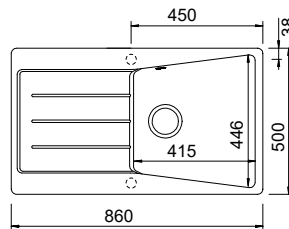

32190-xxx 86x50εκ.

Ένθετος **50**

Αντιστρεφόμενος

Γούρνα 41,5x44,6x20εκ.
Κοπή πάγκου 84x48εκ. (R10)
Οπές 1+1 προχαραγμένες

COLOUR

629184
Επιφάνεια κοπής Fibre Rock (36,8x18,5 εκ.)

629044
Ξύλο κοπής BAMBOO (54x30 εκ.)

629036
Κρύσταλλο κοπής (54,2x30 εκ.)

W17
Καλάθι Inox (37,3/31x31,8εκ.)

670-220
670-222
670-400
Βαλβίδα + Υπερχείλιση

629095
Ποτηροτρύπανο
"Diamond" (ΠΡΟΣΟΧΗ: Τρύπημα από την επάνω πλευρά)

32300-xxx 116x50εκ.

Ένθετος **80**

Αντιστρεφόμενος

Γούρνα 33,5x44,3x20εκ.
Κοπή πάγκου 114x48εκ. (R10)
Οπές 1+1 προχαραγμένες

629044
Ξύλο κοπής BAMBOO
(54x30 εκ.)

629184
Επιφάνεια κοπής Fibre
Rock (36,8x18,5 εκ.)

629036
Κρύσταλλο κοπής
(54,2x30 εκ.)

W17
Καλάθι Inox
(37,3/31x31,8εκ.)

670-220 /τεμ.
670-222 /τεμ.
670-400 /τεμ.
Βαλβίδες + Υπερχείλιση

629095
Ποτηροτρύπανο
"Diamond"
ΠΡΟΣΟΧΗ: Τρύπημα από την επάνω πλευρά.

όπου -xxx συμπληρώστε τον κωδικό του επιθυμητού χρώματος

Στις τιμές των νεροκυτών, συμπερ/νται βαλβίδες πολυτελείας Chrome, σωληνώσεις, λιποσυλλέκτης.

Στις τιμές δεν συμπεριλαμβάνεται ο Φ.Π.Α.