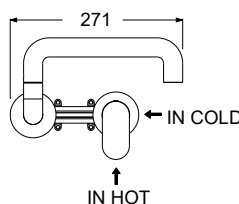

TOIXOY BLACK MATT

5 ΧΡΟΝΙΑ
ΕΓΓΥΗΣΗ

COLOUR

ARMANDO
VICARIO

NEO

400747-400 Laundry Black matt

Τοίχου με περιστρεφόμενο ρουζούνι