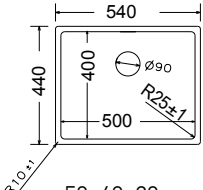

Γούρνα 50x40x20εκ.
Κοπή πάγκου πατρών