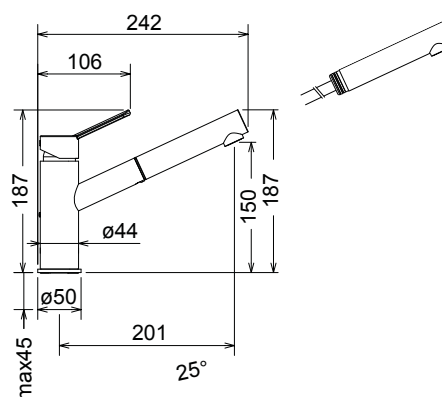

laTorte

42181-100   **Newpro**   Chrome

Περιστρεφόμενο ρουξούνι με συρόμενο ντους και άθραυστο σπινάλ

CHROME