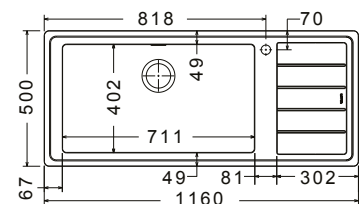

Καλάθι Inox  
W24 (37x31,5 εκ.)

Ποδιά R: Δεξιά  
Γούρνα 50x40x21,5εκ.  
Κοπή πάγκου 98x48εκ.  
Οπή 1

**LNP1161 L/R-110**

116x50εκ.

Λείο

Καλάθι Inox  
W14 κρεμαστό (43,5x32 εκ.)

Ποδιά L: Αριστερά | R: Δεξιά  
Γούρνα 71,1x40,2x21,5εκ.  
Κοπή πάγκου 114x48εκ.  
Οπή 1