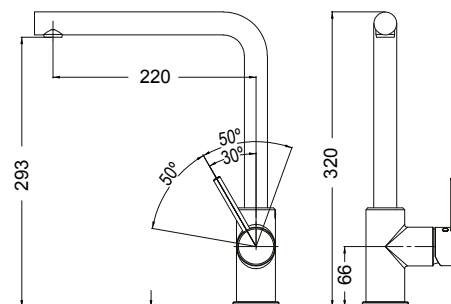

145515-100 Tonda Chrome

Περιστρεφόμενο ρουξούνι

CHROME