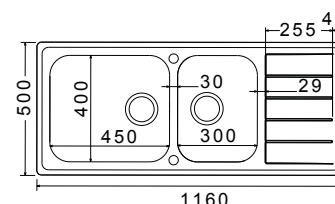

**8516-xxx**

**116x50εκ.**

8516-110 Λείο  
8516-112 Σαγρέ

Καλάθι Inox  
Μικρό W12 (39x29,5 εκ.)  
Μεγάλο W13 (42,5x40 εκ.)

**Αντιστρεφόμενος**

Γούρνα μεγάλη 45x40x21εκ.  
Γούρνα μικρή 30x40x21εκ.  
Κοπή πάγκου 114x48εκ.  
Οπές 1+1