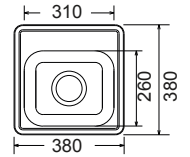

Γούρνα Ø37,5x16εκ.  
Κοπή πάγκου Ø46εκ.  
Οπή 1

**25038-110**

45

38x38εκ.

Λείο

Πλήρης συσκευασία: 10 τεμ.

Γούρνα 31x26x16εκ.  
Κοπή πάγκου 35x35εκ.  
Οπή κατόπιν ζήτησης

**24050-110**