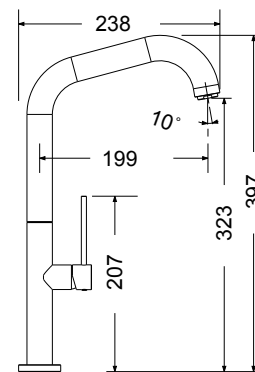

ARMANDO VICARIO

Διαθέσιμη έως εξάντλησης των αποθεμάτων

48510-100 Tozo Chrome

Περιστρεφόμενο ρουξούνι

CHROME