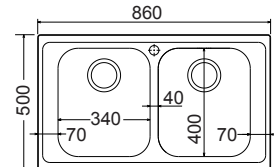

Γούρνες 34x40x18εκ.
Κοπή πάγκου 84x48εκ.
Οπή 1