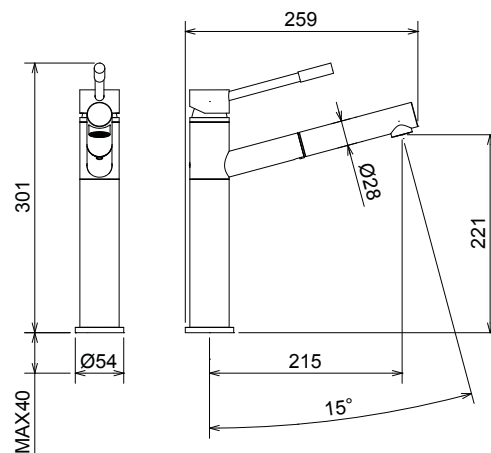

TECH - NEWPRO Chrome

5 ΧΡΟΝΙΑ
ΕΓΓΥΗΣΗ

laTorte

12181-100   **Tech**   Chrome

Περιστρεφόμενο ρουξούνι με συρόμενο ντους και άθραυστο σπινάλ