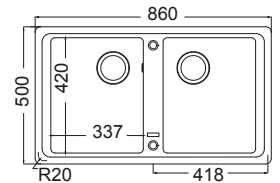

**286-xxx**

**80**

**86x50εκ.**

Ένθετος

Καλάθι κρεμαστό Inox  
W14 (43,5x32 εκ.)

Γούρνες 33,7x42x20εκ.  
Κοπή πάγκου 84x48εκ. (R20)  
Οπές 1+1 προχαραγμένες

**105-xxx**

**60**