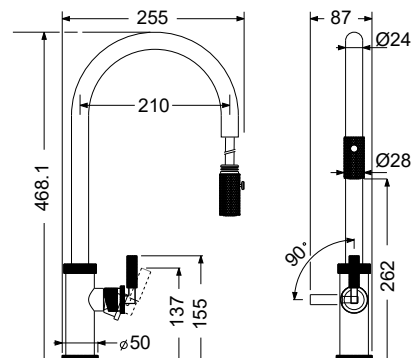

NATURAL BRASS (Φυσικός Μπρούντζος)

5 ΧΡΟΝΙΑ
ΕΓΓΥΗΣΗ

ΦΥΣΙΚΗ ΠΑΛΑΙΩΣΗ ΠΡΟΟΔΕΥΤΙΚΑ ΣΤΟΝ ΧΡΟΝΟ

COLOUR

ARMANDO
VICARIO

400702-225 Urban Natural Brass

Περιστρεφόμενο ρουξούνι με συρόμενο ντους 2 λειτουργιών (shower / spray) και άθραυστο σπιράλ

ΦΥΣΙΚΟΣ ΜΠΡΟΥΝΤΖΟΣ - ΠΡΟΣΟΧΗ στον καθαρισμό.
ΟΧΙ χημικά - ΜΟΝΟ νερό/σαπούνι.