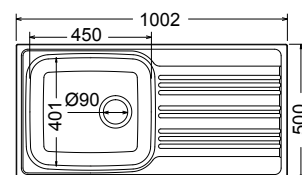

Πλήρης συσκευασία: 10 τεμ.

Καλάθι Inox  
W13 (42,5x40 εκ.)

**Αντιστρεφόμενος**

Γούρνα 45x40x19εκ.  
Κοπή πάγκου 84x48εκ.  
Οπή κατόπιν ζήτησης

**25110-110** **60** 100x50εκ.

Λείο

Πλήρης συσκευασία: 10 τεμ.

Καλάθι Inox  
W13 (42,5x40 εκ.)