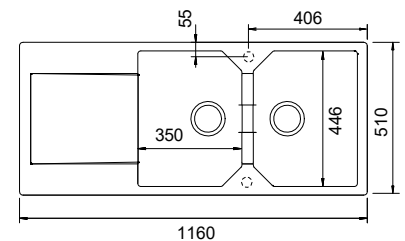

Αντιστρεφόμενος

Γούρνες 35x44,6x20εκ.
Κοπή πάγκου 114x49εκ. (R10)
Οπές 1+1 προχαραγμένες

W28N
Καλάθι κρεμαστό Inox
(46x34εκ.)

629095
Ποτηροτρύπανο "Diamond"
ΠΡΟΣΟΧΗ: Τρύπημα από την **επάνω πλευρά.**