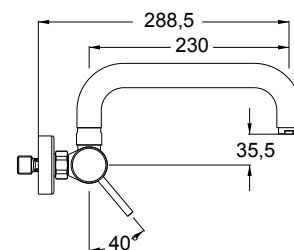

ΑΝΩ ΡΟΗΣ

eurorama

711401-100 Tonda Chrome

Τοίχου με περιστρεφόμενο ρουξούνι

ΚΑΤΩ ΡΟΗΣ