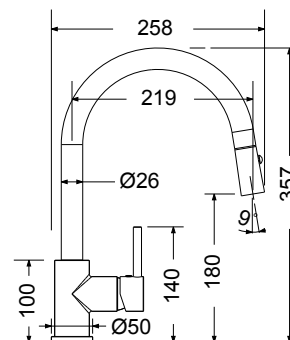

18780-100

Fluo

Chrome

Περιστρεφόμενο ρουξούνι με συρόμενο ντους 2πλής ροής (shower/spray) και άθραυστο σπινάλι.