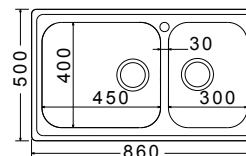

ΜΗ αντιστρεφόμενος

Γούρνα μεγάλη 45x40x21εκ.
Γούρνα μικρή 30x40x21εκ.
Κοπή πάγκου 84x48εκ.
Οπή 1

INOX