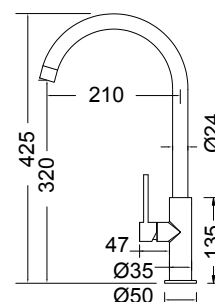

702515-111

Inox

Περιστρεφόμενο ρουξούνι. Inox 100%.