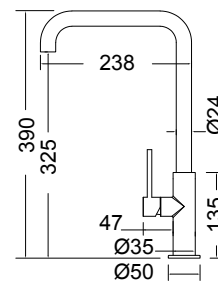

702517-111

Inox

Περιστρεφόμενο ρουξούνι. Inox 100%.

COLOUR