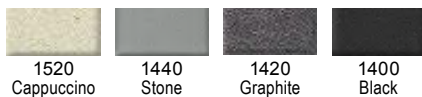

Γούρνα 72,1x39x20,3εκ.
Κοπή Πάγκου: ακολουθήστε τις οδηγίες
Οπές 5 προχαραγμένες