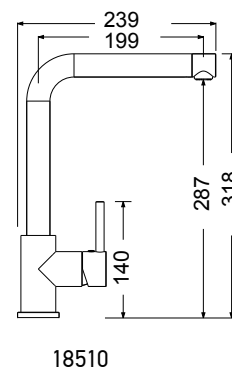

Στις τιμές δεν συμπεριλαμβάνεται ο Φ.Π.Α.