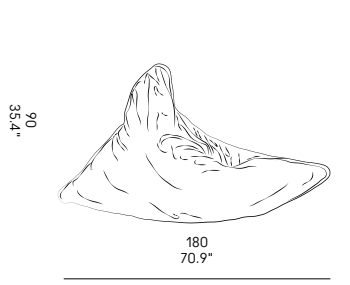

GO OUTDOOR

	C.O.M. Client's Own Material	Ecopelle Faux leather Simili cuir Kunstleder Ecopiel	Tessuto Fabric Tissu Stoff Tejido				Tessuto Outdoor Outdoor Fabric Tissu Outdoor Outdoor Stoff Tejido Outdoor		Metraggio Metreage Métrage Stoffbedarf Metraje (roll H 140cm)
			Basic	Superior	Top	Exclusive	Clouds	Clouds Ambience	
ELFO		EFECP	EFT0	EFT1	EFT2	EFT3	EFTOTDR	EFTOTDRA	m 3,4