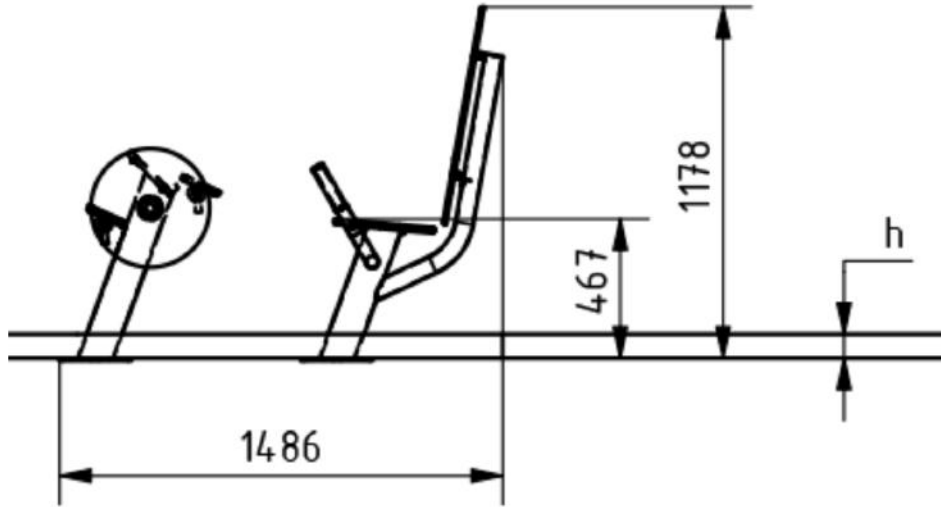

Oldalnézet