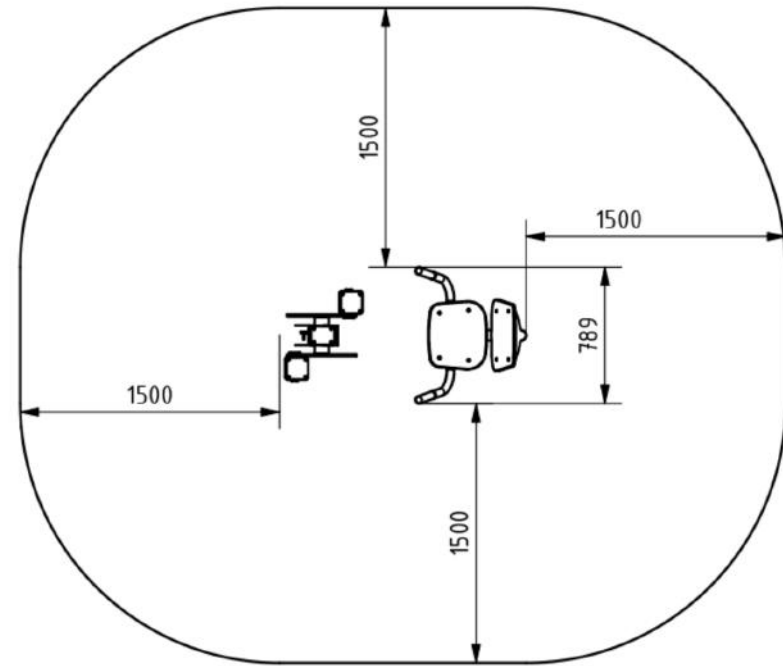

### Háttámlás Kerékpár

A fekvő kerékpár lehetővé teszi, hogy a felhasználó kevésbé megterhelten eddze meg a combját, vádliját és farizmát. Szélesebb és alacsonyabb üléssel rendelkezik, mint a BeStrong Spinning Bike. Ezen kívül a fekvő kerékpárok kevésbé terhelik az ízületeket, ami ideális az ízületi gyulladásban szenvedők számára, és a fekvő kialakításnak köszönhetően kényelmesen végezhető el a kardió edzés.

### Tulajdonságok

Termék kód	1-1-307
Tanúsítvány	EN 16630
Korcsoport	14 + év
Kapacitás	1 fő
Max. terhelhetőség	130 kg
Típus	Rekreációs
Nehézségi fok	Könnyű

## Telepítési információk

Telepítők száma (alapozás)	Legalább 2 fő
Telepítési idő (alapozás)	80-140 perc
Telepítők száma (szerelés)	Legalább 2 fő
Telepítési idő (szerelés)	60-120 perc
Kiemelt föld mennyisége	1.2 m <sup>3</sup>
Felhasznált beton mennyisége	1.2 m <sup>3</sup>
Alaptest mérete (sz x h x m)	0,8 x 1,85 x 0,8 m
Lefogatósi lehetőségek	Surface mounted
A kombinált szerkezeteknél a szükséges beton mennyisége változó.	

## Technikai információk

Biztonsági zóna	1,5 méter sugarú körben
Súly	79 kg
Anyagminőség	S235,KO33
Kritikus esési magasság	480 mm
Színválaszték	
További színválasztékért érdeklődjön értékesítőinknél.	