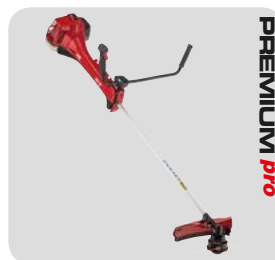

Nr Artykułu: 127614

126 B
2-suw / 30 cm³. 0,75 kW. Waga 5,2 kg.
Regulowany uchwyt rowerowy.
Podstawowe szelki.

Nr Artykułu: 127611

130 B
2-suw / 30 cm³. 0,9 kW. Waga 6,0 kg.
Regulowany uchwyt rowerowy.
Półprofesjonalne szelki.

Nr Artykułu: 127613

140 B
2-suw / 40,2 cm³. 1,5 kW. Waga 7,7 kg.
Regulowany uchwyt rowerowy.
Profesjonalne szelki.

Nr Artykułu: 127829

151 B
2-suw / 50,8 cm³. 1,9 kW. Waga 8,5 kg.
Regulowany uchwyt rowerowy.
Profesjonalne szelki.