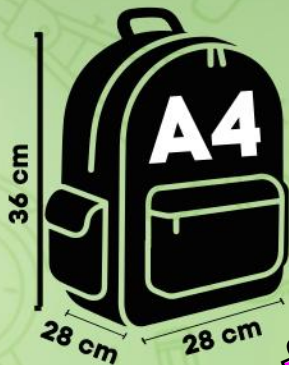

s/ **169**
1. 6BLU2029

MOCHILA - INFANTE GIRL
Material: Textil