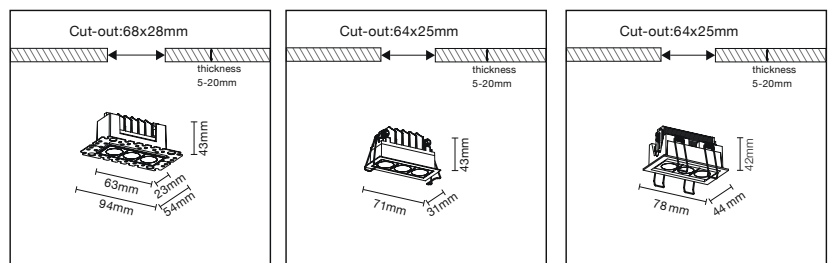

Mounting dimension