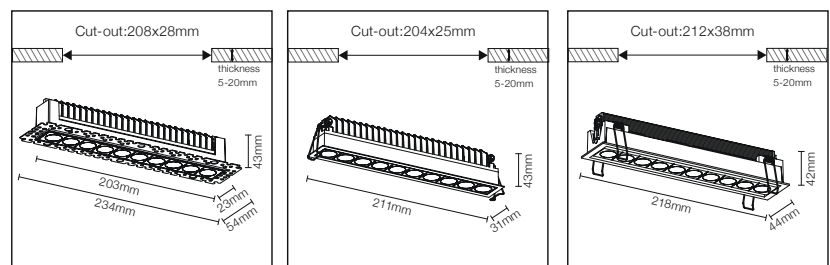

Mounting dimension