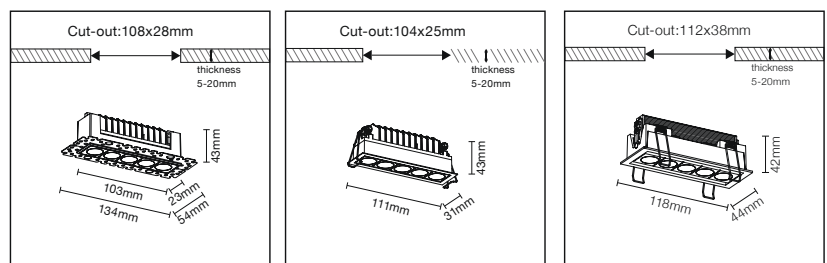

Mounting dimension