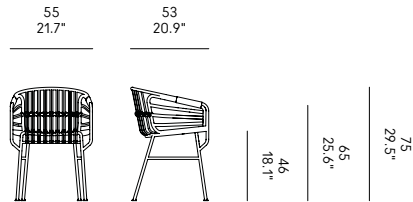

GO OUTDOOR

	Nero Black Noir Schwarz Negro RAL 9011	Bianco White Blanc Weiß Blanco RAL 9016	Polvere Dusty grey Gris poussière Staubgrau Gris polvo RAL 7037	Beige Beige grey Gris beige Beigegräu Gris beige RAL 7006
RAPHIA RATTAN	CM8731N-VCNENY	CM8731N-VCBINY	CM8731N-VCGPNY	CM8731N-VCGBNY

CUSCINO CUSHION COUSSIN KISSEN COJÍN	C.O.M. Client's Own Material	Tessuto Fabric Tissu Stoff Tejido				Tessuto Outdoor Outdoor Fabric Tissu Outdoor Outdoor Stoff Tejido Outdoor		Metraggio Metreage Métrage Stoffbedarf Metraje
		Basic	Superior	Top	Exclusive	Clouds	Clouds Ambience	(roll H 140cm)
		CM8735T0	CM8735T1	CM8735T2	CM8735T3	CM8735-TOD	CM8735-TODA	m 0,5