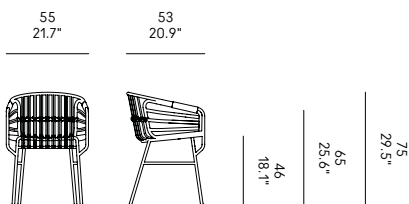

OUTDOOR

LEGENDA - KEY TO SYMBOLS

	Nero Black Noir Schwarz Negro RAL 9011	Bianco White Blanc Weiß Blanco RAL 9016	Grigio Grey Gris Grau Gris RAL 7037	Beige Beige Beige Beige Beige RAL 7006
RAPHIA RATTAN	CM8731N-VCNENY	CM8731N-VCBINY	CM8731N-VCGPNY	CM8731N-VCGBNY

CUSCINO CUSHION COUSSIN KISSEN COJÍN	C.O.M. Client's Own Material	Tessuto Fabric Tissu Stoff Tejido				Tessuto Outdoor Outdoor Fabric Tissu Outdoor Outdoor Stoff Tejido Outdoor		Metraggio Metreage Métrage Stoffbedarf Metraje (roll H 140cm) m 0,5
		Basic	Superior	Top	Exclusive	Clouds	Clouds Ambience	
		CM8735T0	CM8735T1	CM8735T2	CM8735T3	CM8735-TOD	CM8735-TODA