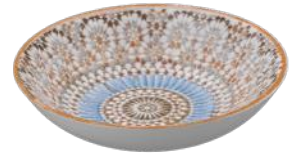

**Rectangle Platter
Medium**

28cm x 14cm x 3cm
V023-L-2410

**Rectangle Platter
Large**

36cm x 16.5cm x 3cm
V023-L-2411

**Round Dip Bowl
Small**

7.5cm x 7.5cm x 2.4cm
V023-L-2432

**Round Dip Bowl
Medium**

9.5cm x 9.5cm x 2cm
V023-L-2431

**Square Platter
27cm**

27cm x 27cm x 2.1cm
V023-L-924

**Square Platter
21cm**

21cm x 21cm x 2cm
V023-L-2433

**Square Platter
16cm**

16cm x 16cm x 1.5cm
V023-L-931

**Square Plate
11.4cm**

11.4cm x 11.4cm x 1.6cm
V023-L-2434