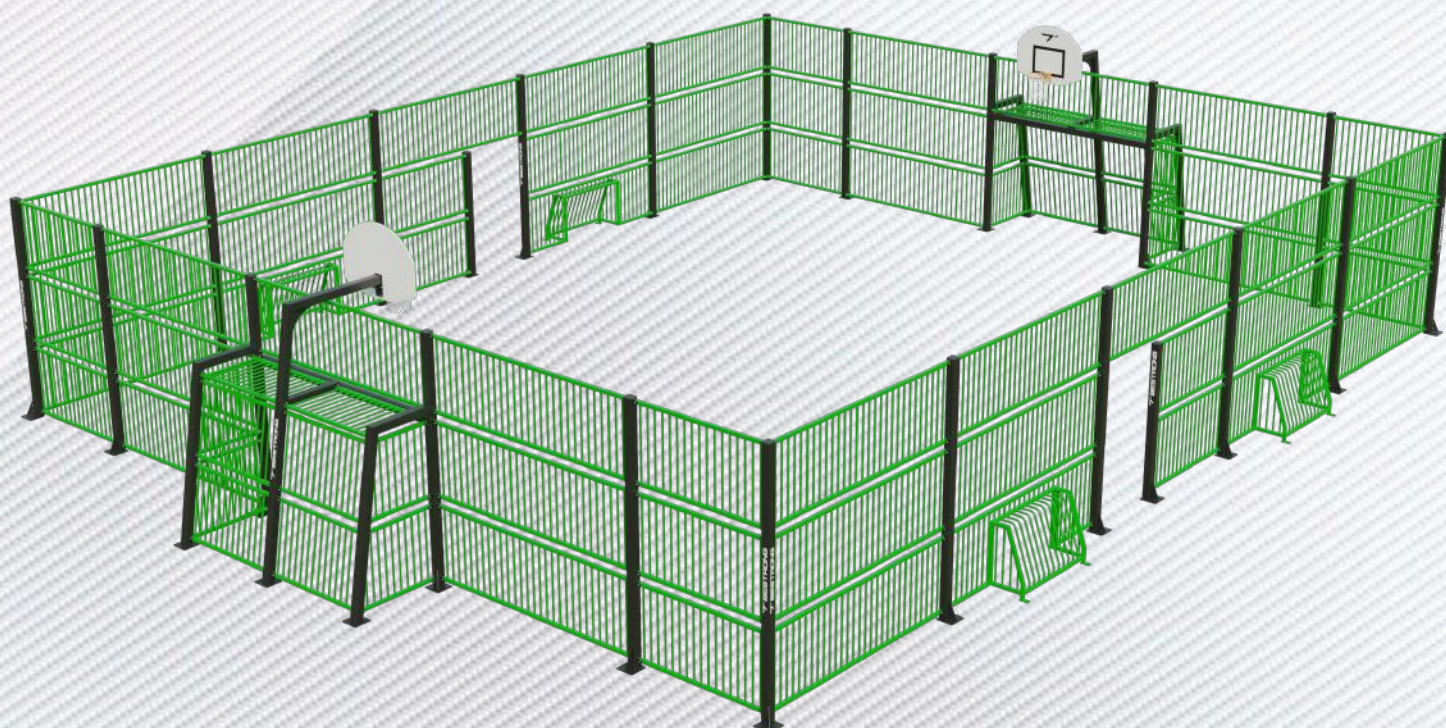

● 2-1-011 - Gimnasztikai labda tartó

● 2-1-033 -
Függőleges fali súlyzórúd tartó – nagy

ÁLLVÁNYOK

● 2-1-047 -
Egykezes súlyzó tartó állvány

● 2-1-048 -
Vertikális egykezes súlyzó tartó állvány

● 2-1-100 - Súly tárcsa és rúdtartó

● 2-1-052 - Súlytárcsa tartó állvány

TÁROLÓK

● 2-1-049 - Súlytároló rendszer

● 2-1-051 - Súlytároló rendszer

● 2-1-050 - Súlytároló rendszer

● 2-1-078 - Súlytároló rendszer

SPORTING KANSAS CITY

MUGÁK