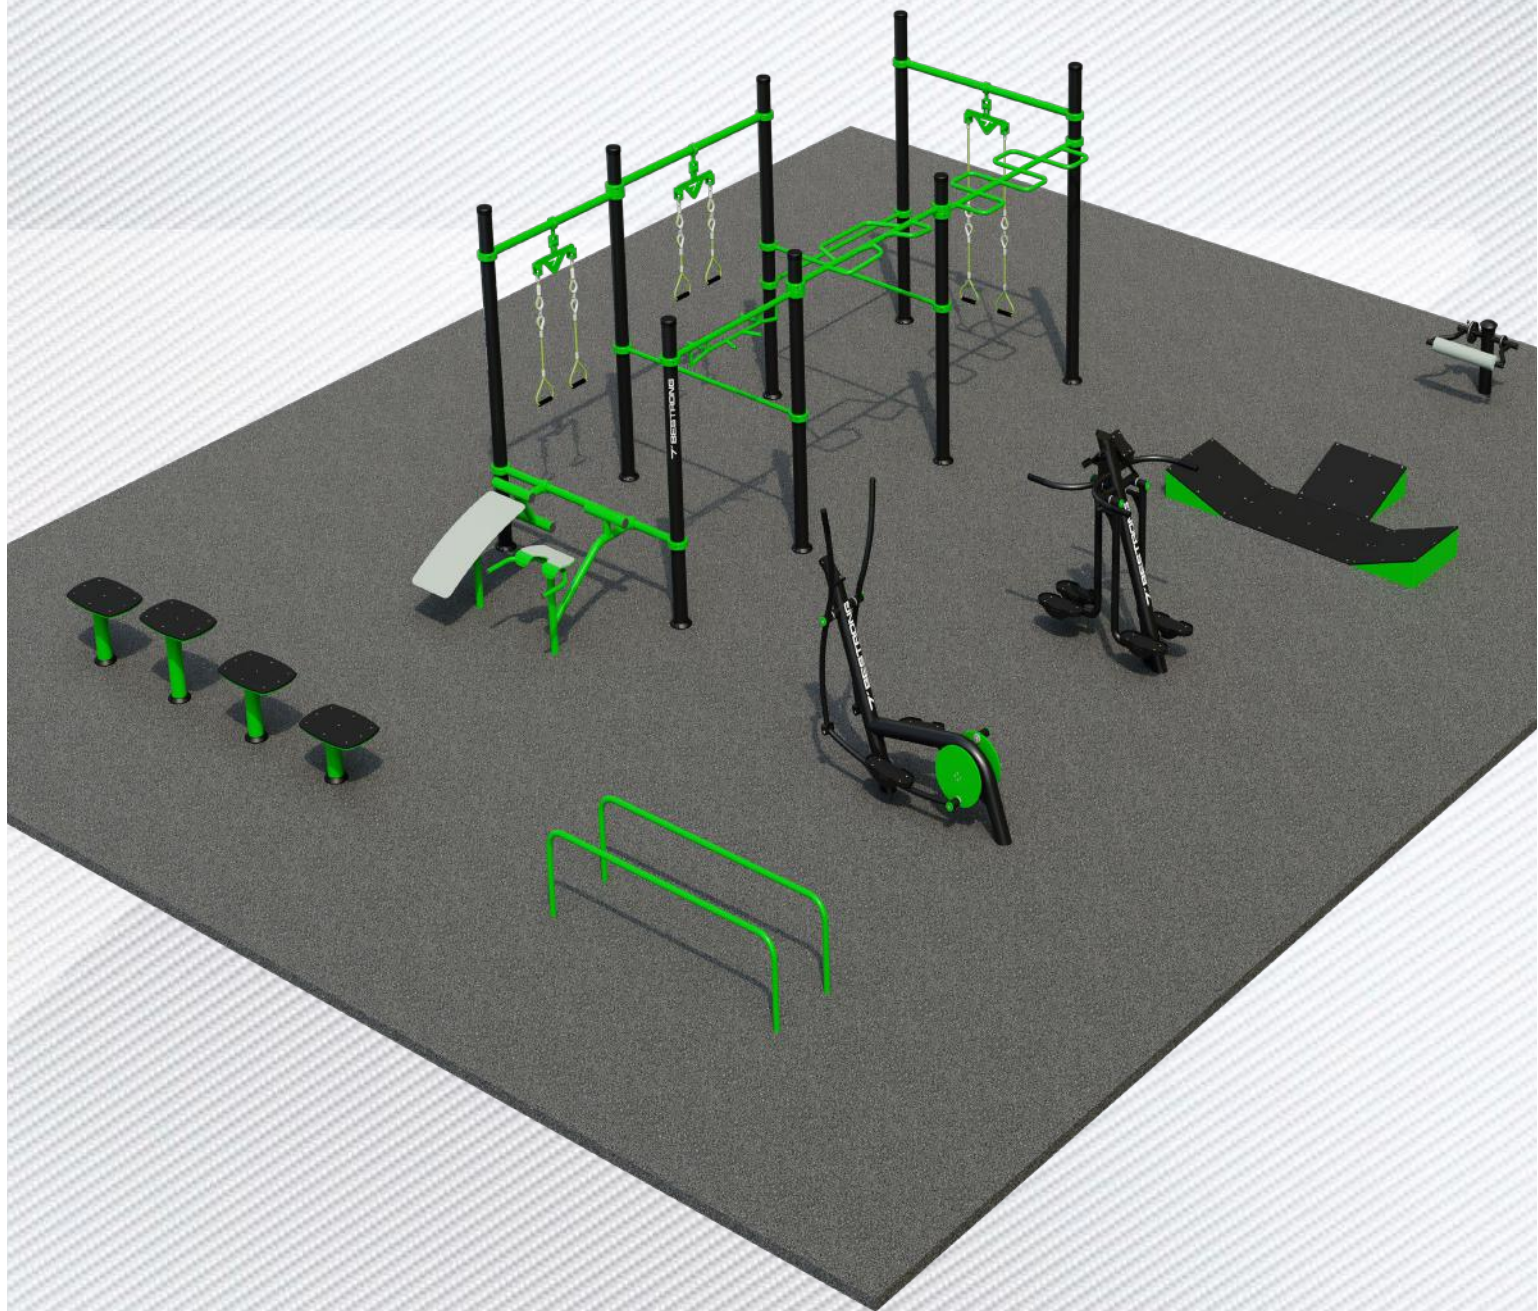

Portfólióink

A BESTRONG változatos termékkínálatata magába foglalja a saját testsúlyos calisthenics-, fitness-, cross-training-, sportágspecifikus és rekreációs eszközöket, valamint a multifunkcionális sportpályákat és arénákat. 2024-től kezdve szabadtéri, állítható terhelésű sporteszközöket, mozgássérültek számára készült megoldásokat és korszerű padelpályákat is bevezetünk a portfóliónkba.

A BESTRONG konfigurációja egy lenyűgöző fitneszeszköz-csomagot tartalmaz, amelynek célja a nyilvános terek élénkítése és a közösségépítés elősegítése. Tapasztalataink alapján a lakosokat aktív életmódra ösztönzi, ha a közparkokban és egyéb szabadtéri tereken hozzáférhetővé válik a sport ezen ága. Ez a konfiguráció átfogó edzésre ösztönöz, különböző fittségi szinteket és korosztályokat szolgál ki, és egyben elősegíti a közösségi interakciók számának növekedését.