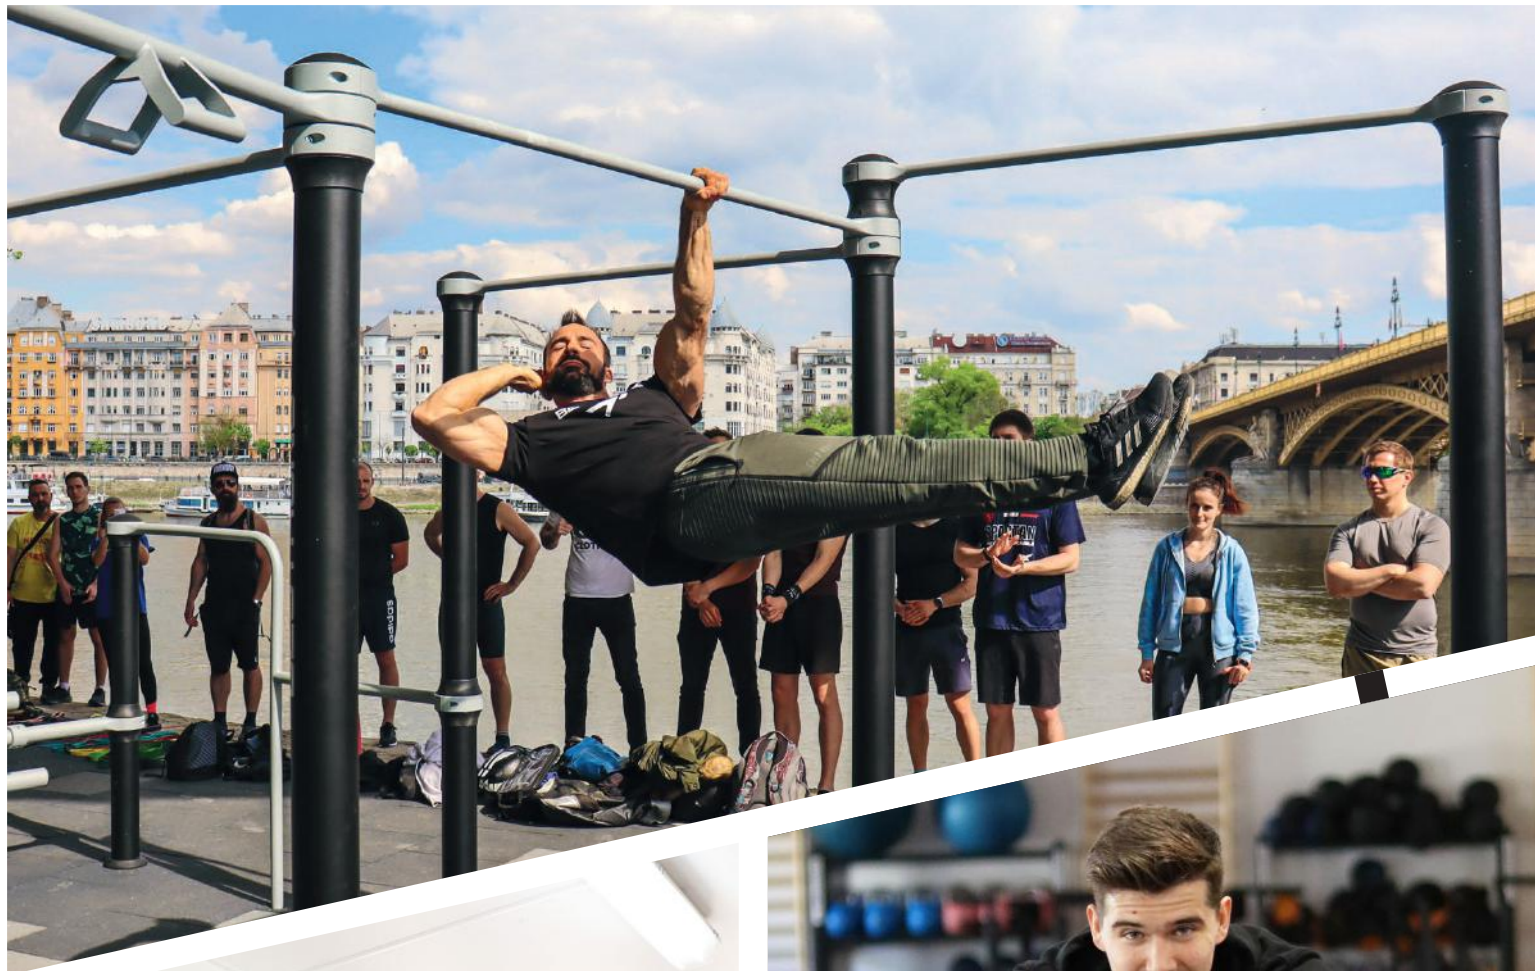

ÉRTÉKEINK

A sportrajongók sokféle igényének felismerése eredményeképpen folyamatosan fejlesztjük és javítjuk termékeinket és szolgáltatásainkat. Nagy bizalommal fordulunk elismert szakemberekhez és sportolókhoz, hogy tanácsaikat beépítsük termékeink tervezésébe. Őszintén értékeljük és figyelmesen hallgatjuk meg azoknak a közösségeknek a véleményét, akik használják sporteszközeinket és parkjainkat. Az innováció a sport területén továbbra is kiemelt prioritásunk marad.