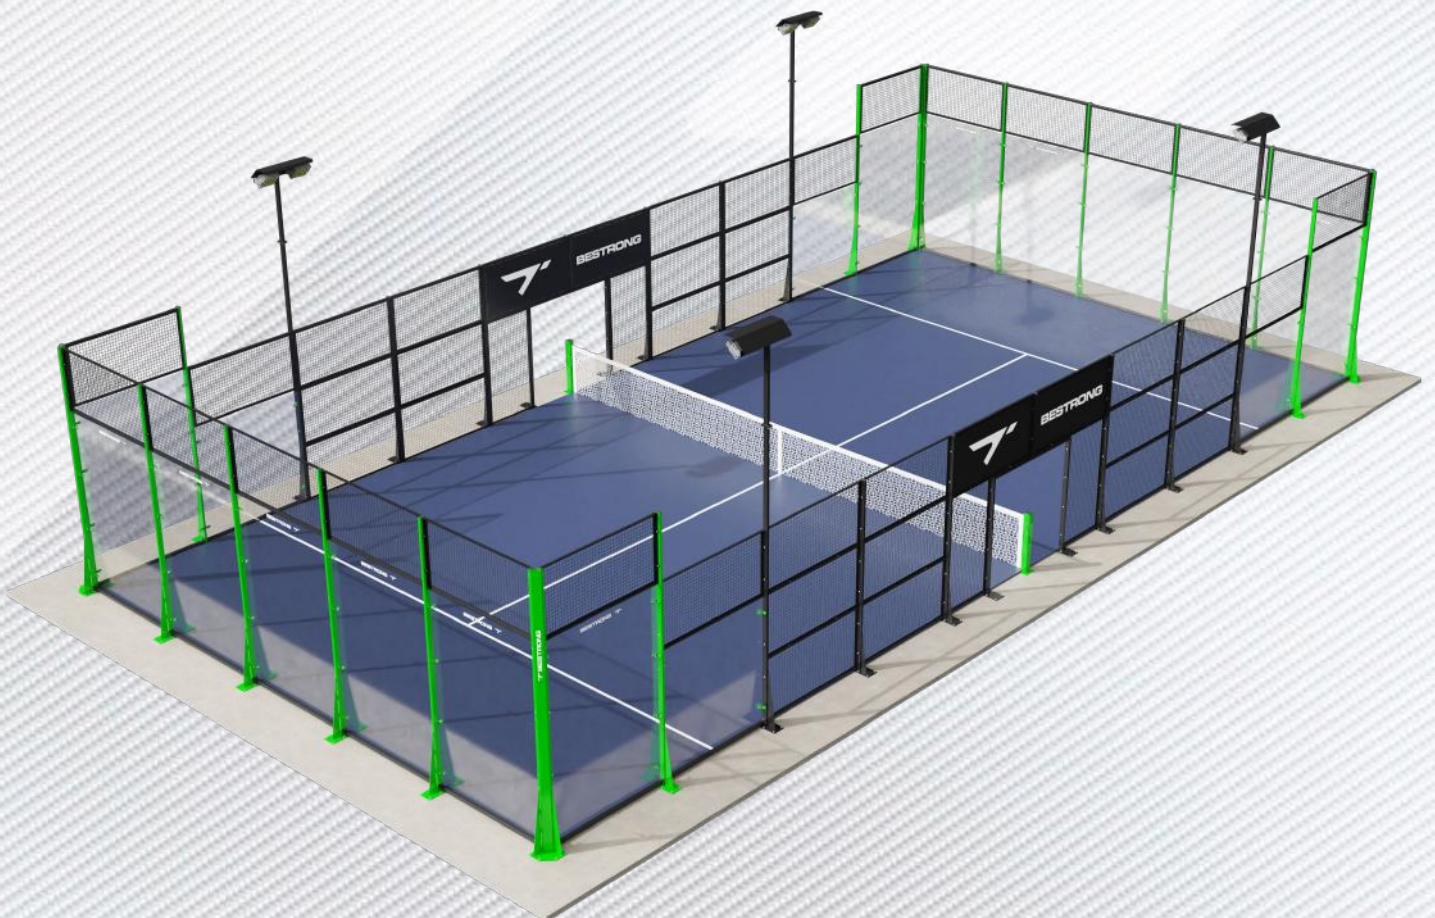

A padel-t 1969-ben találták fel Mexikóban. Ma Spanyolországban és Latin-Amerikában rendkívül népszerű sportág, és a világ más részein is gyorsan növekszik a népszerűsége: 25 milliót is meghaladó aktív padeljátékos van, több mint 110 országban. Gyere, és csatlakozz a világ egyik leggyorsabban fejlődő sportágához a BESTRONG-gal. 2024 negyedik negyedétől kezdve a legmodernebb padel-pályáinkat fogjuk bevezetni a portfóliónkba. Pályáinkat gondosan tervezzük, kivételes és tartós anyagokból készülnek, amelyek bármilyen időjárási körülmények között biztonságot és védelmet nyújtanak. Padelpályáink az esztétika, az innováció és a csúcstechnológiás gyártási folyamat kombinációjának eredményei, melyek kizárólag a legjobb minőségű anyagok felhasználásával készülnek. A padel egy egyedülálló és izgalmas sport, amely számos fizikai és társadalmi előnyt kínál minden korosztály és tudásszintű játékos számára.