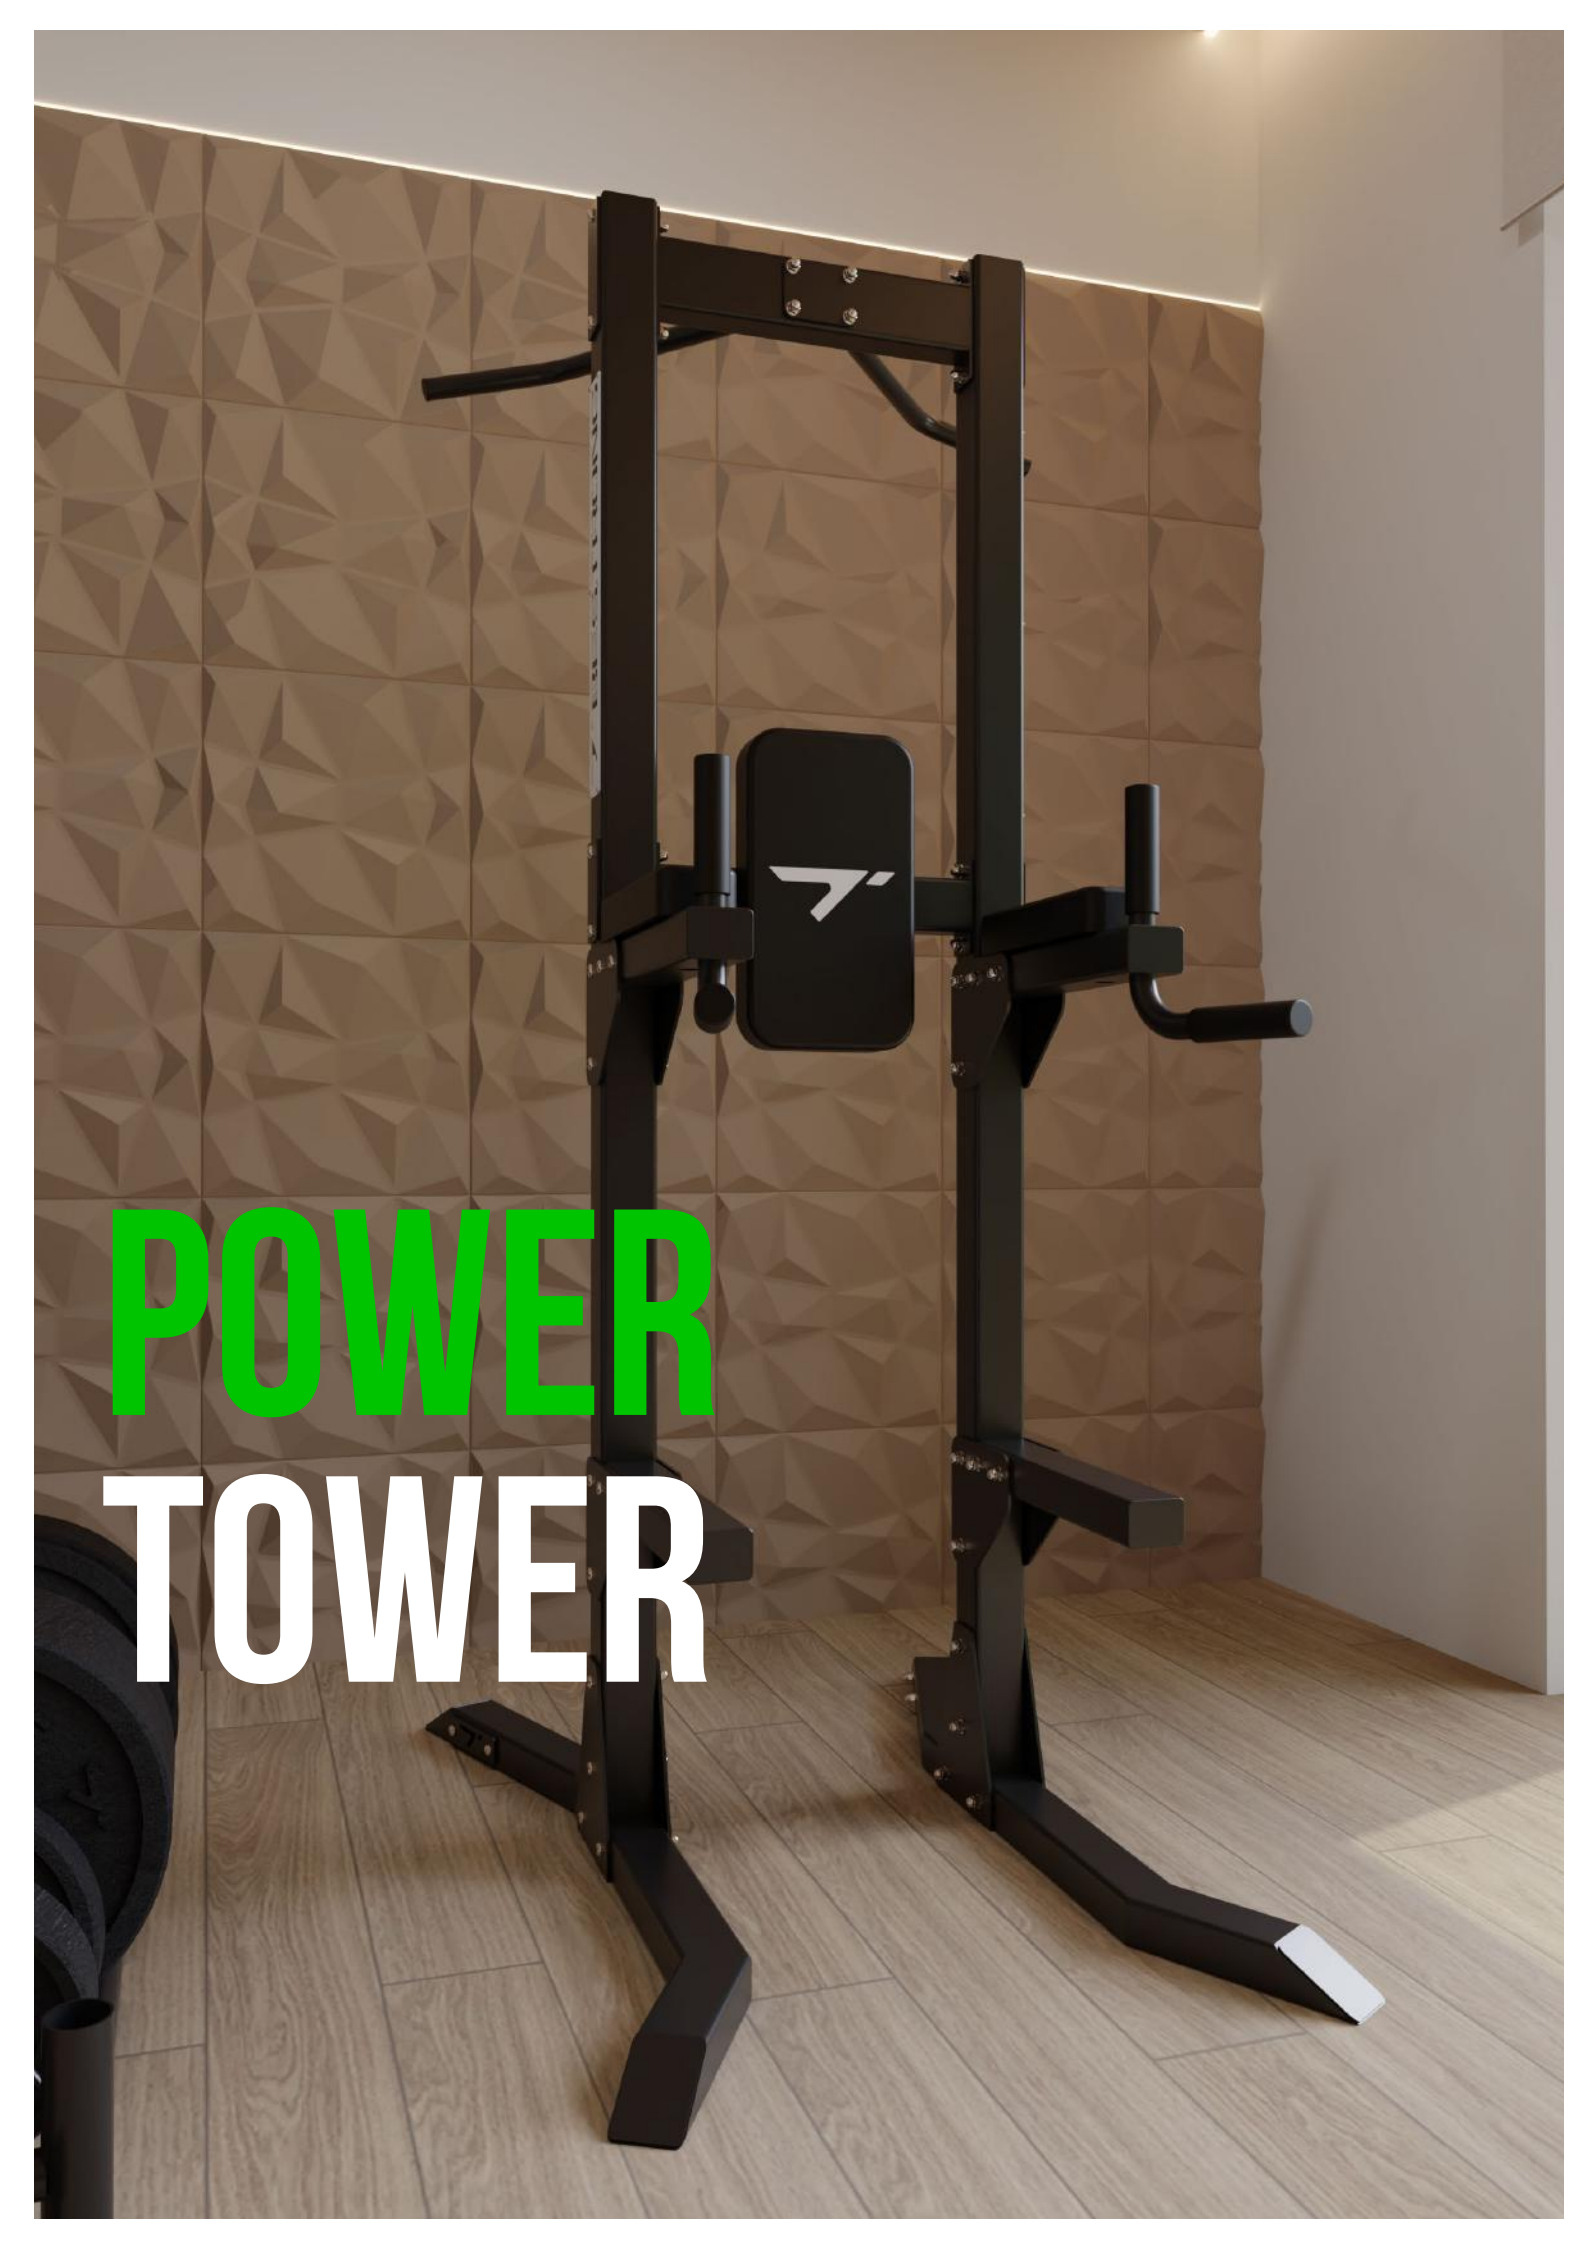

● 2-1-028 - Fitnessz kötéltartó

● 2-1-041 - Crown húzódkodó

● 2-1-009 - Erőkeret tolódkodó

● 2-1-045 - Erőkeret – egylábás guggoló

● 2-1-025 - Biztonsági súlytartó kar

● 2-1-054 - Erőkeret – Wall ball target