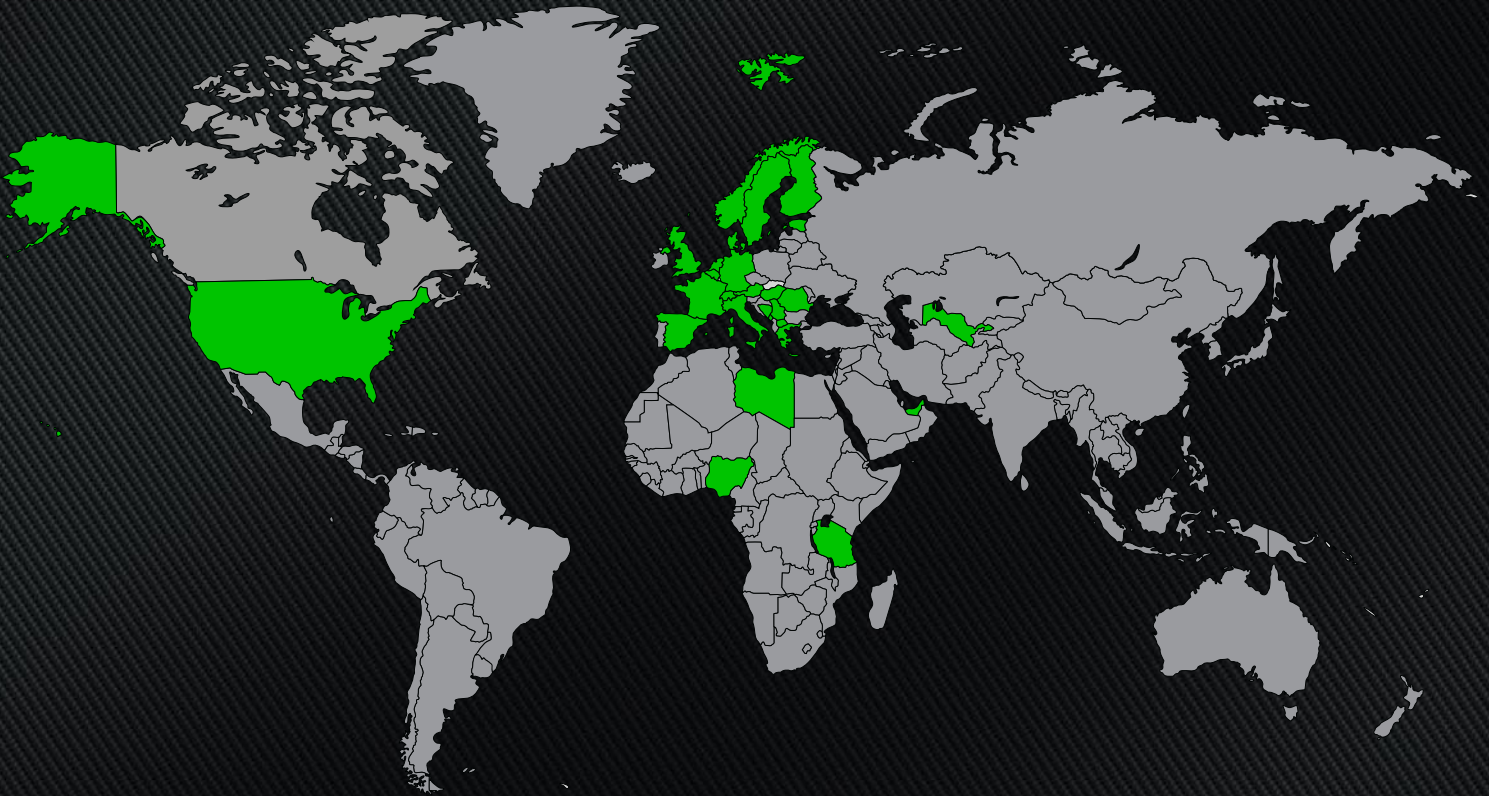

Történetünk

2007-ben tulajdonosunk, Katona Zoltán Ausztráliába utazott egy jól megérdemelt vakációra. Miközben Ausztrália festői tájain barangolt, Zoltán figyelmét megragadta egy különös trend: a parkokban és közterületeken széles körben elterjedt szabadtéri fitnesseszközök. A természet szépségével ötvözött testmozgás ötlete lenyűgözte, és inspirációt nyert belőle, hogy ezt a koncepciót Magyarországra is elhozza.

Cégünk

A "KATKER 2005" Kft, a BESTRONG márka tulajdonosa, több mint 20 éve meghatározó szereplője a magyar sportiparnak. Cégünk kül- és beltéri sporteszközök, sportparkok, sportpályák és kültéri bútorok tervezésével, gyártásával, telepítésével és értékesítésével foglalkozik. Több mint 80 fős, elkötelezett csapatunk folyamatosan azon dolgozik, hogy termékkínálatunkat bővítsük, különböző sportágakra, korosztályokra és fittségi szintekre szabva.

Vízióink

Zoltán a BESTRONGOT többnek képzelte el, mint egy átlagos fitness márkát. Olyan mozgalomként tekintett rá, amely arra inspirálta az embereket, hogy szakítsanak a mozgásszegény életmóddal a szabadtéri edzés által, hogy ezáltal egészségesebb és teljesebb életet élhessenek. A BESTRONG küldetése egyszerű és mégis mélyreható volt: mindenki számára elérhetővé tenni a mozgás örömét, függetlenül a háttértől, fittségi szinttől, vagy életkortól. A BESTRONG története nem csak az izomépítésről szól, hanem arról is, hogy hogyan építhetünk erősebb, ellenállóbb közösségeket egy közös céllal: hogy életünket a lehető legteljesebben éljük.

Portfólióink

A BESTRONG változatos termékkínálatata magába foglalja a saját testsúlyos calisthenics-, fitness-, cross-training-, sportágspecifikus és rekreációs eszközöket, valamint a multifunkcionális sportpályákat és arénákat. 2024-től kezdve szabadtéri, állítható terhelésű sporteszközöket, mozgássérültek számára készült megoldásokat és korszerű padelpályákat is bevezetünk a portfóliónkba.