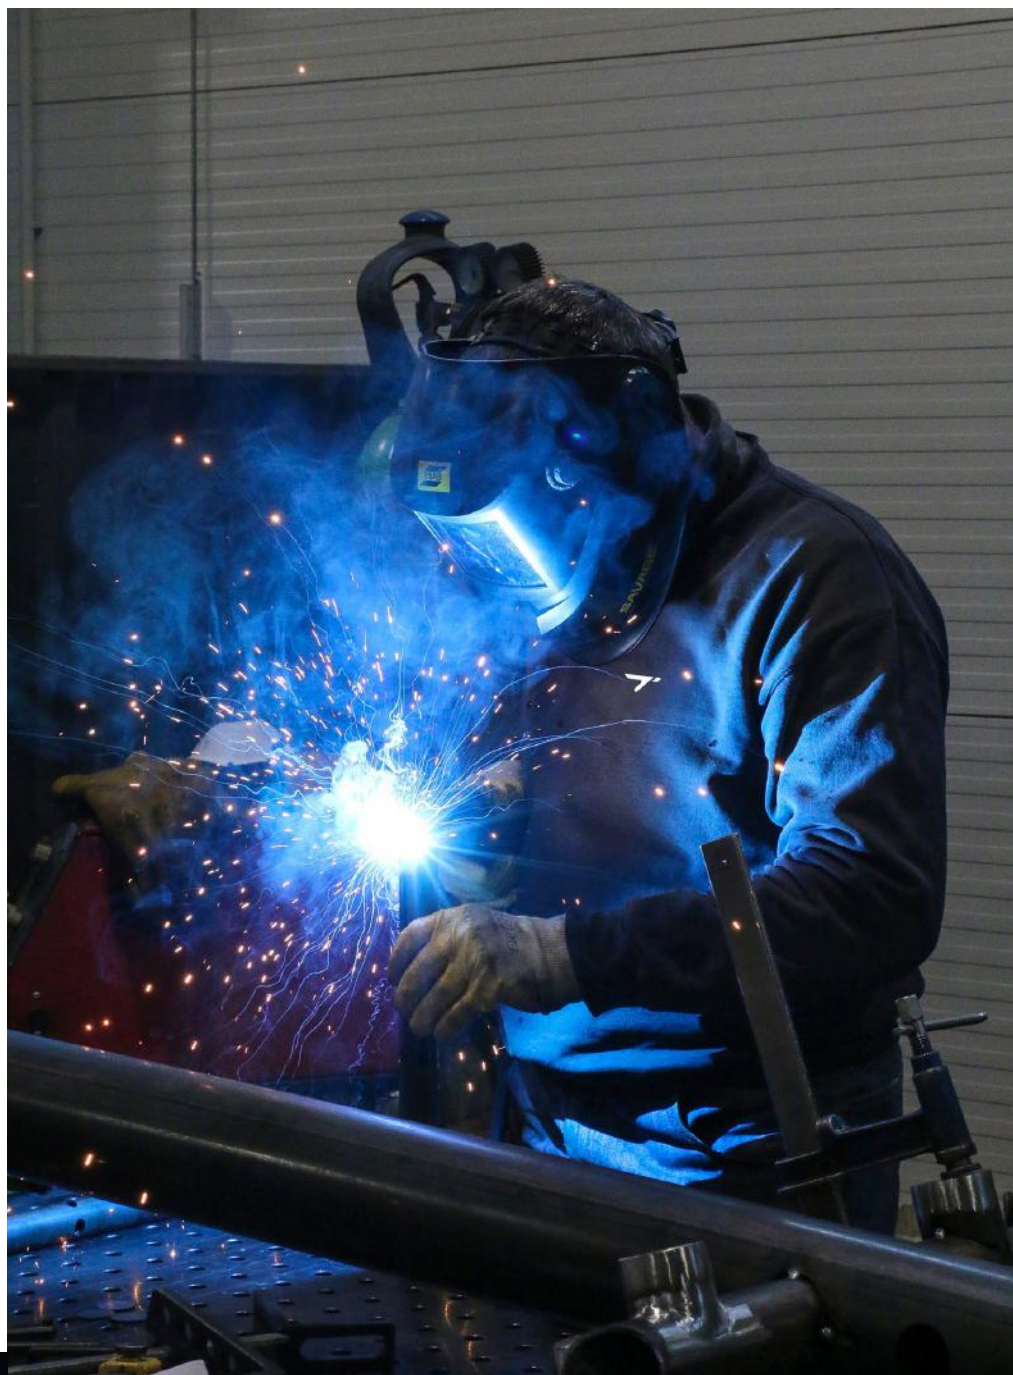

GYÁRTÁS

Funkció

Esztétikum

Biztonság

Környezetvédelem

Kiemelt célunk, hogy termékeink minősége megfeleljen a funkció, az esztétikum és a biztonság tekintetében támasztott magas követelményeknek. Ezért fordítunk különös figyelmet a gyártási és minőségellenőrzési folyamatainkra, melyeket a TÜV SÜD által auditált MSZ EN ISO 9001:2015 szabvány szerint szervezünk.

Kiemelten fontos számunkra a környezetünk védelme, ezért a gyártási és telepítési folyamatainkat az MSZ EN ISO 14001:2015 környezetirányítási rendszer szabványa szerint építettük fel.

MINŐSÉG