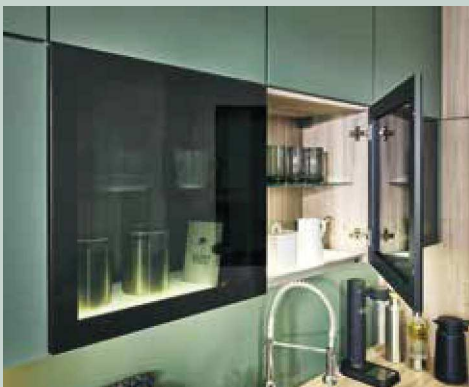

Die indirekte Beleuchtung ist ein Highlight in deiner Küche.

ZUM VIDEO
WATCH THE FILM