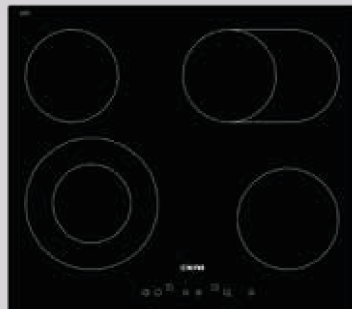

Backen & Kochen

ALTUS Einbaubackofen

BSN 1200 RX
Ober-/Unterhitze
Backofenvolumen: 75 Liter
Temperaturbereich: 75 - 250°C
EEK A (Spektrum A+++ bis D)

ALTUS Einbaueherd

HSN 1200 RX
Ober-/Unterhitze
Backofenvolumen: 75 Liter
Temperaturbereich: 75 - 250°C
EEK A (Spektrum A+++ bis D)

MIT LIEBE GEKOCHT!

ALTUS Autarkes Glaskeramik-Kochfeld

KAN 1200 EX
1 Zweikreis-Kochzone Ø 120 / 210 mm, 0,75 kW / 2,2 kW
1 Kochzone Ø 140 mm, 1,2 kW
1 Bräter-Kochzone Ø 140 / 250 mm, 1,1 kW / 2 kW
1 Kochzone Ø 160 mm, 1,5 kW
rahmenlos
4-fach Restwärmeanzeige
Touch Control-Bedienung
in 9 Stufen regelbare