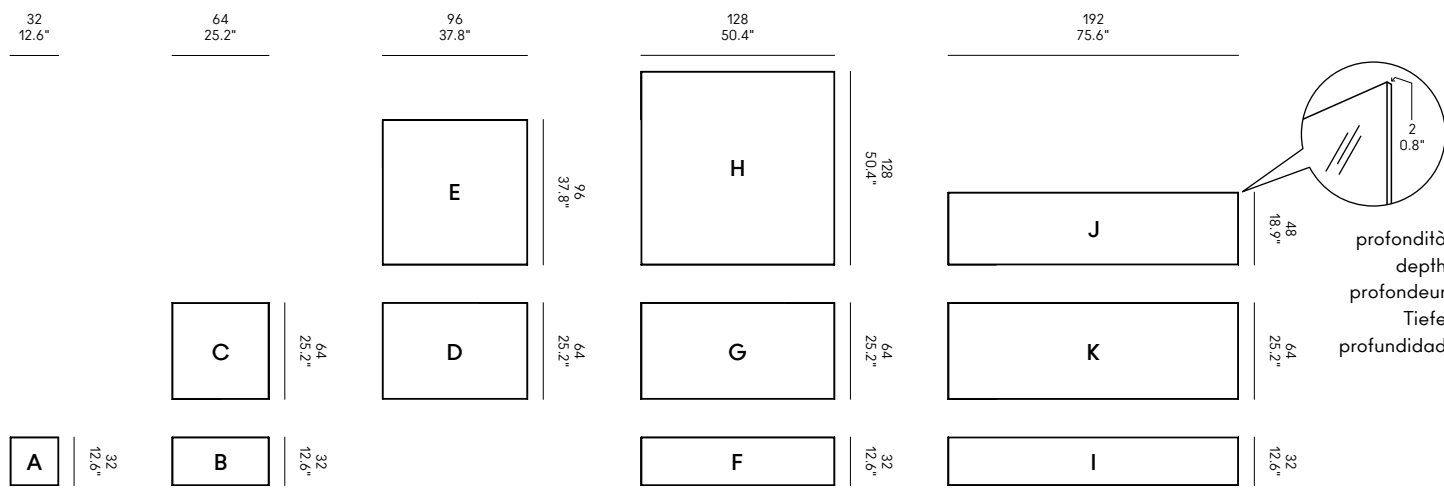

EN – Anodized extruded aluminium frame. Mirror protected by safety film.

FR – Cadre en aluminium extrudé anodisé. Miroir protégé par un film de sécurité.

DE – Rahmen aus extrudiertem, eloxiertem Aluminium. Spiegel geschützt durch Sicherheitsfolie.

ES – Borde en aluminio anodizado extrusionado. Espejo con película de protección.

	UTE MINIMAL	UTE MILLERIGHE	fino a esaurimento scorte / while stocks last / jusqu'à épuisement des stocks / solange der Vorrat reicht / hasta agotar existencias
A [32 x 32]	DS0302	DS0342	
B [64 x 32]	DS3202	DS3242	
C [64 x 64]	DS6402	DS6442	
D [96 x 64]	DS0602	DS0642	
E [96 x 96]	DS9602	DS9642	
F [128 x 32]	DS3212	DS3262	
G [128 x 64]	DS6412	DS6462	
H [128 x 128]	DS1202	DS1242	
I [192 x 32]	DS0902	DS0942	
J [192 x 48]	DS4802	DS4842	
K [192 x 64]	DS1902	DS1942	