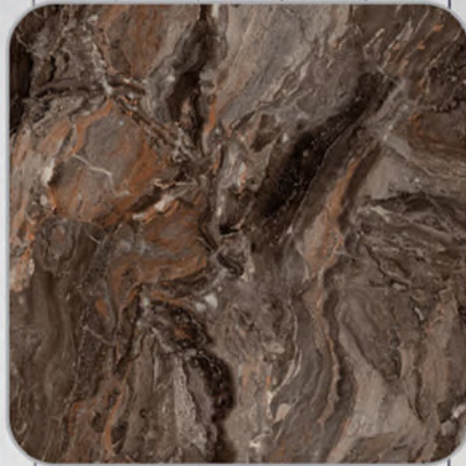

Graphite Ore
2042

Copper Ore
2041

Carbon Black
8101

Red Carnelian
1046

Orange Begonia
1054

Midnight Blue
1068

Düz Rənglər/Uni Colours

Cream Calla Lily
1039

Brass Ore
2037

Montreal Ahorn
3023

Platinum Ore
2043

Carbon Anthracite
8103

Blue Zircon
1067

Dekorlar/Decors

Hallstatt Mosaic
5075

Faroe Marble 2
5163