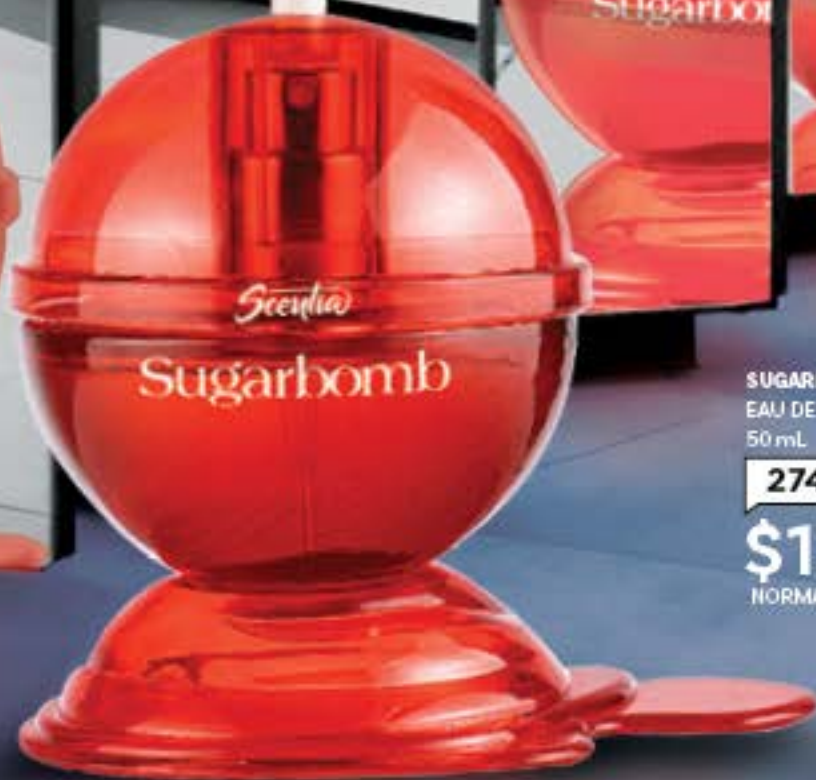

Deluxe
Beauty

50
mL

• LABIAL INSERTO EN LA BARRANDA

- FÓRMULA SEMI MATE
- TONO ROJO
- CONTENIDO 16 g
- FILTRO SOLAR
- VITAMINA E
- COLOR DEFINIDO Y COBERTURA
- CRUELTY FREE

8+
HORAS
DURACIÓN

FLORIENTAL
Pera, bergamota,
rosa, vainilla, ámbar,
musgo

DULCE TENTACIÓN
QUE
CONQUISTA

Deluxe
PARFUMS

GOURMAND
VANILLA ORIENTAL
Fresca, cítrica, lila,
praline, vainilla y
coco.

50
ml

SUGARBOMB
EAU DE PARFUM
50 mL

27405

\$13⁵⁰

NORMAL \$15.00